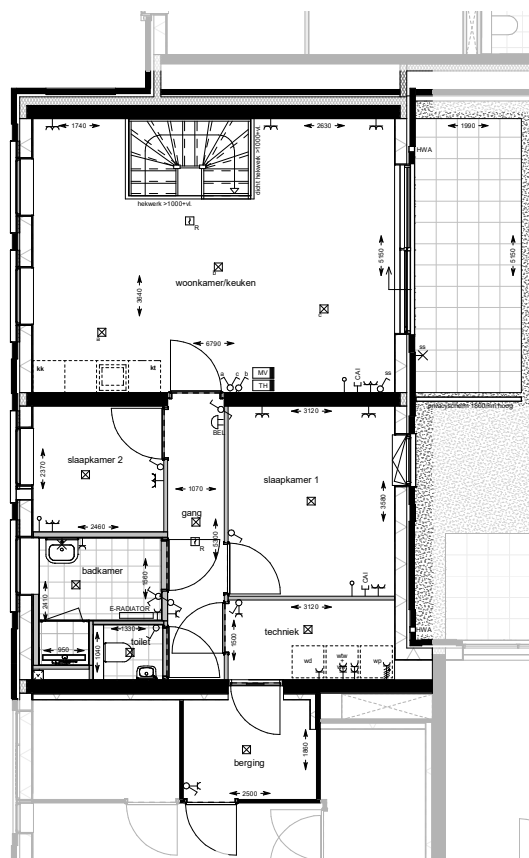

Oost-gevel
1 : 50

West binnengevel
1 : 50

Oost-gevel

West binnengevel

eerste verdieping

begane grond

begane grond
1 : 50

eerste verdieping
1 : 50

VIJVERPARK

Slakker **O23**

project:
Bellini

onderwerp:
**woningtype F4
bnr. 08**

schaal:
1:50 / 1:500

datum:
16-03-2021

revisie:
A1

getekend:
A.J. van der Paauw

opgesteld:

tekeningnummer: **VK 09**

project fase: **VK**