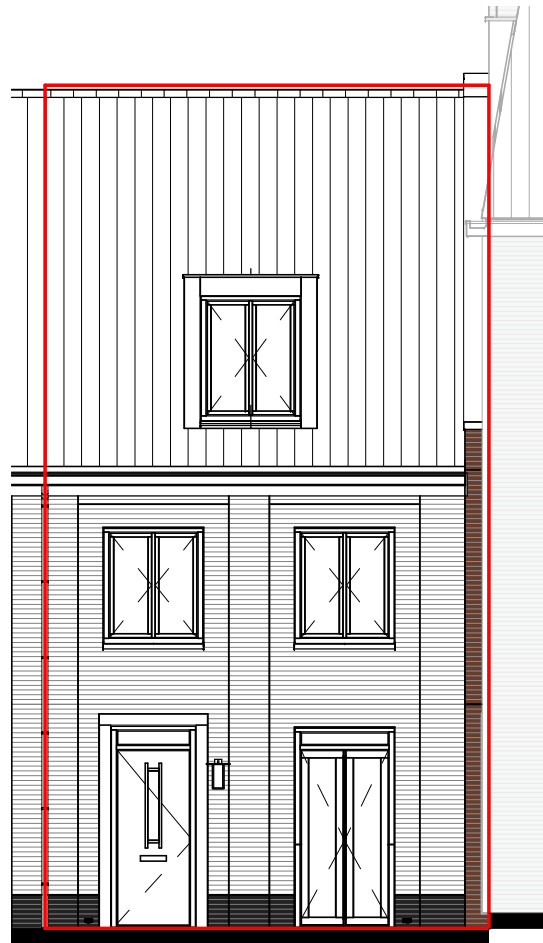

getekend:  
**D. van Walsem**

wijziging:

tekeningnummer:

**VK 01**

begane grond

eerste verdieping

SYMBOL	OMSCHRIJVING
	schakelaar, enkelpolige
	schakelaar, serie-
	schakelaar, wissel-
	schakelaar, enkelpolig dimmer
	contactdoos, enkelvoudig ra
	contactdoos, tweevoudig ra
	contactdoos, volledig inbouw d.m.v. ovale inbouwdoos
	contactdoos, volledig inbouw d.m.v. twee inbouwdozen
	contactdoos, enkelvoudig ra spatwaterdicht
	contactdoos, tweevoudig ra spatwaterdicht
	contactdoos, perilex 3f nul ra
	contactdoos, perilex 2f, 2 nul ra
	aansluitpunt, 1f nul aarde
	grondkabel op rol
	aansluitpunt, bedraad
	aansluitpunt, niet bedraad
	aansluitpunt, data enkelvoudig
	aansluitpunt, data tweevoudig
	aarding
	cap
	centraal aardpunt
	beldrukker
	schel
	rookmelder, 230V gekoppeld incl. 9V back up batterij
	aansluitpunt, licht-
	wandaansluitpunt, licht-
	centraaldoos in zicht
	ronde spot
	vierkante spot

Voorgevel

Achtergevel

doorsnede

begane grond

eerste verdieping

SYMBOOL	OMSCHRIJVING
	schakelaar, enkelpolige
	schakelaar, serie-
	schakelaar, wissel-
	schakelaar, enkelpolig dimmer
	contactdoos, enkelvoudig ra
	contactdoos, tweevoudig ra
	contactdoos, volledig inbouw d.m.v. ovale inbouwdoos
	contactdoos, volledig inbouw d.m.v. twee inbouwdozen
	contactdoos, enkelvoudig ra spatwaterdicht
	contactdoos, tweevoudig ra spatwaterdicht
	contactdoos, perilex 3f nul ra
	contactdoos, perilex 2f, 2 nul ra
	aansluitpunt, 1f nul aarde
	grondkabel op rol
	aansluitpunt, bedraad
	aansluitpunt, niet bedraad
	aansluitpunt, data enkelvoudig
	aansluitpunt, data tweevoudig
	aarding
	centraal aardpunt
	beldrukker
	schel
	rookmelder, 230V gekoppeld incl. 9V back up batterij
	aansluitpunt, licht-
	wandaansluitpunt, licht-
	centraaldoos in zicht
	ronde spot
	vierkante spot