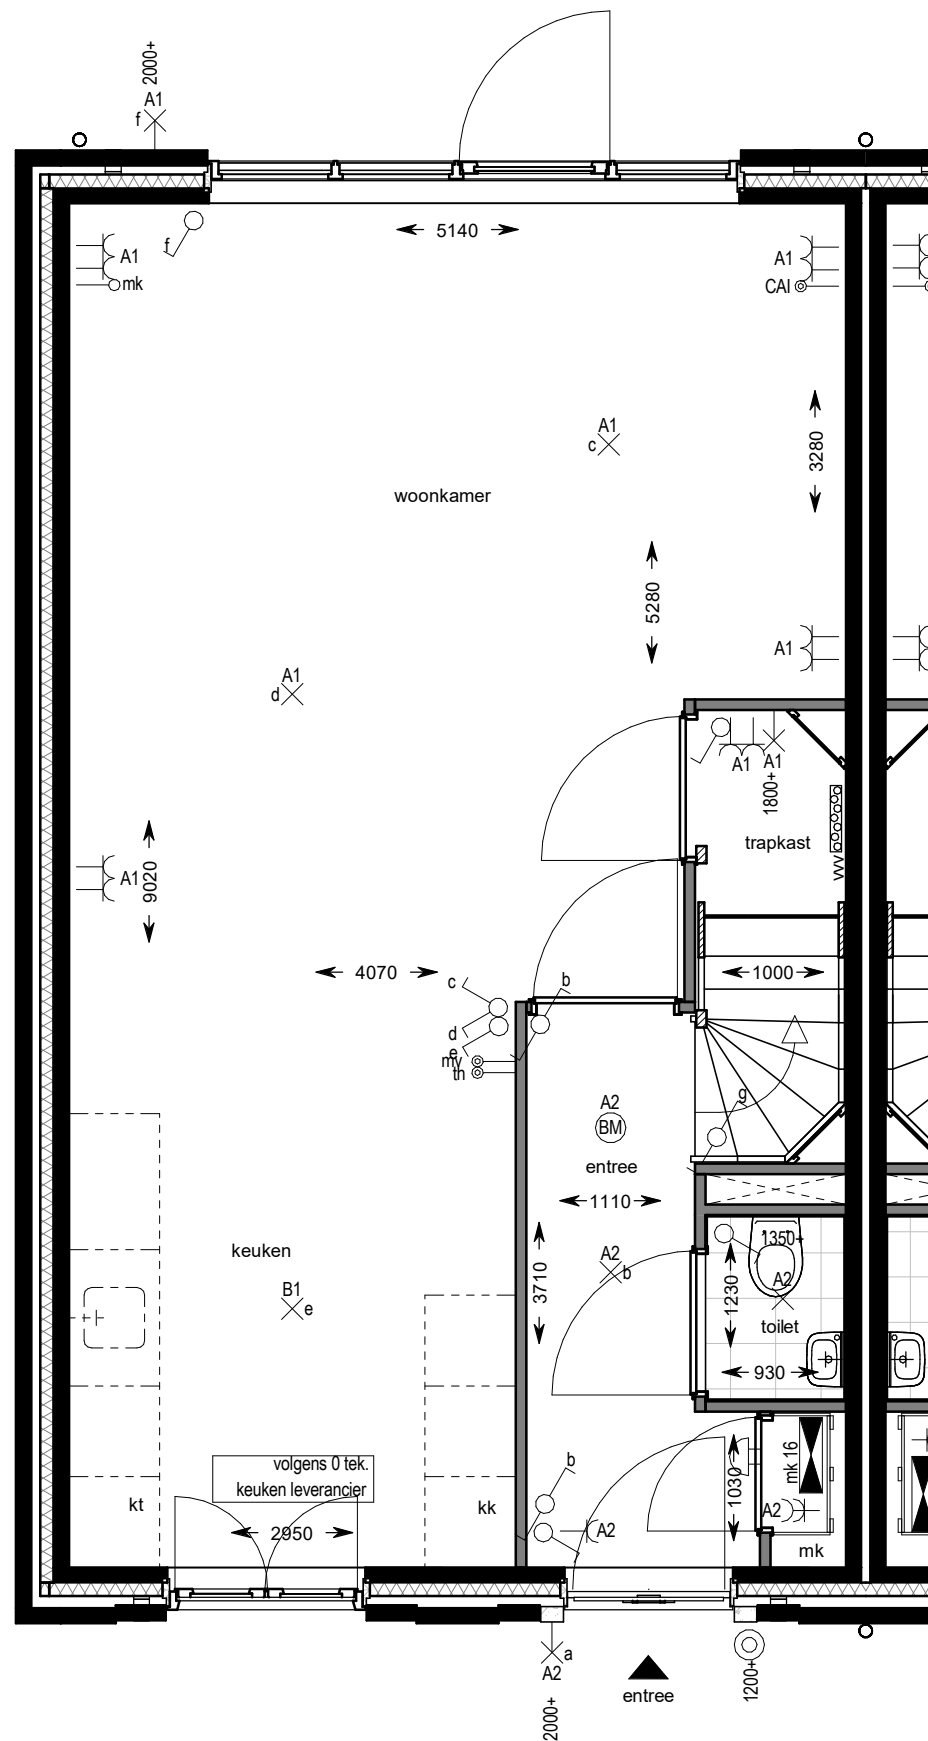

Voorgevel

Achtergevel

doorsnede

begane grond

eerste verdieping

SYMBOL	OMSCHRIJVING
	schakelaar, enkelpolige
	schakelaar, serie-
	schakelaar, wissel-
	schakelaar, enkelpolig dimmer
	contactdoos, enkelvoudig ra
	contactdoos, tweevoudig ra
	contactdoos, volledig inbouw d.m.v. ovale inbouwdoos
	contactdoos, volledig inbouw d.m.v. twee inbouwdozen
	contactdoos, enkelvoudig ra spatwaterdicht
	contactdoos, tweevoudig ra spatwaterdicht
	contactdoos, perilex 3f nul ra
	contactdoos, perilex 2f, 2 nul ra
	aansluitpunt, 1f nul aarde
	grondkabel op rol
	aansluitpunt, bedraad
	aansluitpunt, niet bedraad
	aansluitpunt, data enkelvoudig
	aansluitpunt, data tweevoudig
	aarding
	centraal aardpunt
	beldrukker
	schel
	rookmelder, 230V gekoppeld incl. 9V back up batterij
	aansluitpunt, licht-
	wandaansluitpunt, licht-
	centraaldoos in zicht
	ronde spot
	vierkante spot