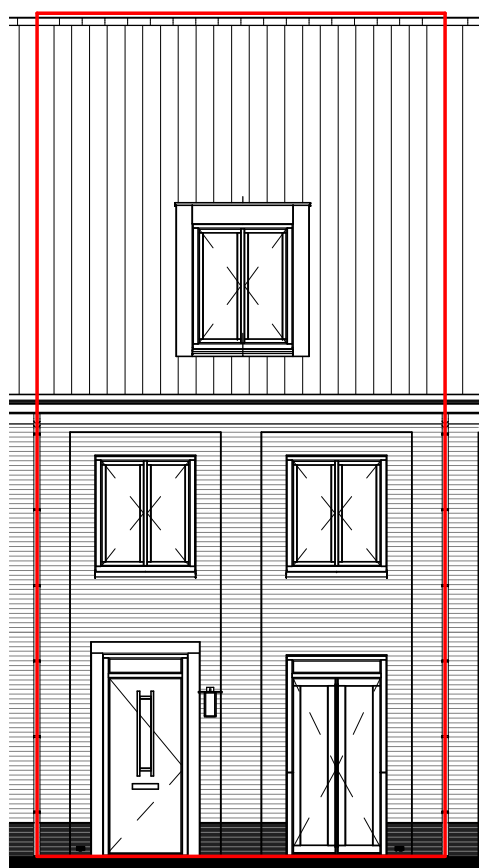

tweede verdieping