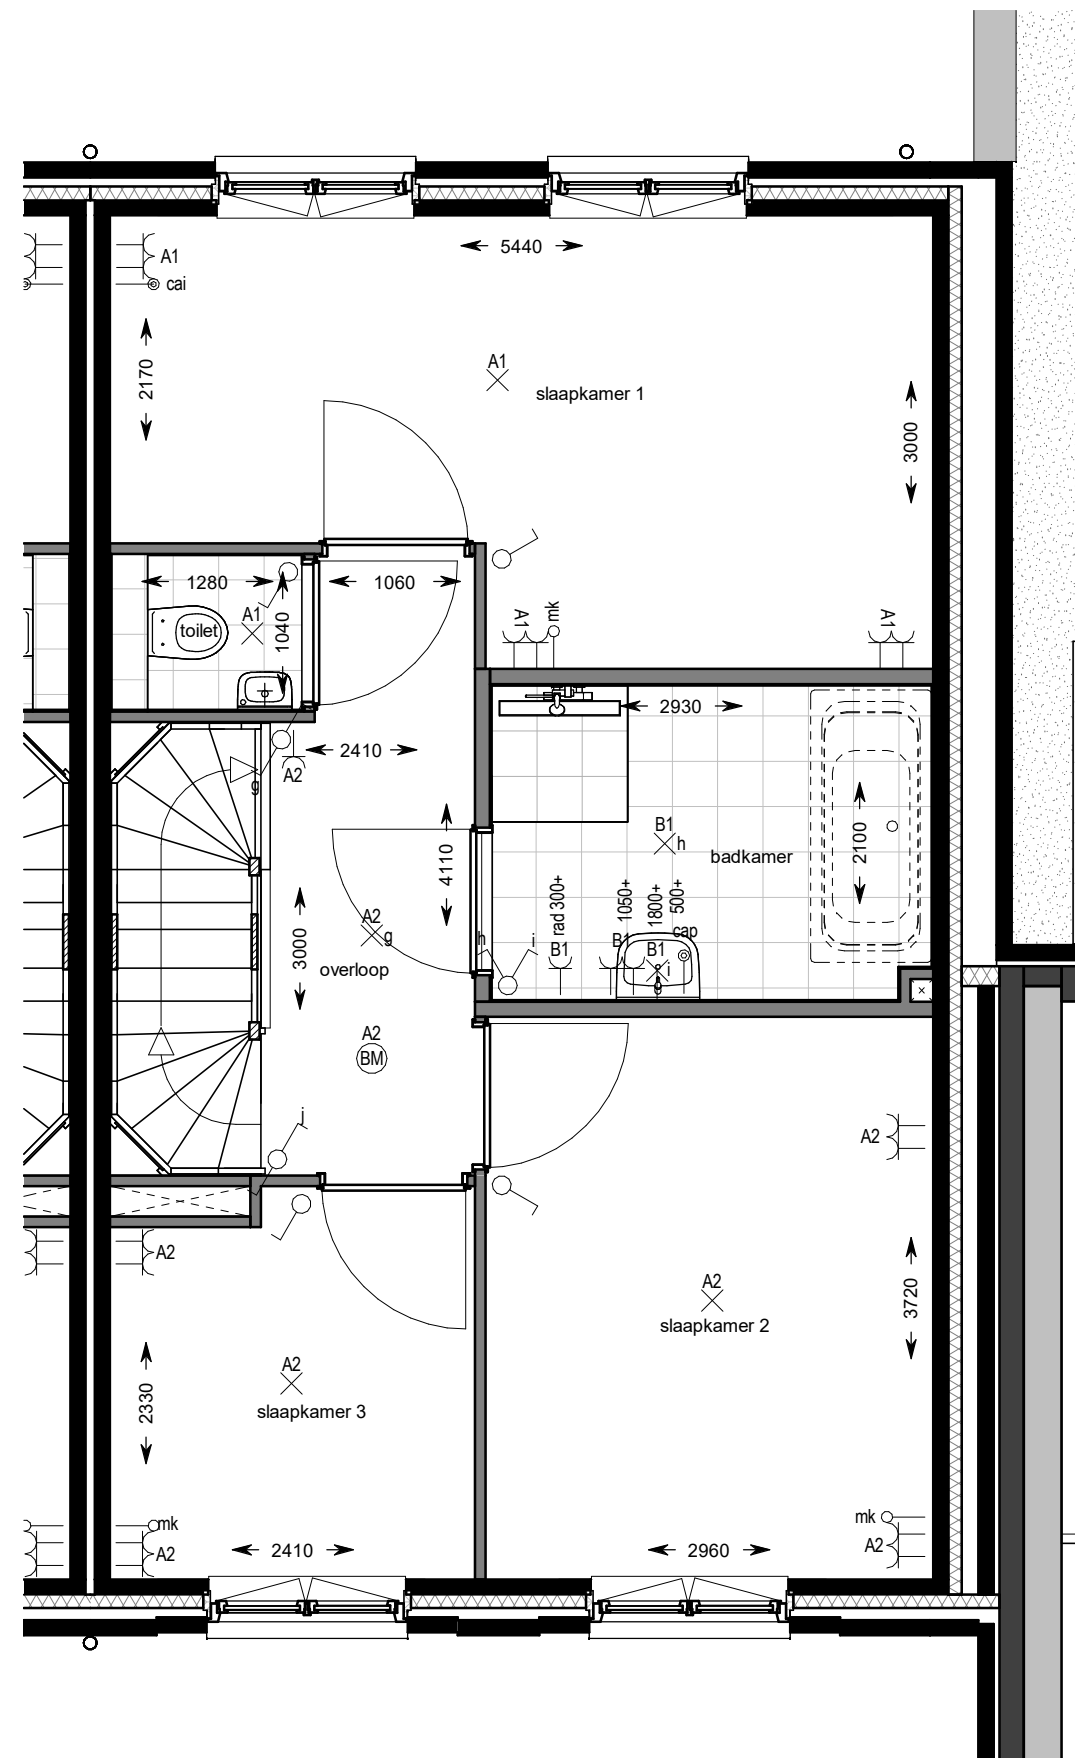

getekend:  
**D. van Walsem**

wijziging:

tekeningnummer:

**VK 01**

begane grond

eerste verdieping

SYMBOL	OMSCHRIJVING
	schakelaar, enkelpolige
	schakelaar, serie-
	schakelaar, wissel-
	schakelaar, enkelpolig dimmer
	contactdoos, enkelvoudig ra
	contactdoos, tweevoudig ra
	contactdoos, volledig inbouw d.m.v. ovale inbouwdoos
	contactdoos, volledig inbouw d.m.v. twee inbouwdozen
	contactdoos, enkelvoudig ra spatwaterdicht
	contactdoos, tweevoudig ra spatwaterdicht
	contactdoos, perilex 3f nul ra
	contactdoos, perilex 2f, 2 nul ra
	aansluitpunt, 1f nul aarde
	grondkabel op rol
	aansluitpunt, bedraad
	aansluitpunt, niet bedraad
	aansluitpunt, data enkelvoudig
	aansluitpunt, data tweevoudig
	aarding
	cap
	centraal aardpunt
	beldrukker
	schel
	rookmelder, 230V gekoppeld incl. 9V back up batterij
	aansluitpunt, licht-
	wandaansluitpunt, licht-
	centraaldoos in zicht
	ronde spot
	vierkante spot

Voorgevel

Achtergevel

doorsnede

begane grond

eerste verdieping

SYMBOOL	OMSCHRIJVING
	schakelaar, enkelpolige
	schakelaar, serie-
	schakelaar, wissel-
	schakelaar, enkelpolig dimmer
	contactdoos, enkelvoudig ra
	contactdoos, tweevoudig ra
	contactdoos, volledig inbouw d.m.v. ovale inbouwdoos
	contactdoos, volledig inbouw d.m.v. twee inbouwdozen
	contactdoos, enkelvoudig ra spatwaterdicht
	contactdoos, tweevoudig ra spatwaterdicht
	contactdoos, perilex 3f nul ra
	contactdoos, perilex 2f, 2 nul ra
	aansluitpunt, 1f nul aarde
	grondkabel op rol
	aansluitpunt, bedraad
	aansluitpunt, niet bedraad
	aansluitpunt, data enkelvoudig
	aansluitpunt, data tweevoudig
	aarding
	centraal aardpunt
	beldrukker
	schel
	rookmelder, 230V gekoppeld incl. 9V back up batterij
	aansluitpunt, licht-
	wandaansluitpunt, licht-
	centraaldoos in zicht
	ronde spot
	vierkante spot