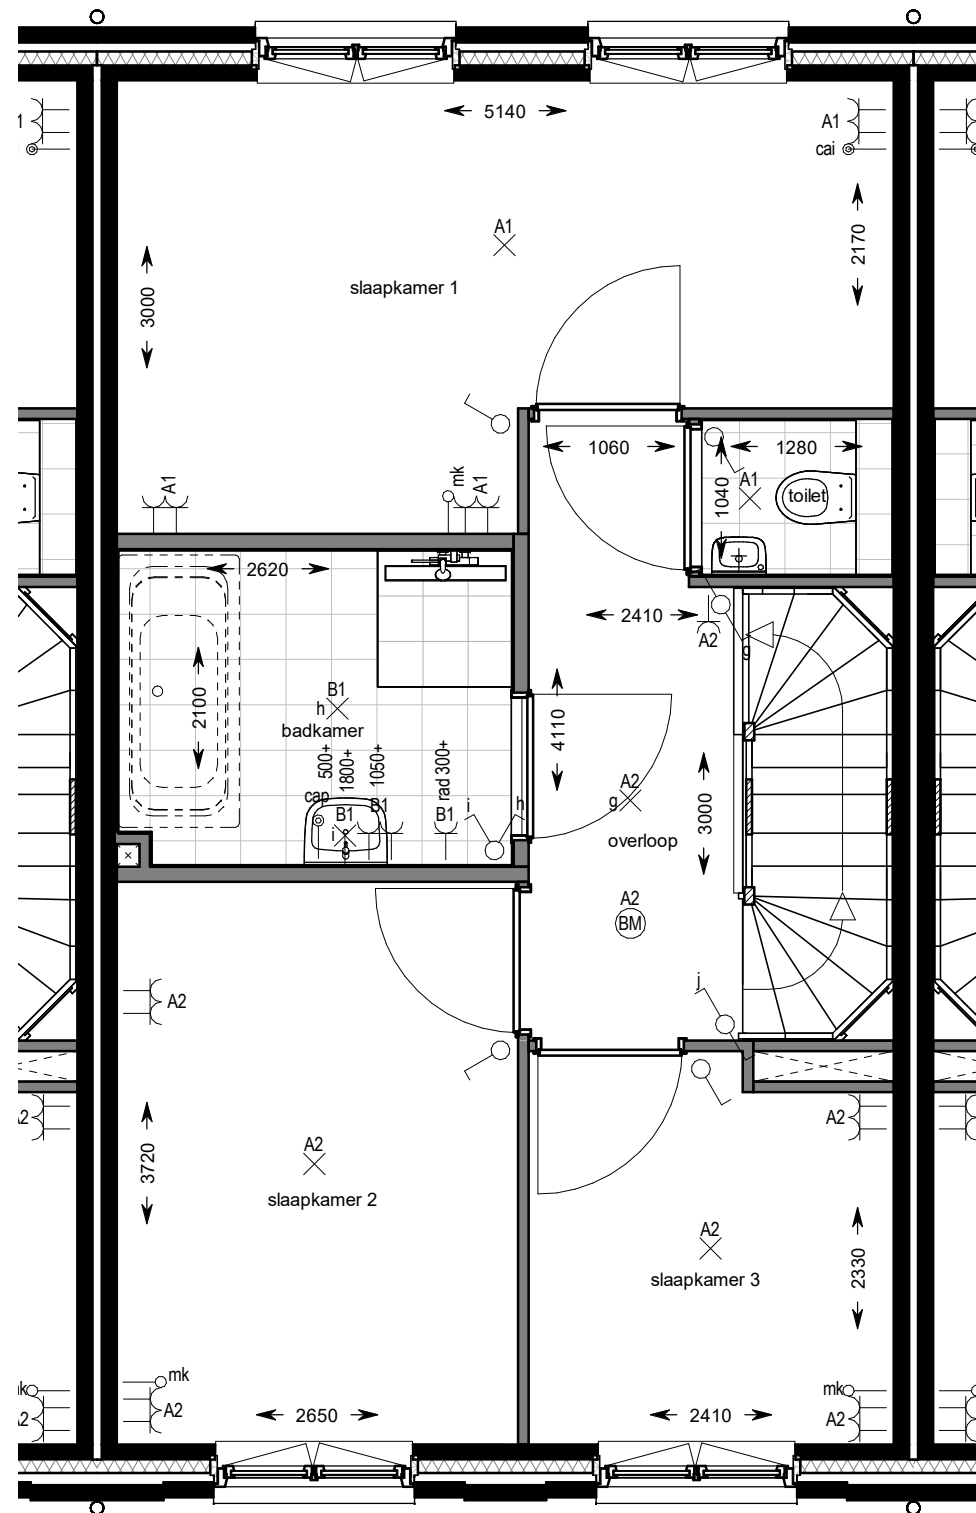

Voorgevel

Achtergevel

doorsnede

begane grond

eerste verdieping

SYMBOOL	OMSCHRIJVING
	schakelaar, enkelpolige
	schakelaar, serie-
	schakelaar, wissel-
	schakelaar, enkelpolig dimmer
	contactdoos, enkelvoudig ra
	contactdoos, tweevoudig ra
	contactdoos, volledig inbouw d.m.v. ovale inbouwdoos
	contactdoos, volledig inbouw d.m.v. twee inbouwdozen
	contactdoos, enkelvoudig ra spatwaterdicht
	contactdoos, tweevoudig ra spatwaterdicht
	contactdoos, perilex 3f nul ra
	contactdoos, perilex 2f, 2 nul ra
	aansluitpunt, 1f nul aarde
	grondkabel op rol
	aansluitpunt, bedraad
	aansluitpunt, niet bedraad
	aansluitpunt, data enkelvoudig
	aansluitpunt, data tweevoudig
	aarding
	centraal aardpunt
	beldrukker
	schel
	rookmelder, 230V gekoppeld incl. 9V back up batterij
	aansluitpunt, licht-
	wandaansluitpunt, licht-
	centraaldoos in zicht
	ronde spot
	vierkante spot