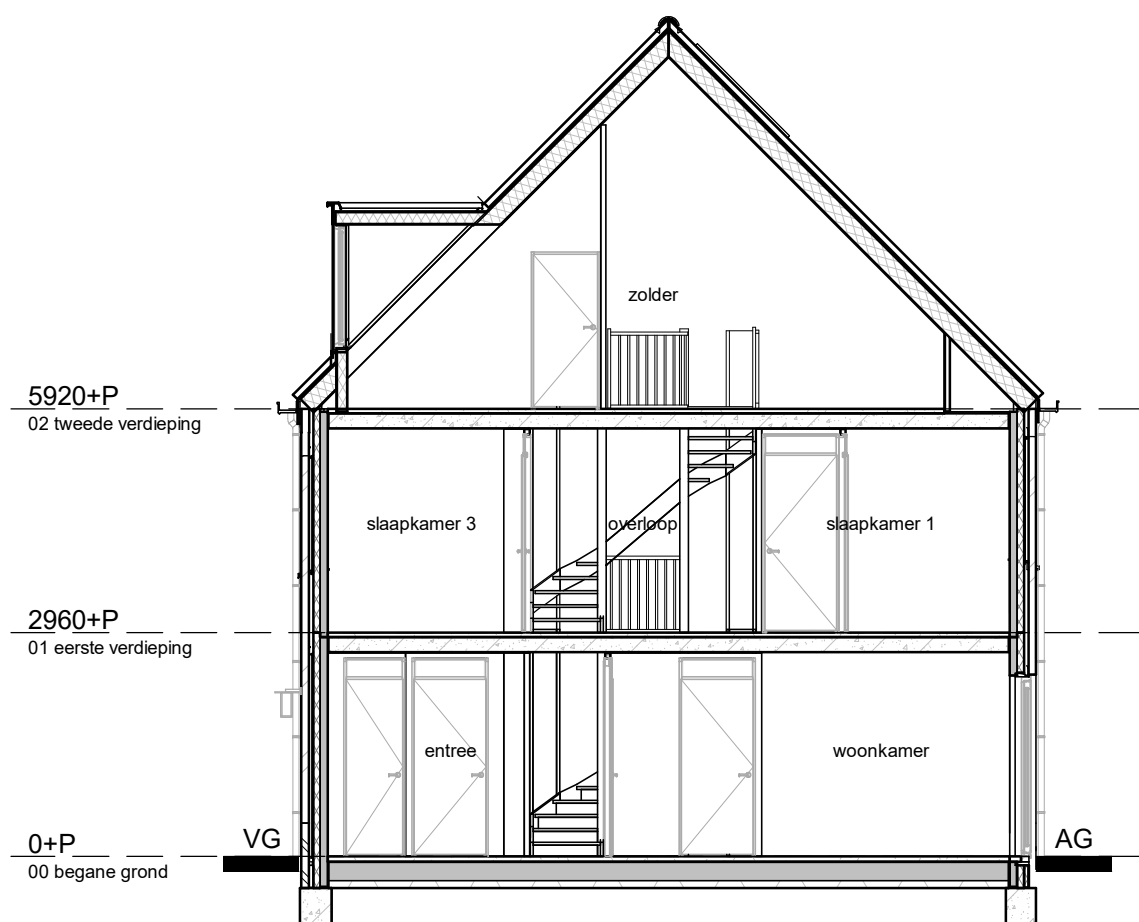

Voorgevel

Achtergevel

doorsnede