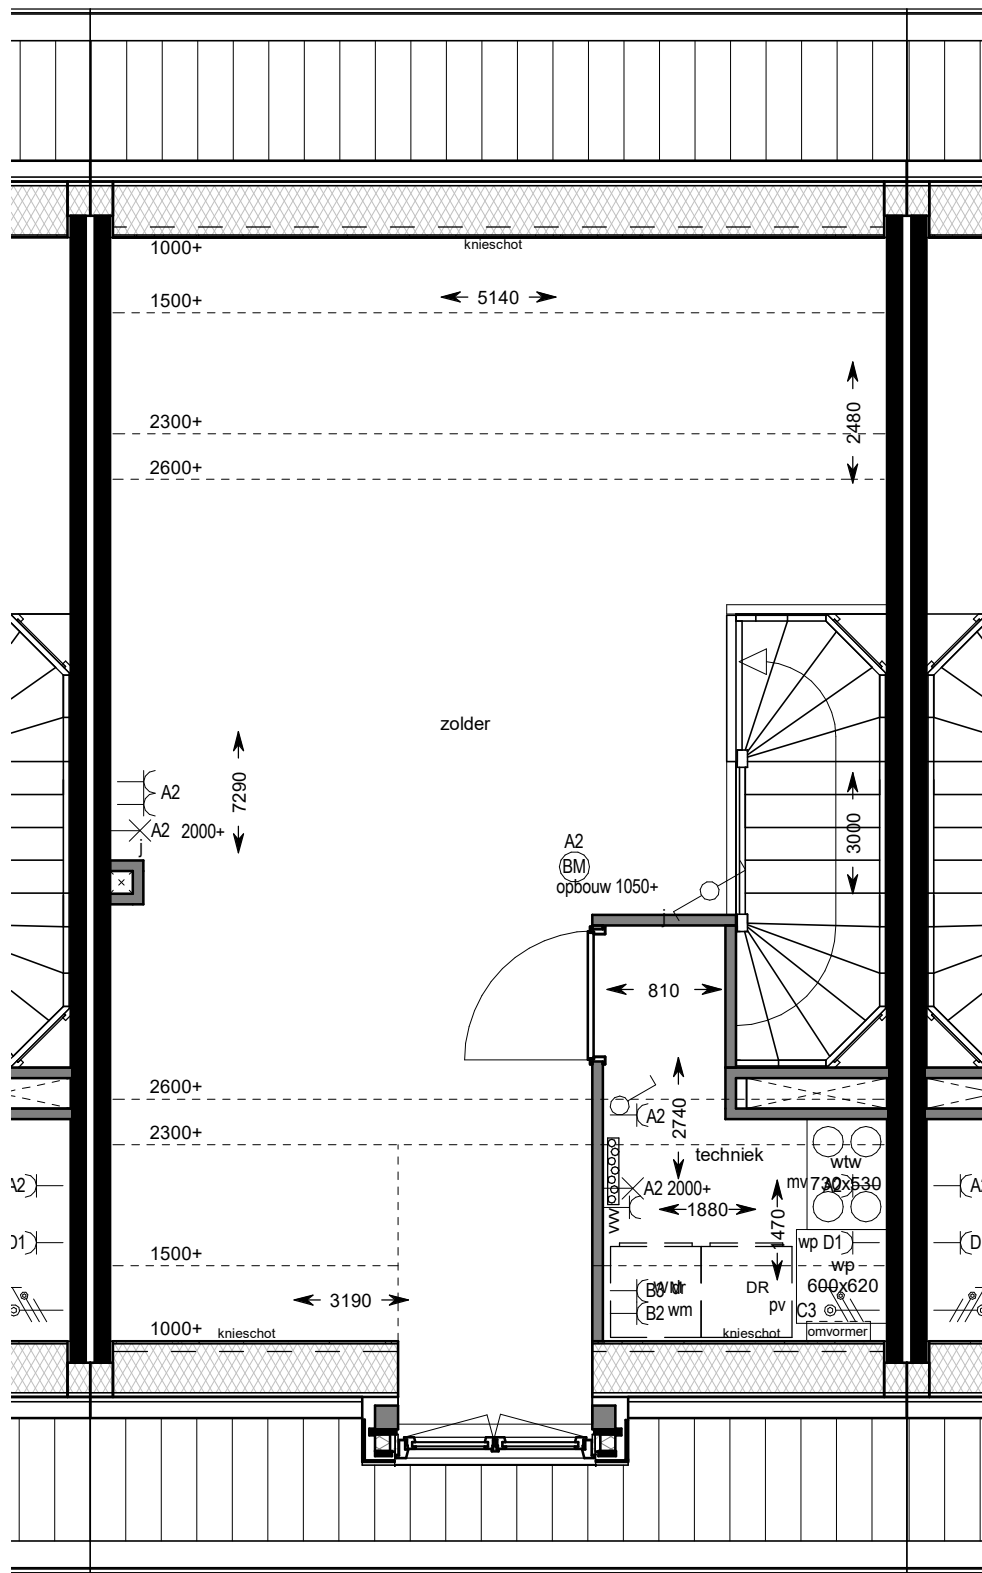

Voorgevel

Achtergevel

doorsnede

begane grond

eerste verdieping

SYMBOOL	OMSCHRIJVING
	schakelaar, enkelpolige
	schakelaar, serie-
	schakelaar, wissel-
	schakelaar, enkelpolig dimmer
	contactdoos, enkelvoudig ra
	contactdoos, tweevoudig ra
	contactdoos, volledig inbouw d.m.v. ovale inbouwdoos
	contactdoos, volledig inbouw d.m.v. twee inbouwdozen
	contactdoos, enkelvoudig ra spatwaterdicht
	contactdoos, tweevoudig ra spatwaterdicht
	contactdoos, perilex 3f nul ra
	contactdoos, perilex 2f, 2 nul ra
	aansluitpunt, 1f nul aarde
	grondkabel op rol
	aansluitpunt, bedraad
	aansluitpunt, niet bedraad
	aansluitpunt, data enkelvoudig
	aansluitpunt, data tweevoudig
	aarding
	centraal aardpunt
	beldrukker
	schel
	rookmelder, 230V gekoppeld incl. 9V back up batterij
	aansluitpunt, licht-
	wandaansluitpunt, licht-
	centraaldoos in zicht
	ronde spot
	vierkante spot