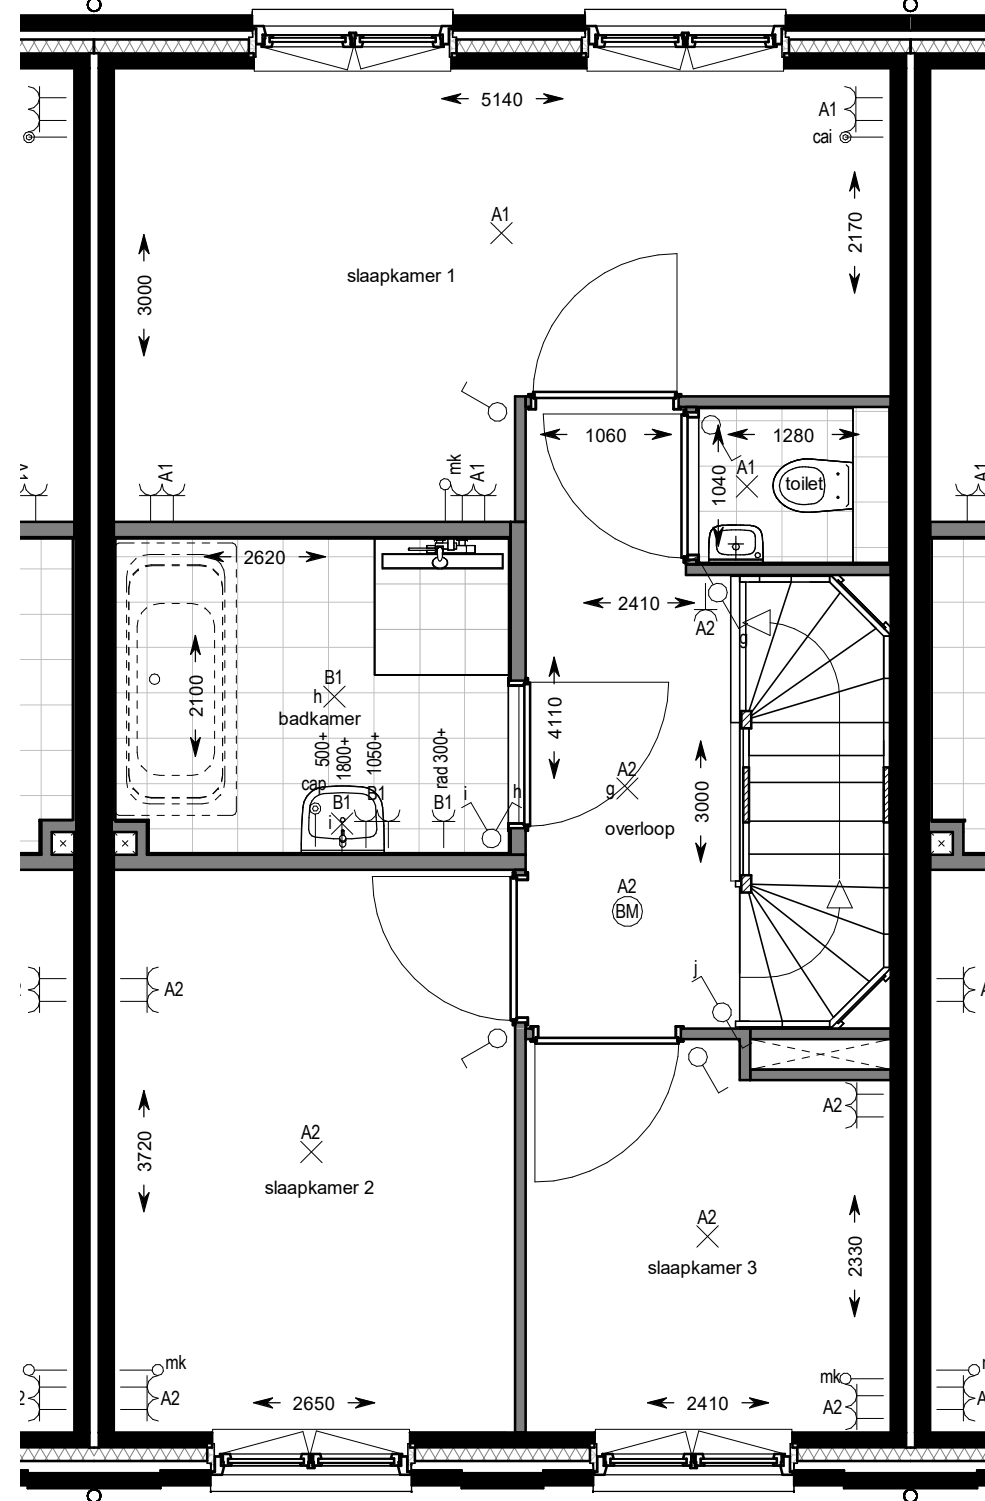

Voorgevel

Achtergevel

doorsnede

begane grond

eerste verdieping

SYMBOOL	OMSCHRIJVING
	schakelaar, enkelpolige
	schakelaar, serie-
	schakelaar, wissel-
	schakelaar, enkelpolig dimmer
	contactdoos, enkelvoudig ra
	contactdoos, tweevoudig ra
	contactdoos, volledig inbouw d.m.v. ovale inbouwdoos
	contactdoos, volledig inbouw d.m.v. twee inbouwdozen
	contactdoos, enkelvoudig ra spatwaterdicht
	contactdoos, tweevoudig ra spatwaterdicht
	contactdoos, perilex 3f nul ra
	contactdoos, perilex 2f, 2 nul ra
	aansluitpunt, 1f nul aarde
	grondkabel op rol
	aansluitpunt, bedraad
	aansluitpunt, niet bedraad
	aansluitpunt, data enkelvoudig
	aansluitpunt, data tweevoudig
	aarding
	centraal aardpunt
	beldrukker
	schel
	rookmelder, 230V gekoppeld incl. 9V back up batterij
	aansluitpunt, licht-
	wandaansluitpunt, licht-
	centraaldoos in zicht
	ronde spot
	vierkante spot