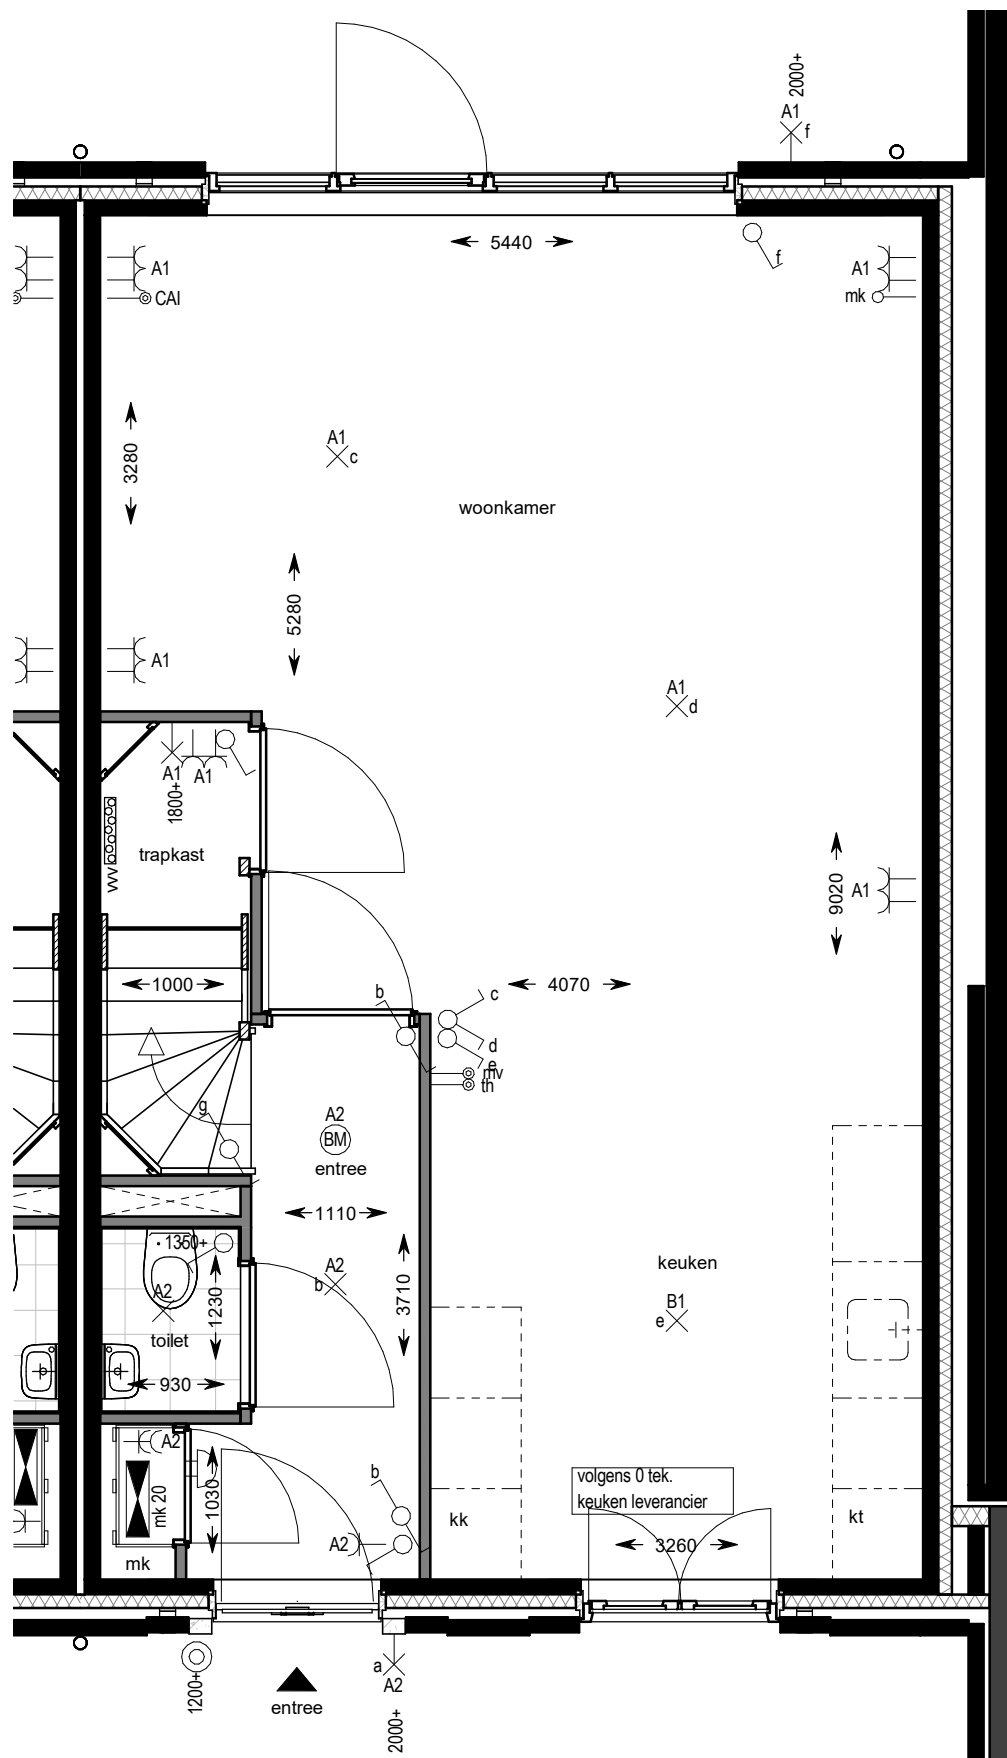

 **Slokker**

**O23**  
-Haarlem-

Ontwikkelingsmaatschappij O23 C.V.

project: **Haarlem Vijverpark O2-O4**

onderwerp: **Bouwnummer 16 t/m 20 Blok 3.2**

schaal:  
**1 : 100**

formaat:  
**A3**

datum:  
**07-06-2021**

getekend:  
**D. van Walsem**

wijziging:

tekeningnummer:

**VK 01**

begane grond

eerste verdieping

SYMBOL	OMSCHRIJVING
	schakelaar, enkelpolige
	schakelaar, serie-
	schakelaar, wissel-
	schakelaar, enkelpolig dimmer
	contactdoos, enkelvoudig ra
	contactdoos, tweevoudig ra
	contactdoos, volledig inbouw d.m.v. ovale inbouwdoos
	contactdoos, volledig inbouw d.m.v. twee inbouwdozen
	contactdoos, enkelvoudig ra spatwaterdicht
	contactdoos, tweevoudig ra spatwaterdicht
	contactdoos, perilex 3f nul ra
	contactdoos, perilex 2f, 2 nul ra
	aansluitpunt, 1f nul aarde
	grondkabel op rol
	aansluitpunt, bedraad
	aansluitpunt, niet bedraad
	aansluitpunt, data enkelvoudig
	aansluitpunt, data tweevoudig
	aarding
	cap
	centraal aardpunt
	beldrukker
	schel
	rookmelder, 230V gekoppeld incl. 9V back up batterij
	aansluitpunt, licht-
	wandaansluitpunt, licht-
	centraaldoos in zicht
	ronde spot
	vierkante spot

Voorgevel

Achtergevel

doorsnede

begane grond

eerste verdieping

SYMBOOL	OMSCHRIJVING
	schakelaar, enkelpolige
	schakelaar, serie-
	schakelaar, wissel-
	schakelaar, enkelpolig dimmer
	contactdoos, enkelvoudig ra
	contactdoos, tweevoudig ra
	contactdoos, volledig inbouw d.m.v. ovale inbouwdoos
	contactdoos, volledig inbouw d.m.v. twee inbouwdozen
	contactdoos, enkelvoudig ra spatwaterdicht
	contactdoos, tweevoudig ra spatwaterdicht
	contactdoos, perilex 3f nul ra
	contactdoos, perilex 2f, 2 nul ra
	aansluitpunt, 1f nul aarde
	grondkabel op rol
	aansluitpunt, bedraad
	aansluitpunt, niet bedraad
	aansluitpunt, data enkelvoudig
	aansluitpunt, data tweevoudig
	aarding
	centraal aardpunt
	beldrukker
	schel
	rookmelder, 230V gekoppeld incl. 9V back up batterij
	aansluitpunt, licht-
	wandaansluitpunt, licht-
	centraaldoos in zicht
	ronde spot
	vierkante spot