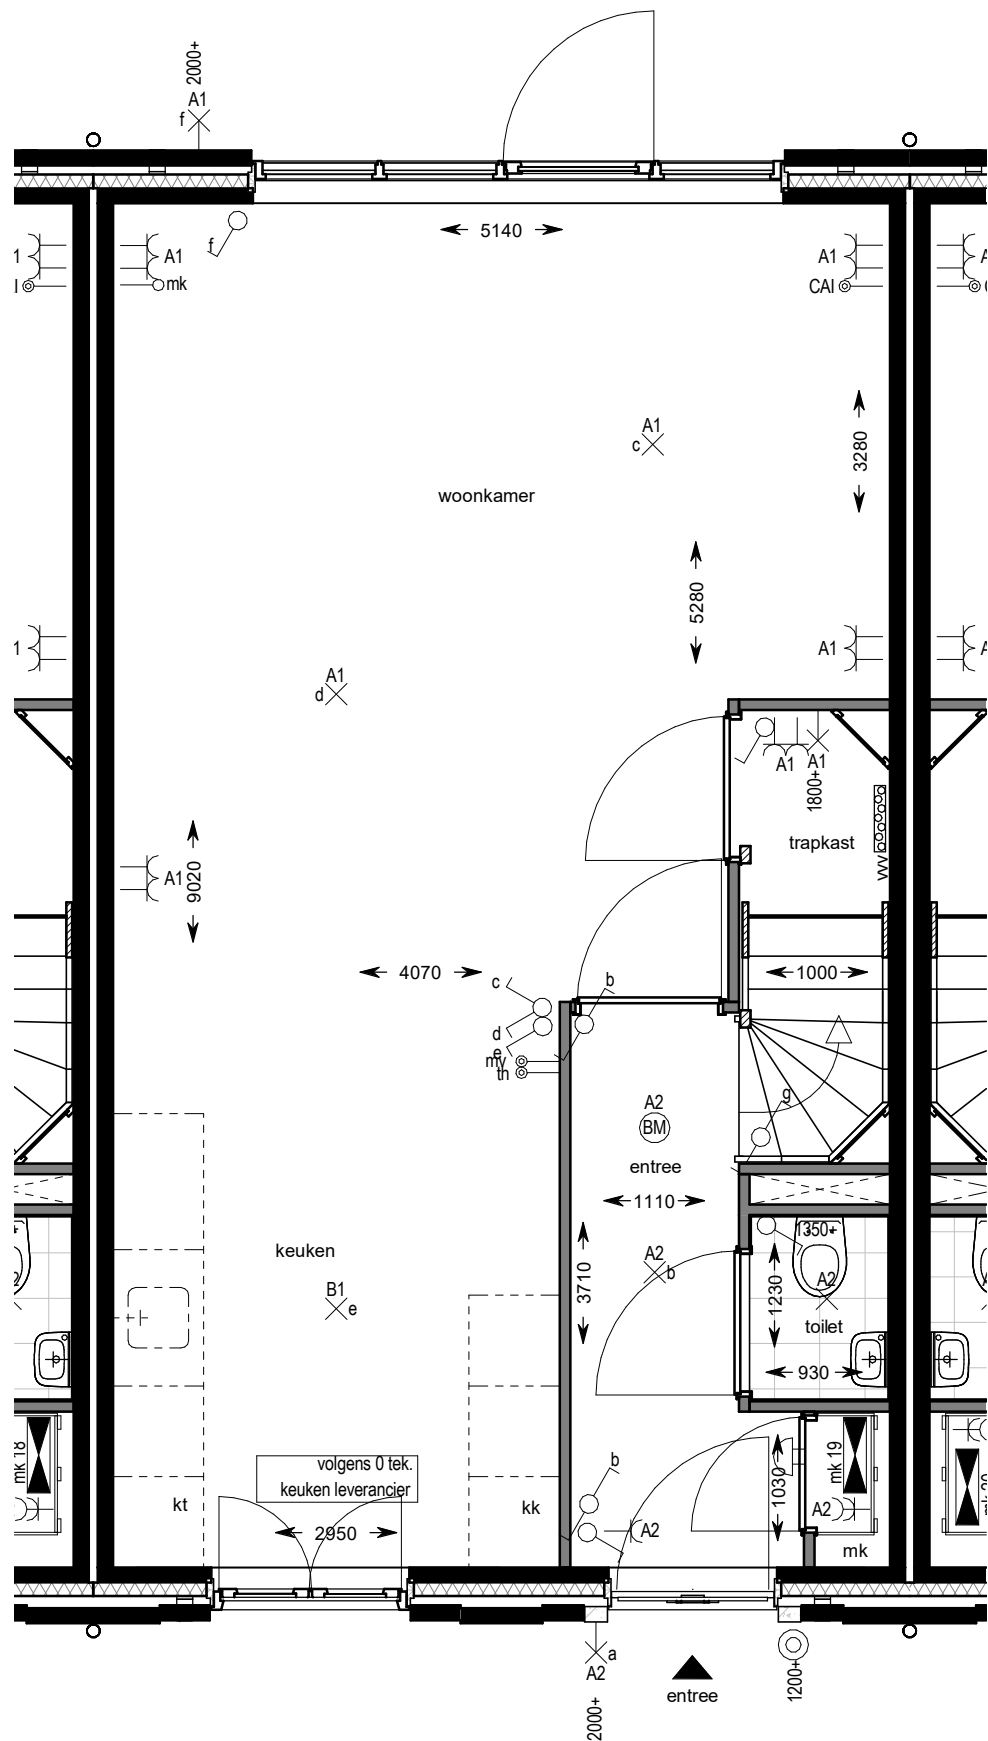

begane grond