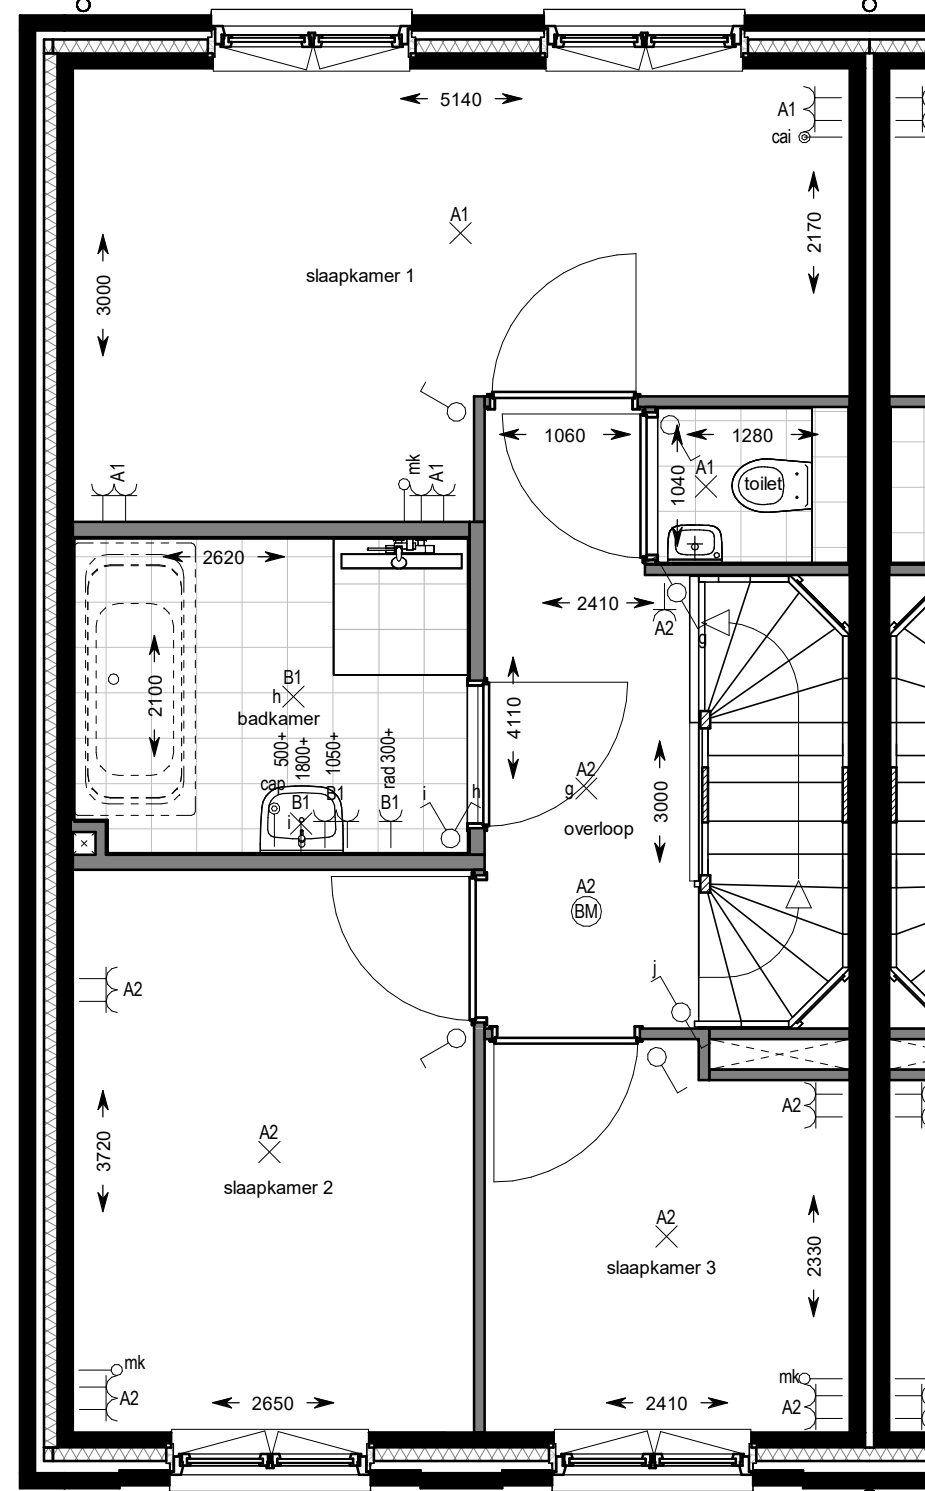

Voorgevel

Achtergevel

doorsnede

begane grond

eerste verdieping

SYMBOL	OMSCHRIJVING
	schakelaar, enkelpolige
	schakelaar, serie-
	schakelaar, wissel-
	schakelaar, enkelpolig dimmer
	contactdoos, enkelvoudig ra
	contactdoos, tweevoudig ra
	contactdoos, volledig inbouw d.m.v. ovale inbouwdoos
	contactdoos, volledig inbouw d.m.v. twee inbouwdozen
	contactdoos, enkelvoudig ra spatwaterdicht
	contactdoos, tweevoudig ra spatwaterdicht
	contactdoos, perilex 3f nul ra
	contactdoos, perilex 2f, 2 nul ra
	aansluitpunt, 1f nul aarde
	grondkabel op rol
	aansluitpunt, bedraad
	aansluitpunt, niet bedraad
	aansluitpunt, data enkelvoudig
	aansluitpunt, data tweevoudig
	aarding
	centraal aardpunt
	beldrukker
	schel
	rookmelder, 230V gekoppeld incl. 9V back up batterij
	aansluitpunt, licht-
	wandaansluitpunt, licht-
	centraaldoos in zicht
	ronde spot
	vierkante spot