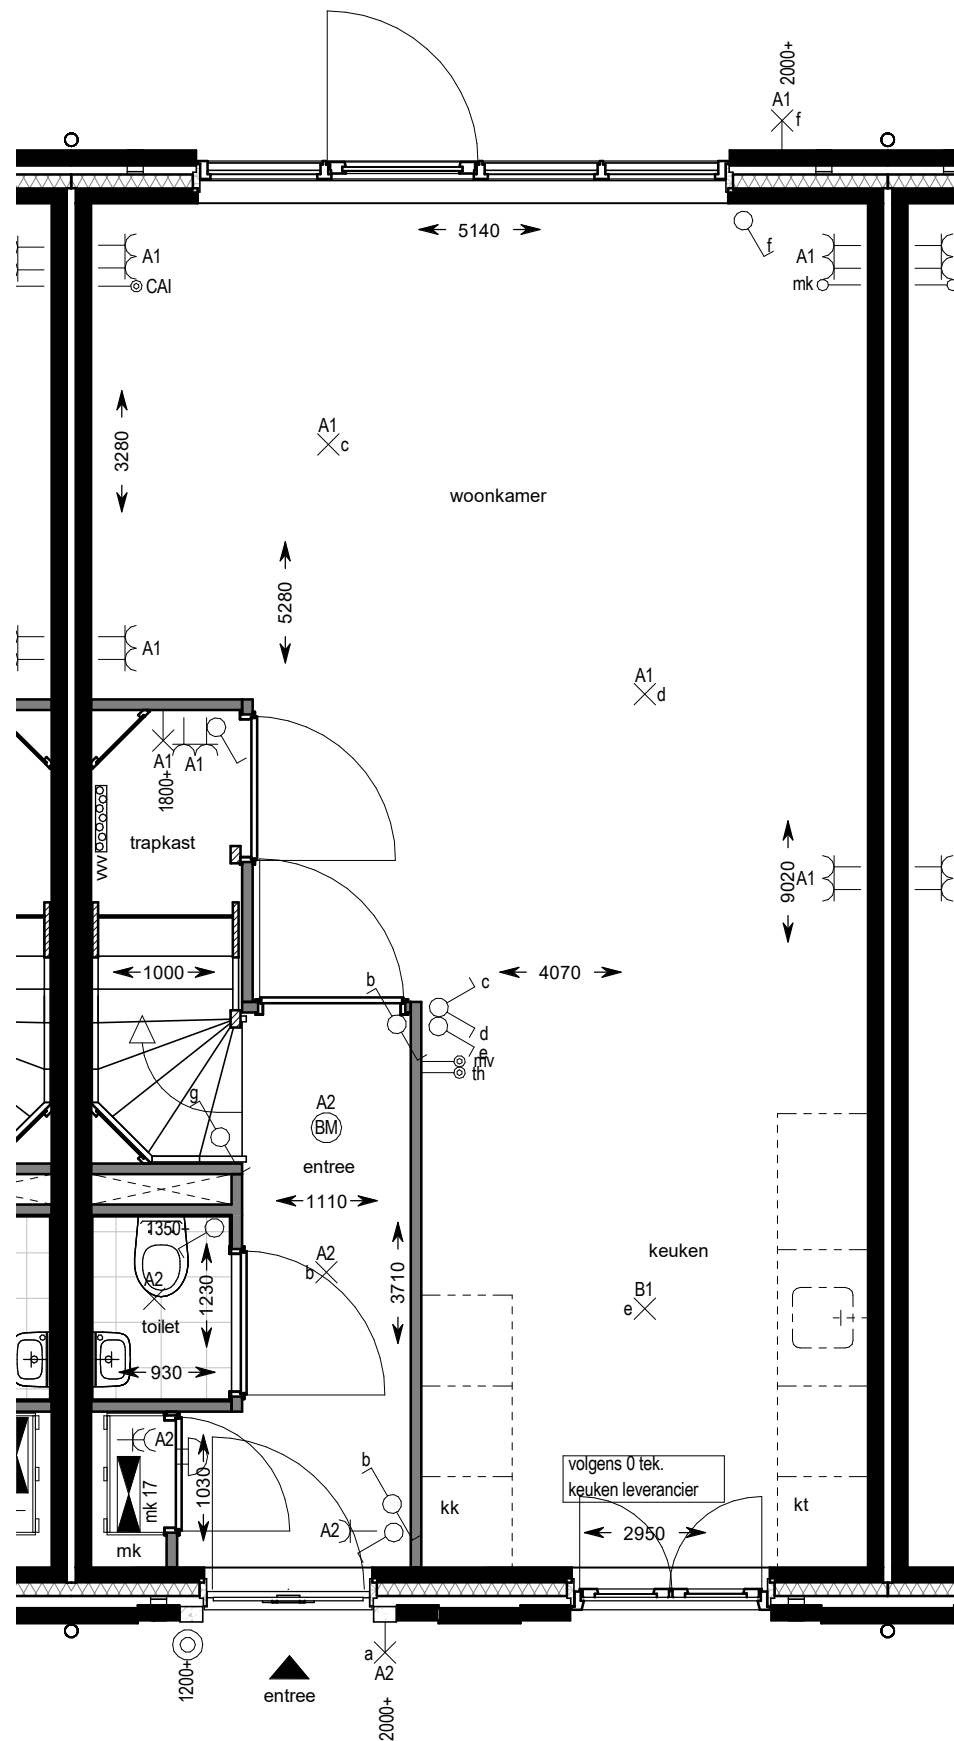

begane grond