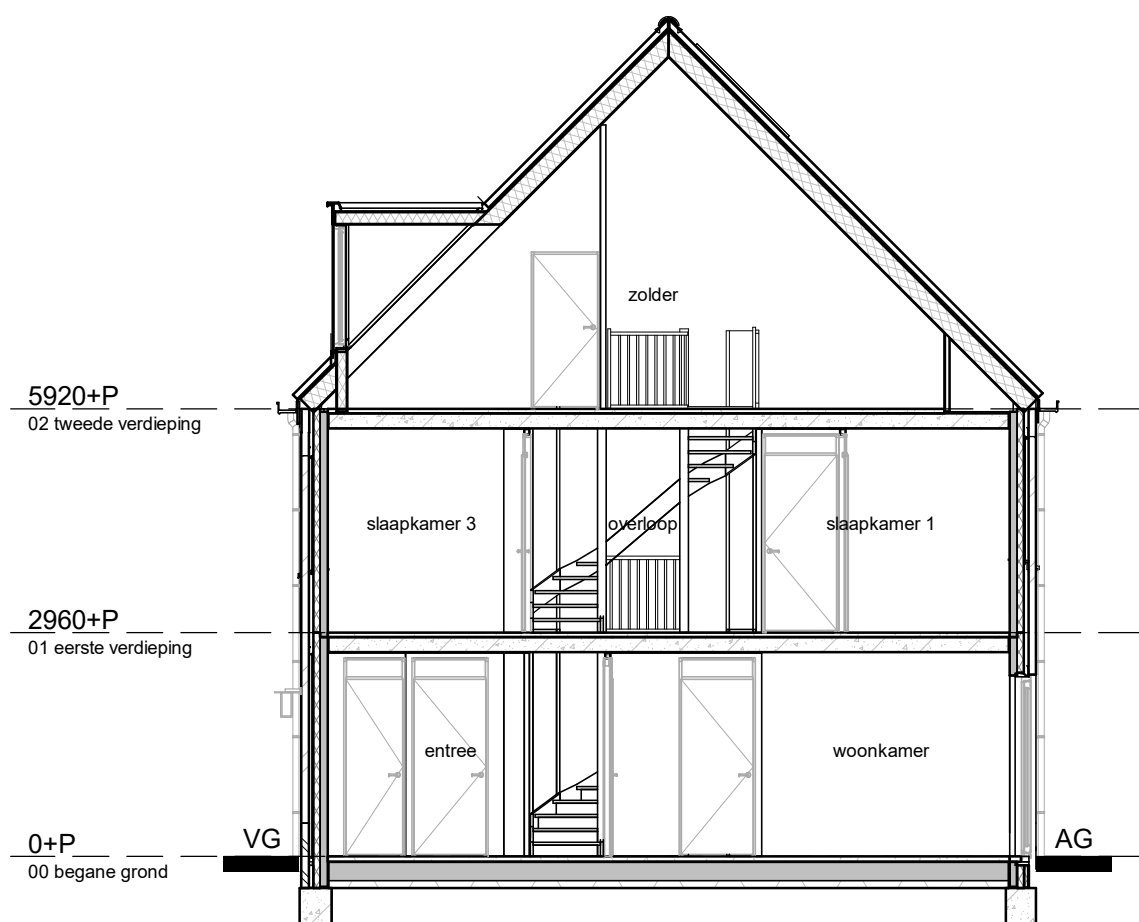

Voorgevel

Achtergevel

doorsnede