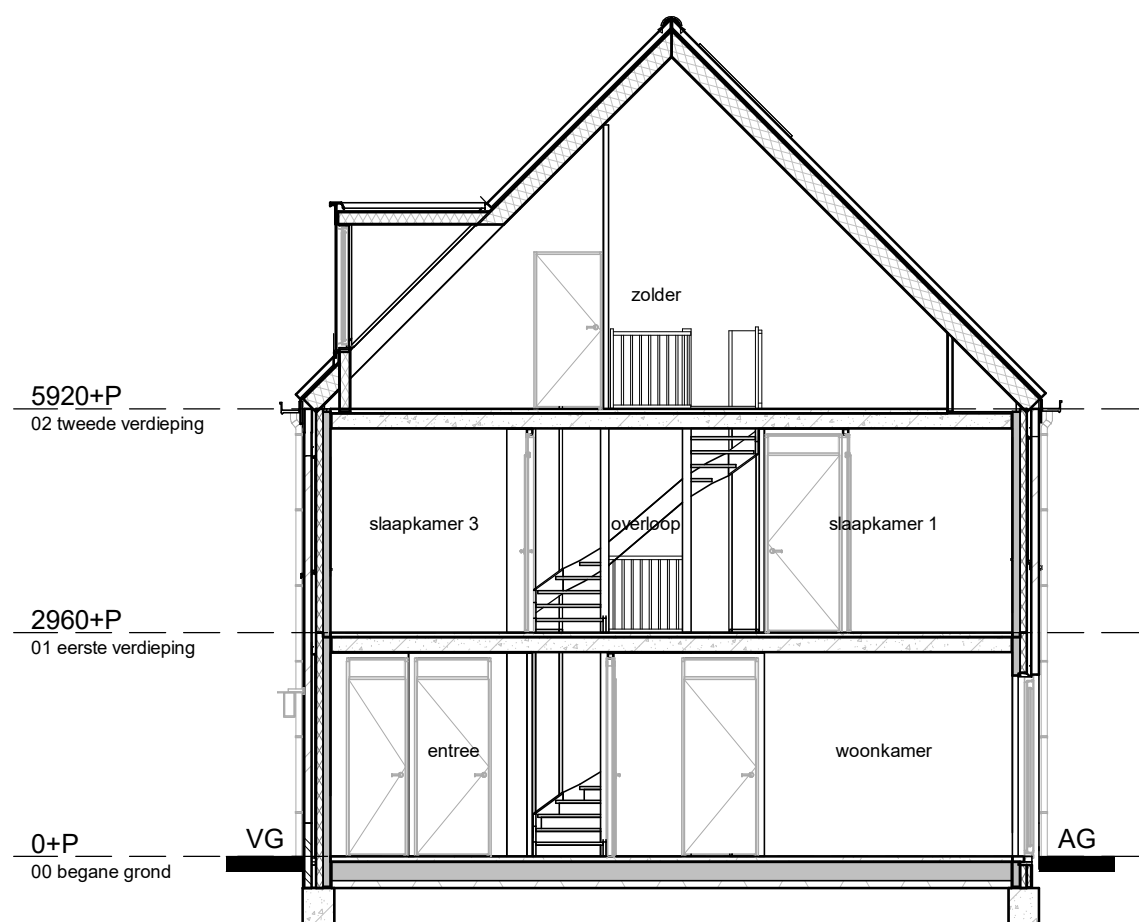

Voorgevel

Achtergevel

doorsnede