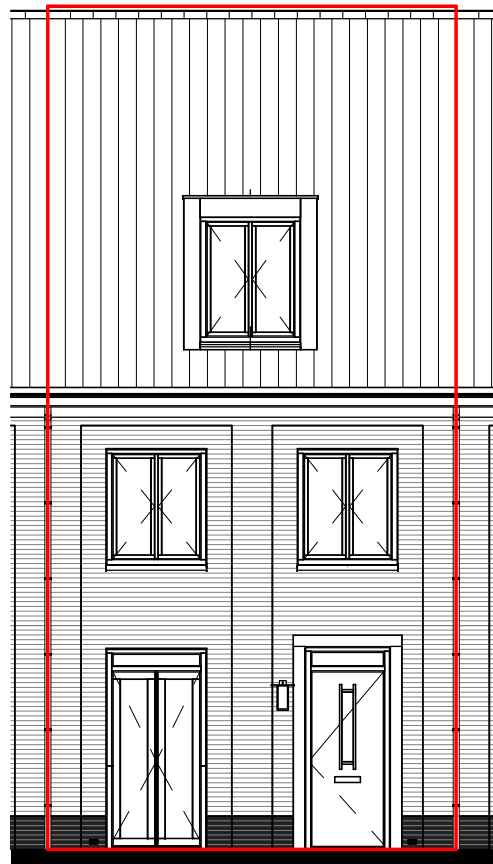

tweede verdieping