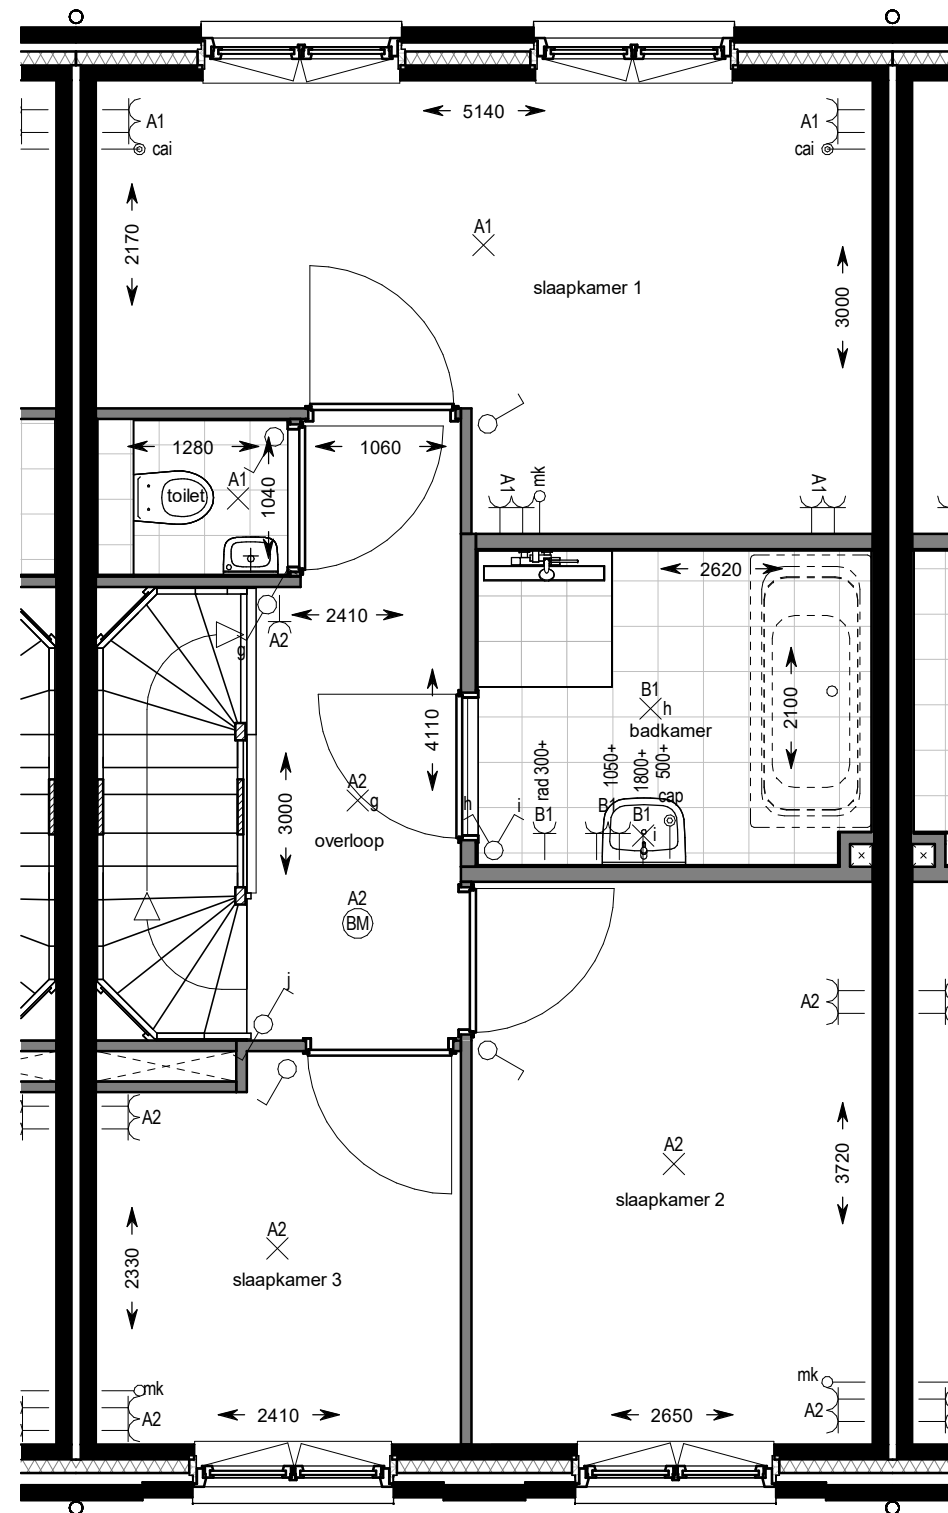

Voorgevel

Achtergevel

doorsnede

begane grond

eerste verdieping

SYMBOOL	OMSCHRIJVING
	schakelaar, enkelpolige
	schakelaar, serie-
	schakelaar, wissel-
	schakelaar, enkelpolig dimmer
	contactdoos, enkelvoudig ra
	contactdoos, tweevoudig ra
	contactdoos, volledig inbouw d.m.v. ovale inbouwdoos
	contactdoos, volledig inbouw d.m.v. twee inbouwdozen
	contactdoos, enkelvoudig ra spatwaterdicht
	contactdoos, tweevoudig ra spatwaterdicht
	contactdoos, perilex 3f nul ra
	contactdoos, perilex 2f, 2 nul ra
	aansluitpunt, 1f nul aarde
	grondkabel op rol
	aansluitpunt, bedraad
	aansluitpunt, niet bedraad
	aansluitpunt, data enkelvoudig
	aansluitpunt, data tweevoudig
	aarding
	centraal aardpunt
	beldrukker
	schel
	rookmelder, 230V gekoppeld incl. 9V back up batterij
	aansluitpunt, licht-
	wandaansluitpunt, licht-
	centraaldoos in zicht
	ronde spot
	vierkante spot