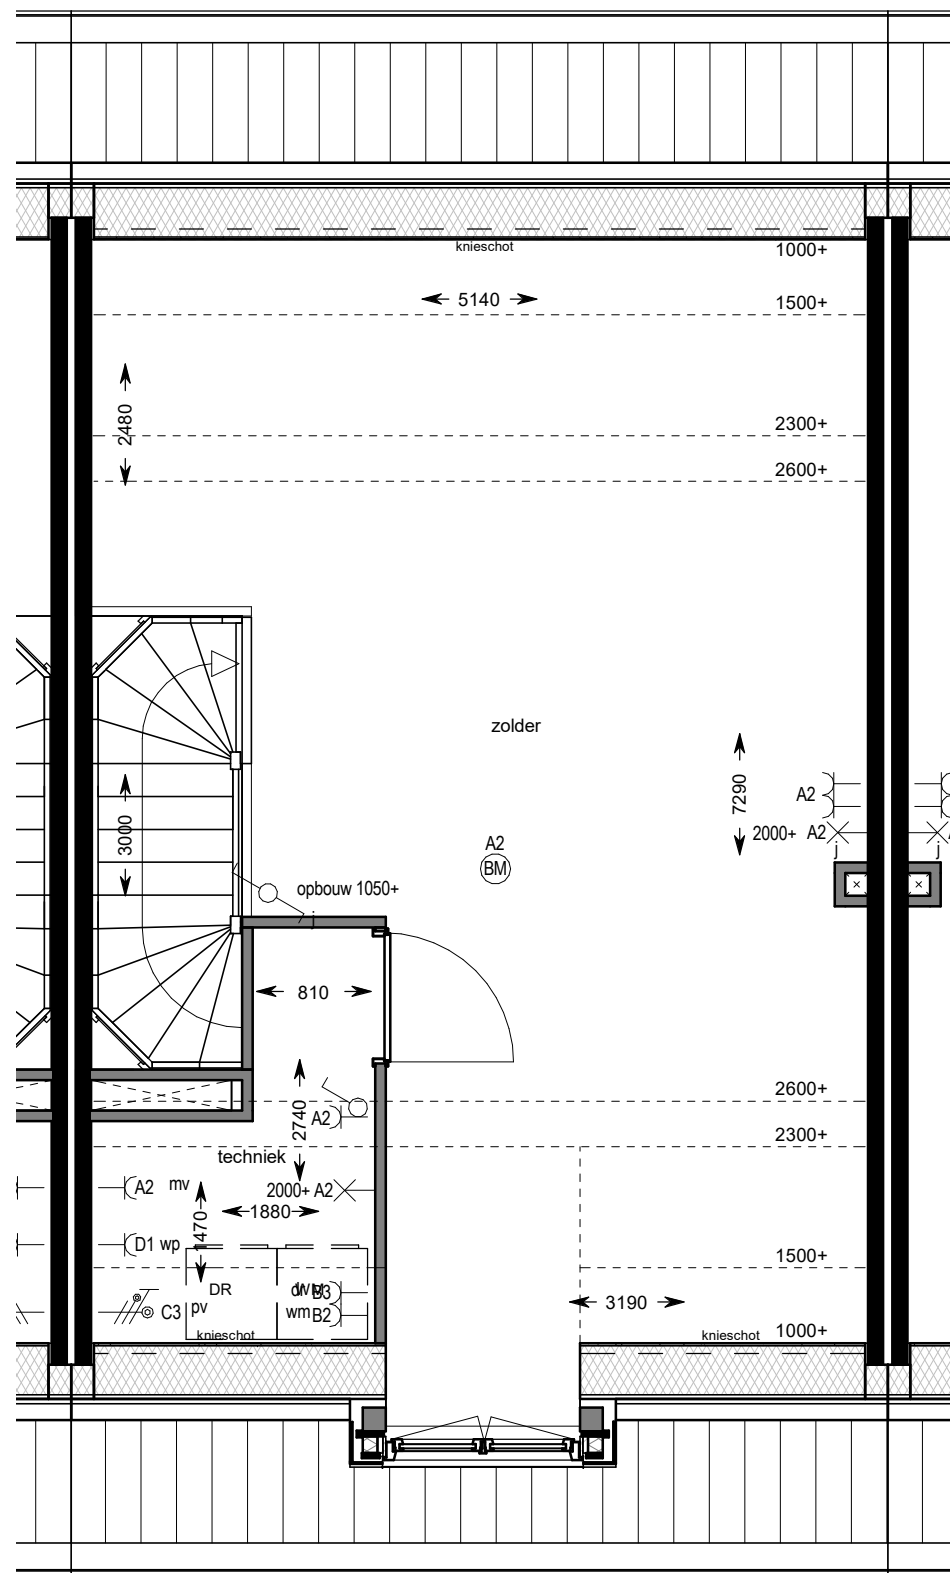

Voorgevel

Achtergevel

doorsnede

begane grond

eerste verdieping

SYMBOOL	OMSCHRIJVING
	schakelaar, enkelpolige
	schakelaar, serie-
	schakelaar, wissel-
	schakelaar, enkelpolig dimmer
	contactdoos, enkelvoudig ra
	contactdoos, tweevoudig ra
	contactdoos, volledig inbouw d.m.v. ovale inbouwdoos
	contactdoos, volledig inbouw d.m.v. twee inbouwdozen
	contactdoos, enkelvoudig ra spatwaterdicht
	contactdoos, tweevoudig ra spatwaterdicht
	contactdoos, perilex 3f nul ra
	contactdoos, perilex 2f, 2 nul ra
	aansluitpunt, 1f nul aarde
	grondkabel op rol
	aansluitpunt, bedraad
	aansluitpunt, niet bedraad
	aansluitpunt, data enkelvoudig
	aansluitpunt, data tweevoudig
	aarding
	centraal aardpunt
	beldrukker
	schel
	rookmelder, 230V gekoppeld incl. 9V back up batterij
	aansluitpunt, licht-
	wandaansluitpunt, licht-
	centraaldoos in zicht
	ronde spot
	vierkante spot