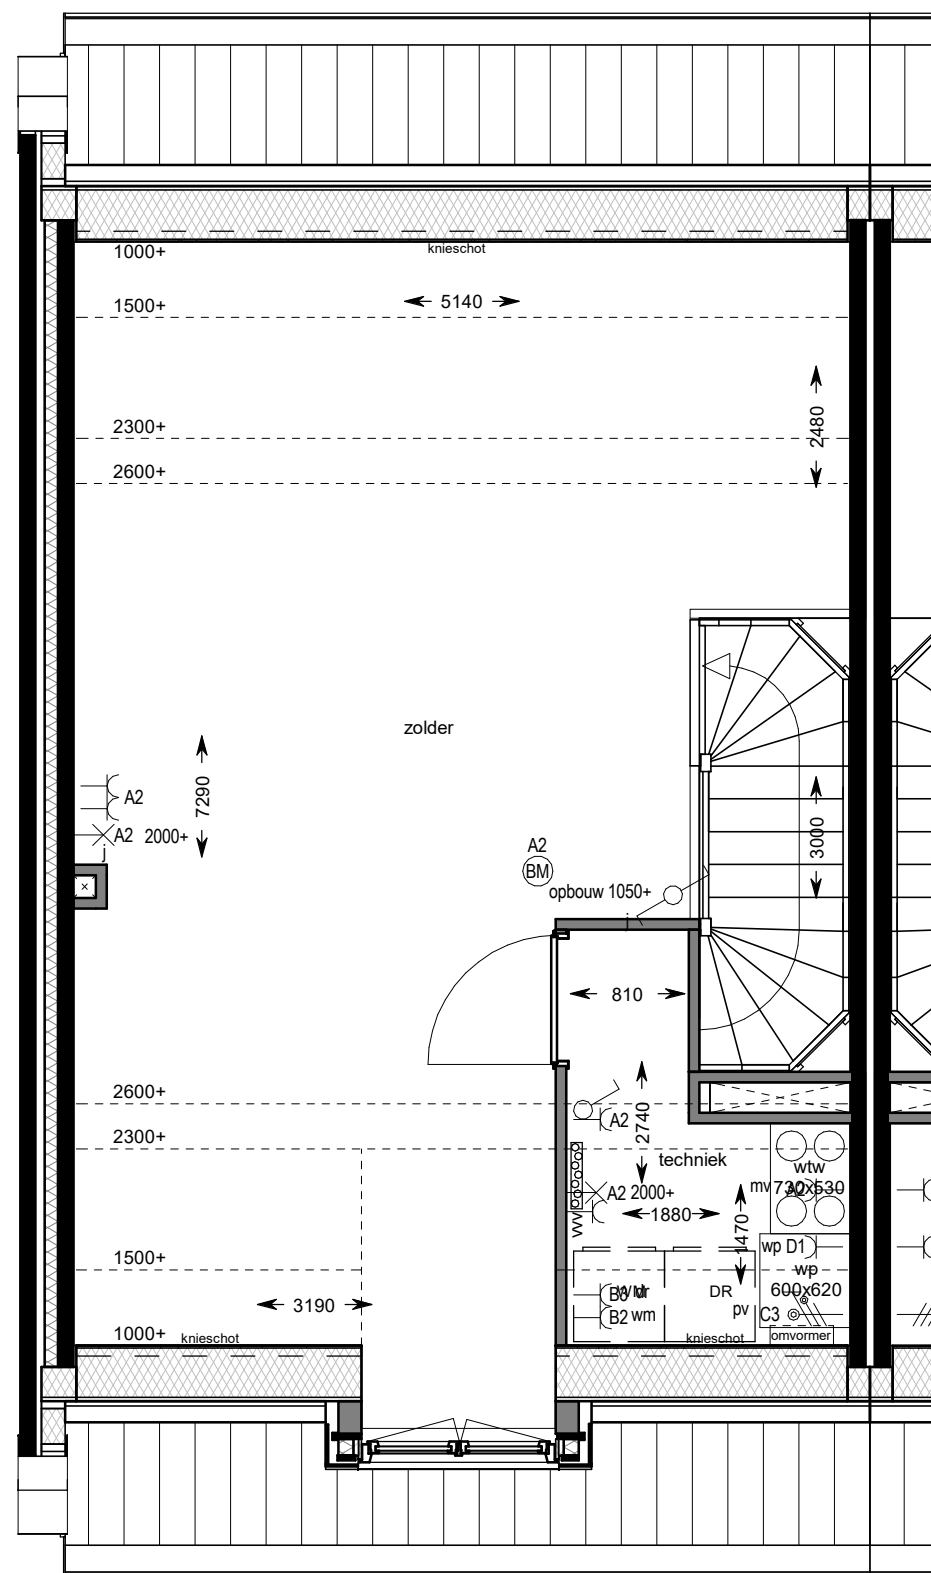

Voorgevel

Achtergevel

doorsnede

begane grond

eerste verdieping

SYMBOL	OMSCHRIJVING
	schakelaar, enkelpolige
	schakelaar, serie-
	schakelaar, wissel-
	schakelaar, enkelpolig dimmer
	contactdoos, enkelvoudig ra
	contactdoos, tweevoudig ra
	contactdoos, volledig inbouw d.m.v. ovale inbouwdoos
	contactdoos, volledig inbouw d.m.v. twee inbouwdozen
	contactdoos, enkelvoudig ra spatwaterdicht
	contactdoos, tweevoudig ra spatwaterdicht
	contactdoos, perilex 3f nul ra
	contactdoos, perilex 2f, 2 nul ra
	aansluitpunt, 1f nul aarde
	grondkabel op rol
	aansluitpunt, bedraad
	aansluitpunt, niet bedraad
	aansluitpunt, data enkelvoudig
	aansluitpunt, data tweevoudig
	aarding
	centraal aardpunt
	beldrukker
	schel
	rookmelder, 230V gekoppeld incl. 9V back up batterij
	aansluitpunt, licht-
	wandaansluitpunt, licht-
	centraaldoos in zicht
	ronde spot
	vierkante spot