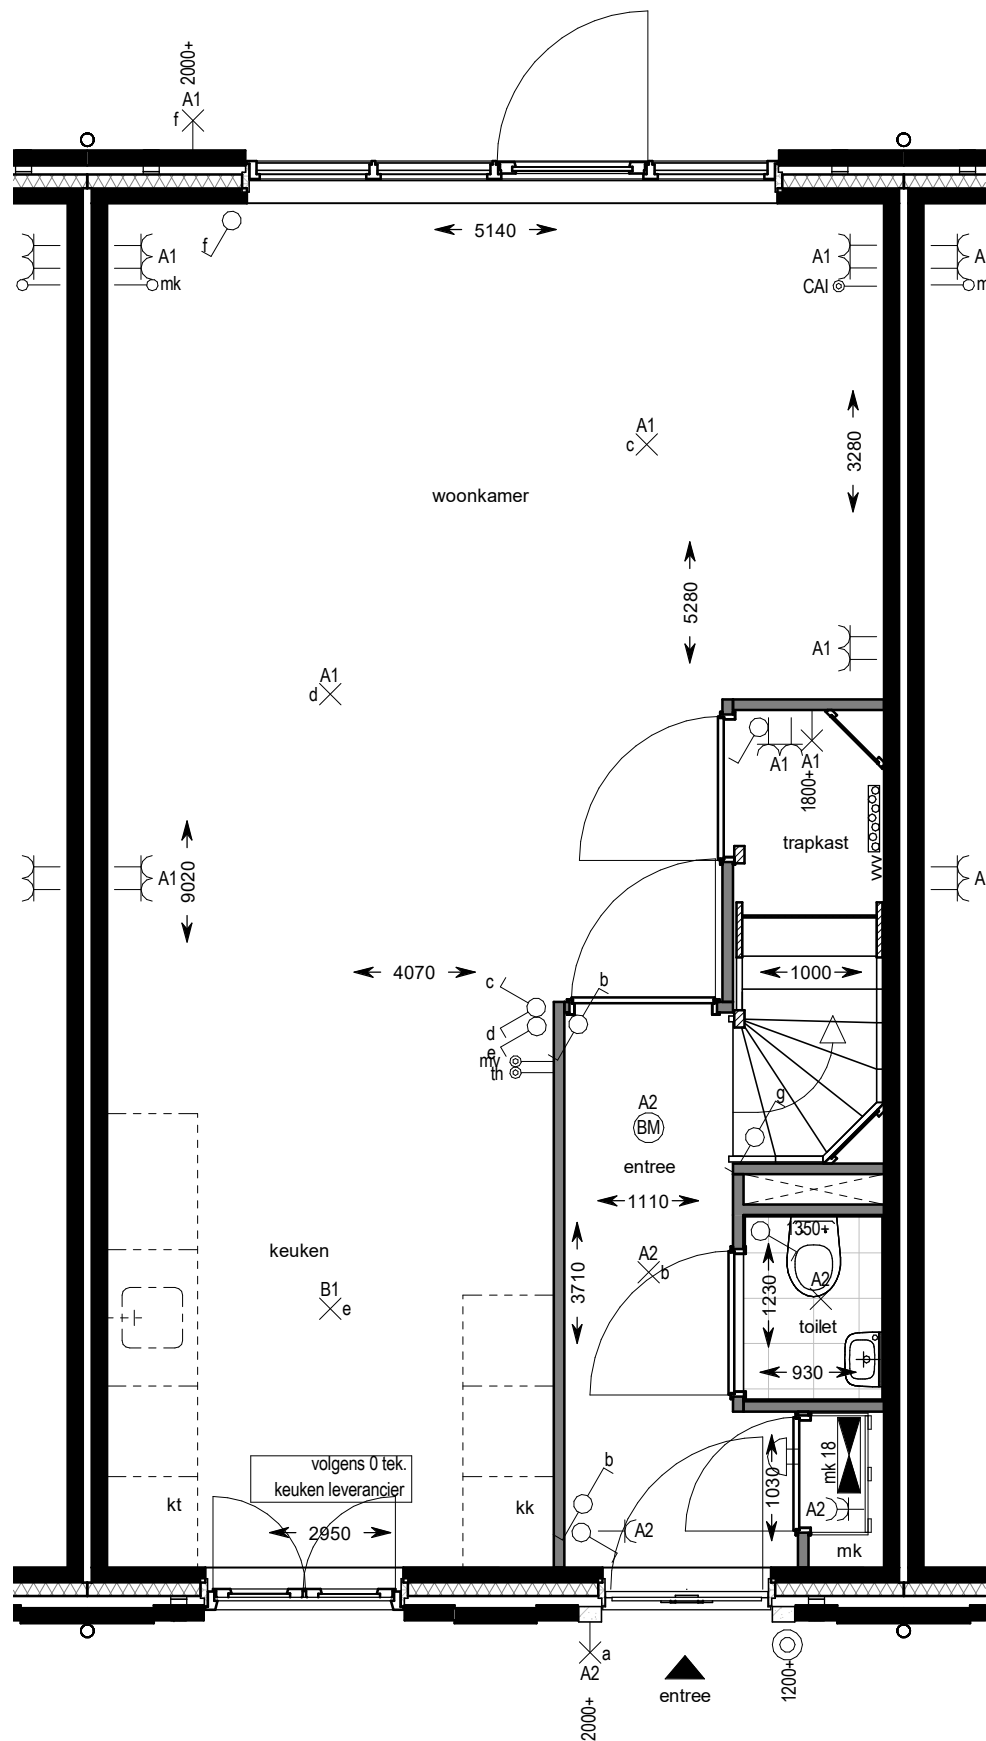

Voorgevel

Achtergevel

doorsnede

begane grond

eerste verdieping

SYMBOOL	OMSCHRIJVING
	schakelaar, enkelpolige
	schakelaar, serie-
	schakelaar, wissel-
	schakelaar, enkelpolig dimmer
	contactdoos, enkelvoudig ra
	contactdoos, tweevoudig ra
	contactdoos, volledig inbouw d.m.v. ovale inbouwdoos
	contactdoos, volledig inbouw d.m.v. twee inbouwdozen
	contactdoos, enkelvoudig ra spatwaterdicht
	contactdoos, tweevoudig ra spatwaterdicht
	contactdoos, perilex 3f nul ra
	contactdoos, perilex 2f, 2 nul ra
	aansluitpunt, 1f nul aarde
	grondkabel op rol
	aansluitpunt, bedraad
	aansluitpunt, niet bedraad
	aansluitpunt, data enkelvoudig
	aansluitpunt, data tweevoudig
	aarding
	centraal aardpunt
	beldrukker
	schel
	rookmelder, 230V gekoppeld incl. 9V back up batterij
	aansluitpunt, licht-
	wandaansluitpunt, licht-
	centraaldoos in zicht
	ronde spot
	vierkante spot