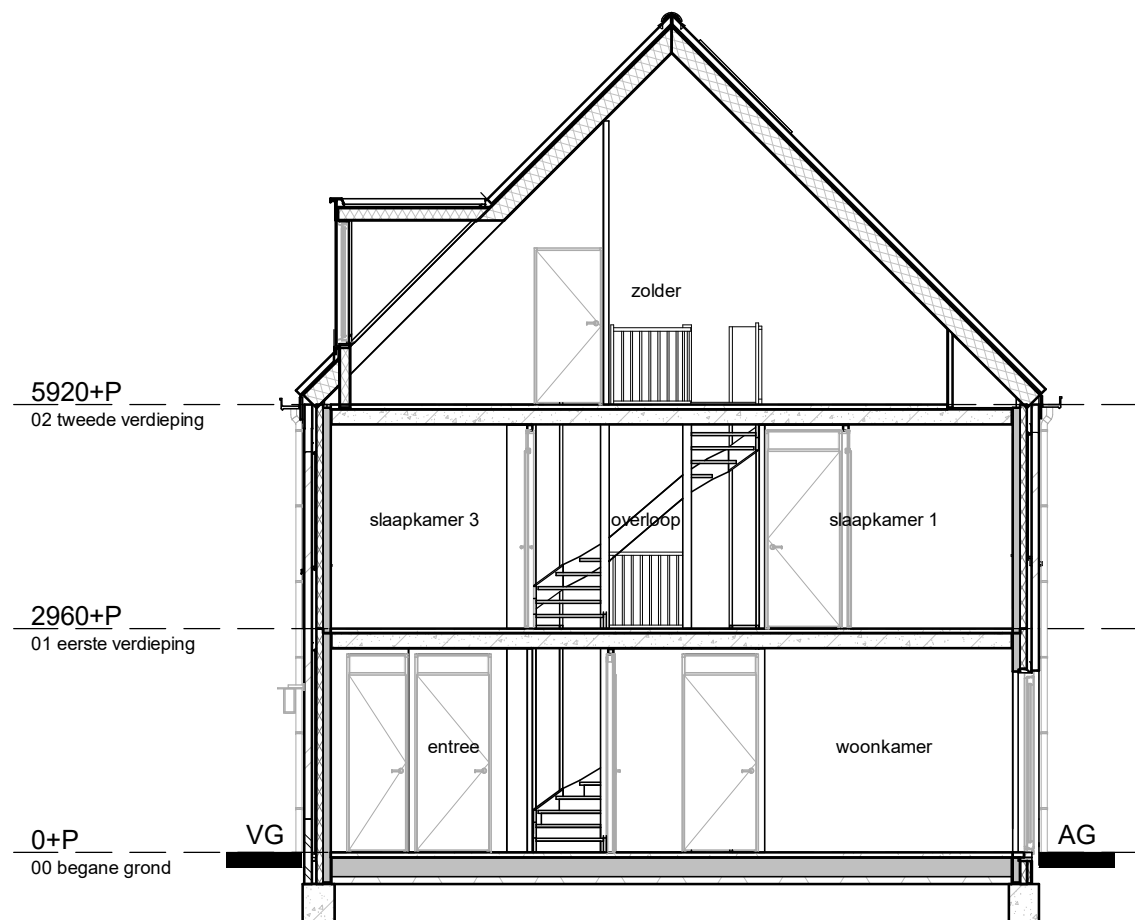

Voorgevel

kopgevel

doorsnede