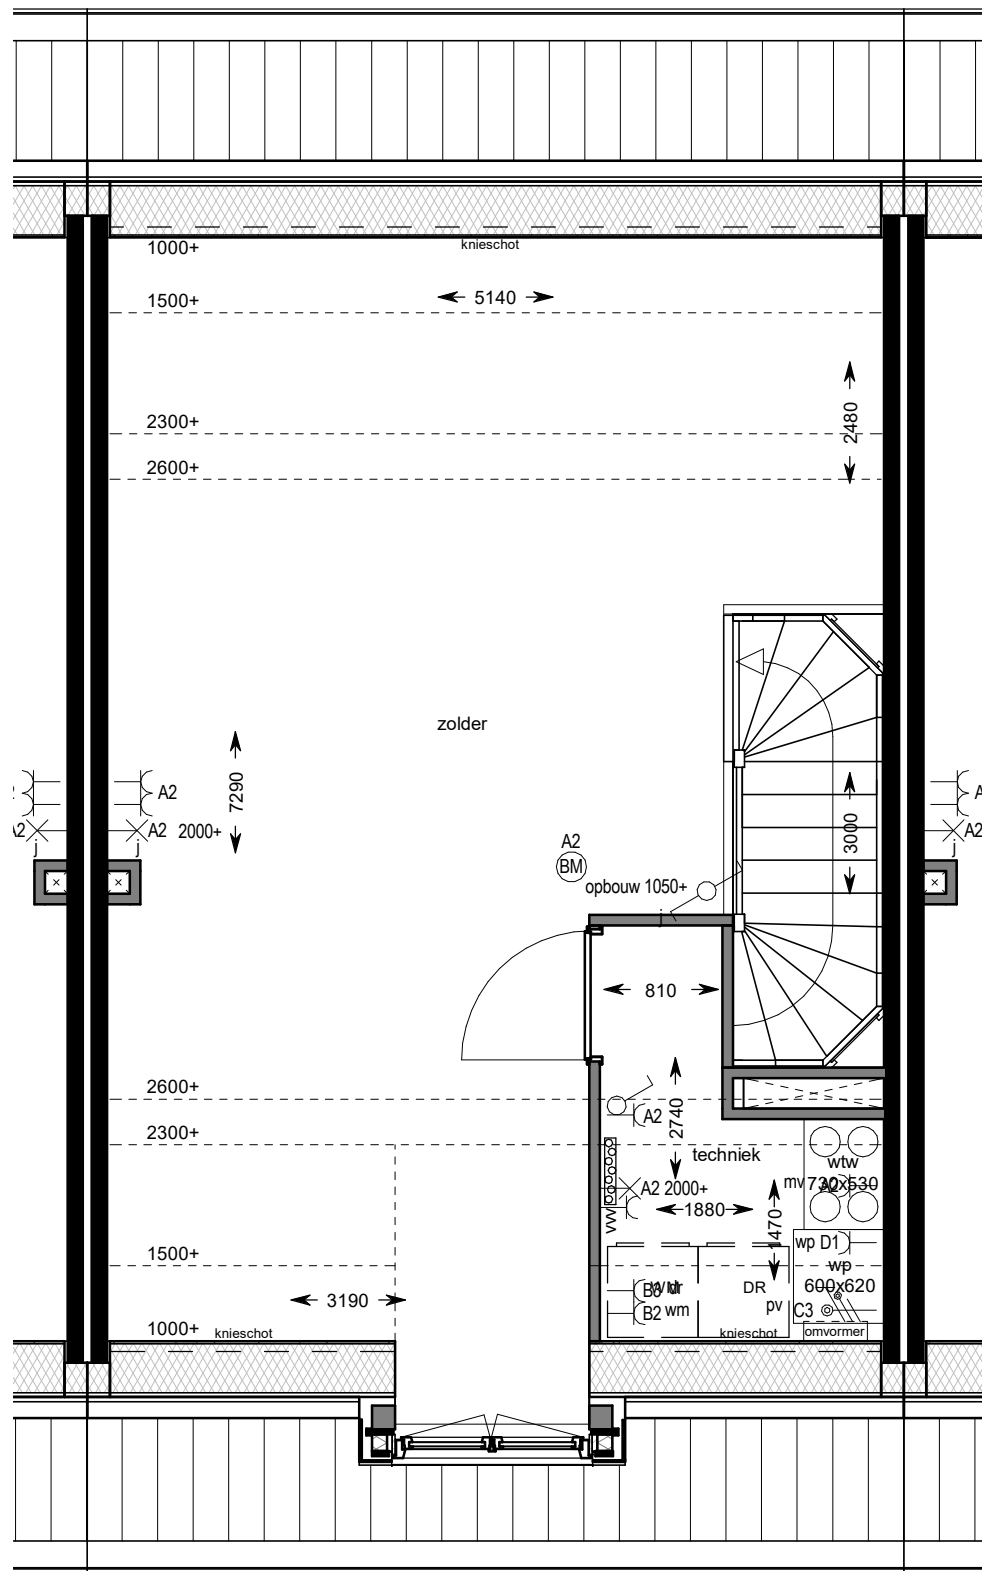

tweede verdieping

SYMBOOL	OMSCHRIJVING
	schakelaar, enkelpolige
	schakelaar, serie-
	schakelaar, wissel-
	schakelaar, enkelpolig dimmer
	contactdoos, enkelvoudig ra
	contactdoos, tweevoudig ra
	contactdoos, volledig inbouw d.m.v. ovale inbouwdoos
	contactdoos, volledig inbouw d.m.v. twee inbouwdozen
	contactdoos, enkelvoudig ra spatwaterdicht
	contactdoos, tweevoudig ra spatwaterdicht
	contactdoos, perilex 3f nul ra
	contactdoos, perilex 2f, 2 nul ra
	aansluitpunt, 1f nul aarde
	grondkabel op rol
	aansluitpunt, bedraad
	aansluitpunt, niet bedraad
	aansluitpunt, data enkelvoudig
	aansluitpunt, data tweevoudig
	aarding
	centraal aardpunt
	beldrukker
	schel
	rookmelder, 230V gekoppeld incl. 9V back up batterij
	aansluitpunt, licht-
	wandaansluitpunt, licht-
	centraaldoos in zicht
	ronde spot
	vierkante spot