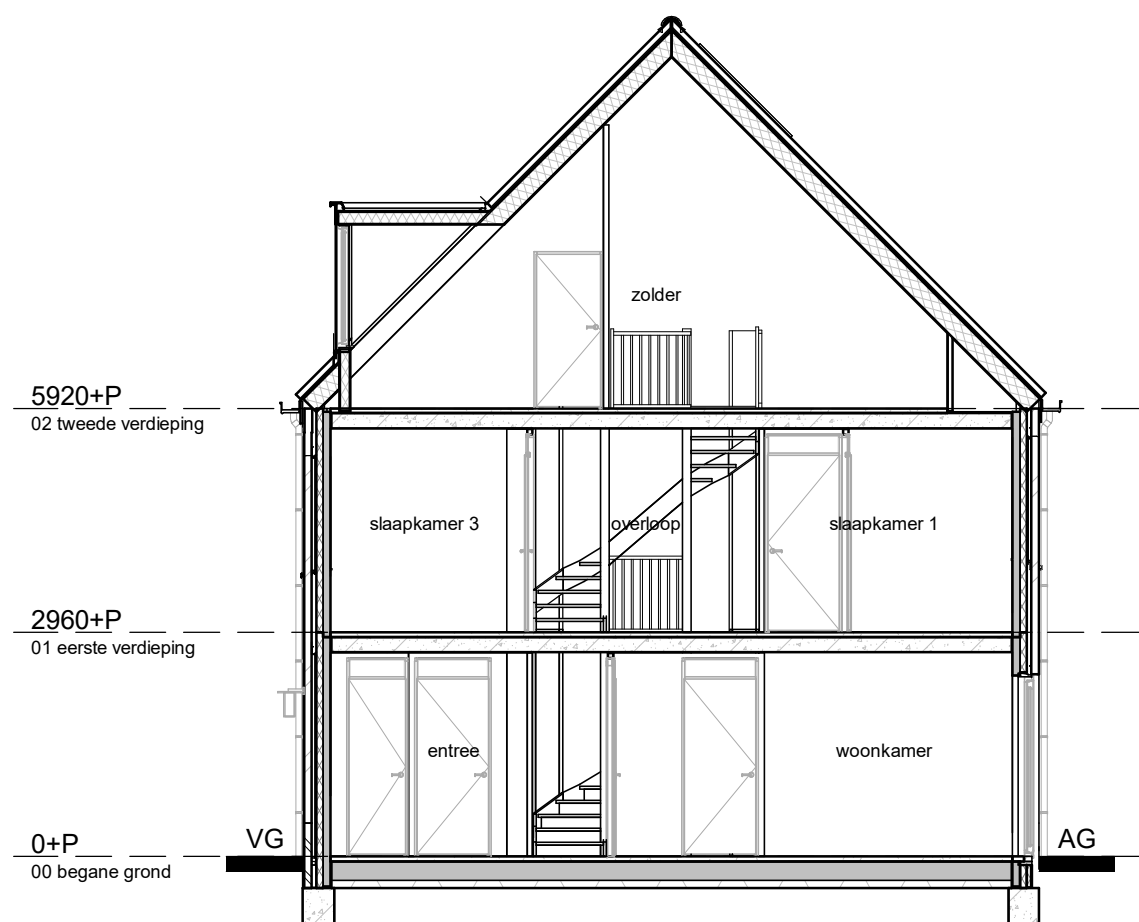

Voorgevel

Achtergevel

doorsnede