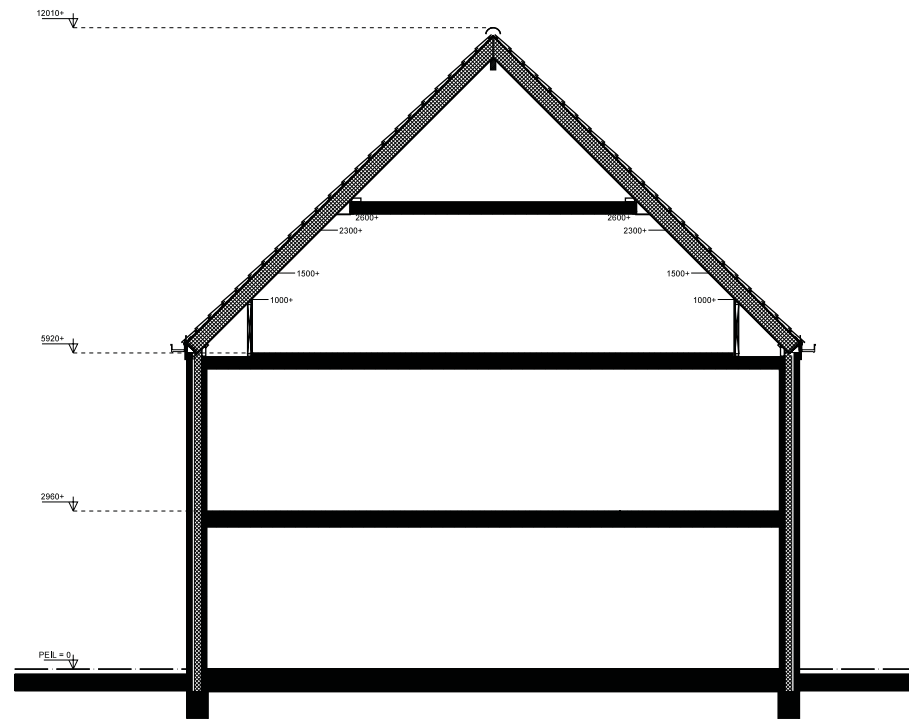

BEGANE GROND
 BNR 4
 TYPE D2/sp

1e VERDIEPING
BNR 4
TYPE D2.sp

2e VERDIEPING
BNR 4
TYPE D2.sp

VOORGEVEL

BNR 4
TYPE D2 SP

ZIJGEVEL

BNR 4
TYPE D2 SP

ACHTERGEVEL

BNR 4
TYPE D2 SP

DOORSNEDE
type D2sp