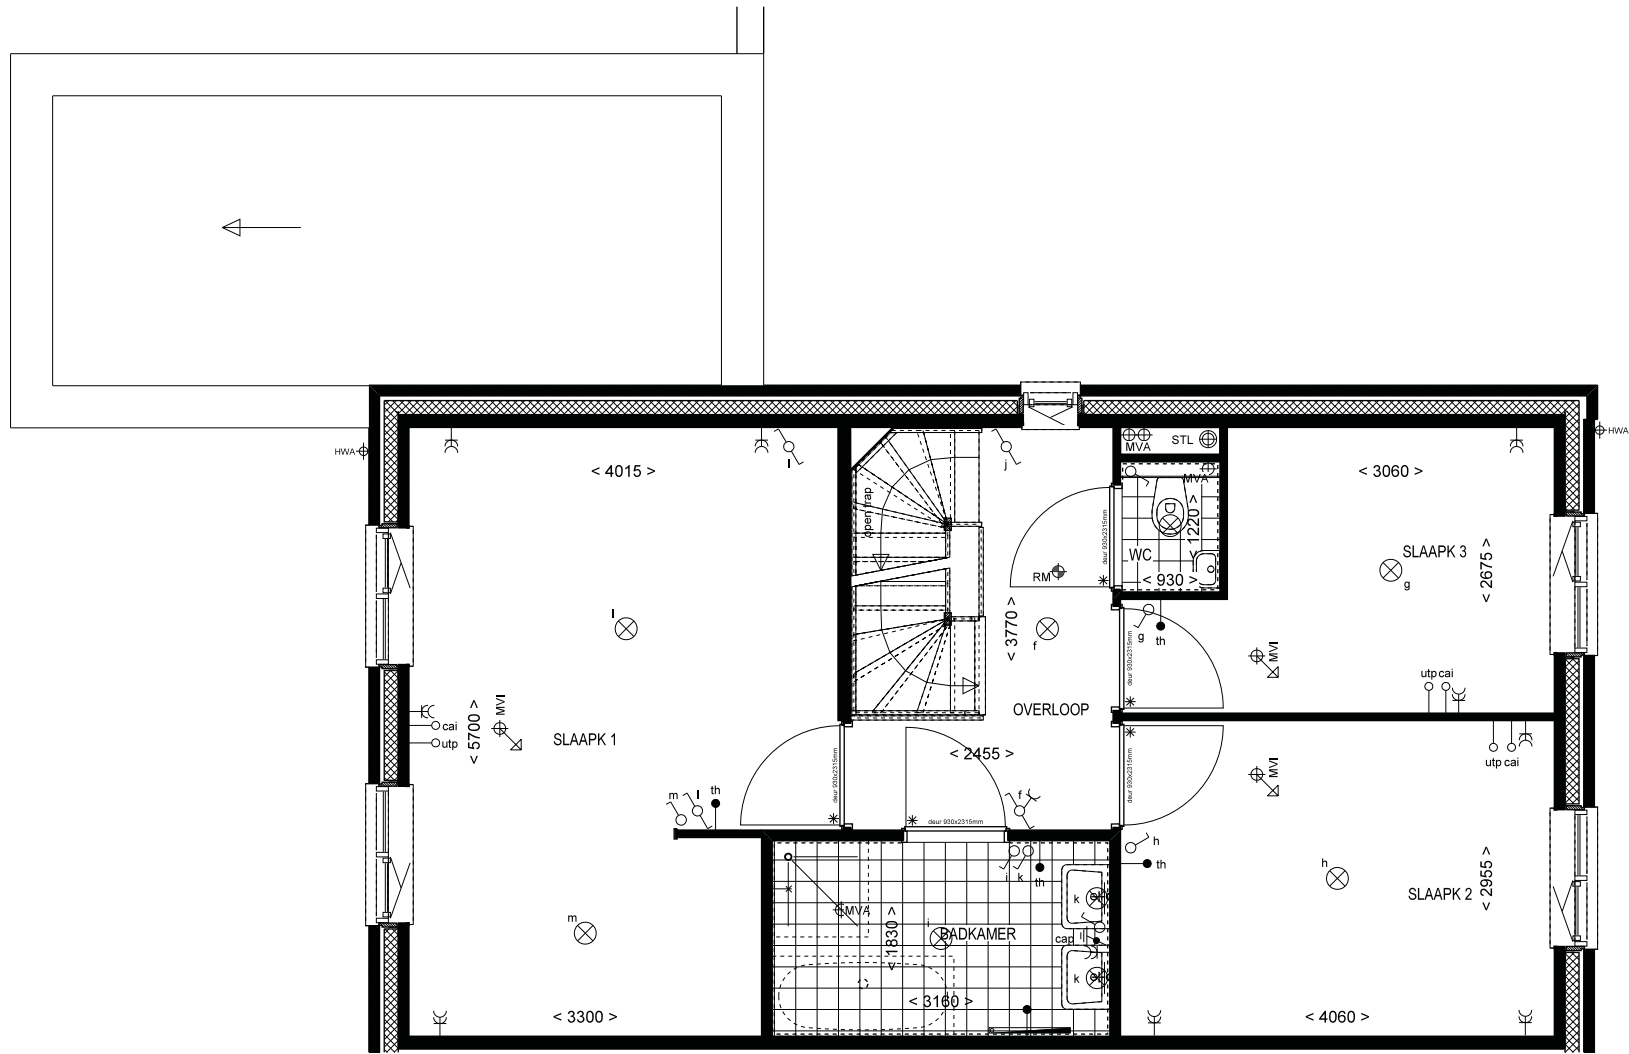

BEGANE GROND
 BNR 4
 TYPE D2/sp

1e VERDIEPING
BNR 4
TYPE D2.sp

2e VERDIEPING
BNR 4
TYPE D2.sp

VOORGEVEL

BNR 4
TYPE D2 SP

ZIJGEVEL

BNR 4
TYPE D2 SP

ACHTERGEVEL

BNR 4
TYPE D2 SP

DOORSNEDE
type D2sp