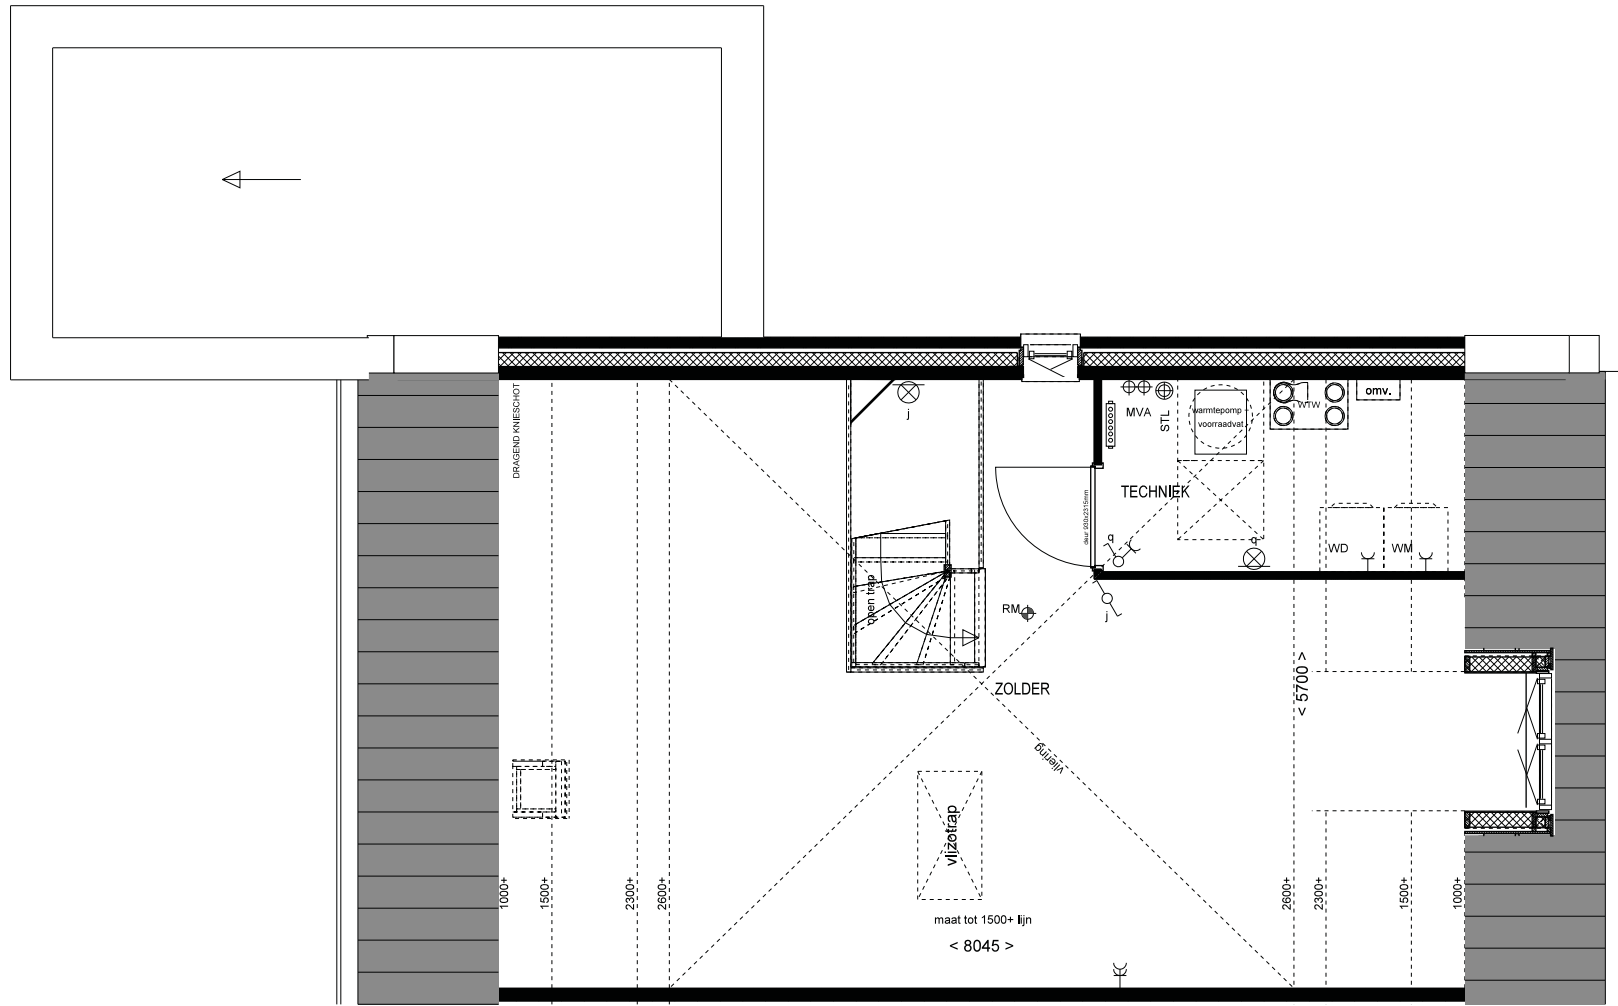

BEGANE GROND
 BNR 4
 TYPE D2/sp

1e VERDIEPING
BNR 4
TYPE D2.sp

2e VERDIEPING
BNR 4
TYPE D2.sp

VOORGEVEL

BNR 4
TYPE D2 SP

ZIJGEVEL

BNR 4
TYPE D2 SP

ACHTERGEVEL

BNR 4
TYPE D2 SP

DOORSNEDE
type D2sp