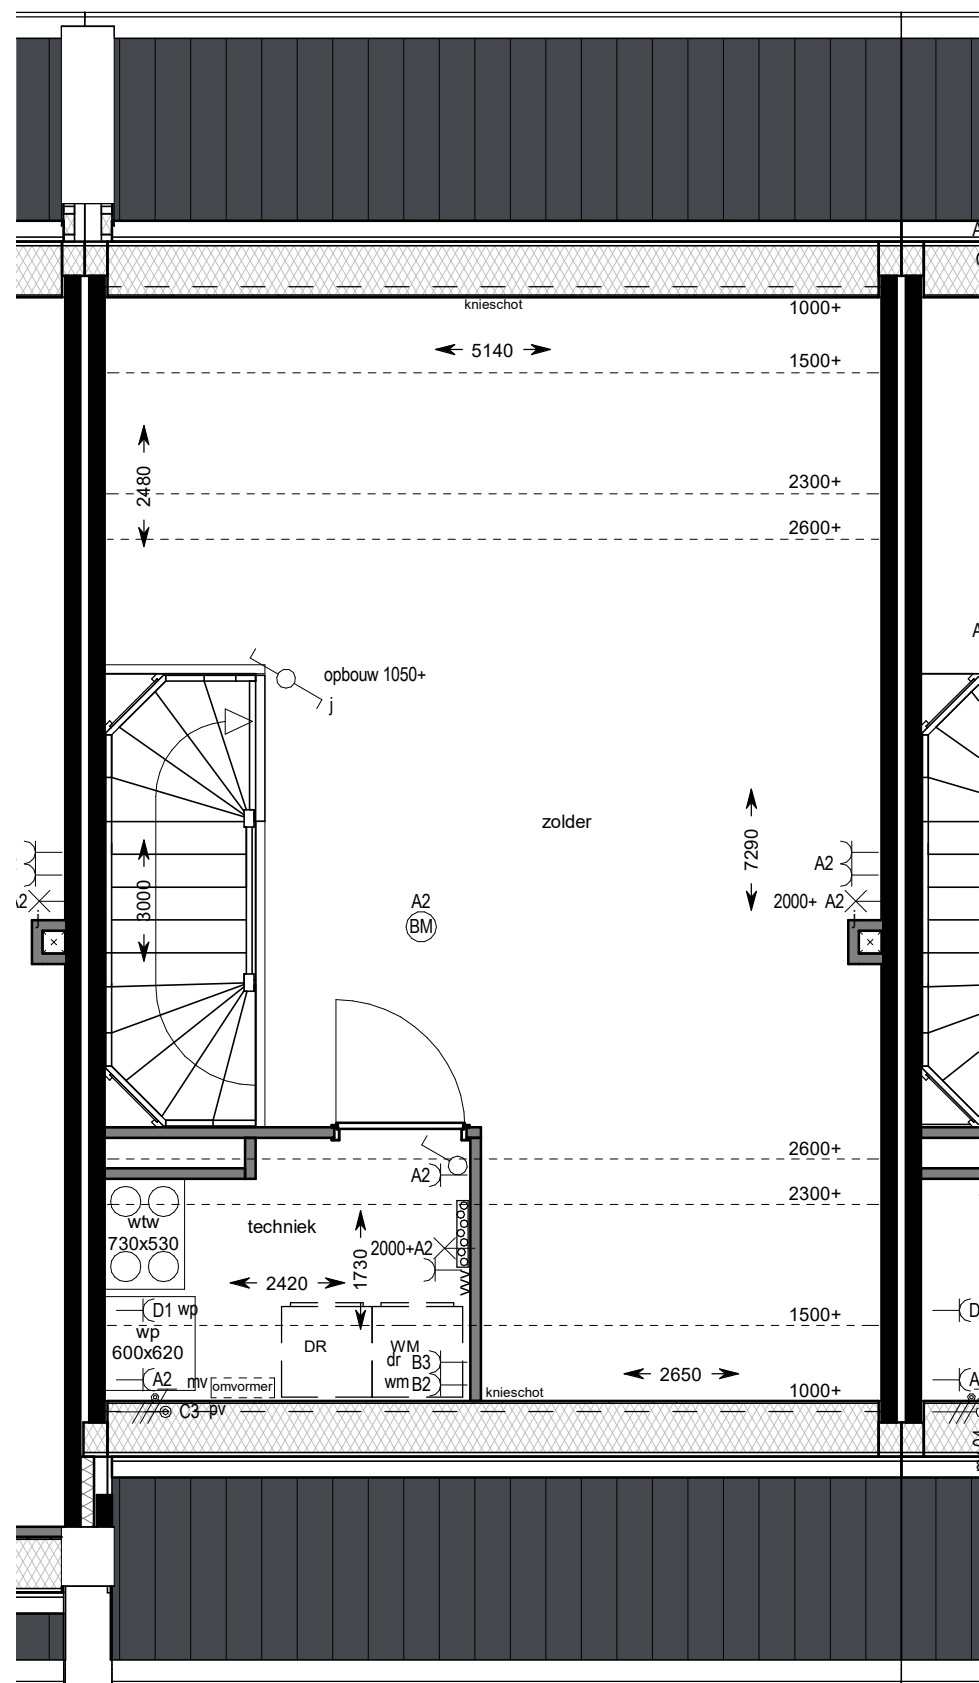

voorgevel

achtergevel

doorsnede

begane grond

eerste verdieping

SYMBOOL	OMSCHRIJVING
	schakelaar, enkelpolige
	schakelaar, serie-
	schakelaar, wissel-
	schakelaar, enkelpolig dimmer
	contactdoos, enkelvoudig ra
	contactdoos, tweevoudig ra
	contactdoos, volledig inbouw d.m.v. ovale inbouwdoos
	contactdoos, volledig inbouw d.m.v. twee inbouwdozen
	contactdoos, enkelvoudig ra spatwaterdicht
	contactdoos, tweevoudig ra spatwaterdicht
	contactdoos, perilex 3f nul ra
	contactdoos, perilex 2f, 2 nul ra
	aansluitpunt, 1f nul aarde
	grondkabel op rol
	aansluitpunt, bedraad
	aansluitpunt, niet bedraad
	aansluitpunt, data enkelvoudig
	aansluitpunt, data tweevoudig
	aarding
	centraal aardpunt
	beldrukker
	schel
	rookmelder, 230V gekoppeld incl. 9V back up batterij
	aansluitpunt, licht-
	wandaansluitpunt, licht-
	centraaldoos in zicht
	ronde spot
	vierkante spot