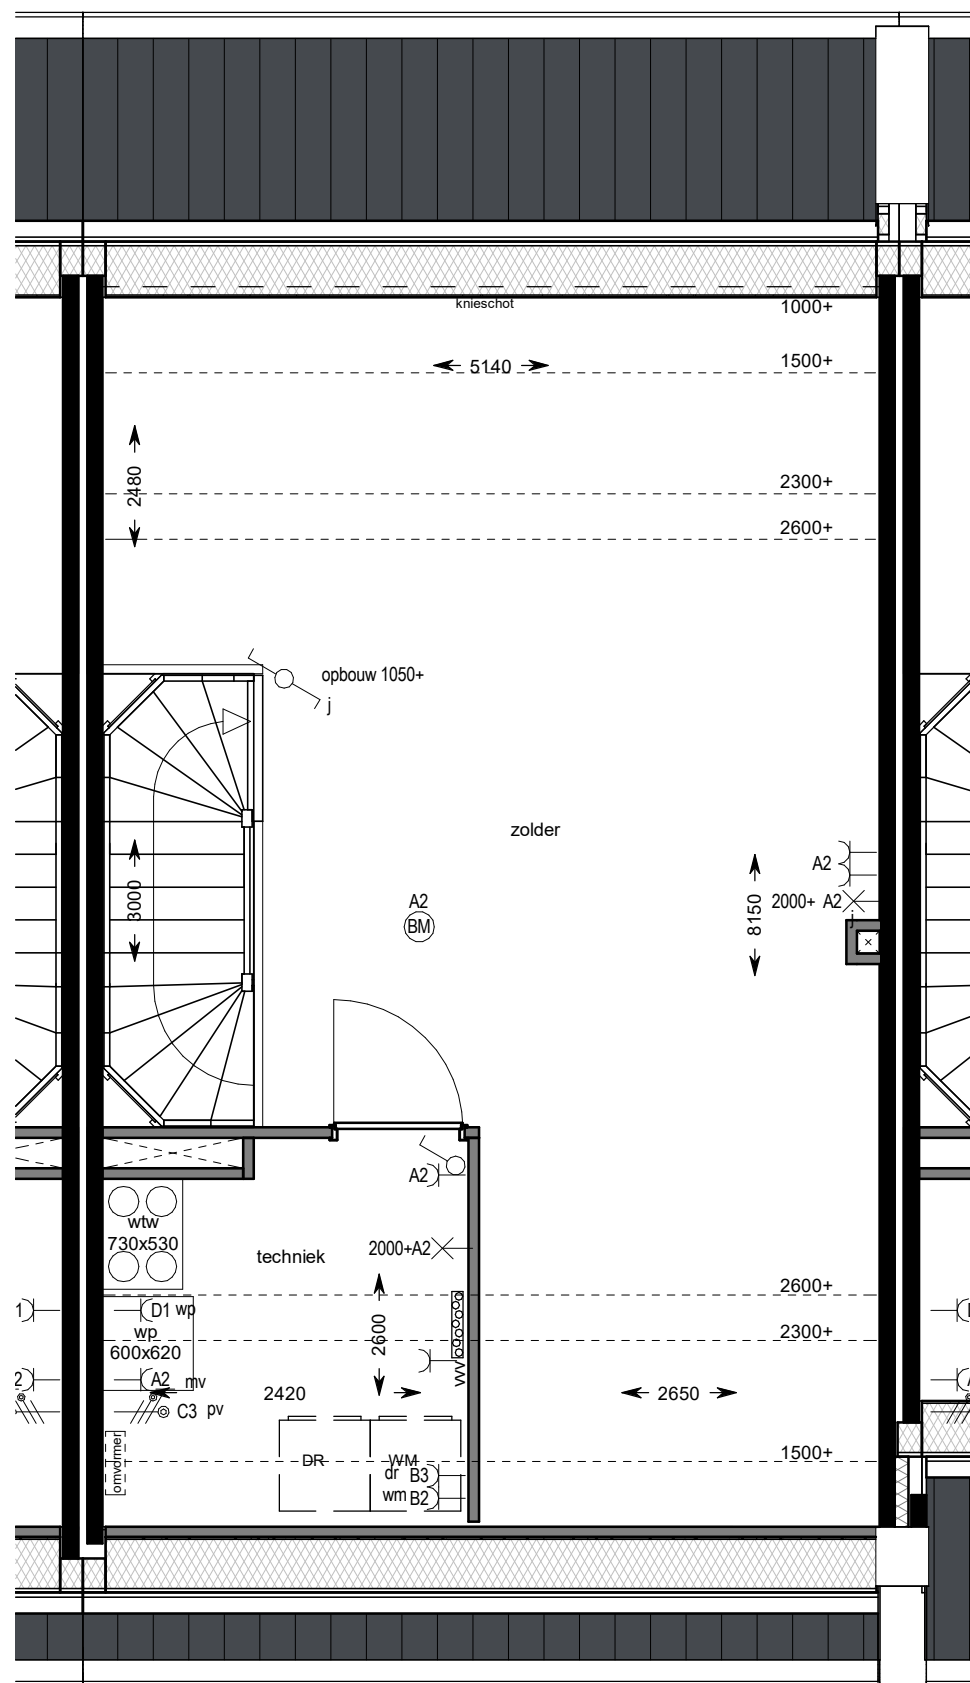

tweede verdieping

SYMBOOL	OMSCHRIJVING
	schakelaar, enkelpolige
	schakelaar, serie-
	schakelaar, wissel-
	schakelaar, enkelpolig dimmer
	contactdoos, enkelvoudig ra
	contactdoos, tweevoudig ra
	contactdoos, volledig inbouw d.m.v. ovale inbouwdoos
	contactdoos, volledig inbouw d.m.v. twee inbouwdozen
	contactdoos, enkelvoudig ra spatwaterdicht
	contactdoos, tweevoudig ra spatwaterdicht
	contactdoos, perilex 3f nul ra
	contactdoos, perilex 2f, 2 nul ra
	aansluitpunt, 1f nul aarde
	grondkabel op rol
	aansluitpunt, bedraad
	aansluitpunt, niet bedraad
	aansluitpunt, data enkelvoudig
	aansluitpunt, data tweevoudig
	aarding
	centraal aardpunt
	beldrukker
	schel
	rookmelder, 230V gekoppeld incl. 9V back up batterij
	aansluitpunt, licht-
	wandaansluitpunt, licht-
	centraaldoos in zicht
	ronde spot
	vierkante spot