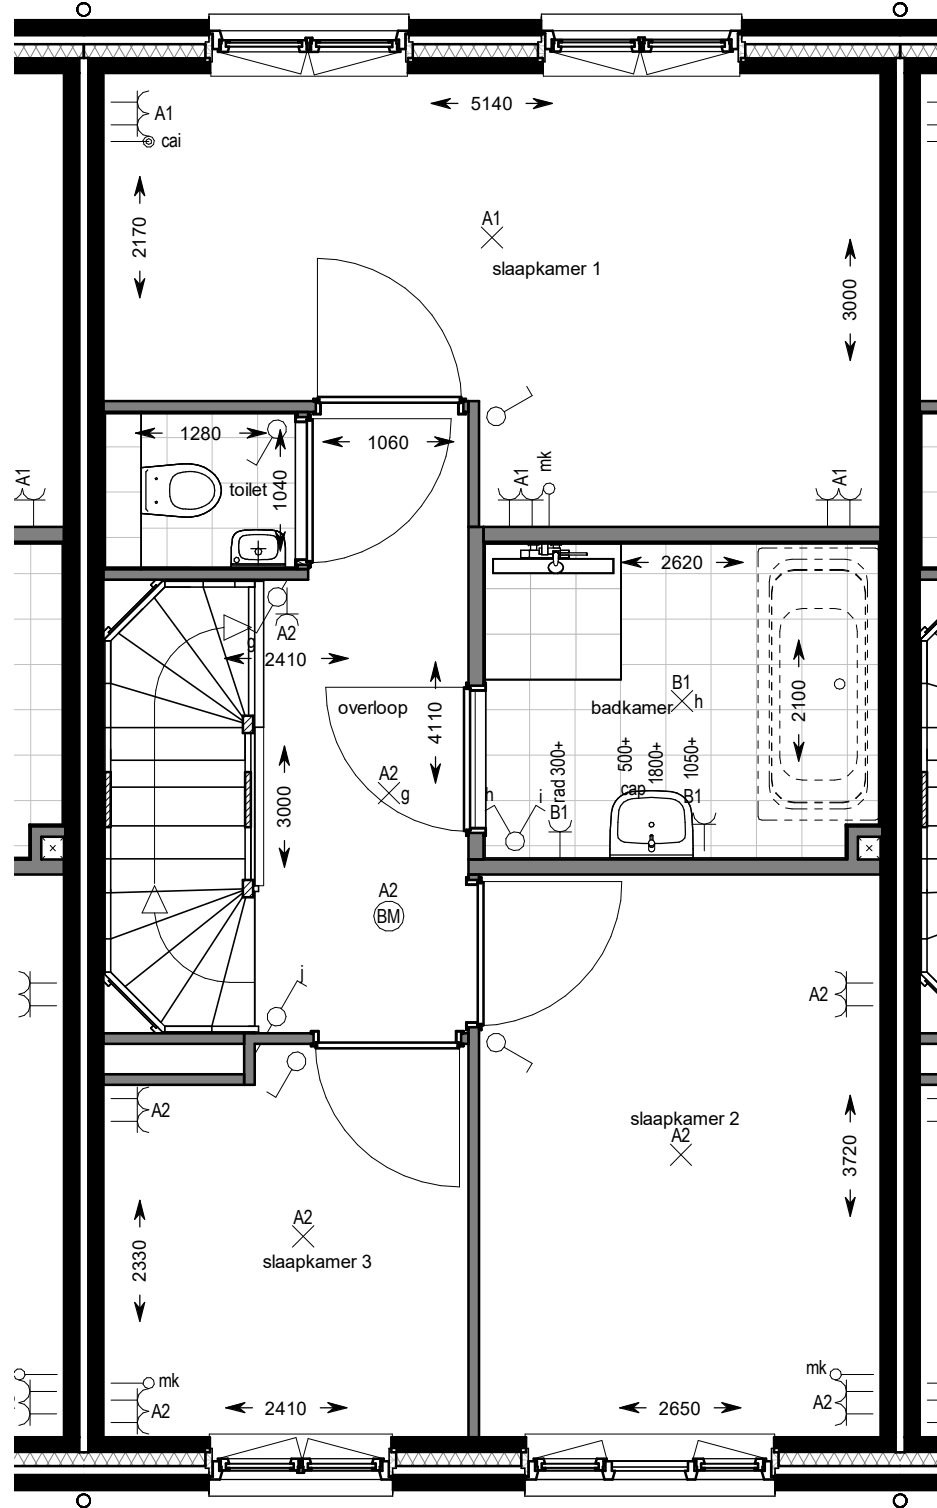

voorgevel

achtergevel

doorsnede

begane grond

eerste verdieping

SYMBOOL	OMSCHRIJVING
	schakelaar, enkelpolige
	schakelaar, serie-
	schakelaar, wissel-
	schakelaar, enkelpolig dimmer
	contactdoos, enkelvoudig ra
	contactdoos, tweevoudig ra
	contactdoos, volledig inbouw d.m.v. ovale inbouwdoos
	contactdoos, volledig inbouw d.m.v. twee inbouwdozen
	contactdoos, enkelvoudig ra spatwaterdicht
	contactdoos, tweevoudig ra spatwaterdicht
	contactdoos, perilex 3f nul ra
	contactdoos, perilex 2f, 2 nul ra
	aansluitpunt, 1f nul aarde
	grondkabel op rol
	aansluitpunt, bedraad
	aansluitpunt, niet bedraad
	aansluitpunt, data enkelvoudig
	aansluitpunt, data tweevoudig
	aarding
	centraal aardpunt
	beldrukker
	schel
	rookmelder, 230V gekoppeld incl. 9V back up batterij
	aansluitpunt, licht-
	wandaansluitpunt, licht-
	centraaldoos in zicht
	ronde spot
	vierkante spot