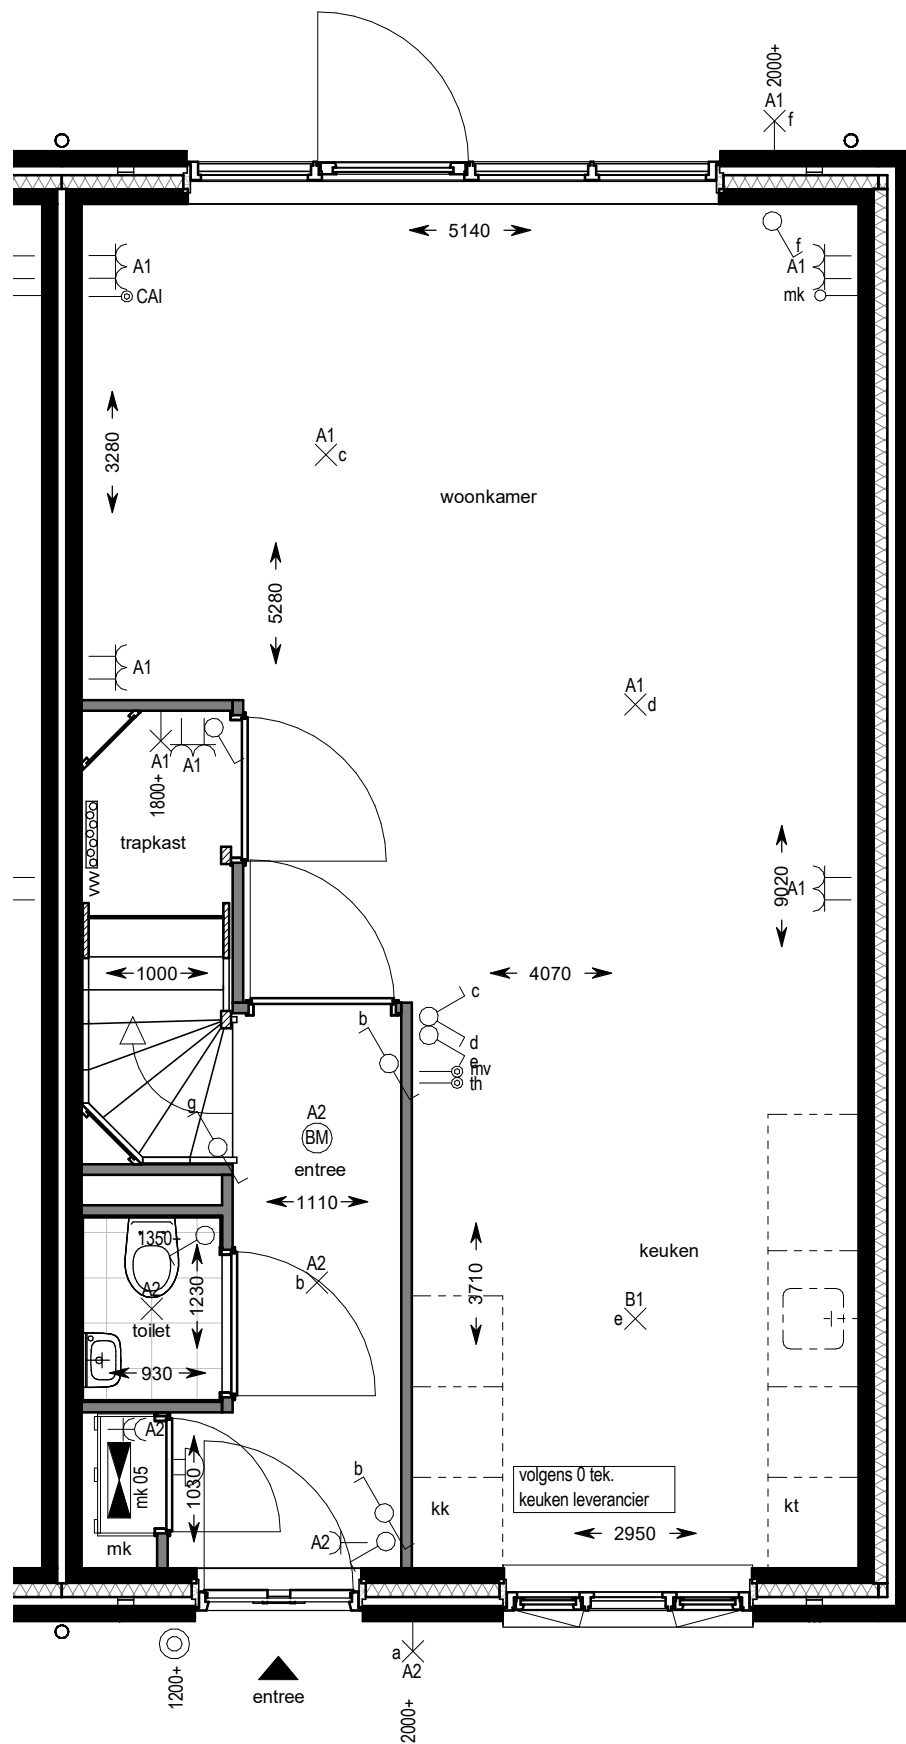

begane grond