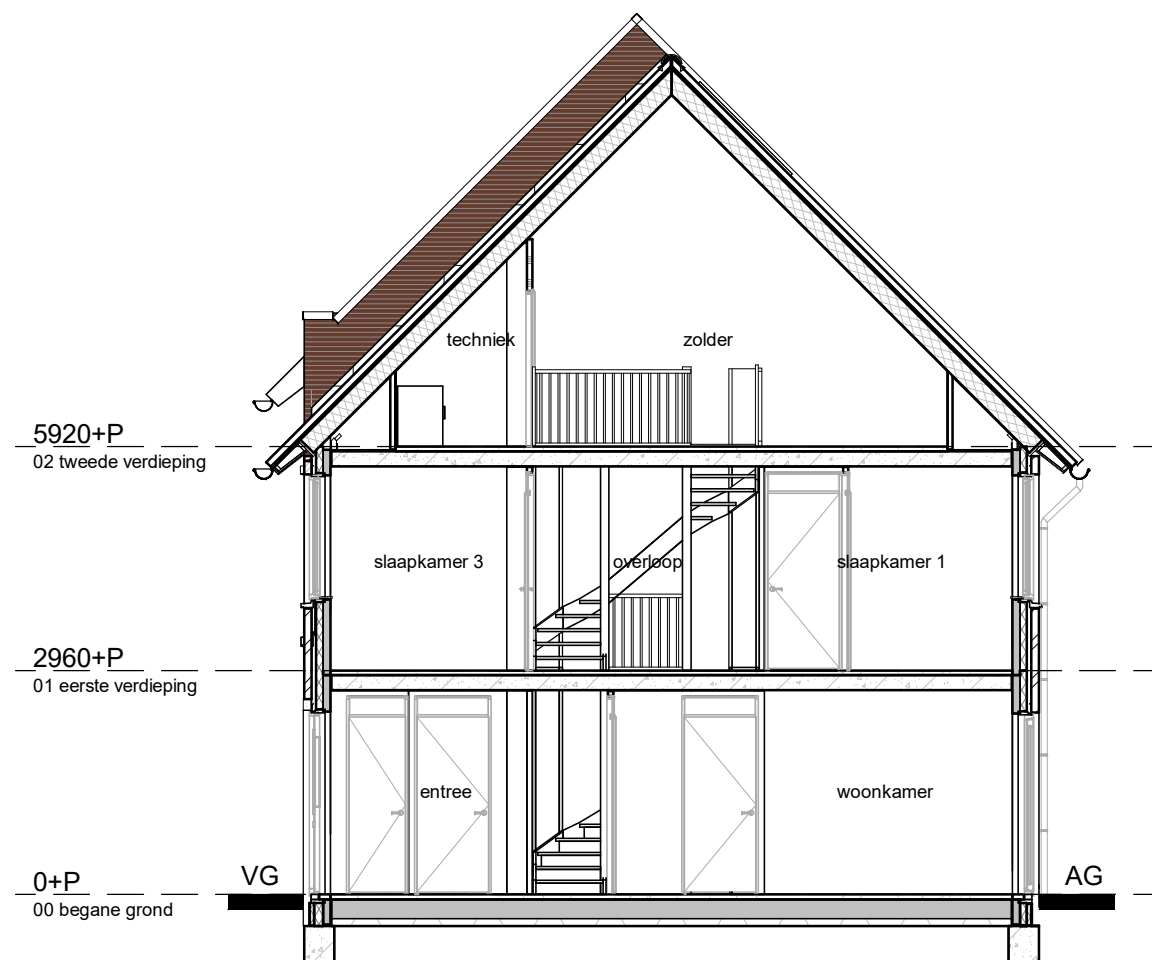

voorgevel

achtergevel

doorsnede