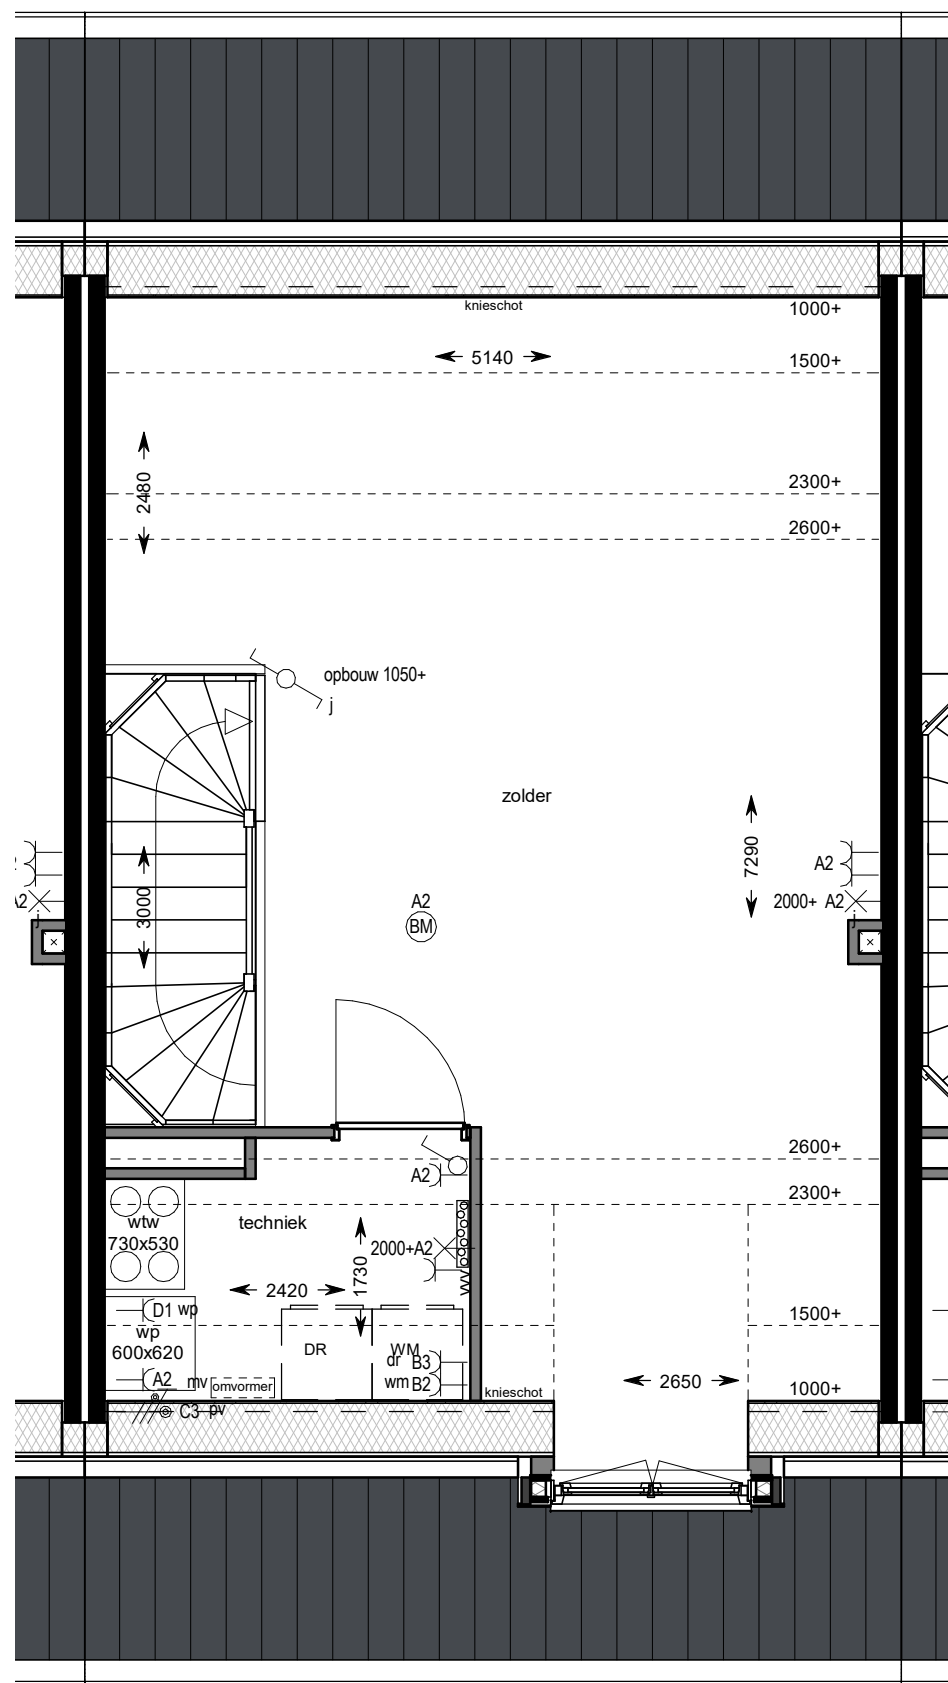

voorgevel

achtergevel

doorsnede

begane grond

eerste verdieping

SYMBOOL	OMSCHRIJVING
	schakelaar, enkelpolige
	schakelaar, serie-
	schakelaar, wissel-
	schakelaar, enkelpolig dimmer
	contactdoos, enkelvoudig ra
	contactdoos, tweevoudig ra
	contactdoos, volledig inbouw d.m.v. ovale inbouwdoos
	contactdoos, volledig inbouw d.m.v. twee inbouwdozen
	contactdoos, enkelvoudig ra spatwaterdicht
	contactdoos, tweevoudig ra spatwaterdicht
	contactdoos, perilex 3f nul ra
	contactdoos, perilex 2f, 2 nul ra
	aansluitpunt, 1f nul aarde
	grondkabel op rol
	aansluitpunt, bedraad
	aansluitpunt, niet bedraad
	aansluitpunt, data enkelvoudig
	aansluitpunt, data tweevoudig
	aarding
	centraal aardpunt
	beldrukker
	schel
	rookmelder, 230V gekoppeld incl. 9V back up batterij
	aansluitpunt, licht-
	wandaansluitpunt, licht-
	centraaldoos in zicht
	ronde spot
	vierkante spot