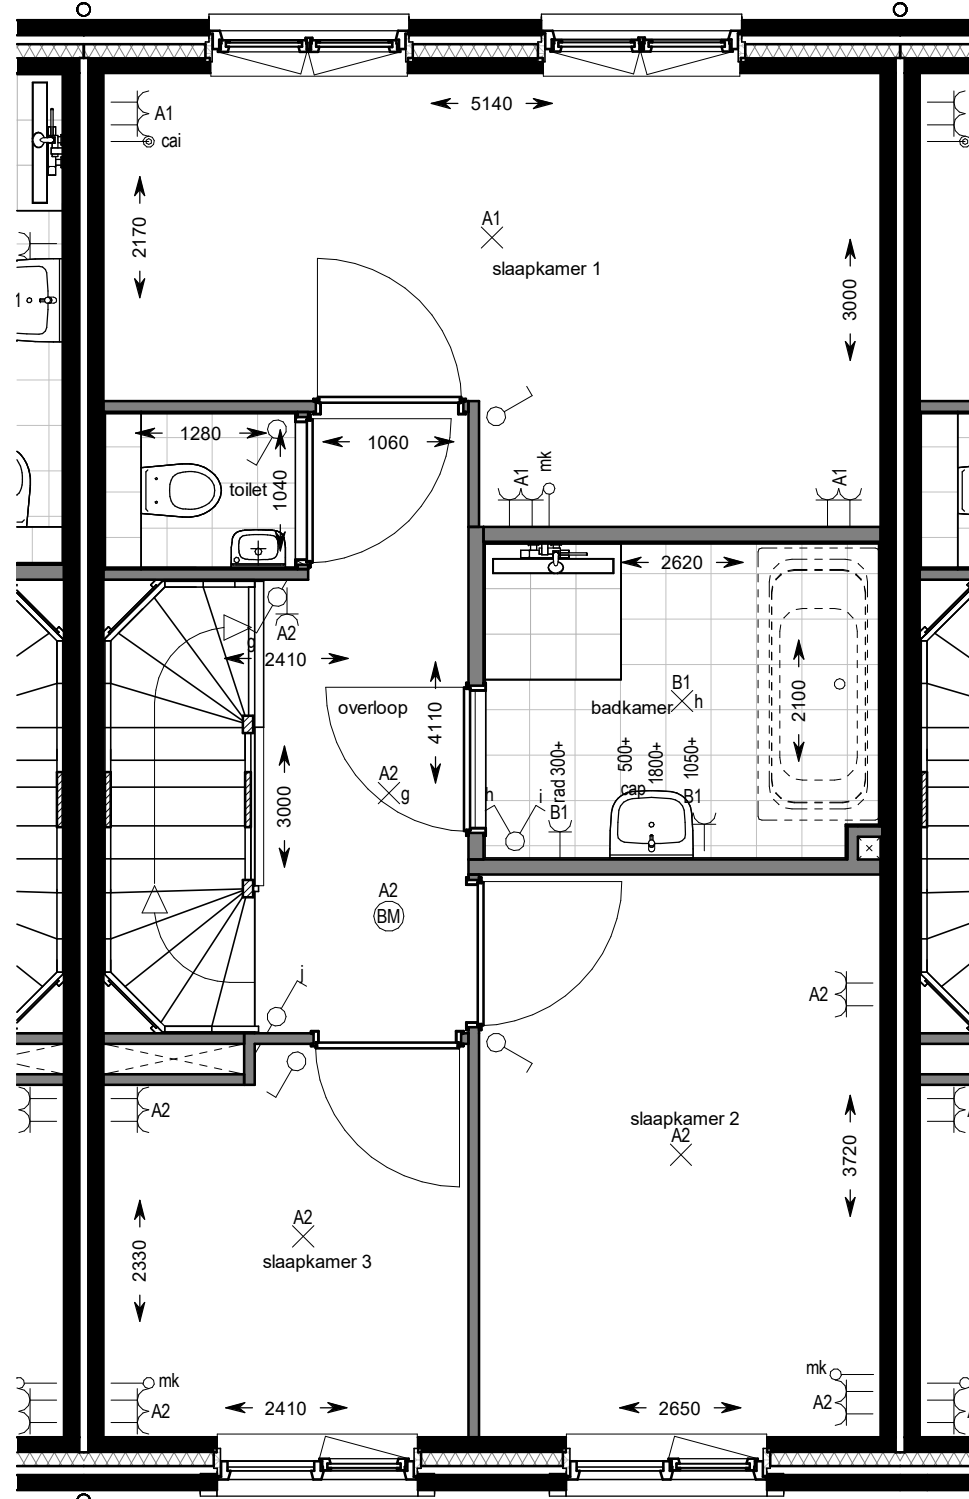

eerste verdieping

SYMBOOL	OMSCHRIJVING
	schakelaar, enkelpolige
	schakelaar, serie-
	schakelaar, wissel-
	schakelaar, enkelpolig dimmer
	contactdoos, enkelvoudig ra
	contactdoos, tweevoudig ra
	contactdoos, volledig inbouw d.m.v. ovale inbouwdoos
	contactdoos, volledig inbouw d.m.v. twee inbouwdozen
	contactdoos, enkelvoudig ra spatwaterdicht
	contactdoos, tweevoudig ra spatwaterdicht
	contactdoos, perilex 3f nul ra
	contactdoos, perilex 2f, 2 nul ra
	aansluitpunt, 1f nul aarde
	grondkabel op rol
	aansluitpunt, bedraad
	aansluitpunt, niet bedraad
	aansluitpunt, data enkelvoudig
	aansluitpunt, data tweevoudig
	aarding
	centraal aardpunt
	beldrukker
	schel
	rookmelder, 230V gekoppeld incl. 9V back up batterij
	aansluitpunt, licht-
	wandaansluitpunt, licht-
	centraaldoos in zicht
	ronde spot
	vierkante spot