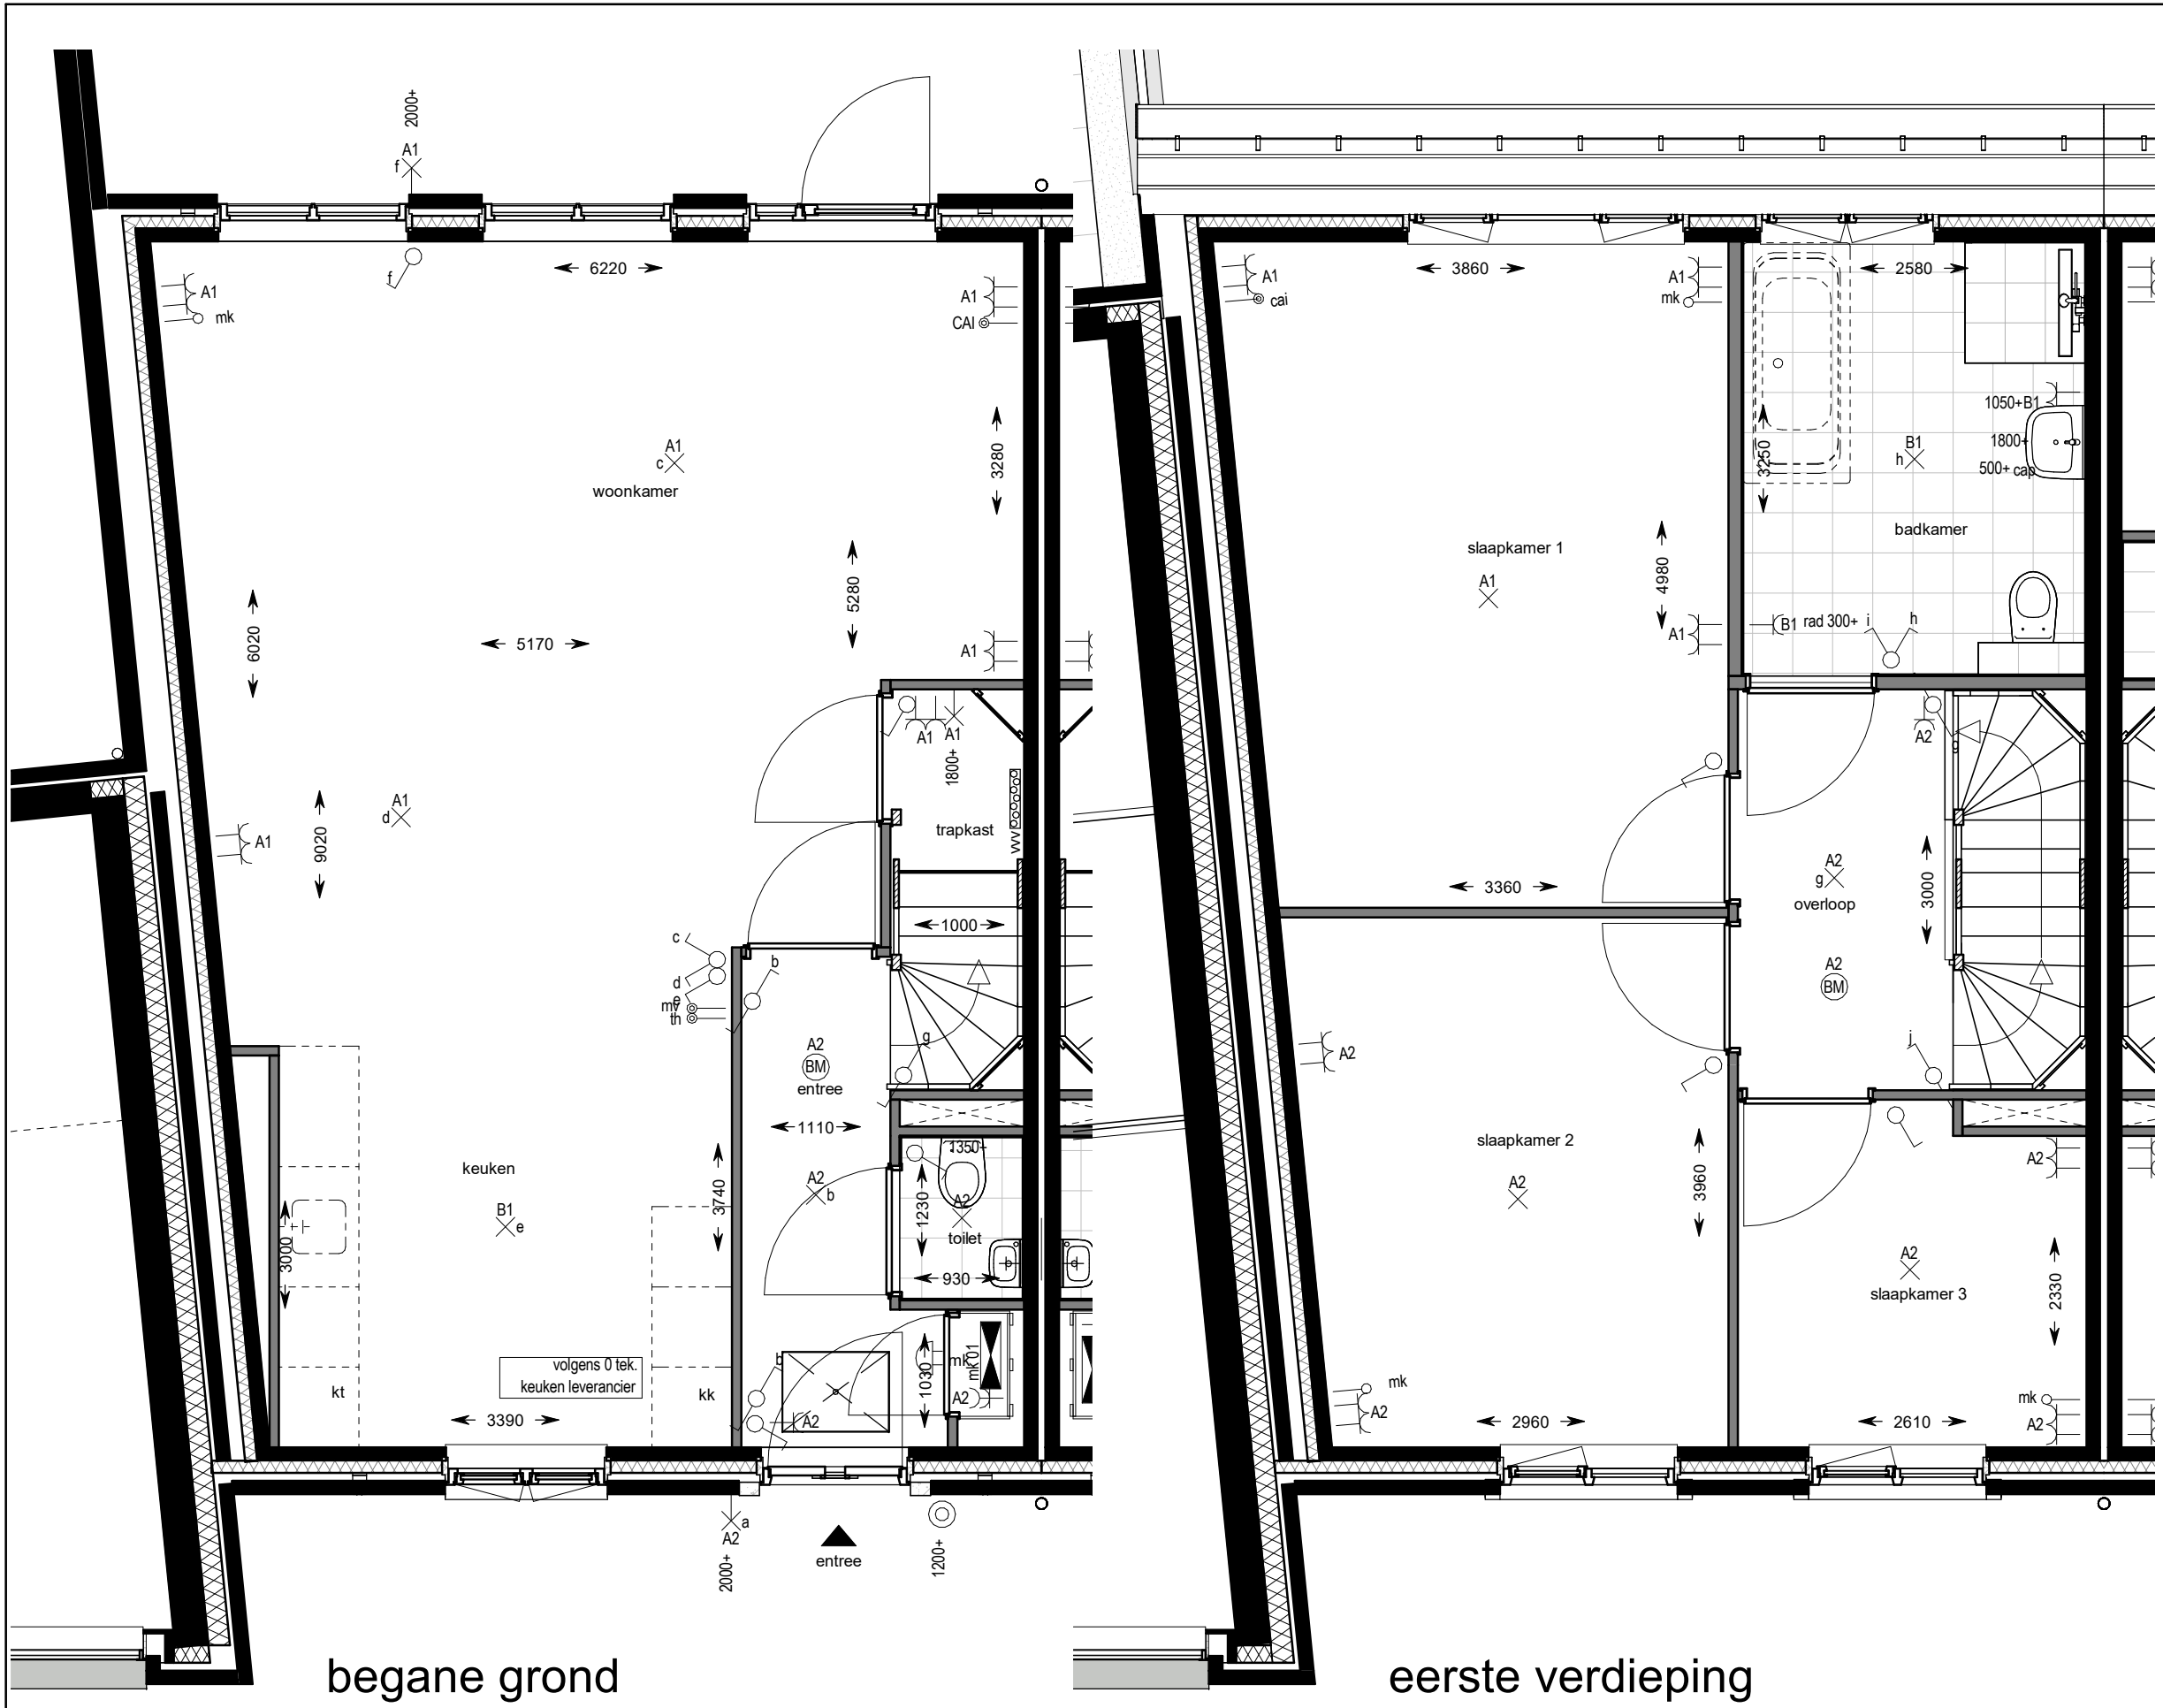

schaal:
1 : 100

formaat:
A3

datum:
07-06-2021

getekend:
D. van Walsem

wijziging:

tekeningnummer:

VK 01

SYMBOOL	OMSCHRIJVING
	schakelaar, enkelpolige
	schakelaar, serie-
	schakelaar, wissel-
	schakelaar, enkelpolig dimmer
	contactdoos, enkelvoudig ra
	contactdoos, tweevoudig ra
	contactdoos, volledig inbouw d.m.v. ovale inbouwdoos
	contactdoos, volledig inbouw d.m.v. twee inbouwdozen
	contactdoos, enkelvoudig ra spatwaterdicht
	contactdoos, tweevoudig ra spatwaterdicht
	contactdoos, perilex 3f nul ra
	contactdoos, perilex 2f, 2 nul ra
	aansluitpunt, 1f nul aarde
	grondkabel op rol
	aansluitpunt, bedraad
	aansluitpunt, niet bedraad
	aansluitpunt, data enkelvoudig
	aansluitpunt, data tweevoudig
	aarding
	centraal aardpunt
	beldrukker
	schel
	rookmelder, 230V gekoppeld incl. 9V back up batterij
	aansluitpunt, licht-
	wandaansluitpunt, licht-
	centraaldoos in zicht
	ronde spot
	vierkante spot

begane grond

eerste verdieping

VIJVERPARK

Slokker

O23
-Haarlem-

project: **Haarlem Vijverpark O2-O4**
 onderwerp: **Bouwnummer 1 (type A7k)**

schaal: **1 : 50**
 formaat: **A3**

datum: **07-06-2021**
 getekend: **D. van Walsem**