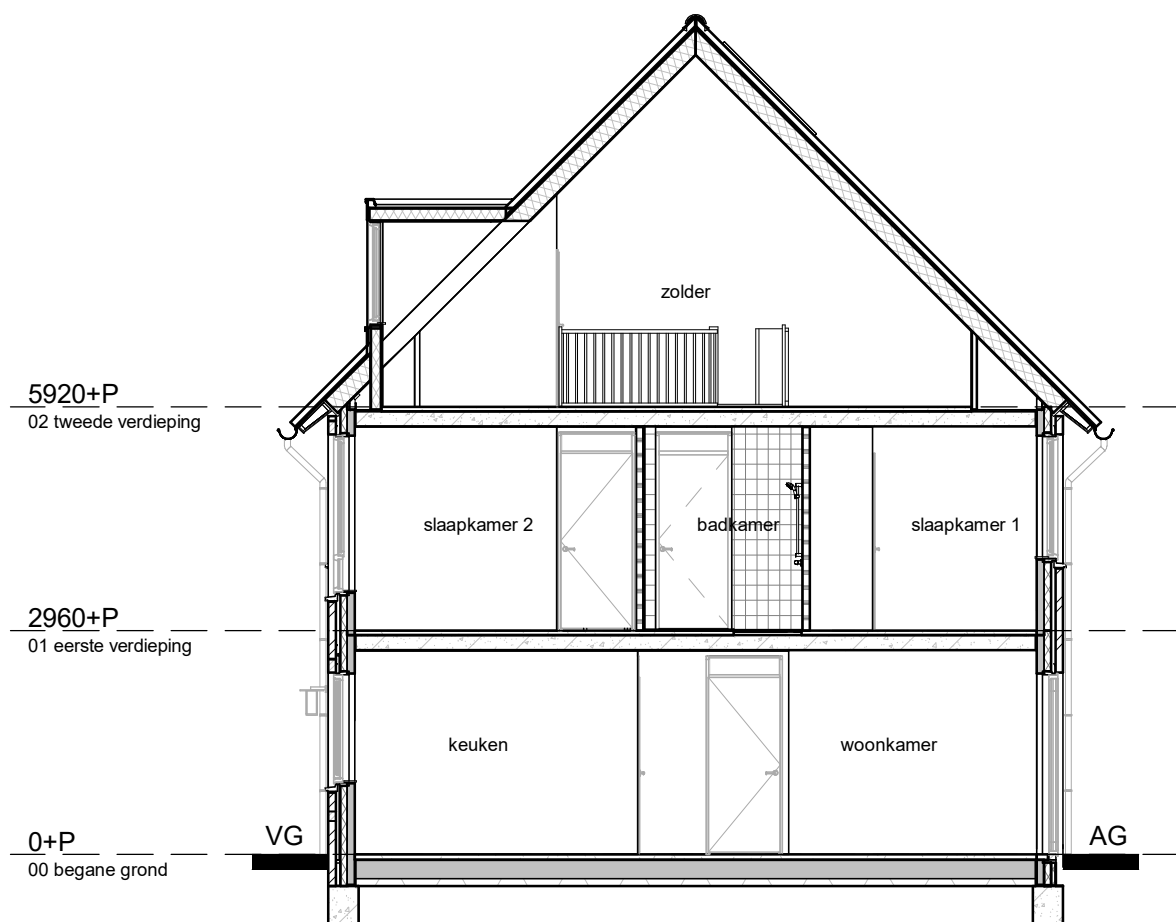

voorgevel

achtergevel

doorsnede