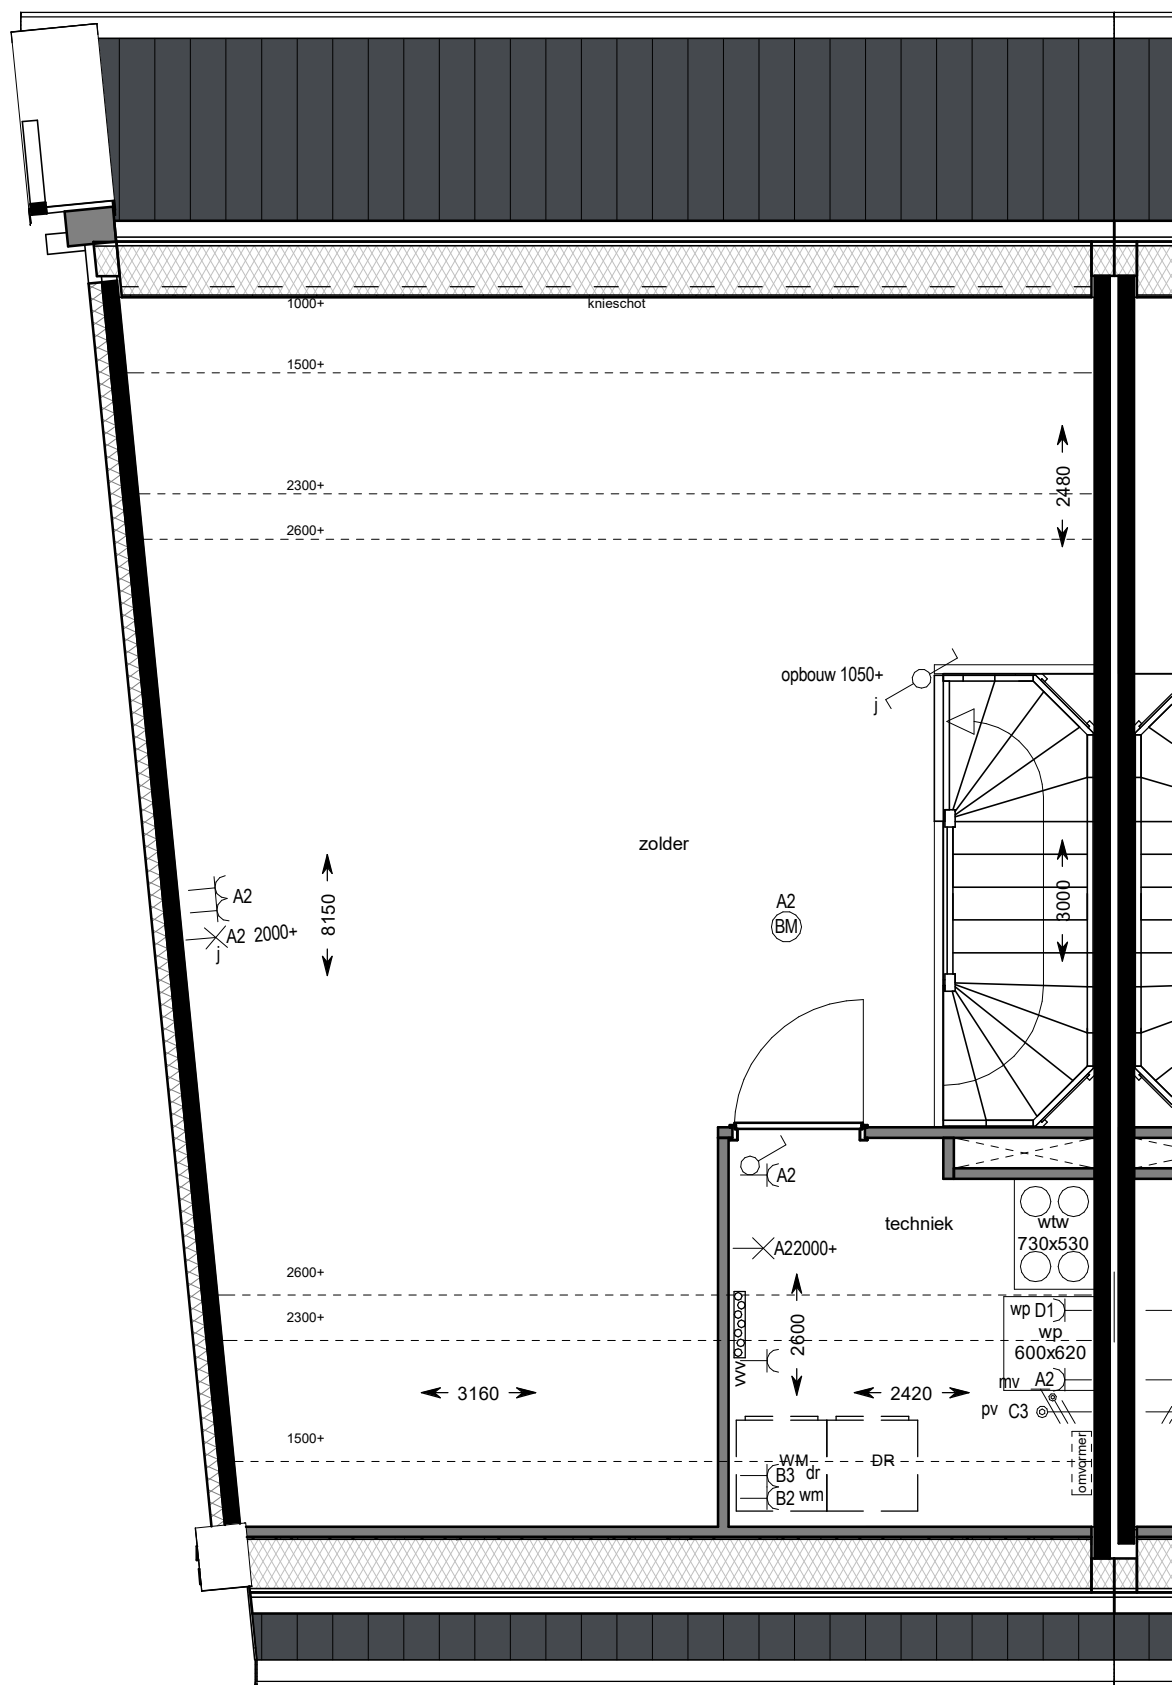

tweede verdieping

SYMBOOL	OMSCHRIJVING
	schakelaar, enkelpolige
	schakelaar, serie-
	schakelaar, wissel-
	schakelaar, enkelpolig dimmer
	contactdoos, enkelvoudig ra
	contactdoos, tweevoudig ra
	contactdoos, volledig inbouw d.m.v. ovale inbouwdoos
	contactdoos, volledig inbouw d.m.v. twee inbouwdozen
	contactdoos, enkelvoudig ra spatwaterdicht
	contactdoos, tweevoudig ra spatwaterdicht
	contactdoos, perilex 3f nul ra
	contactdoos, perilex 2f, 2 nul ra
	aansluitpunt, 1f nul aarde
	grondkabel op rol
	aansluitpunt, bedraad
	aansluitpunt, niet bedraad
	aansluitpunt, data enkelvoudig
	aansluitpunt, data tweevoudig
	aarding
	centraal aardpunt
	beldrukker
	schel
	rookmelder, 230V gekoppeld incl. 9V back up batterij
	aansluitpunt, licht-
	wandaansluitpunt, licht-
	centraaldoos in zicht
	ronde spot
	vierkante spot

VIJVERPARK

Slokker

O23
-Haarlem-

project: **Haarlem Vijverpark O2-O4**
onderwerp: **Bouwnummer 1 (type A7k)**

schaal:
1 : 50
formaat:
A3

datum:
07-06-2021
getekend:
D. van Walsem

wijziging:

tekeningnummer:
VK 03

Ontwikkelingsmaatschappij O23 C.V.