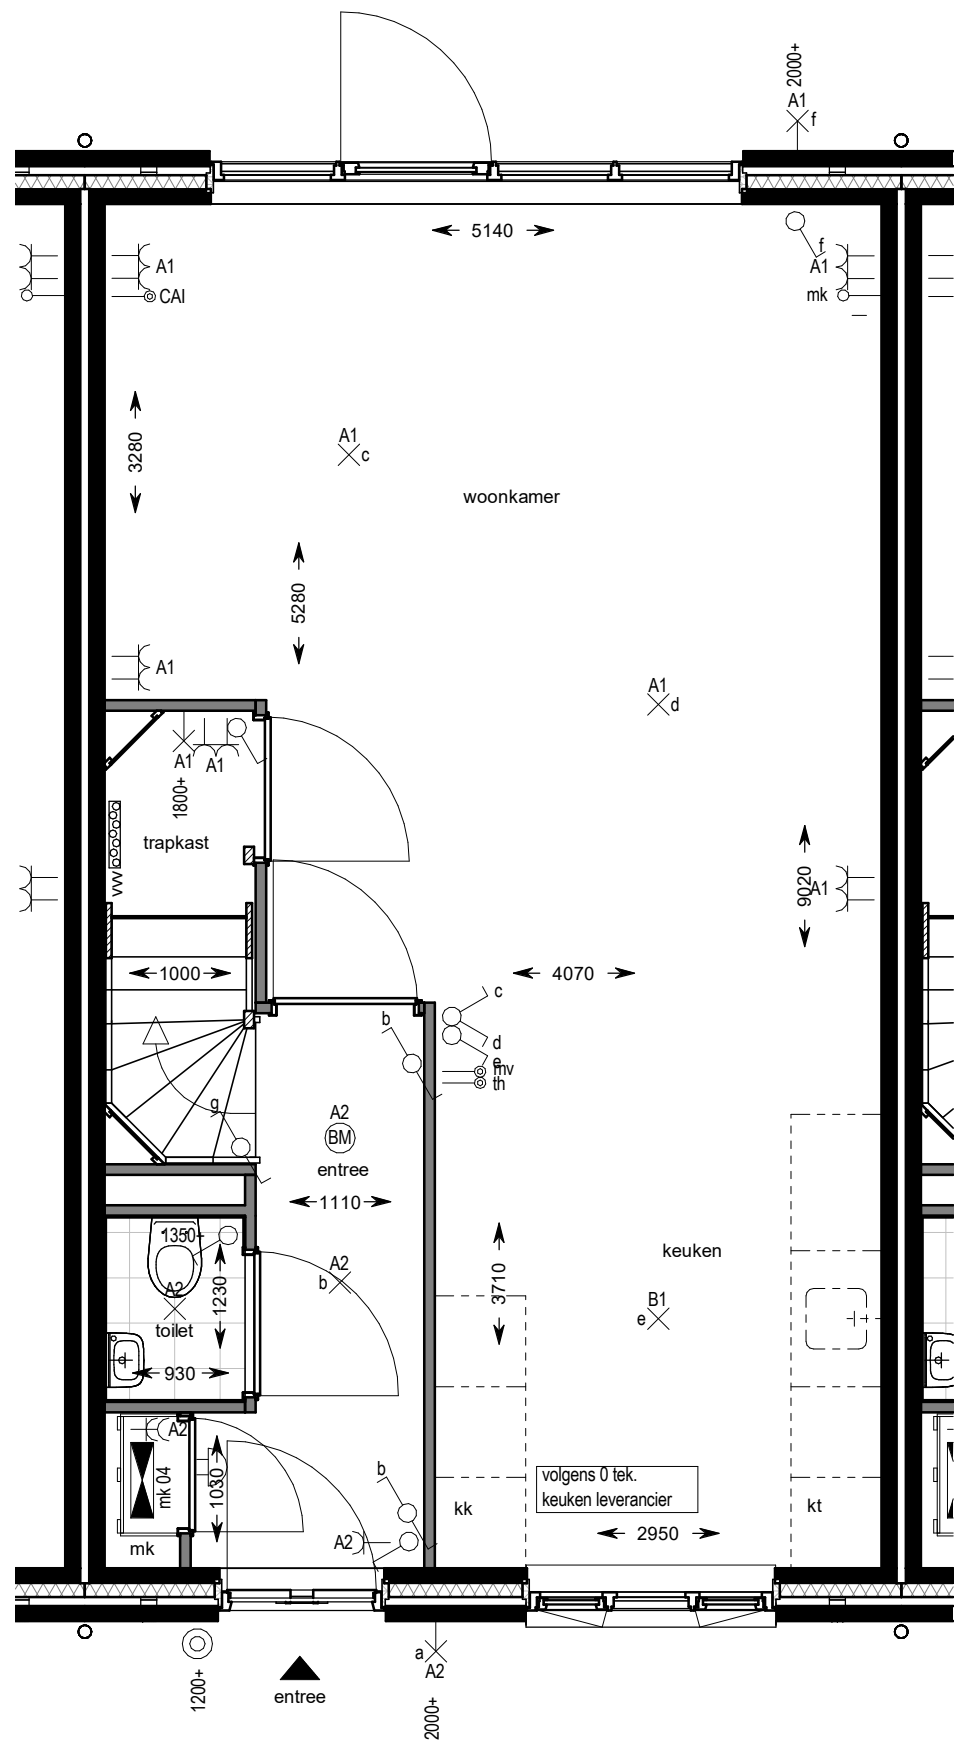

begane grond