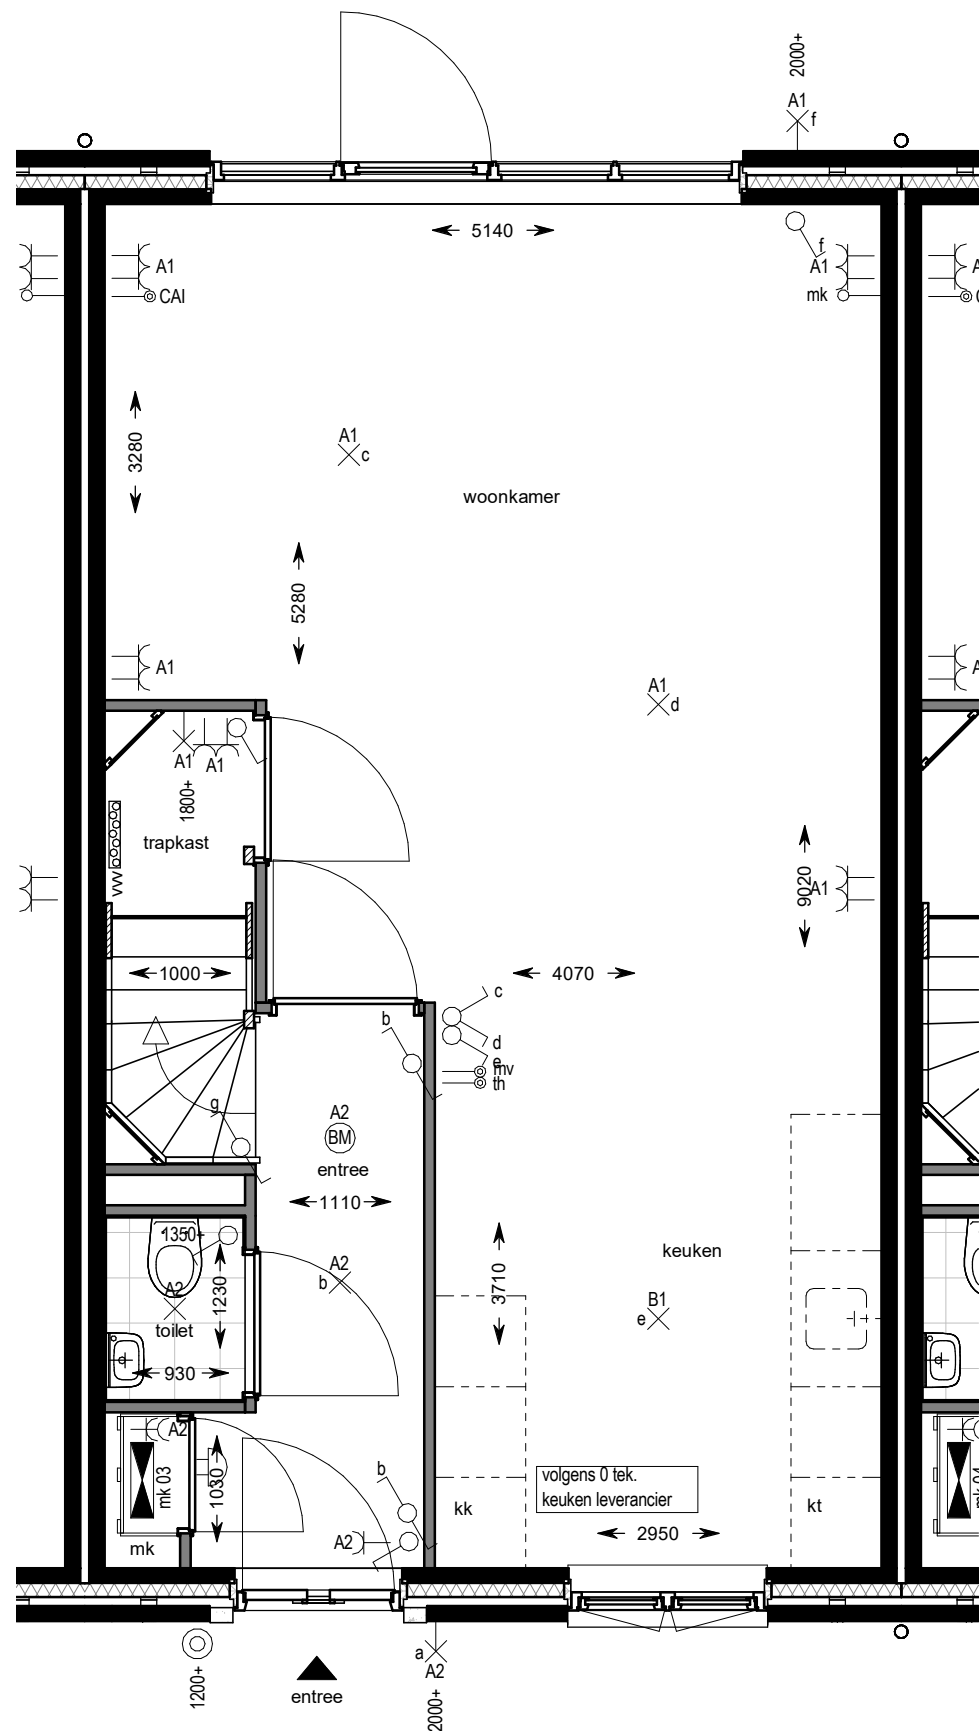

begane grond