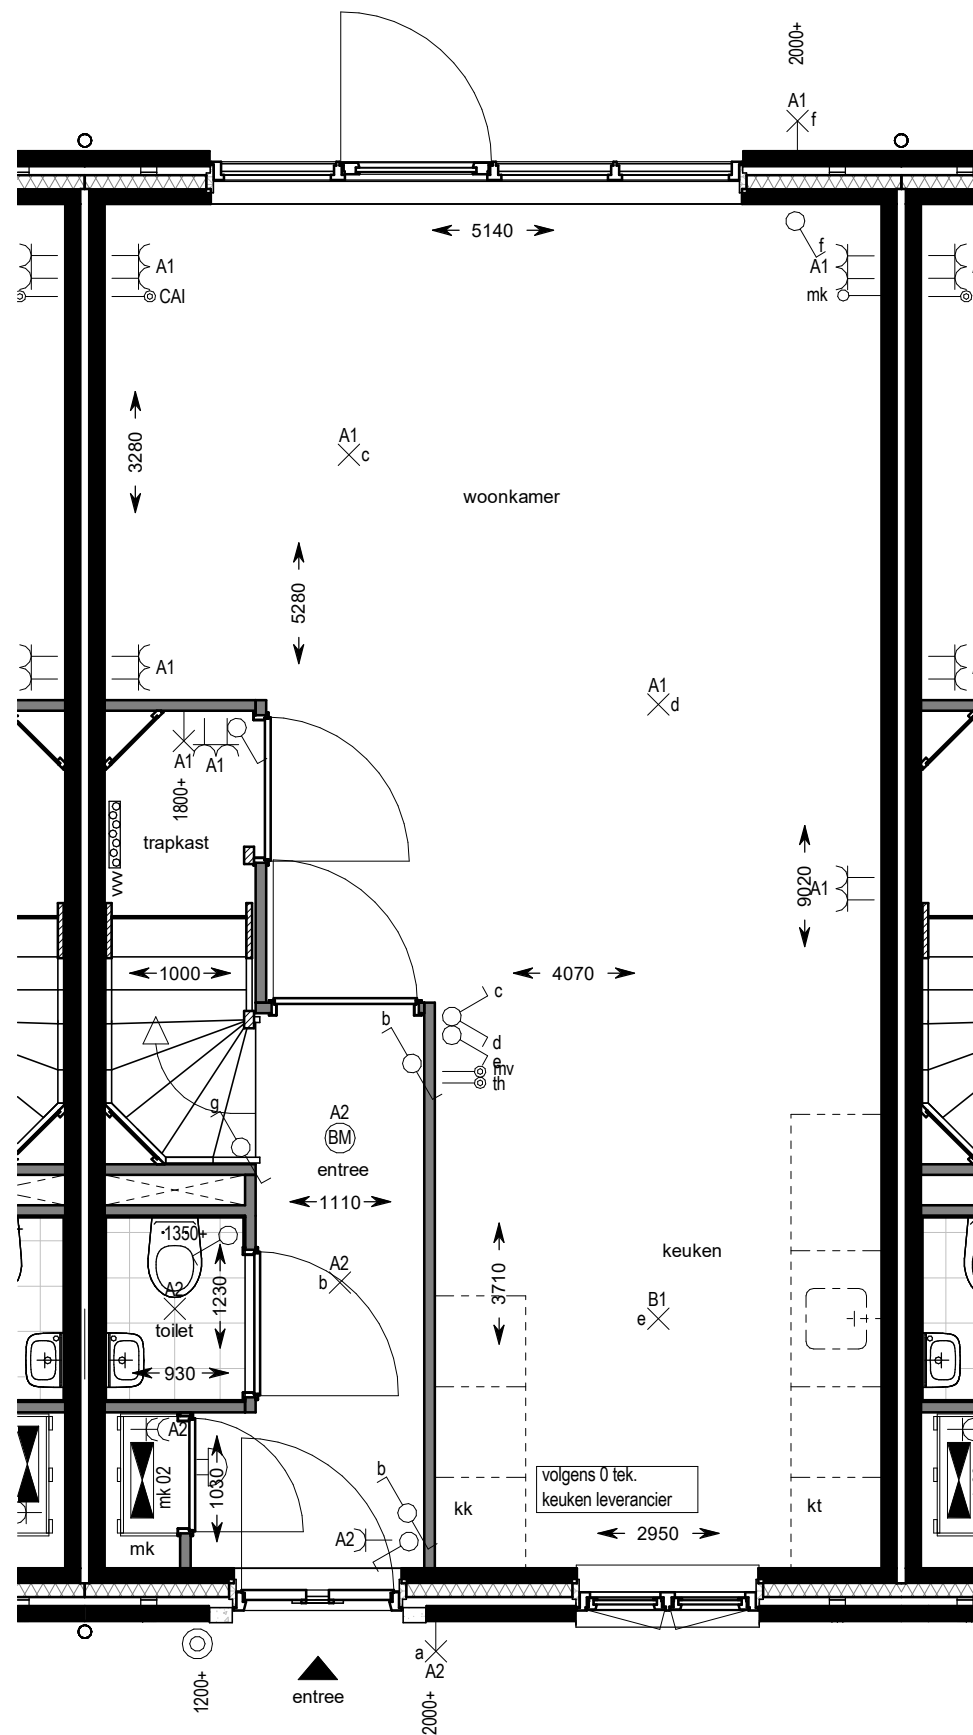

begane grond