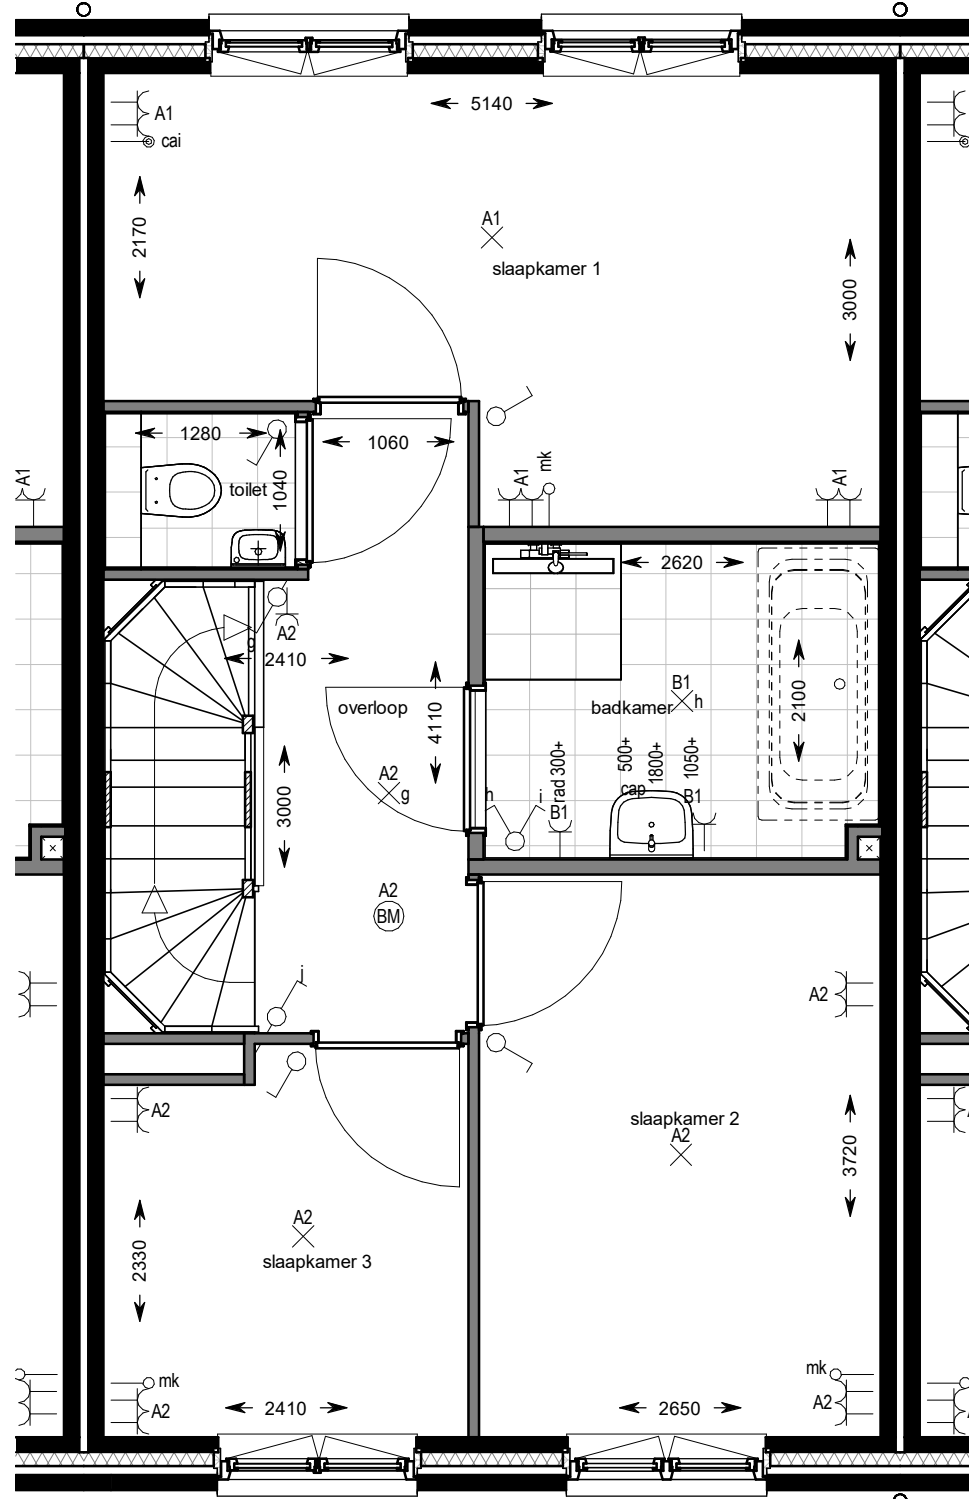

voorgevel

achtergevel

doorsnede

begane grond

eerste verdieping

SYMBOOL	OMSCHRIJVING
	schakelaar, enkelpolige
	schakelaar, serie-
	schakelaar, wissel-
	schakelaar, enkelpolig dimmer
	contactdoos, enkelvoudig ra
	contactdoos, tweevoudig ra
	contactdoos, volledig inbouw d.m.v. ovale inbouwdoos
	contactdoos, volledig inbouw d.m.v. twee inbouwdozen
	contactdoos, enkelvoudig ra spatwaterdicht
	contactdoos, tweevoudig ra spatwaterdicht
	contactdoos, perilex 3f nul ra
	contactdoos, perilex 2f, 2 nul ra
	aansluitpunt, 1f nul aarde
	grondkabel op rol
	aansluitpunt, bedraad
	aansluitpunt, niet bedraad
	aansluitpunt, data enkelvoudig
	aansluitpunt, data tweevoudig
	aarding
	centraal aardpunt
	beldrukker
	schel
	rookmelder, 230V gekoppeld incl. 9V back up batterij
	aansluitpunt, licht-
	wandaansluitpunt, licht-
	centraaldoos in zicht
	ronde spot
	vierkante spot