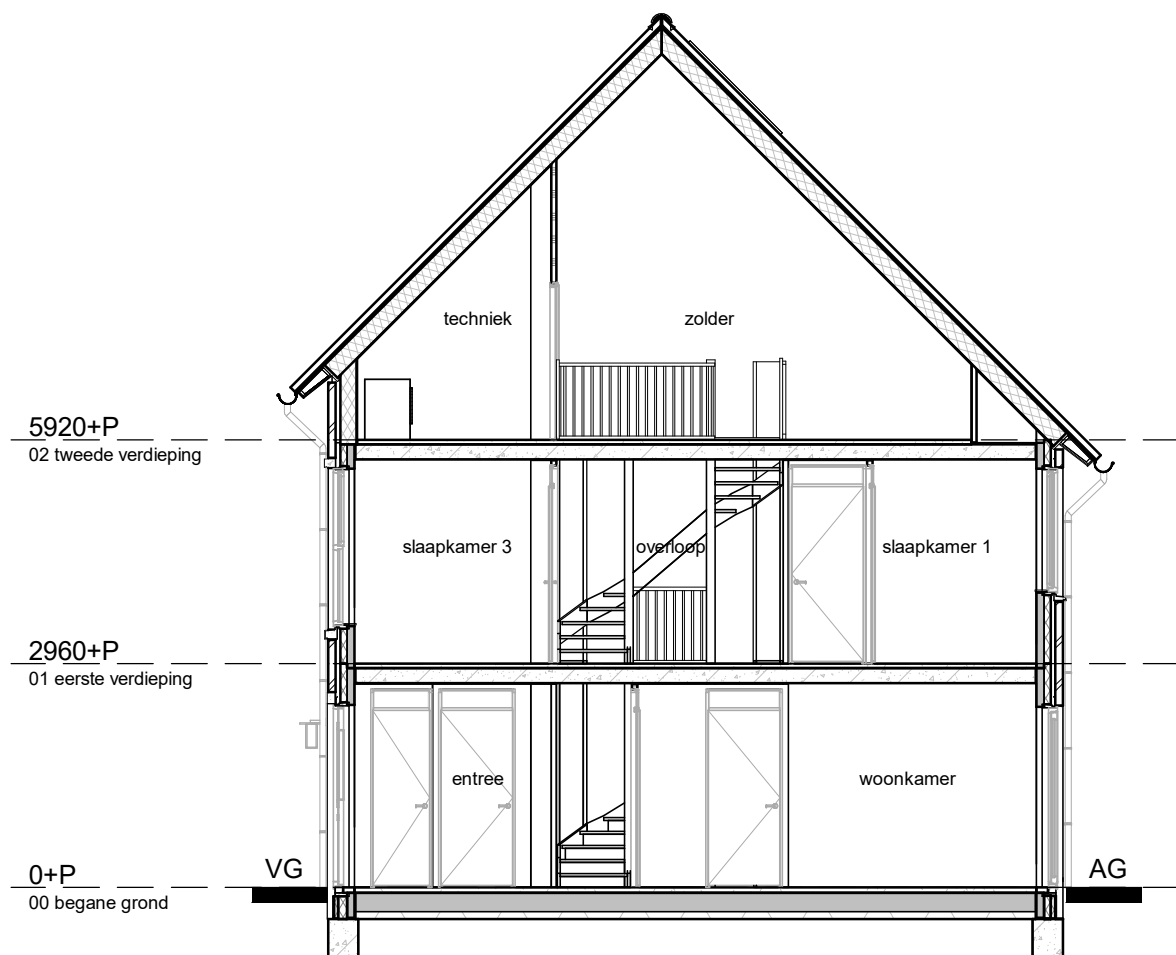

voorgevel

achtergevel

doorsnede