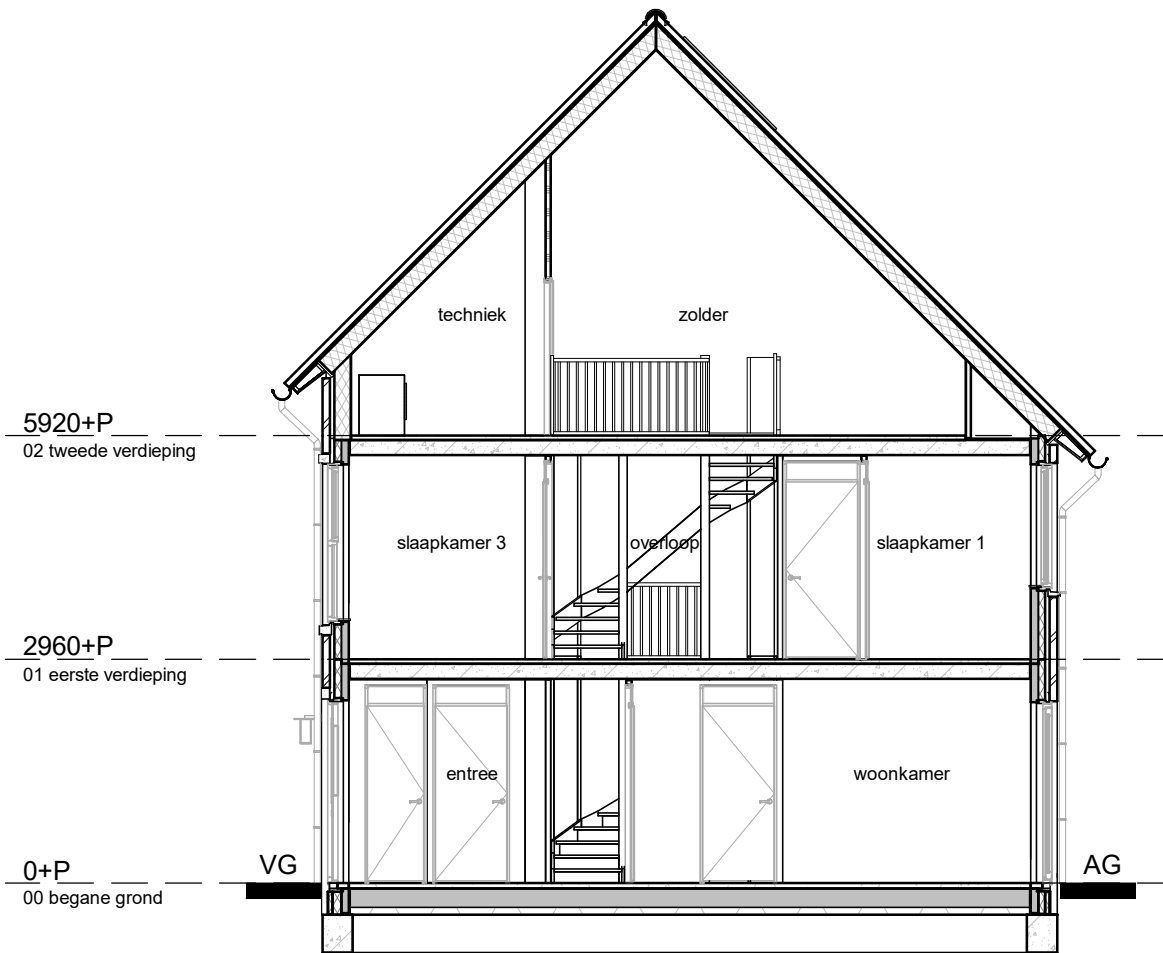

voorgevel

achtergevel

doorsnede

VIJVERPARK

Slokker

O23
-Haarlem-

Ontwikkelingsmaatschappij O23 C.V.

project: **Haarlem Vijverpark O2-O4**

onderwerp: **Bouwnummer 1 (type A7k)**

schaal:
1 : 100

formaat:
A3

datum:
07-06-2021

getekend:
D. van Walsem

wijziging:

tekeningnummer:

VK 05