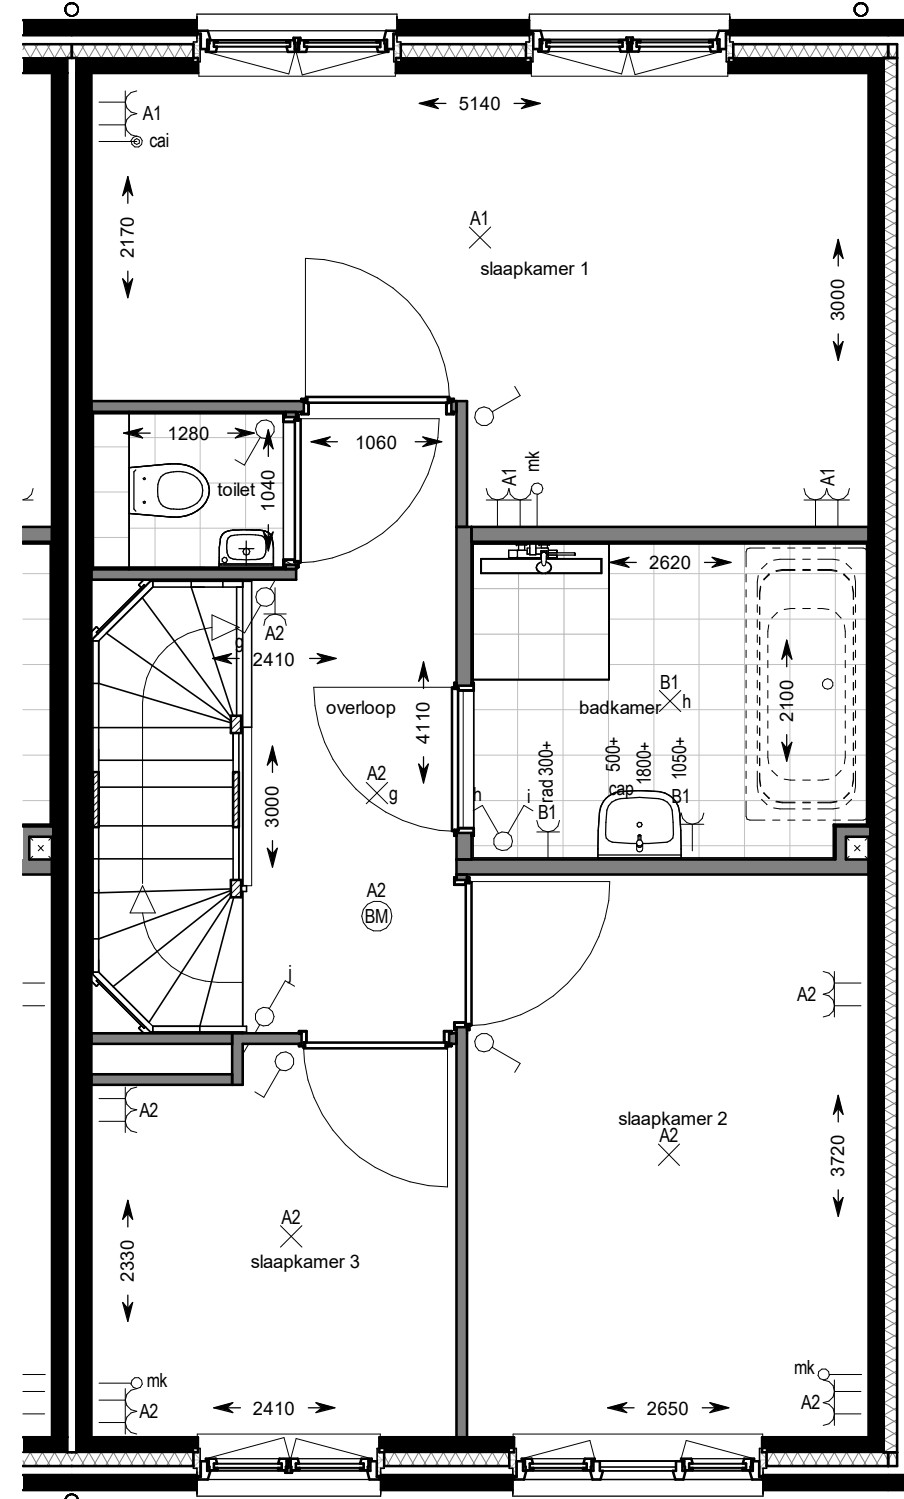

eerste verdieping

SYMBOOL	OMSCHRIJVING
	schakelaar, enkelpolige
	schakelaar, serie-
	schakelaar, wissel-
	schakelaar, enkelpolig dimmer
	contactdoos, enkelvoudig ra
	contactdoos, tweevoudig ra
	contactdoos, volledig inbouw d.m.v. ovale inbouwdoos
	contactdoos, volledig inbouw d.m.v. twee inbouwdozen
	contactdoos, enkelvoudig ra spatwaterdicht
	contactdoos, tweevoudig ra spatwaterdicht
	contactdoos, perilex 3f nul ra
	contactdoos, perilex 2f, 2 nul ra
	aansluitpunt, 1f nul aarde
	grondkabel op rol
	aansluitpunt, bedraad
	aansluitpunt, niet bedraad
	aansluitpunt, data enkelvoudig
	aansluitpunt, data tweevoudig
	aarding
	centraal aardpunt
	beldrukker
	schel
	rookmelder, 230V gekoppeld incl. 9V back up batterij
	aansluitpunt, licht-
	wandaansluitpunt, licht-
	centraaldoos in zicht
	ronde spot
	vierkante spot