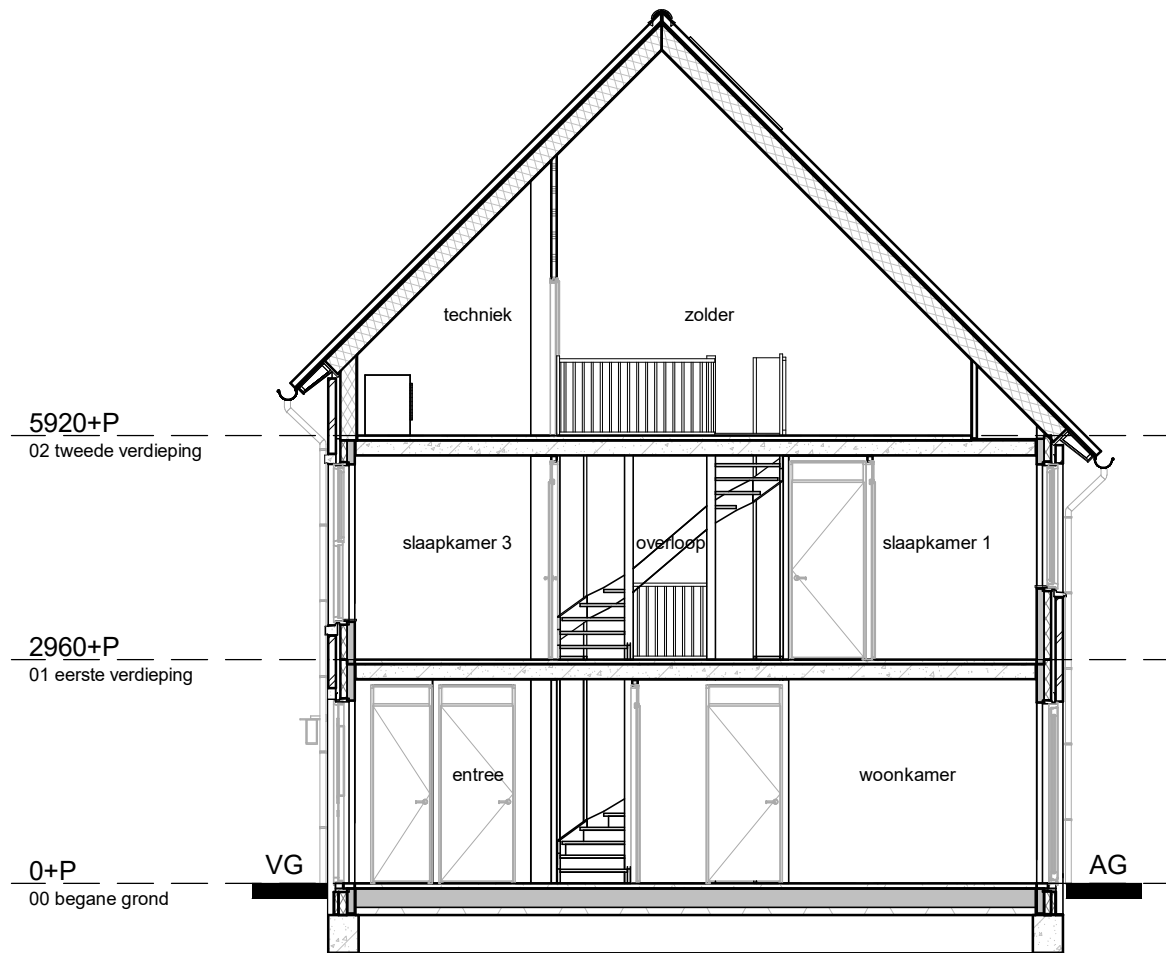

Voorgevel

Achtergevel

doorsnede