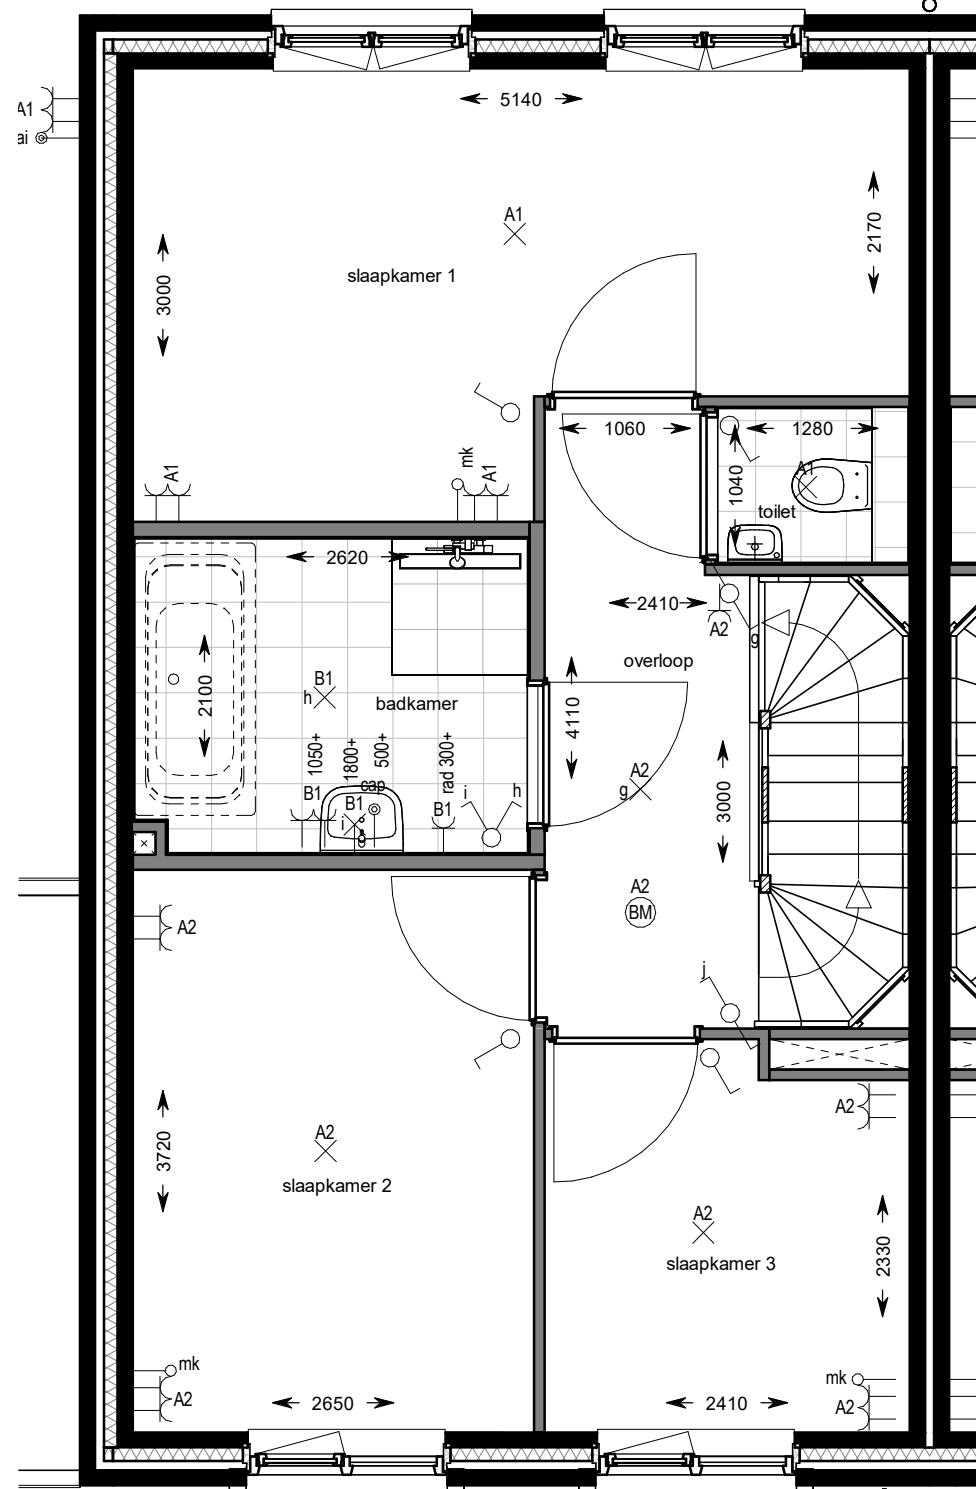

eerste verdieping

SYMBOOL	OMSCHRIJVING
	schakelaar, enkelpolige
	schakelaar, serie-
	schakelaar, wissel-
	schakelaar, enkelpolig dimmer
	contactdoos, enkelvoudig ra
	contactdoos, tweevoudig ra
	contactdoos, volledig inbouw d.m.v. ovale inbouwdoos
	contactdoos, volledig inbouw d.m.v. twee inbouwdozen
	contactdoos, enkelvoudig ra spatwaterdicht
	contactdoos, tweevoudig ra spatwaterdicht
	contactdoos, perilex 3f nul ra
	contactdoos, perilex 2f, 2 nul ra
	aansluitpunt, 1f nul aarde
	grondkabel op rol
	aansluitpunt, bedraad
	aansluitpunt, niet bedraad
	aansluitpunt, data enkelvoudig
	aansluitpunt, data tweevoudig
	aarding
	centraal aardpunt
	beldrukker
	schel
	rookmelder, 230V gekoppeld incl. 9V back up batterij
	aansluitpunt, licht-
	wandaansluitpunt, licht-
	centraaldoos in zicht
	ronde spot
	vierkante spot