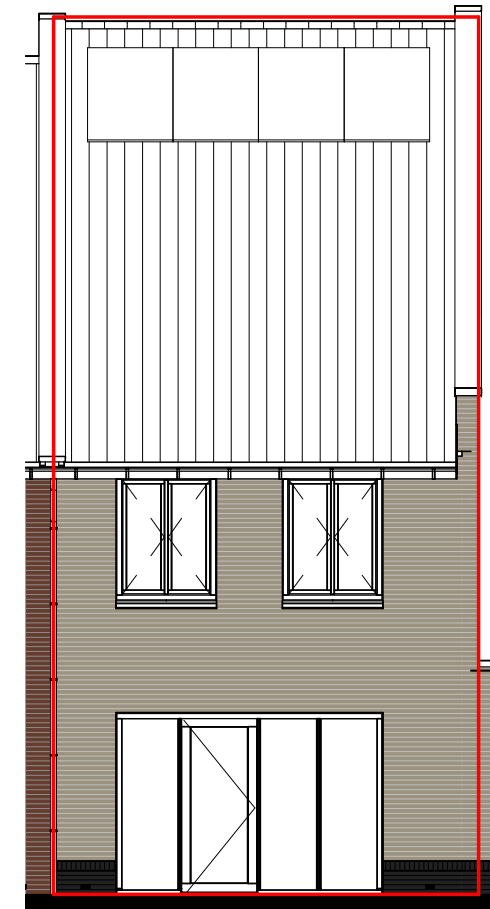

Achtergevel