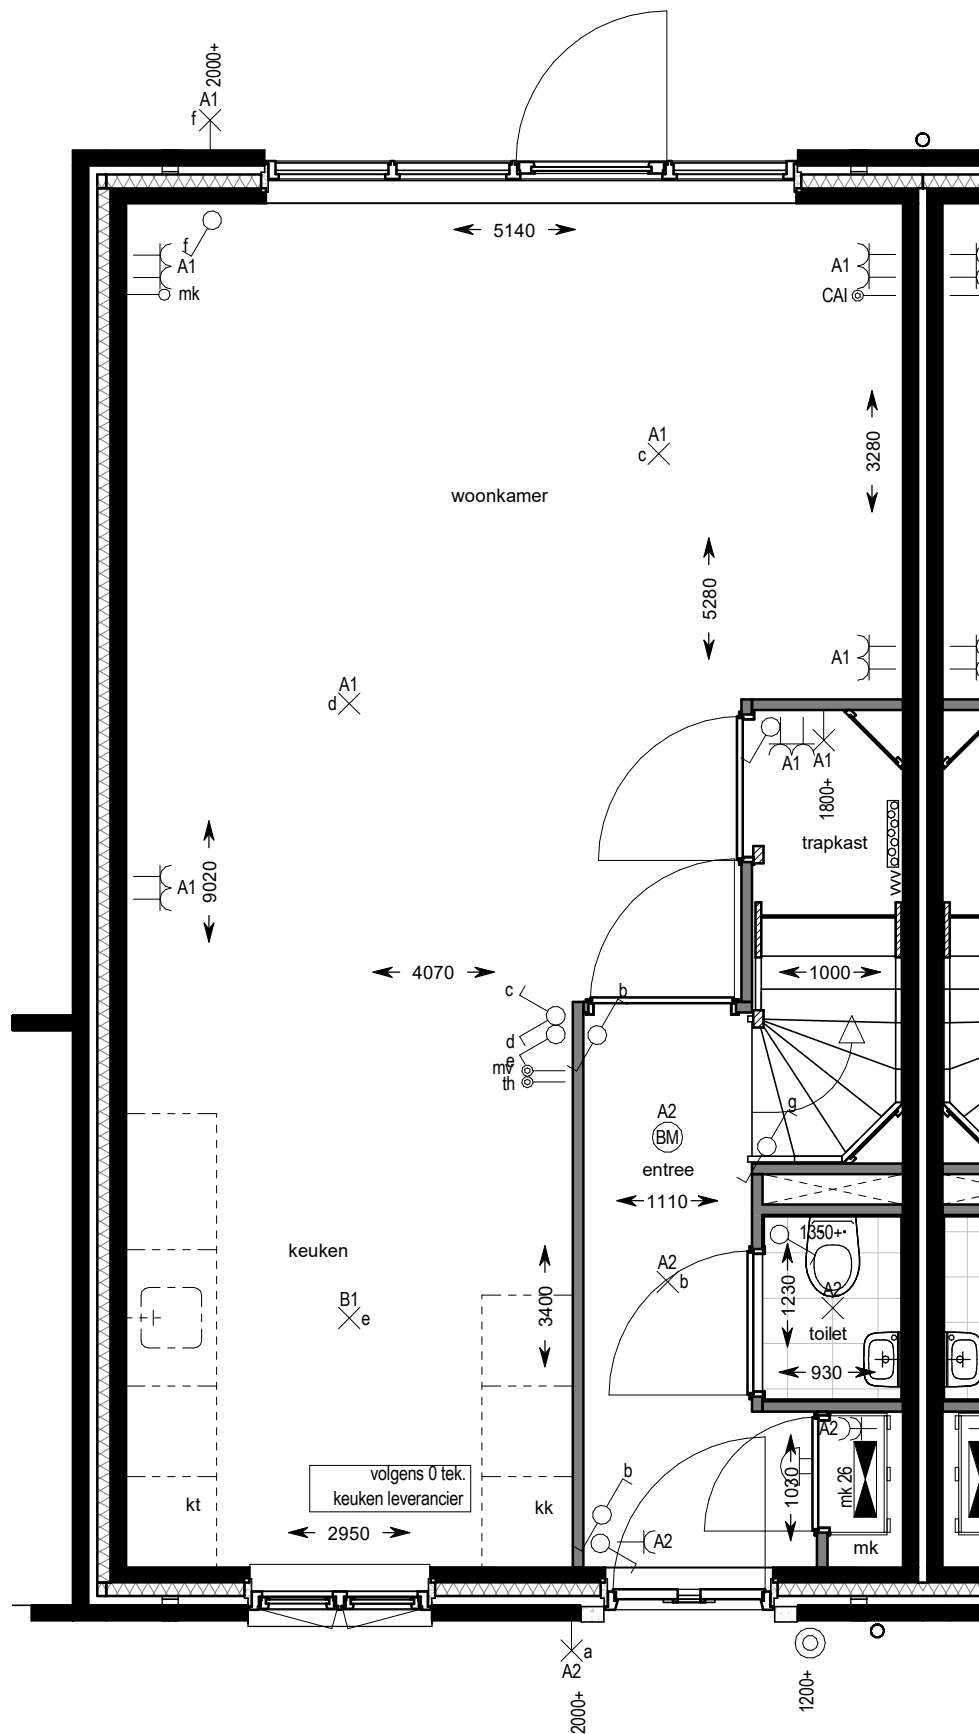

begane grond