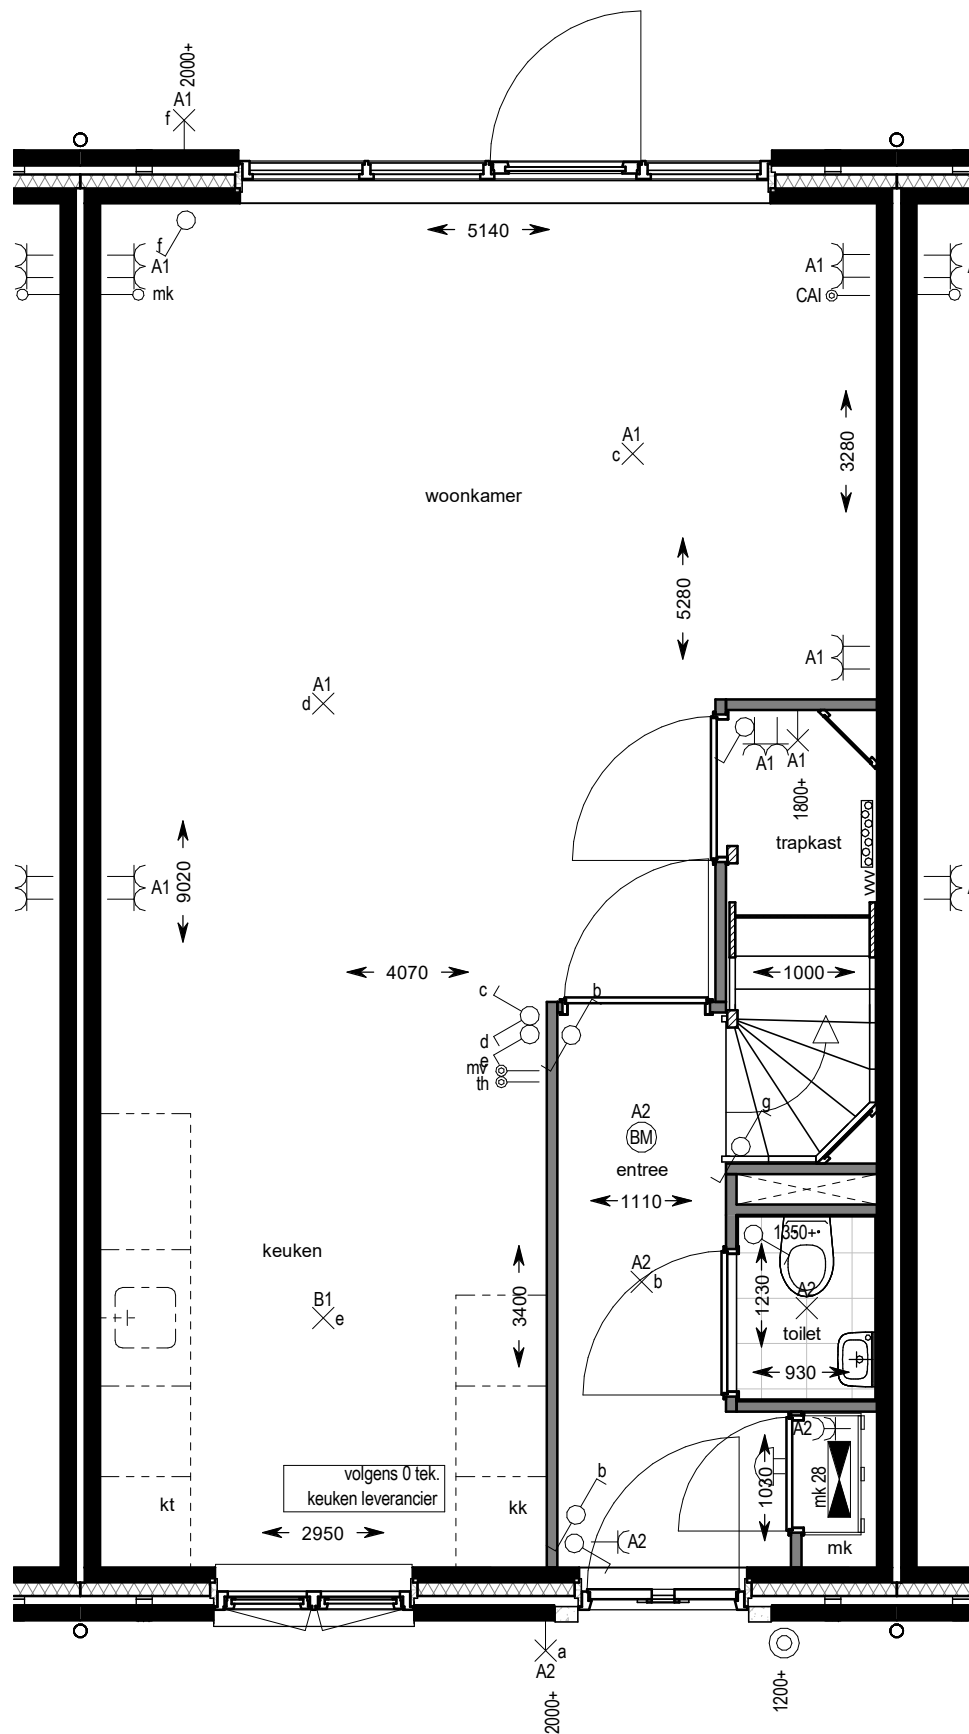

begane grond