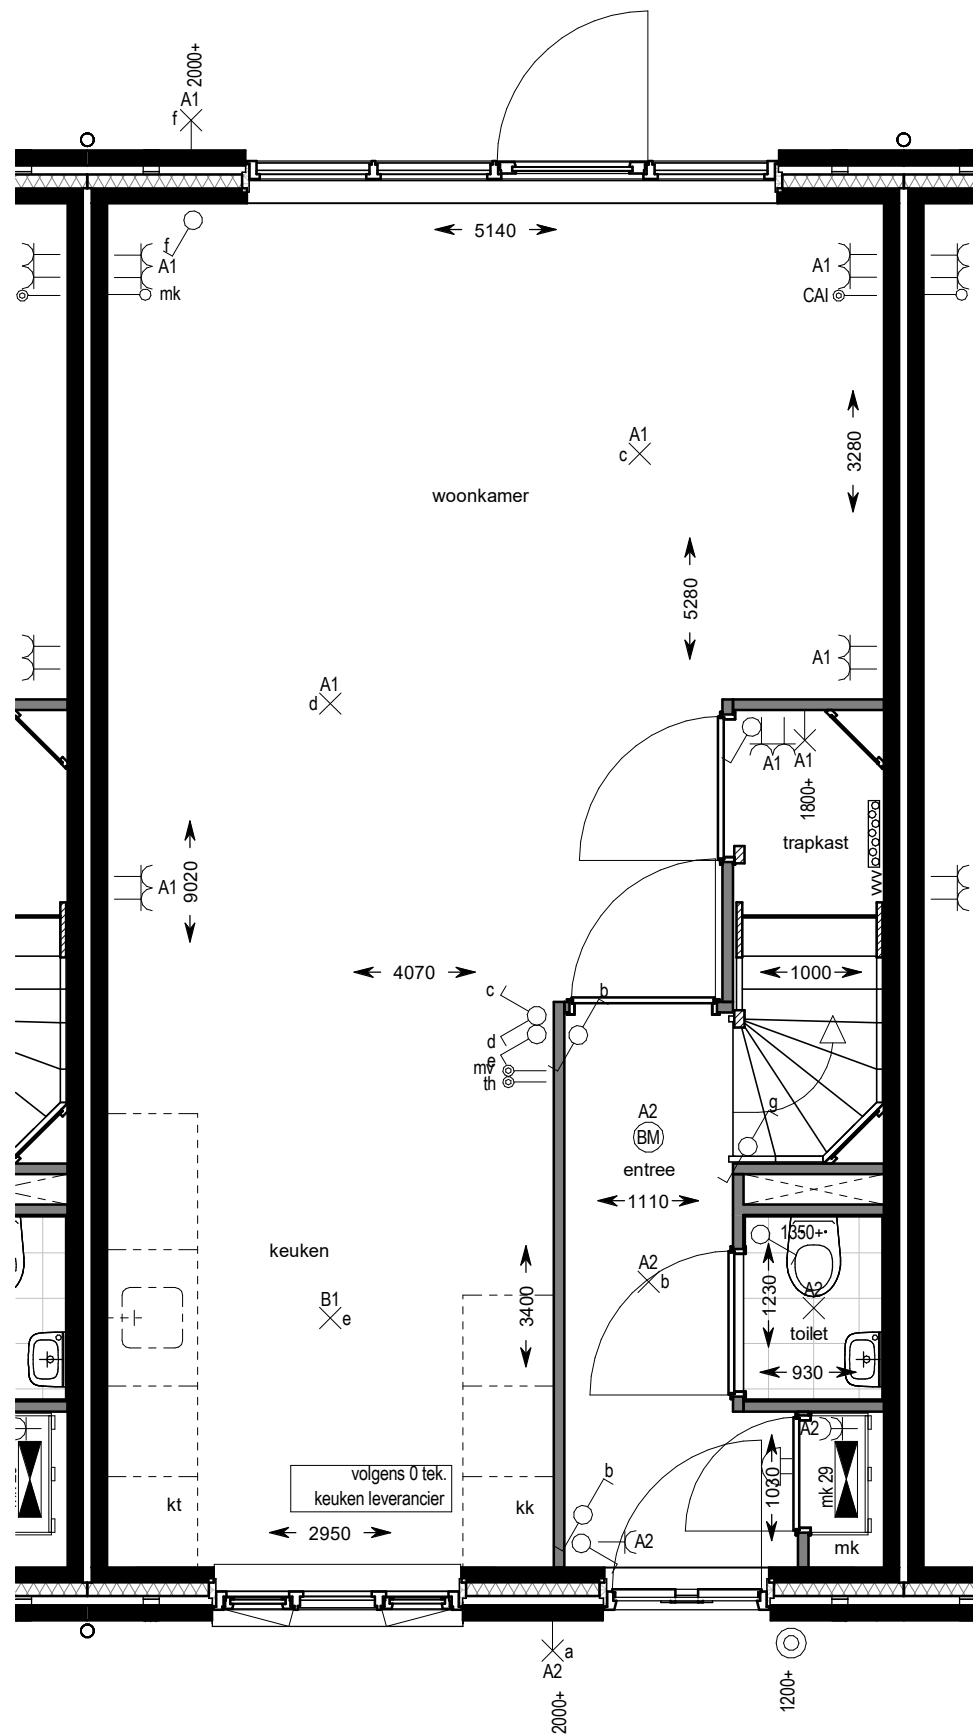

begane grond