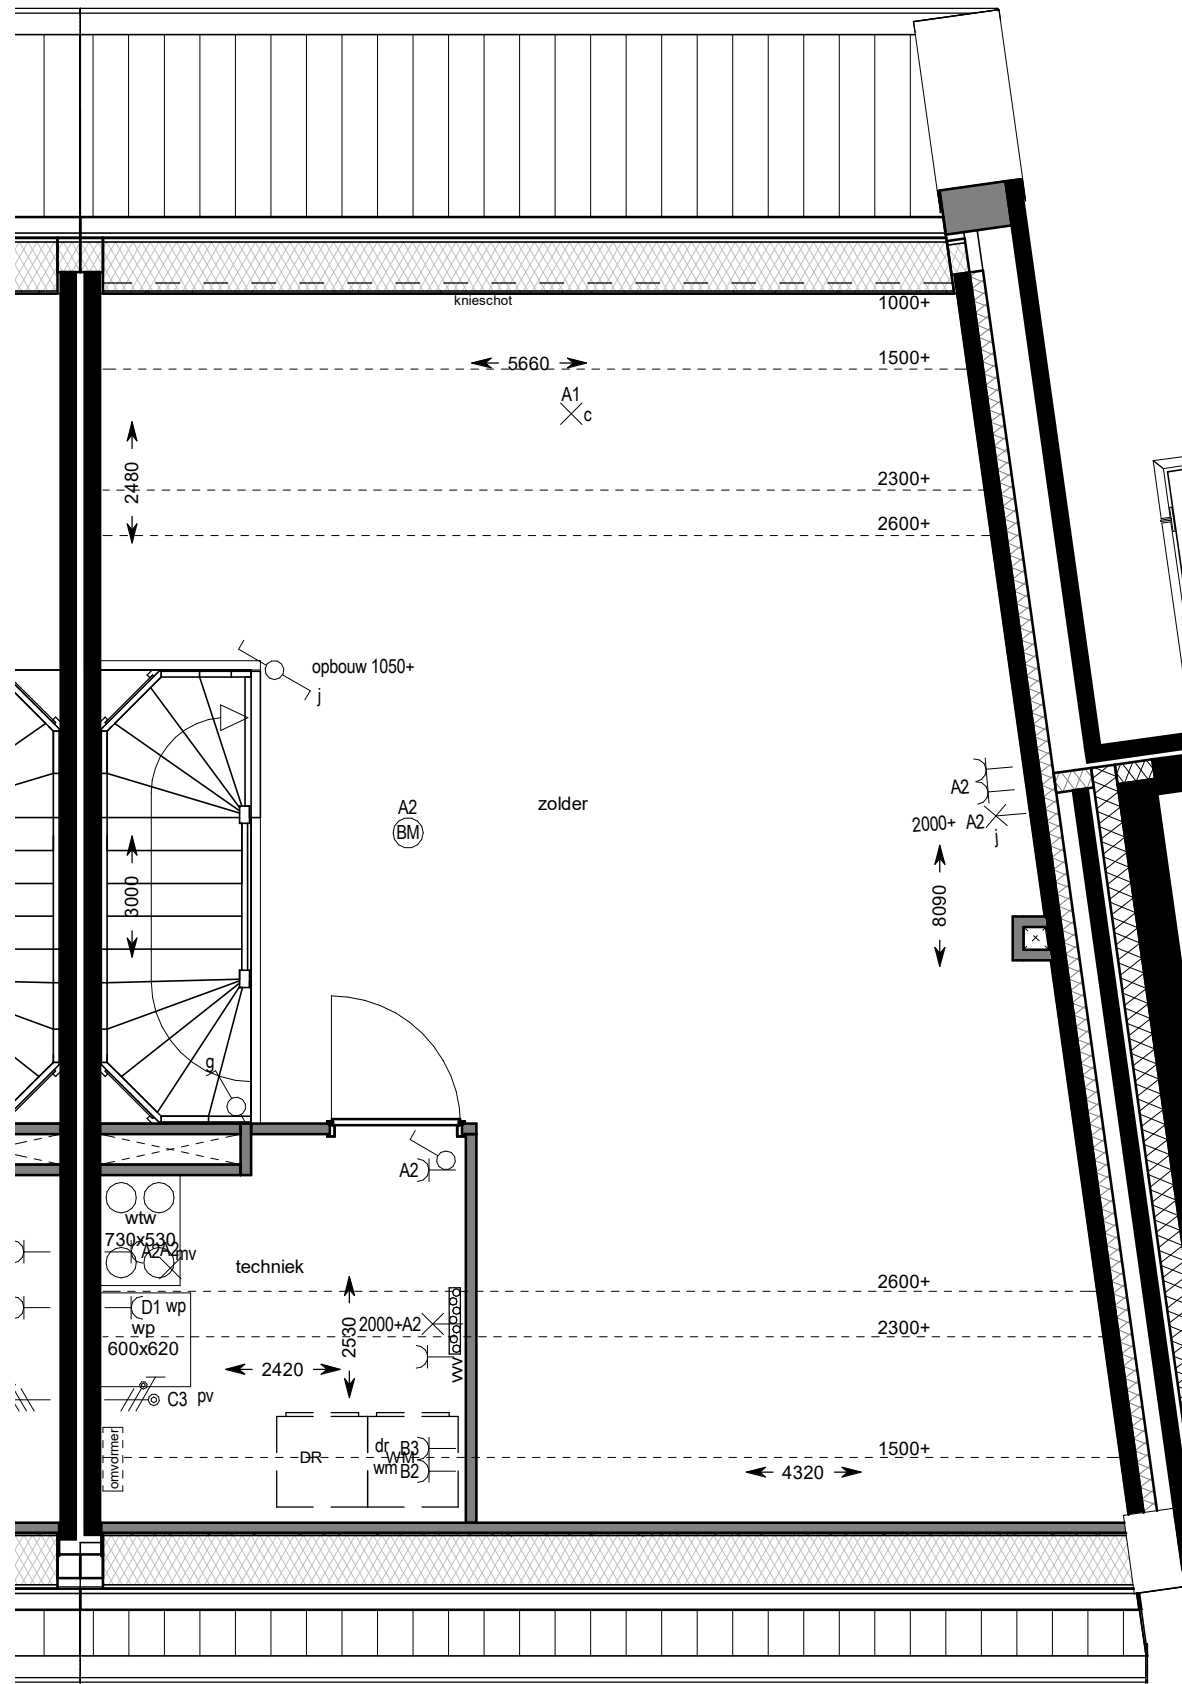

wijziging:

tekeningnummer:

VK 01

begane grond

eerste verdieping

SYMBOOL	OMSCHRIJVING
	schakelaar, enkelpolige
	schakelaar, serie-
	schakelaar, wissel-
	schakelaar, enkelpolig dimmer
	contactdoos, enkelvoudig ra
	contactdoos, tweevoudig ra
	contactdoos, volledig inbouw d.m.v. ovale inbouwdoos
	contactdoos, volledig inbouw d.m.v. twee inbouwdozen
	contactdoos, enkelvoudig ra spatwaterdicht
	contactdoos, tweevoudig ra spatwaterdicht
	contactdoos, perilex 3f nul ra
	contactdoos, perilex 2f, 2 nul ra
	aansluitpunt, 1f nul aarde
	grondkabel op rol
	aansluitpunt, bedraad
	aansluitpunt, niet bedraad
	aansluitpunt, data enkelvoudig
	aansluitpunt, data tweevoudig
	aarding
	centraal aardpunt
	beldrukker
	schel
	rookmelder, 230V gekoppeld incl. 9V back up batterij
	aansluitpunt, licht-
	wandaansluitpunt, licht-
	centraaldoos in zicht
	ronde spot
	vierkante spot