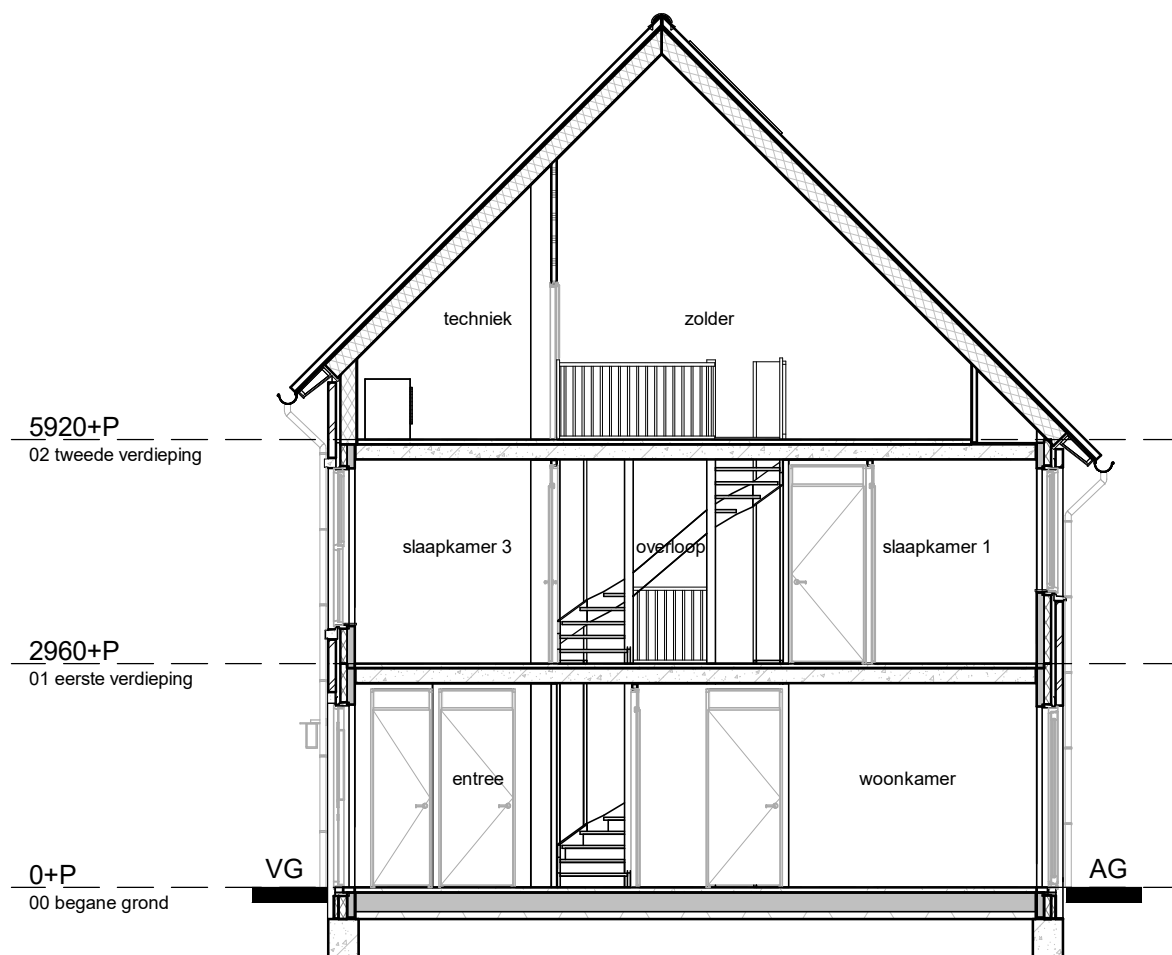

Voorgevel

doorsnede bnr 26

VIJVERPARK

Slokker

O23
-Haarlem-

Ontwikkelingsmaatschappij O23 C.V.

project: **Haarlem Vijverpark O2-O4**

onderwerp: **Bouwnummer 26 (type A8ksp)**

schaal:
1 : 100

formaat:
A3

datum:
07-06-2021

getekend:
D. van Walsem

wijziging:

tekeningnummer:

VK 05