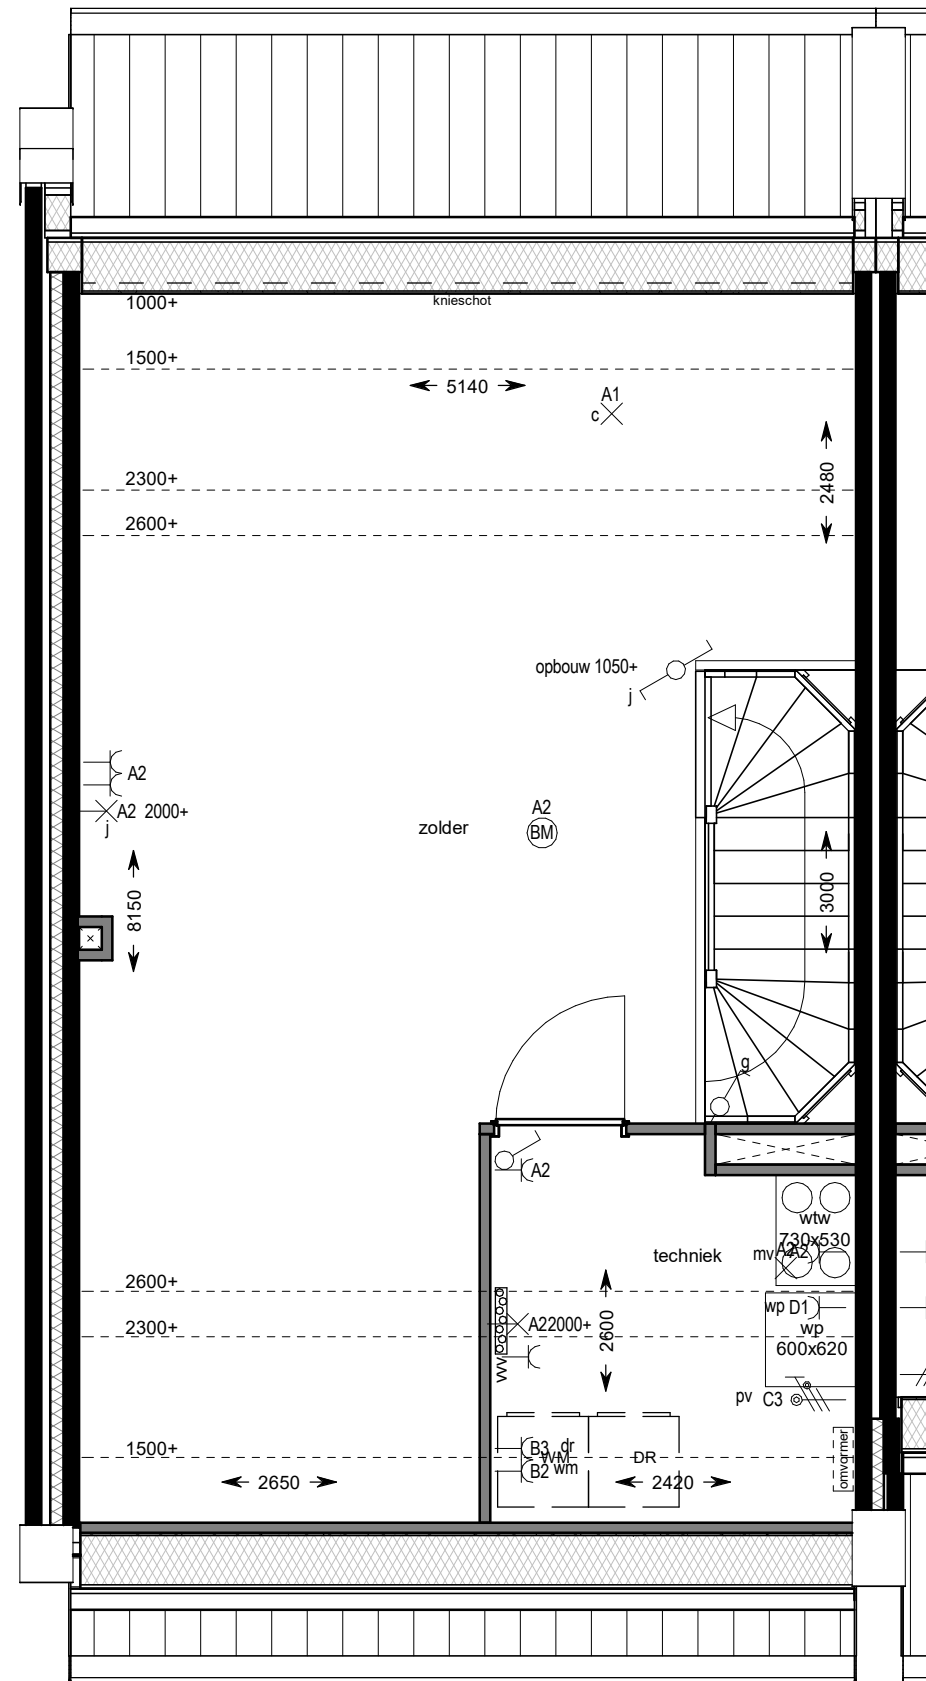

tweede verdieping

SYMBOOL	OMSCHRIJVING
	schakelaar, enkelpolige
	schakelaar, serie-
	schakelaar, wissel-
	schakelaar, enkelpolig dimmer
	contactdoos, enkelvoudig ra
	contactdoos, tweevoudig ra
	contactdoos, volledig inbouw d.m.v. ovale inbouwdoos
	contactdoos, volledig inbouw d.m.v. twee inbouwdozen
	contactdoos, enkelvoudig ra spatwaterdicht
	contactdoos, tweevoudig ra spatwaterdicht
	contactdoos, perilex 3f nul ra
	contactdoos, perilex 2f, 2 nul ra
	aansluitpunt, 1f nul aarde
	grondkabel op rol
	aansluitpunt, bedraad
	aansluitpunt, niet bedraad
	aansluitpunt, data enkelvoudig
	aansluitpunt, data tweevoudig
	aarding
	centraal aardpunt
	beldrukker
	schel
	rookmelder, 230V gekoppeld incl. 9V back up batterij
	aansluitpunt, licht-
	wandaansluitpunt, licht-
	centraaldoos in zicht
	ronde spot
	vierkante spot