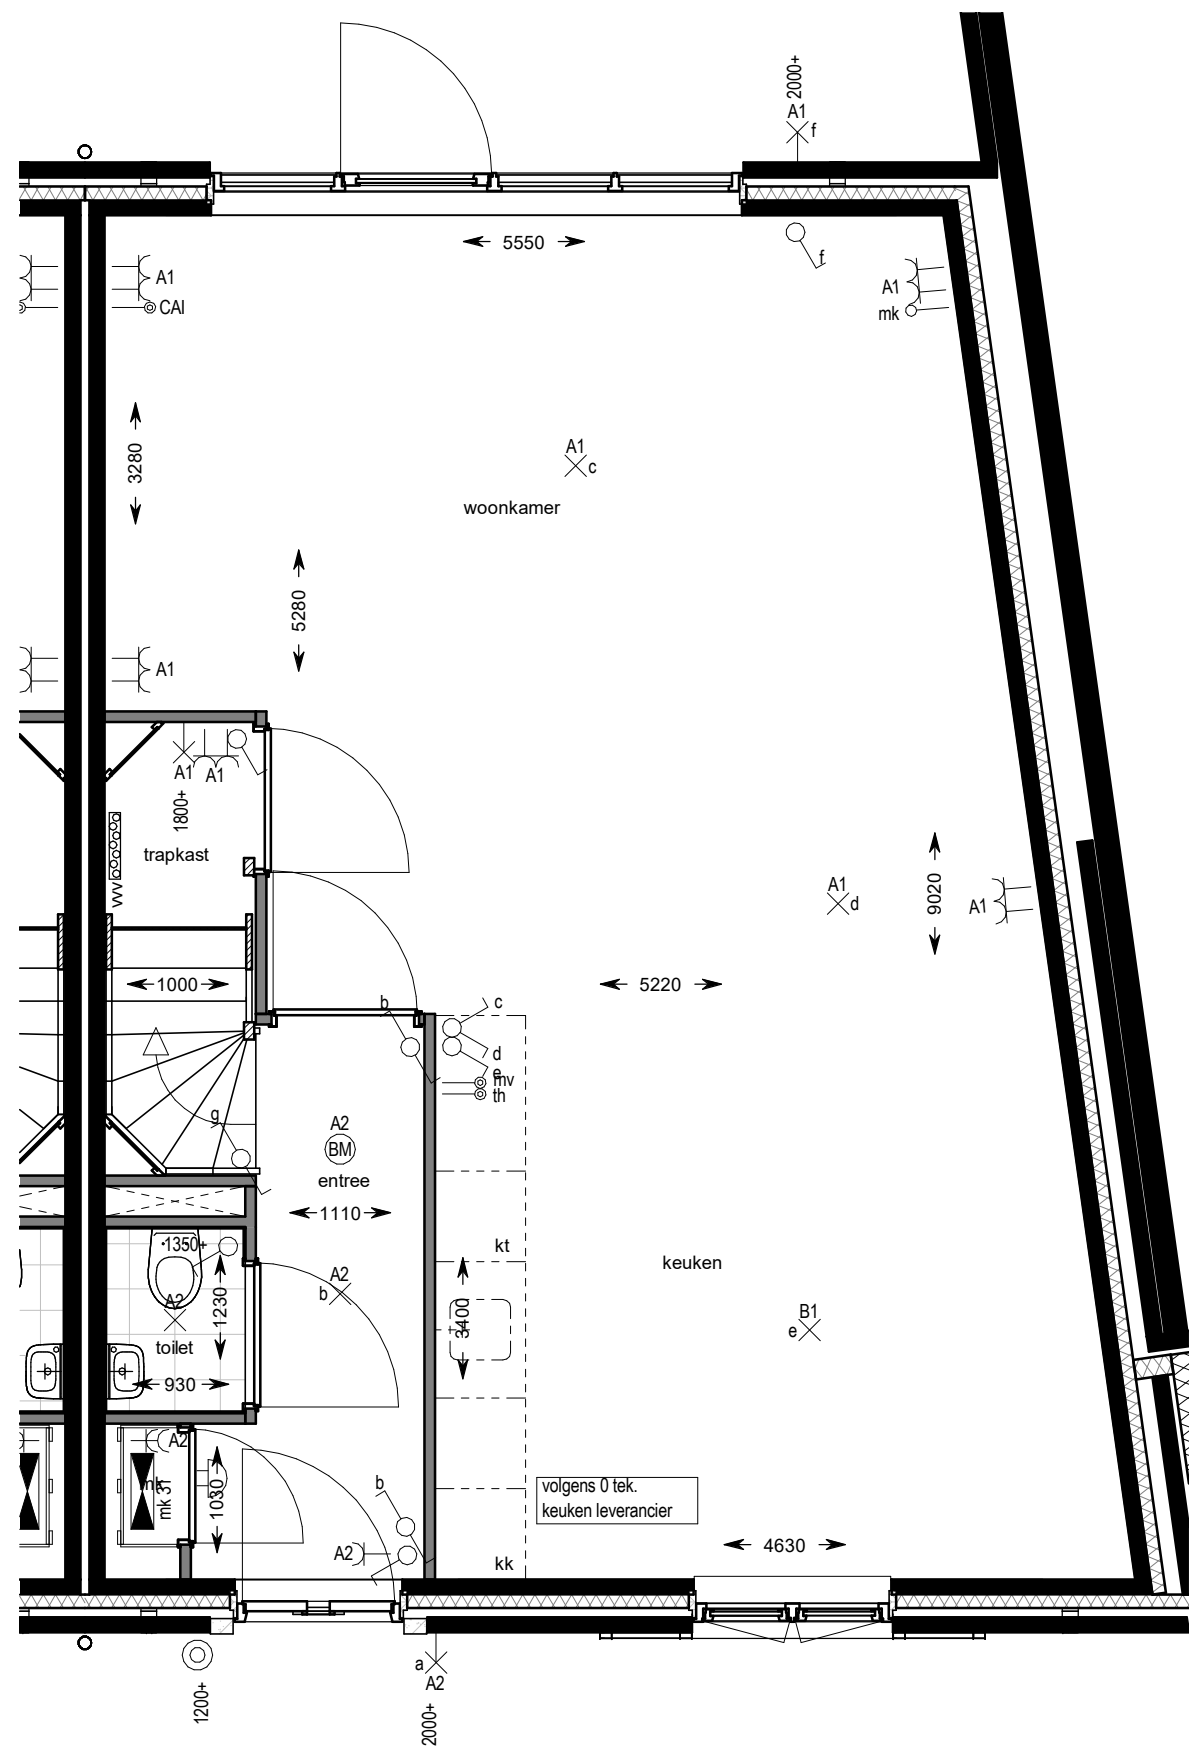

 **Slokker**

O23
-Haarlem-

project: **Haarlem Vijverpark O2-O4**

onderwerp: **Bouwnummer 26 t/m 31 Blok 4.2**

schaal:
1 : 100

formaat:
A3

datum:
07-06-2021

getekend:
D. van Walsem

wijziging:

tekeningnummer:

VK 01

begane grond

eerste verdieping

SYMBOOL	OMSCHRIJVING
	schakelaar, enkelpolige
	schakelaar, serie-
	schakelaar, wissel-
	schakelaar, enkelpolig dimmer
	contactdoos, enkelvoudig ra
	contactdoos, tweevoudig ra
	contactdoos, volledig inbouw d.m.v. ovale inbouwdoos
	contactdoos, volledig inbouw d.m.v. twee inbouwdozen
	contactdoos, enkelvoudig ra spatwaterdicht
	contactdoos, tweevoudig ra spatwaterdicht
	contactdoos, perilex 3f nul ra
	contactdoos, perilex 2f, 2 nul ra
	aansluitpunt, 1f nul aarde
	grondkabel op rol
	aansluitpunt, bedraad
	aansluitpunt, niet bedraad
	aansluitpunt, data enkelvoudig
	aansluitpunt, data tweevoudig
	aarding
	centraal aardpunt
	beldrukker
	schel
	rookmelder, 230V gekoppeld incl. 9V back up batterij
	aansluitpunt, licht-
	wandaansluitpunt, licht-
	centraaldoos in zicht
	ronde spot
	vierkante spot