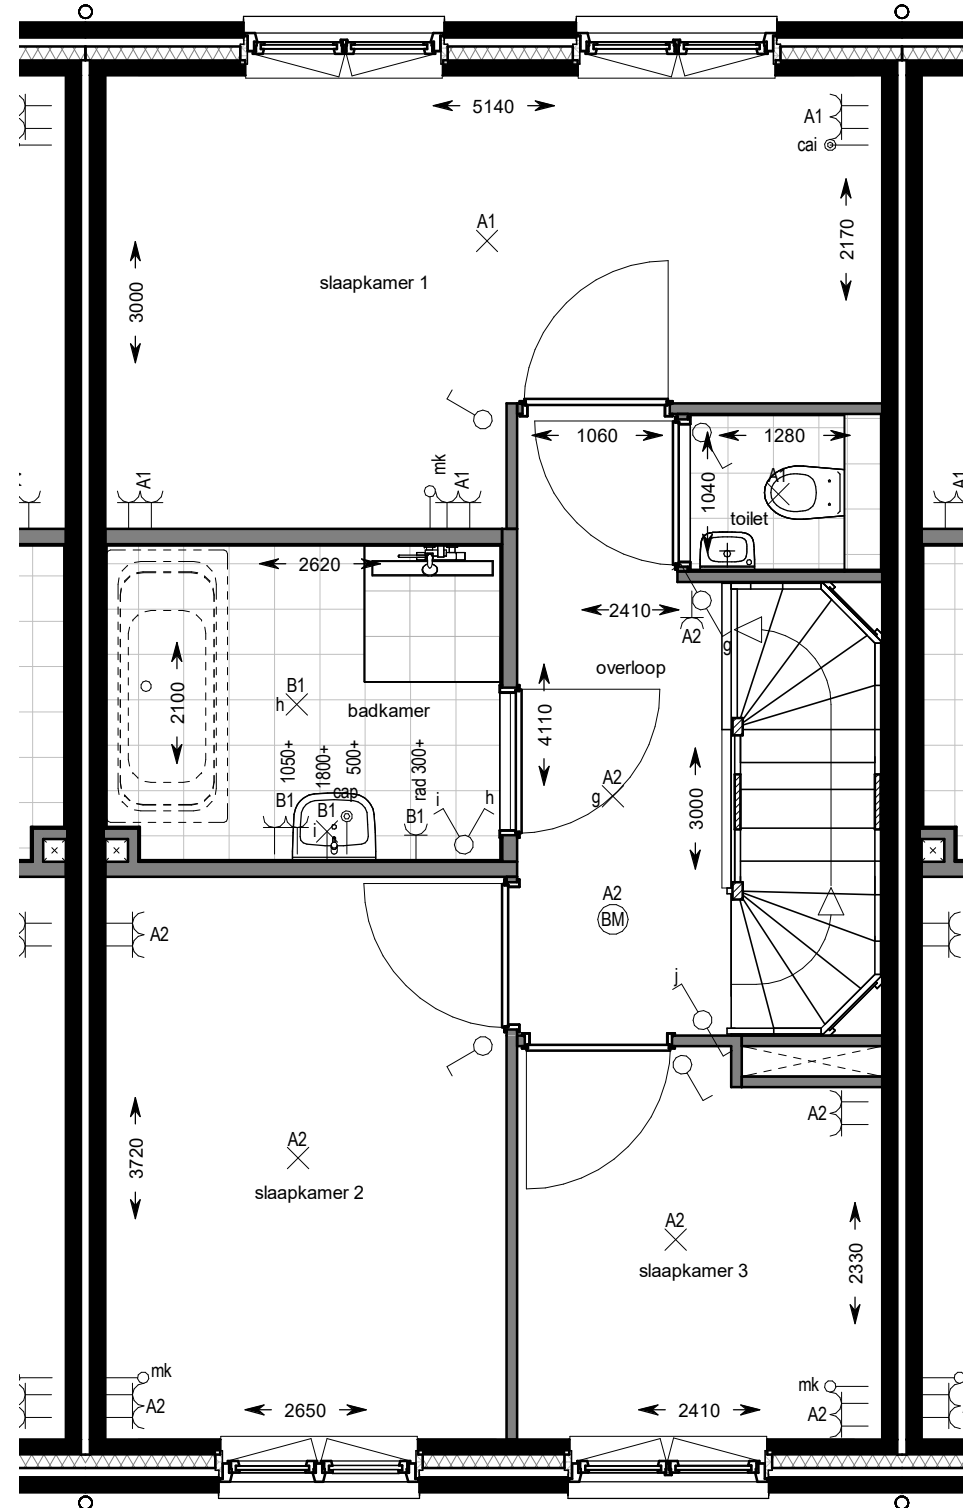

Voorgevel

Achtergevel

doorsnede

begane grond

eerste verdieping

SYMBOOL	OMSCHRIJVING
	schakelaar, enkelpolige
	schakelaar, serie-
	schakelaar, wissel-
	schakelaar, enkelpolig dimmer
	contactdoos, enkelvoudig ra
	contactdoos, tweevoudig ra
	contactdoos, volledig inbouw d.m.v. ovale inbouwdoos
	contactdoos, volledig inbouw d.m.v. twee inbouwdozen
	contactdoos, enkelvoudig ra spatwaterdicht
	contactdoos, tweevoudig ra spatwaterdicht
	contactdoos, perilex 3f nul ra
	contactdoos, perilex 2f, 2 nul ra
	aansluitpunt, 1f nul aarde
	grondkabel op rol
	aansluitpunt, bedraad
	aansluitpunt, niet bedraad
	aansluitpunt, data enkelvoudig
	aansluitpunt, data tweevoudig
	aarding
	centraal aardpunt
	beldrukker
	schel
	rookmelder, 230V gekoppeld incl. 9V back up batterij
	aansluitpunt, licht-
	wandaansluitpunt, licht-
	centraaldoos in zicht
	ronde spot
	vierkante spot