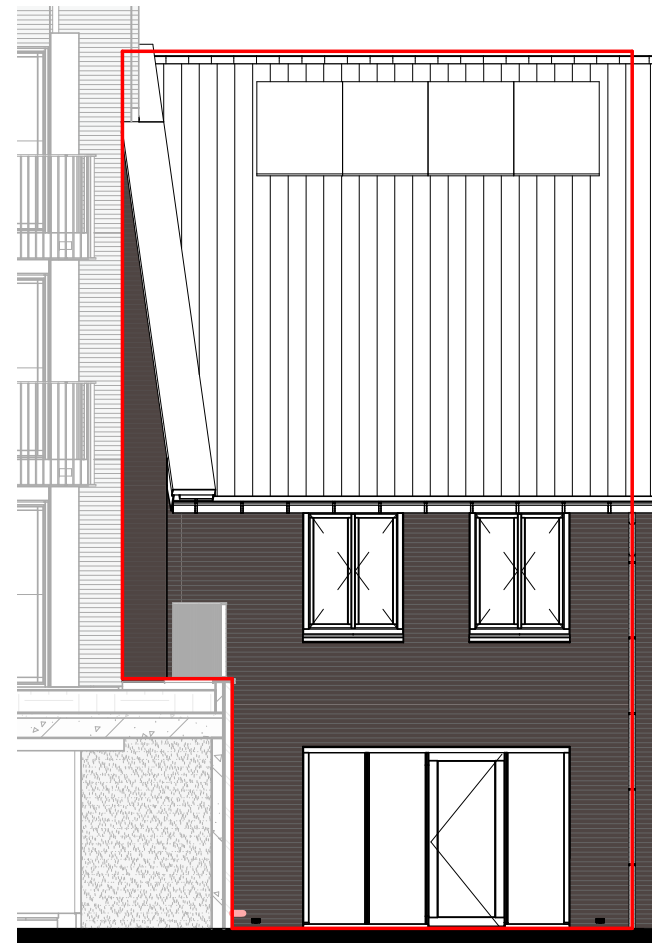

 **Slokker**

O23
-Haarlem-

project: **Haarlem Vijverpark O2-O4**

onderwerp: **Bouwnummer 26 t/m 31 Blok 4.2**

schaal:
1 : 100

formaat:
A3

datum:
07-06-2021

getekend:
D. van Walsem

wijziging:

tekeningnummer:

VK 01

begane grond

eerste verdieping

SYMBOOL	OMSCHRIJVING
	schakelaar, enkelpolige
	schakelaar, serie-
	schakelaar, wissel-
	schakelaar, enkelpolig dimmer
	contactdoos, enkelvoudig ra
	contactdoos, tweevoudig ra
	contactdoos, volledig inbouw d.m.v. ovale inbouwdoos
	contactdoos, volledig inbouw d.m.v. twee inbouwdozen
	contactdoos, enkelvoudig ra spatwaterdicht
	contactdoos, tweevoudig ra spatwaterdicht
	contactdoos, perilex 3f nul ra
	contactdoos, perilex 2f, 2 nul ra
	aansluitpunt, 1f nul aarde
	grondkabel op rol
	aansluitpunt, bedraad
	aansluitpunt, niet bedraad
	aansluitpunt, data enkelvoudig
	aansluitpunt, data tweevoudig
	aarding
	centraal aardpunt
	beldrukker
	schel
	rookmelder, 230V gekoppeld incl. 9V back up batterij
	aansluitpunt, licht-
	wandaansluitpunt, licht-
	centraaldoos in zicht
	ronde spot
	vierkante spot

Voorgevel

Achtergevel

doorsnede bnr 26

VIJVERPARK

Slokker

O23
-Haarlem-

Ontwikkelingsmaatschappij O23 C.V.

project: **Haarlem Vijverpark O2-O4**

onderwerp: **Bouwnummer 26 (type A8ksp)**

schaal:
1 : 100

formaat:
A3

datum:
07-06-2021

getekend:
D. van Walsem

wijziging:

tekeningnummer:

VK 05