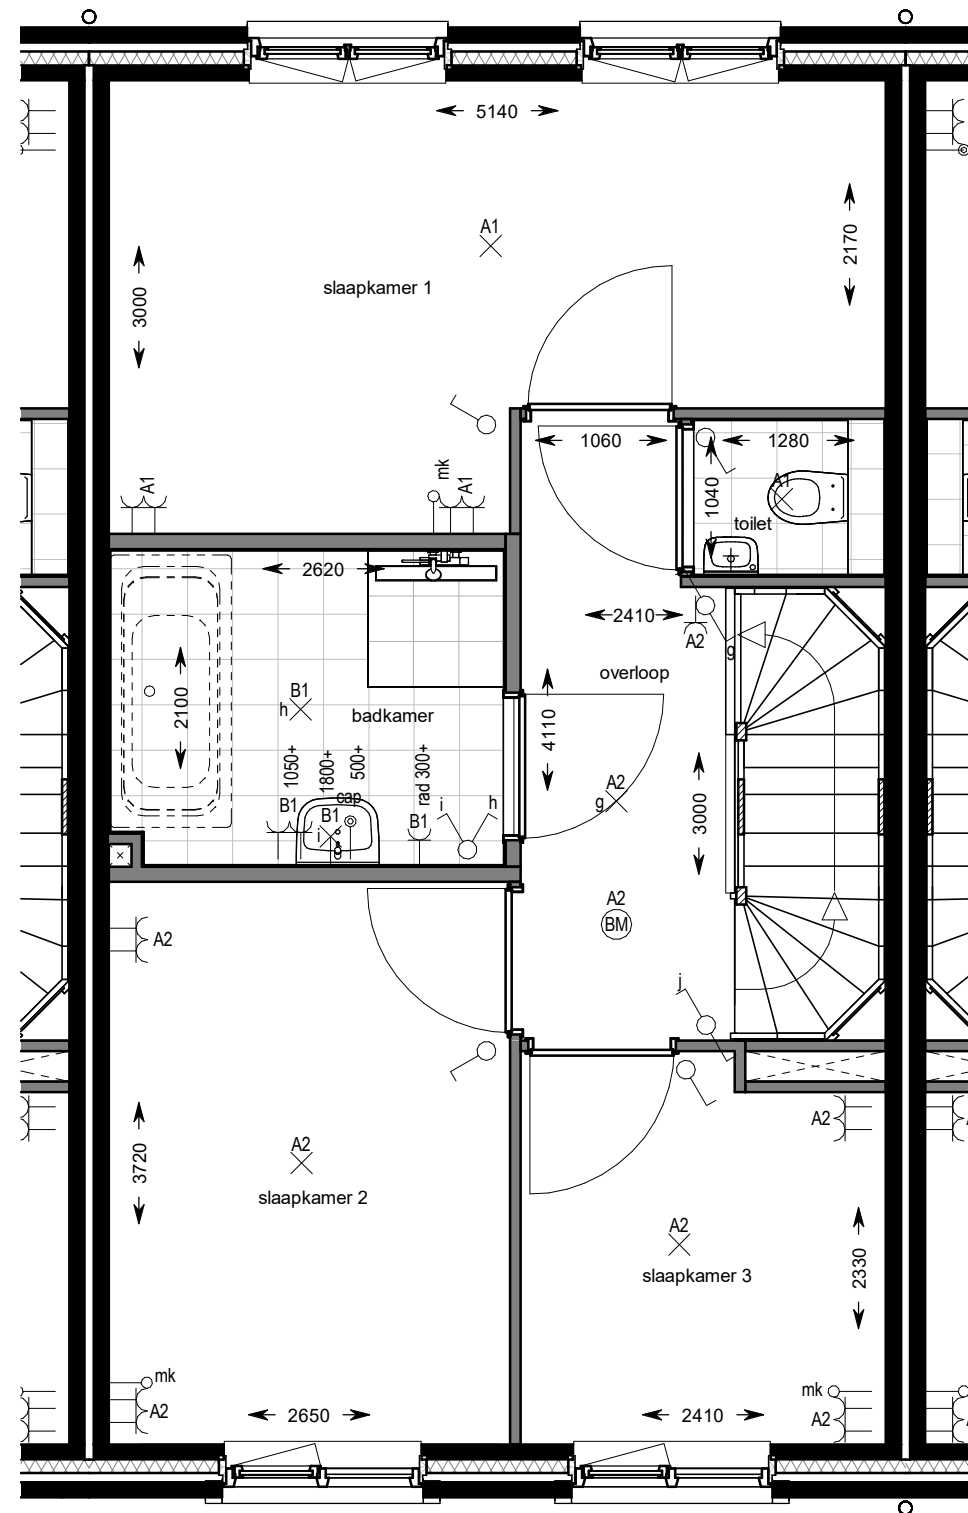

eerste verdieping

SYMBOOL	OMSCHRIJVING
	schakelaar, enkelpolige
	schakelaar, serie-
	schakelaar, wissel-
	schakelaar, enkelpolig dimmer
	contactdoos, enkelvoudig ra
	contactdoos, tweevoudig ra
	contactdoos, volledig inbouw d.m.v. ovale inbouwdoos
	contactdoos, volledig inbouw d.m.v. twee inbouwdozen
	contactdoos, enkelvoudig ra spatwaterdicht
	contactdoos, tweevoudig ra spatwaterdicht
	contactdoos, perilex 3f nul ra
	contactdoos, perilex 2f, 2 nul ra
	aansluitpunt, 1f nul aarde
	grondkabel op rol
	aansluitpunt, bedraad
	aansluitpunt, niet bedraad
	aansluitpunt, data enkelvoudig
	aansluitpunt, data tweevoudig
	aarding
	centraal aardpunt
	beldrukker
	schel
	rookmelder, 230V gekoppeld incl. 9V back up batterij
	aansluitpunt, licht-
	wandaansluitpunt, licht-
	centraaldoos in zicht
	ronde spot
	vierkante spot