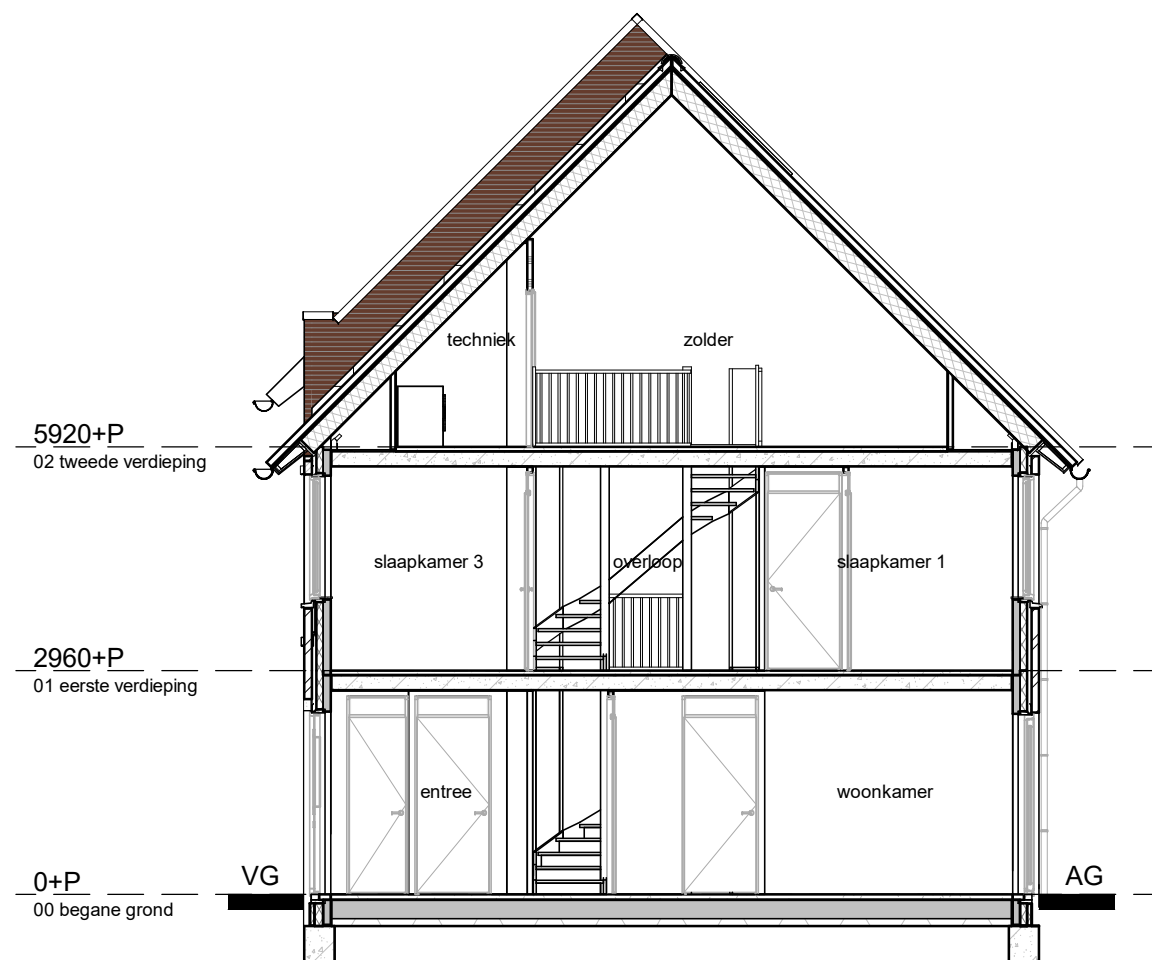

Voorgevel

Achtergevel

doorsnede