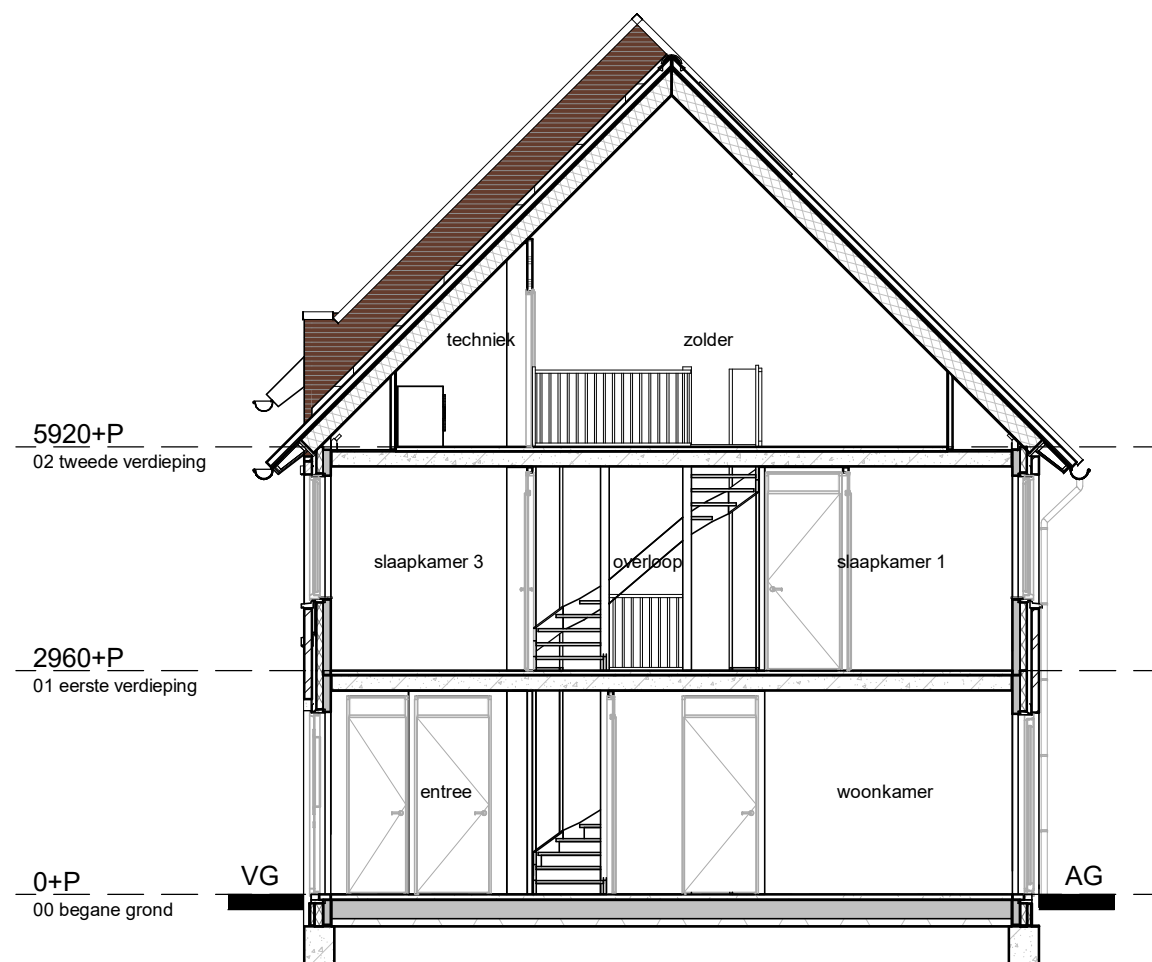

Voorgevel

Achtergevel

doorsnede