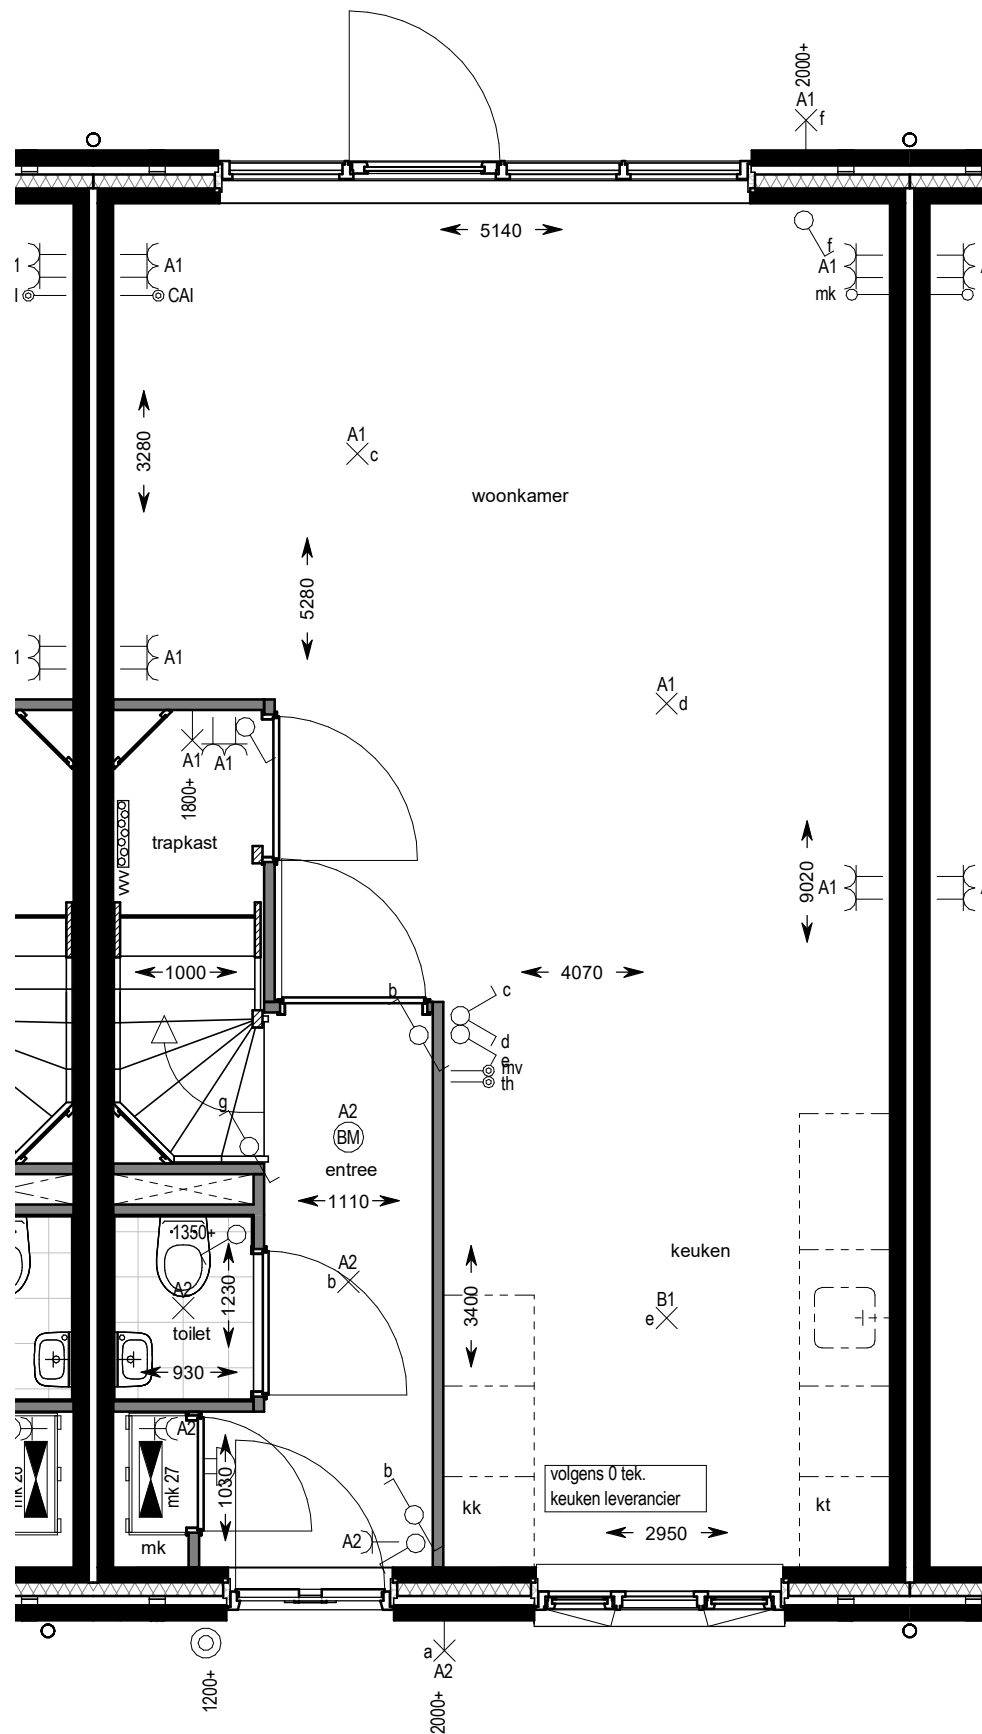

begane grond