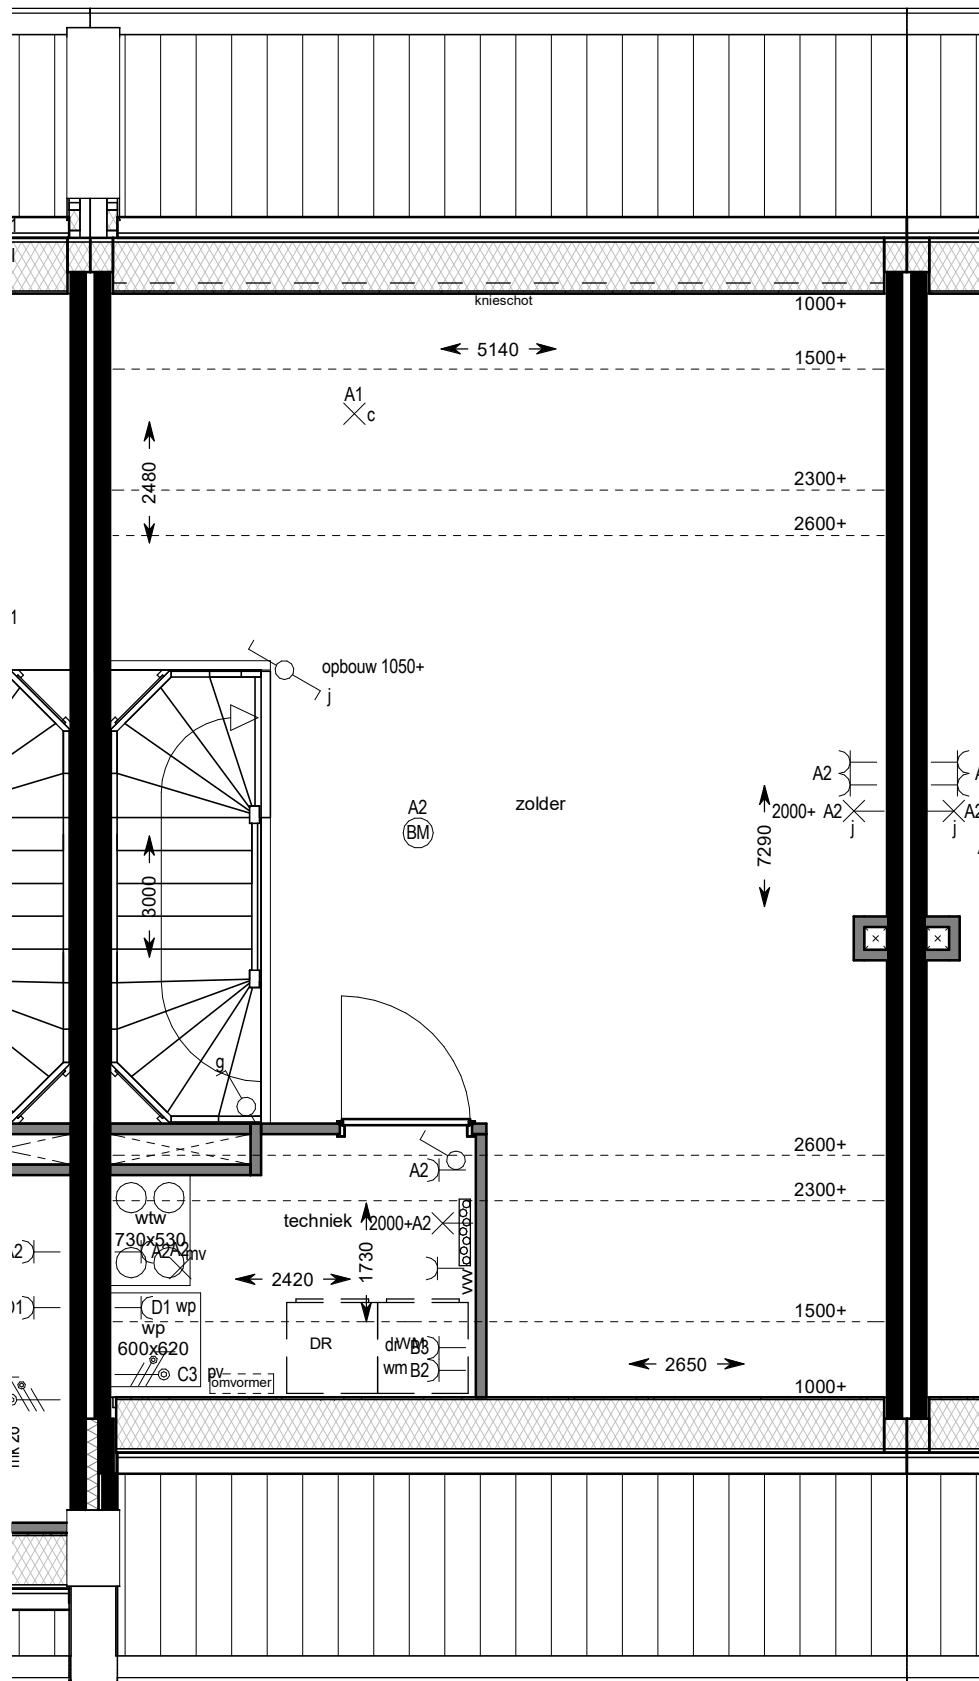

tweede verdieping

SYMBOOL	OMSCHRIJVING
	schakelaar, enkelpolige
	schakelaar, serie-
	schakelaar, wissel-
	schakelaar, enkelpolig dimmer
	contactdoos, enkelvoudig ra
	contactdoos, tweevoudig ra
	contactdoos, volledig inbouw d.m.v. ovale inbouwdoos
	contactdoos, volledig inbouw d.m.v. twee inbouwdozen
	contactdoos, enkelvoudig ra spatwaterdicht
	contactdoos, tweevoudig ra spatwaterdicht
	contactdoos, perilex 3f nul ra
	contactdoos, perilex 2f, 2 nul ra
	aansluitpunt, 1f nul aarde
	grondkabel op rol
	aansluitpunt, bedraad
	aansluitpunt, niet bedraad
	aansluitpunt, data enkelvoudig
	aansluitpunt, data tweevoudig
	aarding
	centraal aardpunt
	beldrukker
	schel
	rookmelder, 230V gekoppeld incl. 9V back up batterij
	aansluitpunt, licht-
	wandaansluitpunt, licht-
	centraaldoos in zicht
	ronde spot
	vierkante spot