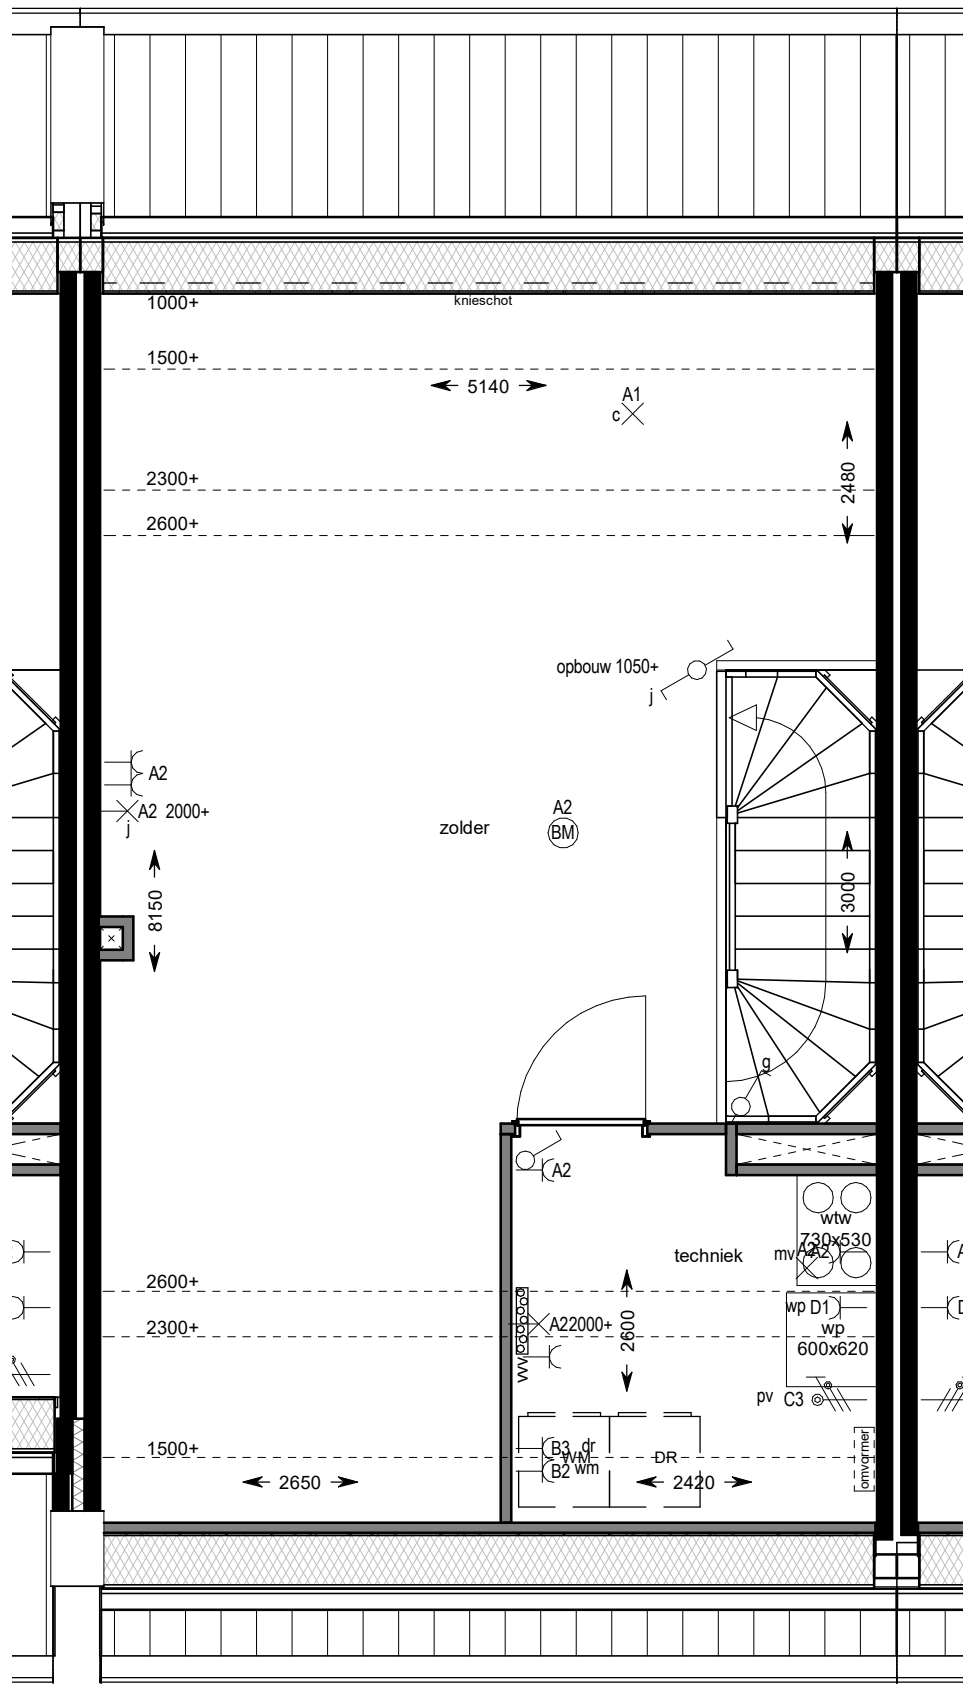

tweede verdieping

SYMBOOL	OMSCHRIJVING
	schakelaar, enkelpolige
	schakelaar, serie-
	schakelaar, wissel-
	schakelaar, enkelpolig dimmer
	contactdoos, enkelvoudig ra
	contactdoos, tweevoudig ra
	contactdoos, volledig inbouw d.m.v. ovale inbouwdoos
	contactdoos, volledig inbouw d.m.v. twee inbouwdozen
	contactdoos, enkelvoudig ra spatwaterdicht
	contactdoos, tweevoudig ra spatwaterdicht
	contactdoos, perilex 3f nul ra
	contactdoos, perilex 2f, 2 nul ra
	aansluitpunt, 1f nul aarde
	grondkabel op rol
	aansluitpunt, bedraad
	aansluitpunt, niet bedraad
	aansluitpunt, data enkelvoudig
	aansluitpunt, data tweevoudig
	aarding
	centraal aardpunt
	beldrukker
	schel
	rookmelder, 230V gekoppeld incl. 9V back up batterij
	aansluitpunt, licht-
	wandaansluitpunt, licht-
	centraaldoos in zicht
	ronde spot
	vierkante spot