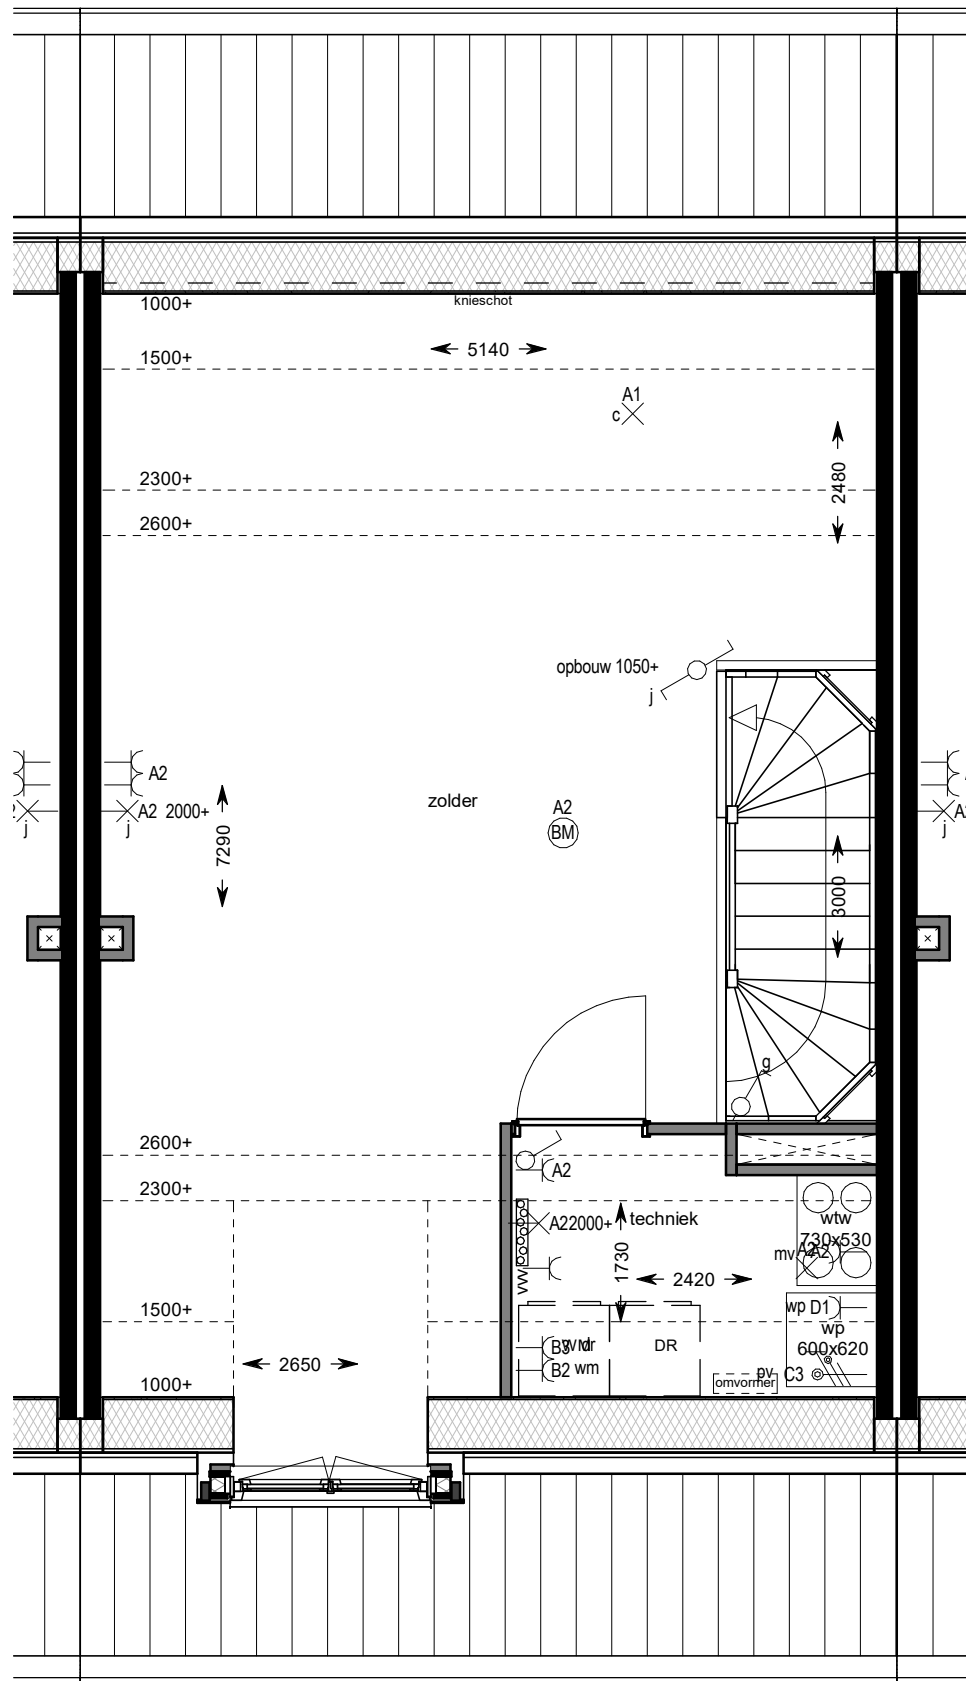

tweede verdieping

SYMBOOL	OMSCHRIJVING
	schakelaar, enkelpolige
	schakelaar, serie-
	schakelaar, wissel-
	schakelaar, enkelpolig dimmer
	contactdoos, enkelvoudig ra
	contactdoos, tweevoudig ra
	contactdoos, volledig inbouw d.m.v. ovale inbouwdoos
	contactdoos, volledig inbouw d.m.v. twee inbouwdozen
	contactdoos, enkelvoudig ra spatwaterdicht
	contactdoos, tweevoudig ra spatwaterdicht
	contactdoos, perilex 3f nul ra
	contactdoos, perilex 2f, 2 nul ra
	aansluitpunt, 1f nul aarde
	grondkabel op rol
	aansluitpunt, bedraad
	aansluitpunt, niet bedraad
	aansluitpunt, data enkelvoudig
	aansluitpunt, data tweevoudig
	aarding
	centraal aardpunt
	beldrukker
	schel
	rookmelder, 230V gekoppeld incl. 9V back up batterij
	aansluitpunt, licht-
	wandaansluitpunt, licht-
	centraaldoos in zicht
	ronde spot
	vierkante spot