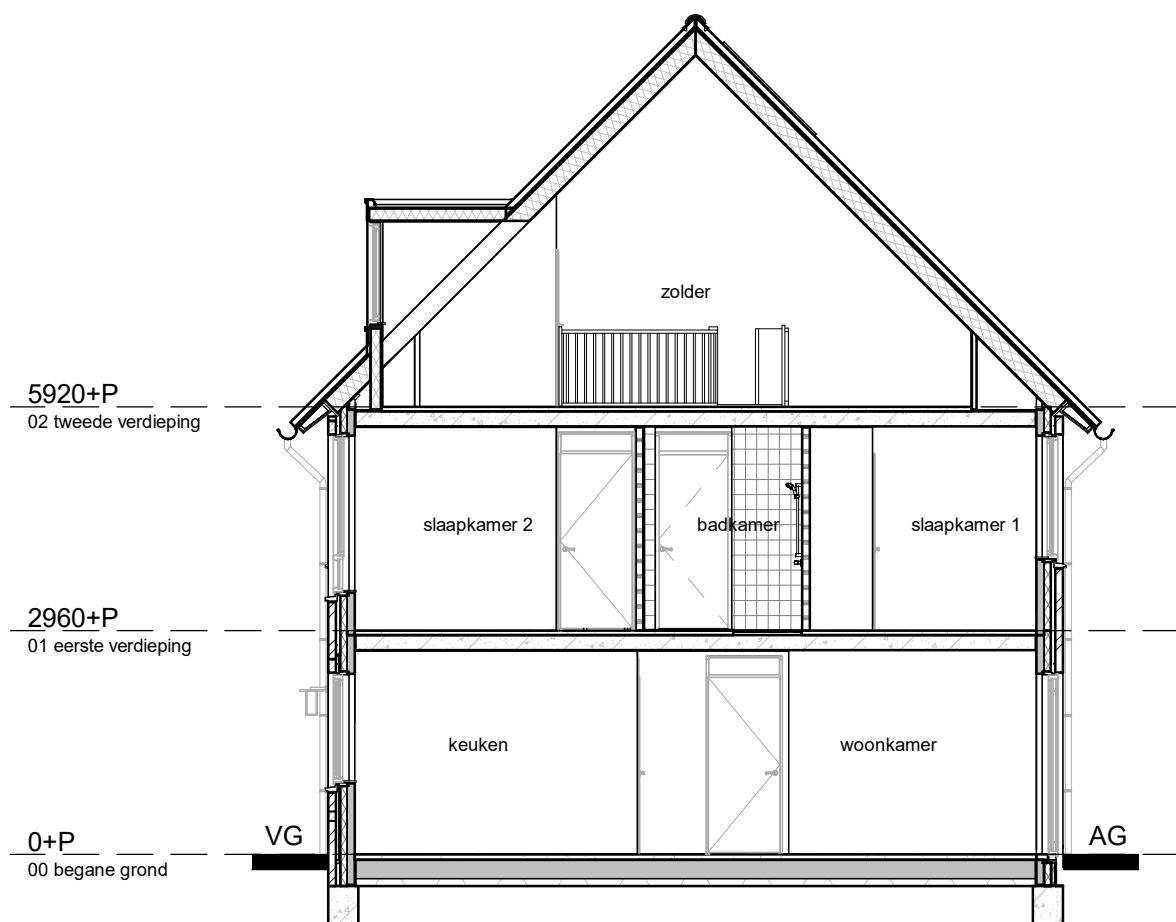

Voorgevel

Achtergevel

doorsnede