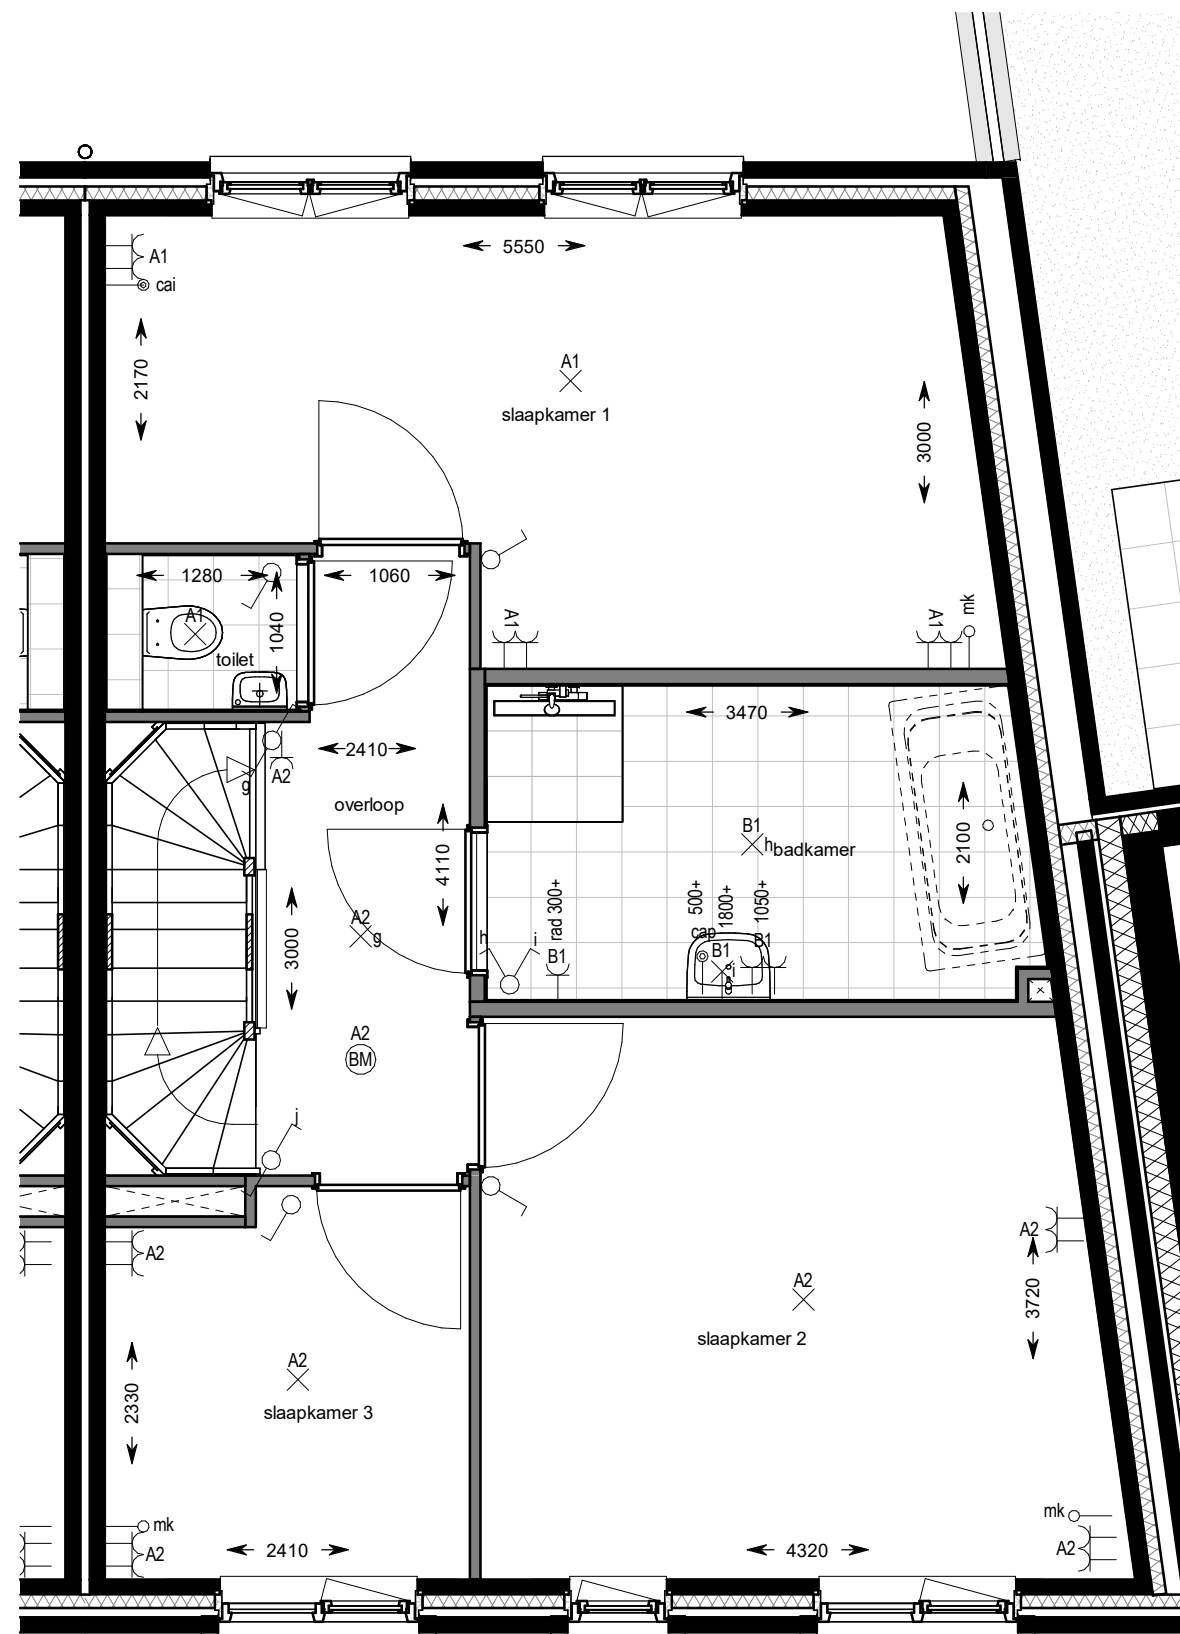

 **Slokker**

O23
-Haarlem-

project: **Haarlem Vijverpark O2-O4**

onderwerp: **Bouwnummer 26 t/m 31 Blok 4.2**

schaal:
1 : 100

formaat:
A3

datum:
07-06-2021

getekend:
D. van Walsem

wijziging:

tekeningnummer:

VK 01

begane grond

eerste verdieping

SYMBOOL	OMSCHRIJVING
	schakelaar, enkelpolige
	schakelaar, serie-
	schakelaar, wissel-
	schakelaar, enkelpolig dimmer
	contactdoos, enkelvoudig ra
	contactdoos, tweevoudig ra
	contactdoos, volledig inbouw d.m.v. ovale inbouwdoos
	contactdoos, volledig inbouw d.m.v. twee inbouwdozen
	contactdoos, enkelvoudig ra spatwaterdicht
	contactdoos, tweevoudig ra spatwaterdicht
	contactdoos, perilex 3f nul ra
	contactdoos, perilex 2f, 2 nul ra
	aansluitpunt, 1f nul aarde
	grondkabel op rol
	aansluitpunt, bedraad
	aansluitpunt, niet bedraad
	aansluitpunt, data enkelvoudig
	aansluitpunt, data tweevoudig
	aarding
	centraal aardpunt
	beldrukker
	schel
	rookmelder, 230V gekoppeld incl. 9V back up batterij
	aansluitpunt, licht-
	wandaansluitpunt, licht-
	centraaldoos in zicht
	ronde spot
	vierkante spot