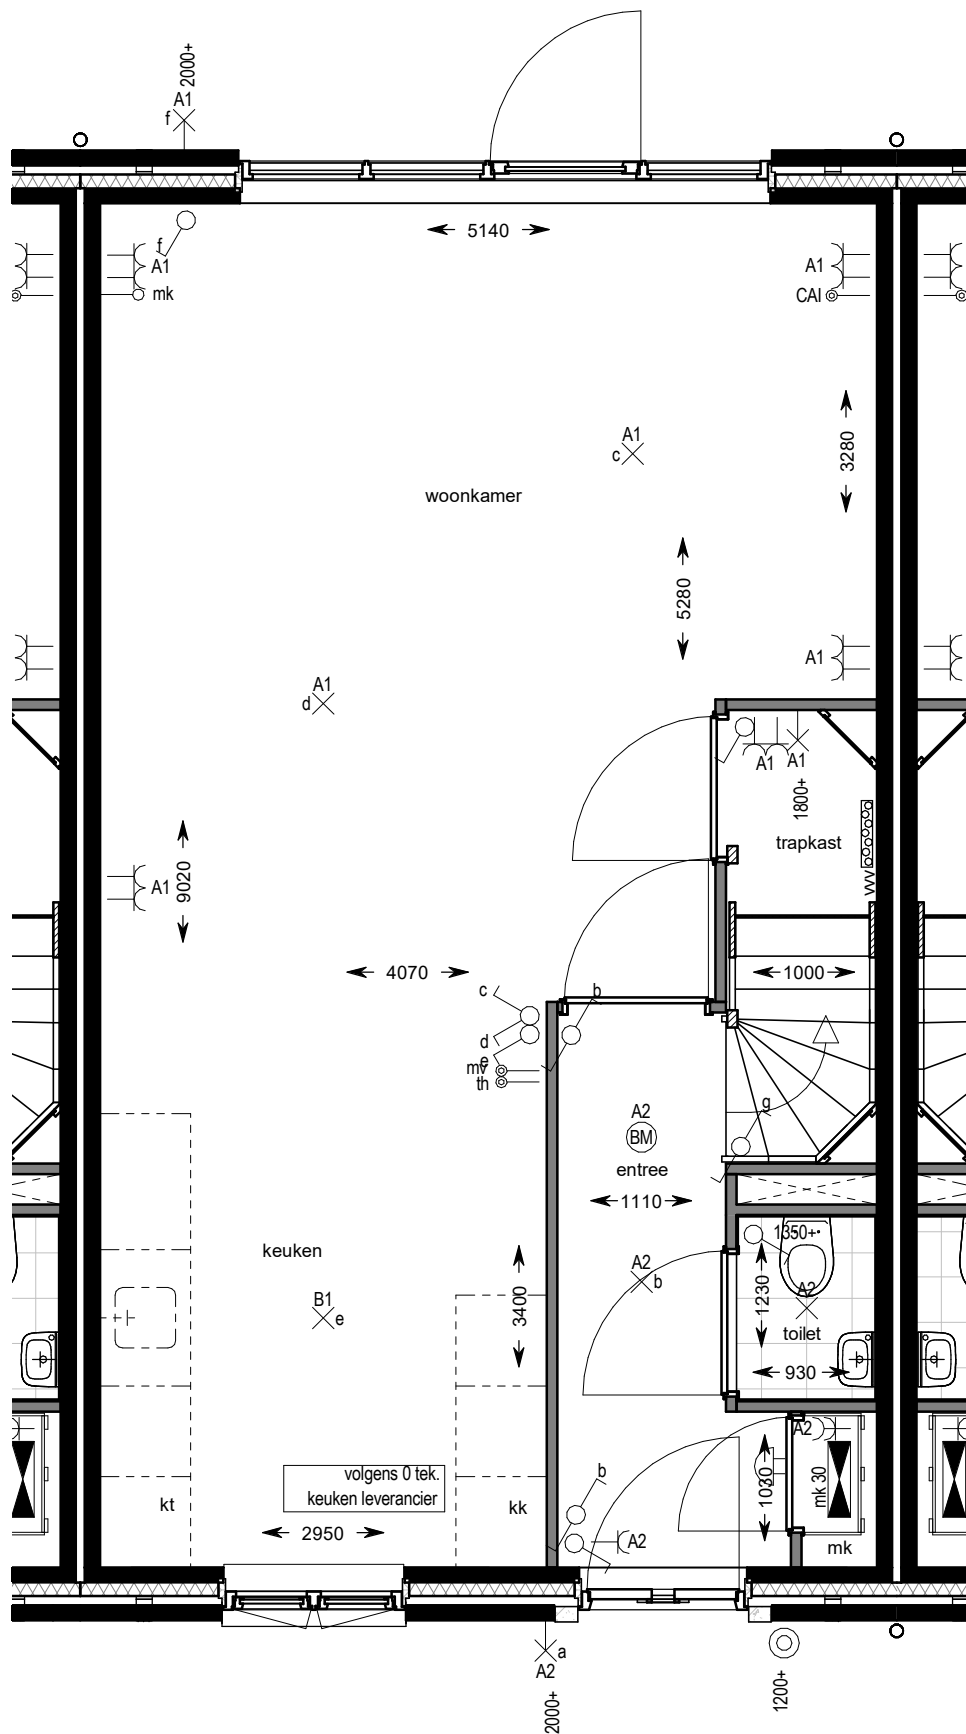

onderwerp: **Bouwnummer 26 (type A8ksp)**

schaal:
1 : 100

formaat:
A3

datum:
07-06-2021

getekend:
D. van Walsem

wijziging:

tekeningnummer:

VK 05