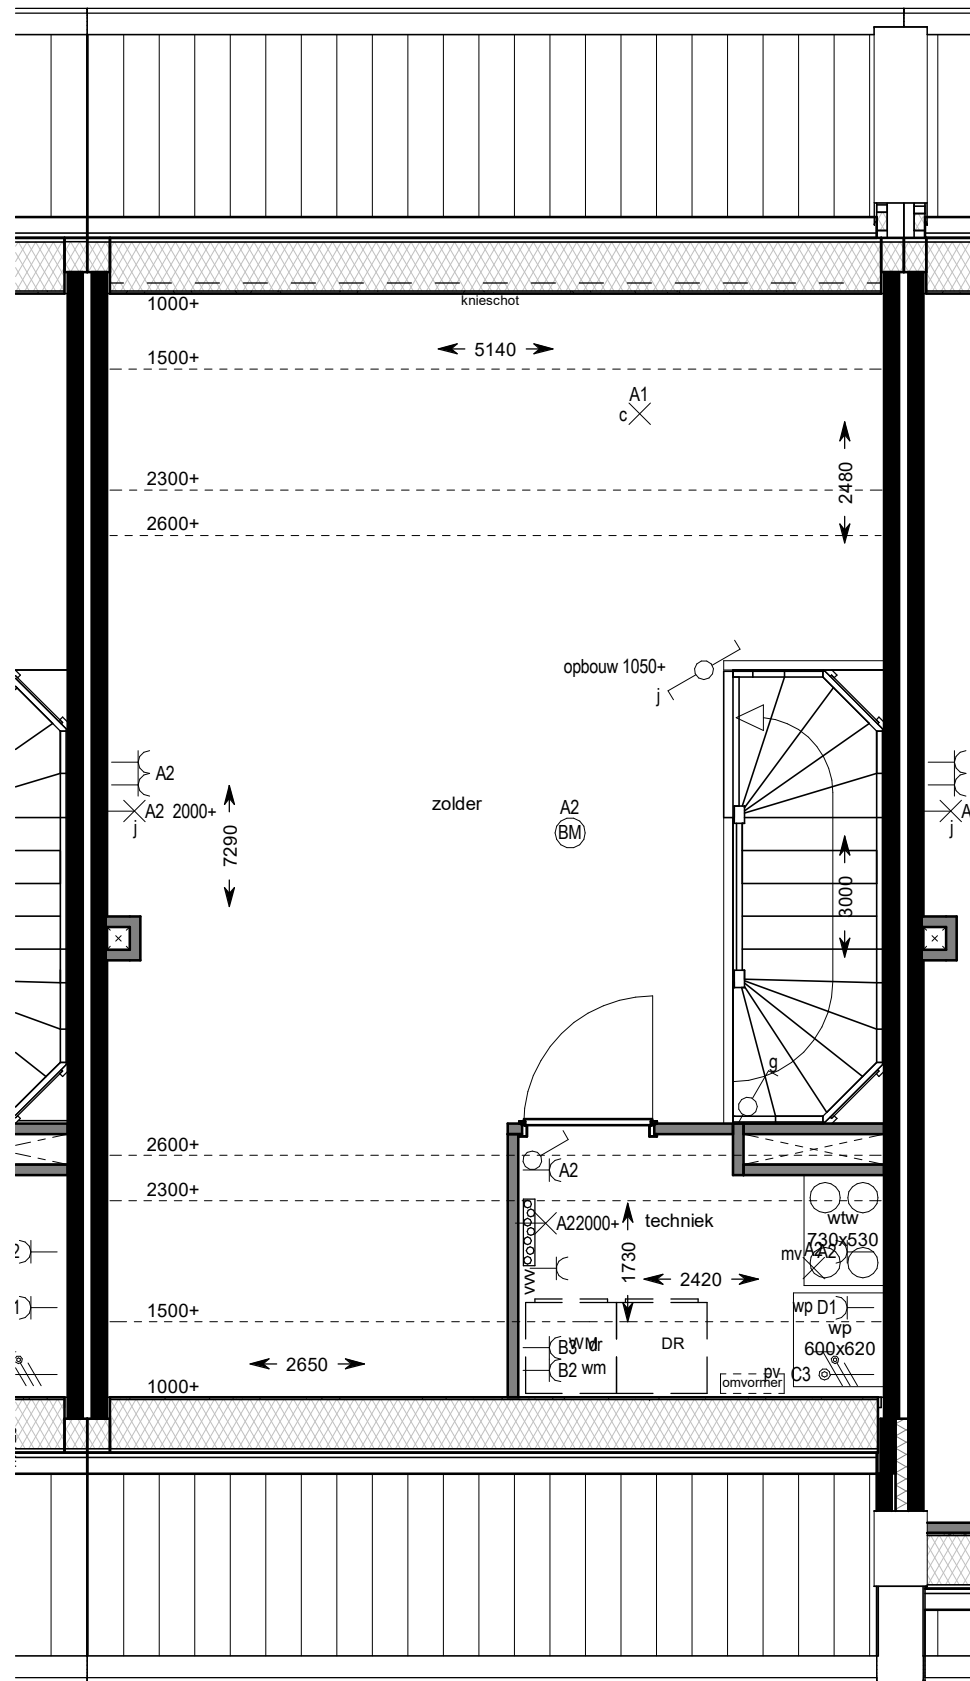

tweede verdieping

SYMBOOL	OMSCHRIJVING
	schakelaar, enkelpolige
	schakelaar, serie-
	schakelaar, wissel-
	schakelaar, enkelpolig dimmer
	contactdoos, enkelvoudig ra
	contactdoos, tweevoudig ra
	contactdoos, volledig inbouw d.m.v. ovale inbouwdoos
	contactdoos, volledig inbouw d.m.v. twee inbouwdozen
	contactdoos, enkelvoudig ra spatwaterdicht
	contactdoos, tweevoudig ra spatwaterdicht
	contactdoos, perilex 3f nul ra
	contactdoos, perilex 2f, 2 nul ra
	aansluitpunt, 1f nul aarde
	grondkabel op rol
	aansluitpunt, bedraad
	aansluitpunt, niet bedraad
	aansluitpunt, data enkelvoudig
	aansluitpunt, data tweevoudig
	aarding
	centraal aardpunt
	beldrukker
	schel
	rookmelder, 230V gekoppeld incl. 9V back up batterij
	aansluitpunt, licht-
	wandaansluitpunt, licht-
	centraaldoos in zicht
	ronde spot
	vierkante spot