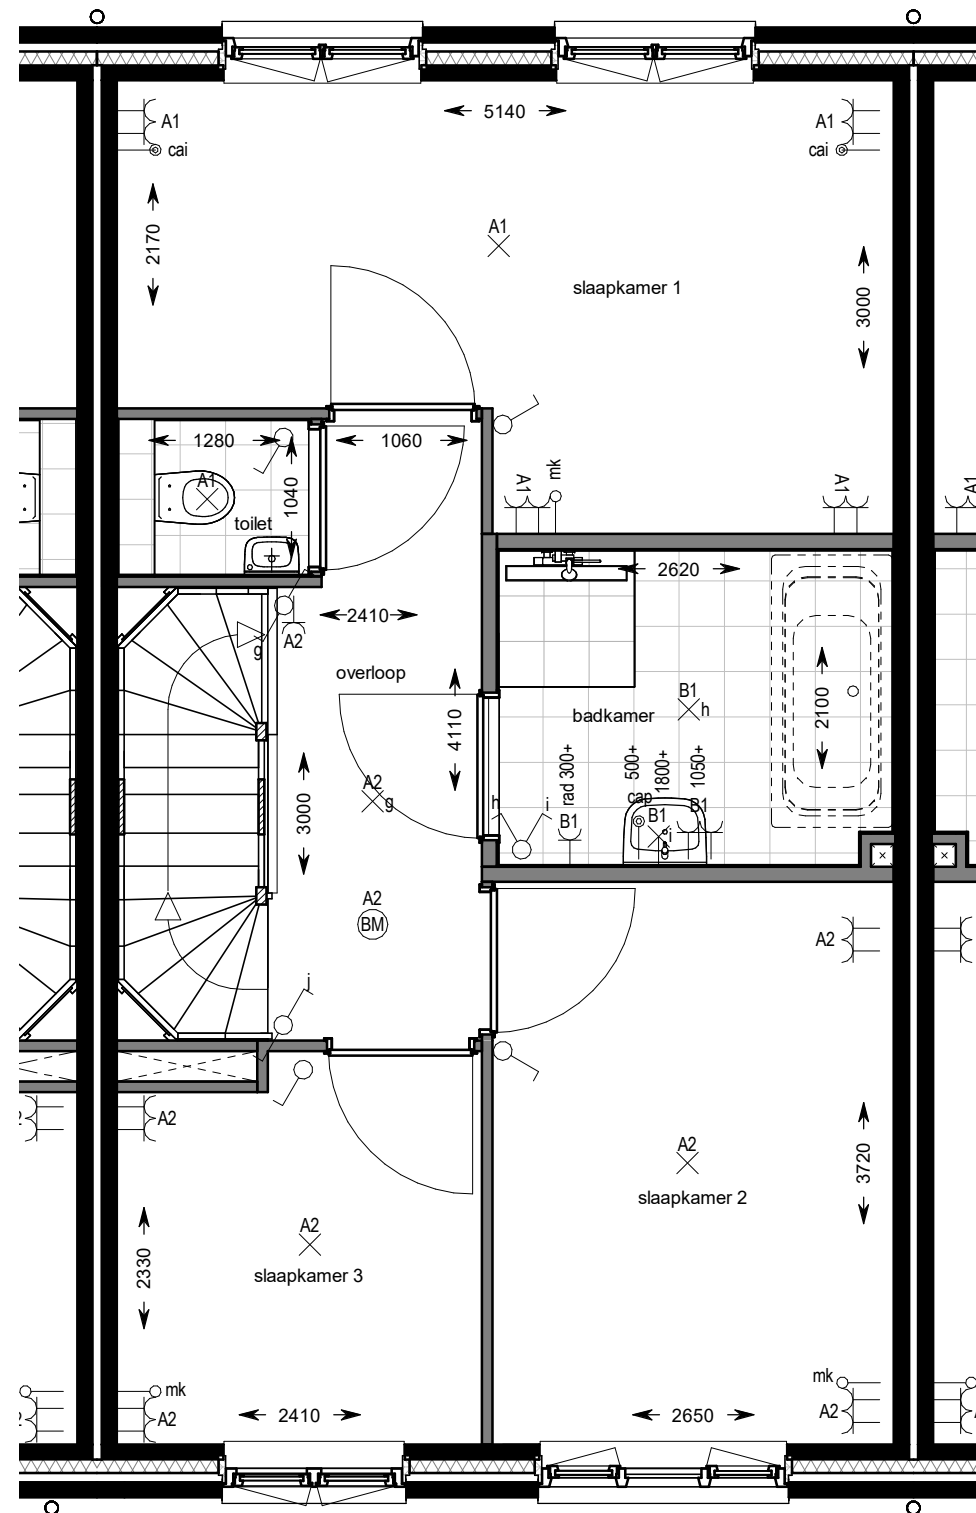

Voorgevel

Achtergevel

doorsnede

begane grond

eerste verdieping

SYMBOOL	OMSCHRIJVING
	schakelaar, enkelpolige
	schakelaar, serie-
	schakelaar, wissel-
	schakelaar, enkelpolig dimmer
	contactdoos, enkelvoudig ra
	contactdoos, tweevoudig ra
	contactdoos, volledig inbouw d.m.v. ovale inbouwdoos
	contactdoos, volledig inbouw d.m.v. twee inbouwdozen
	contactdoos, enkelvoudig ra spatwaterdicht
	contactdoos, tweevoudig ra spatwaterdicht
	contactdoos, perilex 3f nul ra
	contactdoos, perilex 2f, 2 nul ra
	aansluitpunt, 1f nul aarde
	grondkabel op rol
	aansluitpunt, bedraad
	aansluitpunt, niet bedraad
	aansluitpunt, data enkelvoudig
	aansluitpunt, data tweevoudig
	aarding
	centraal aardpunt
	beldrukker
	schel
	rookmelder, 230V gekoppeld incl. 9V back up batterij
	aansluitpunt, licht-
	wandaansluitpunt, licht-
	centraaldoos in zicht
	ronde spot
	vierkante spot