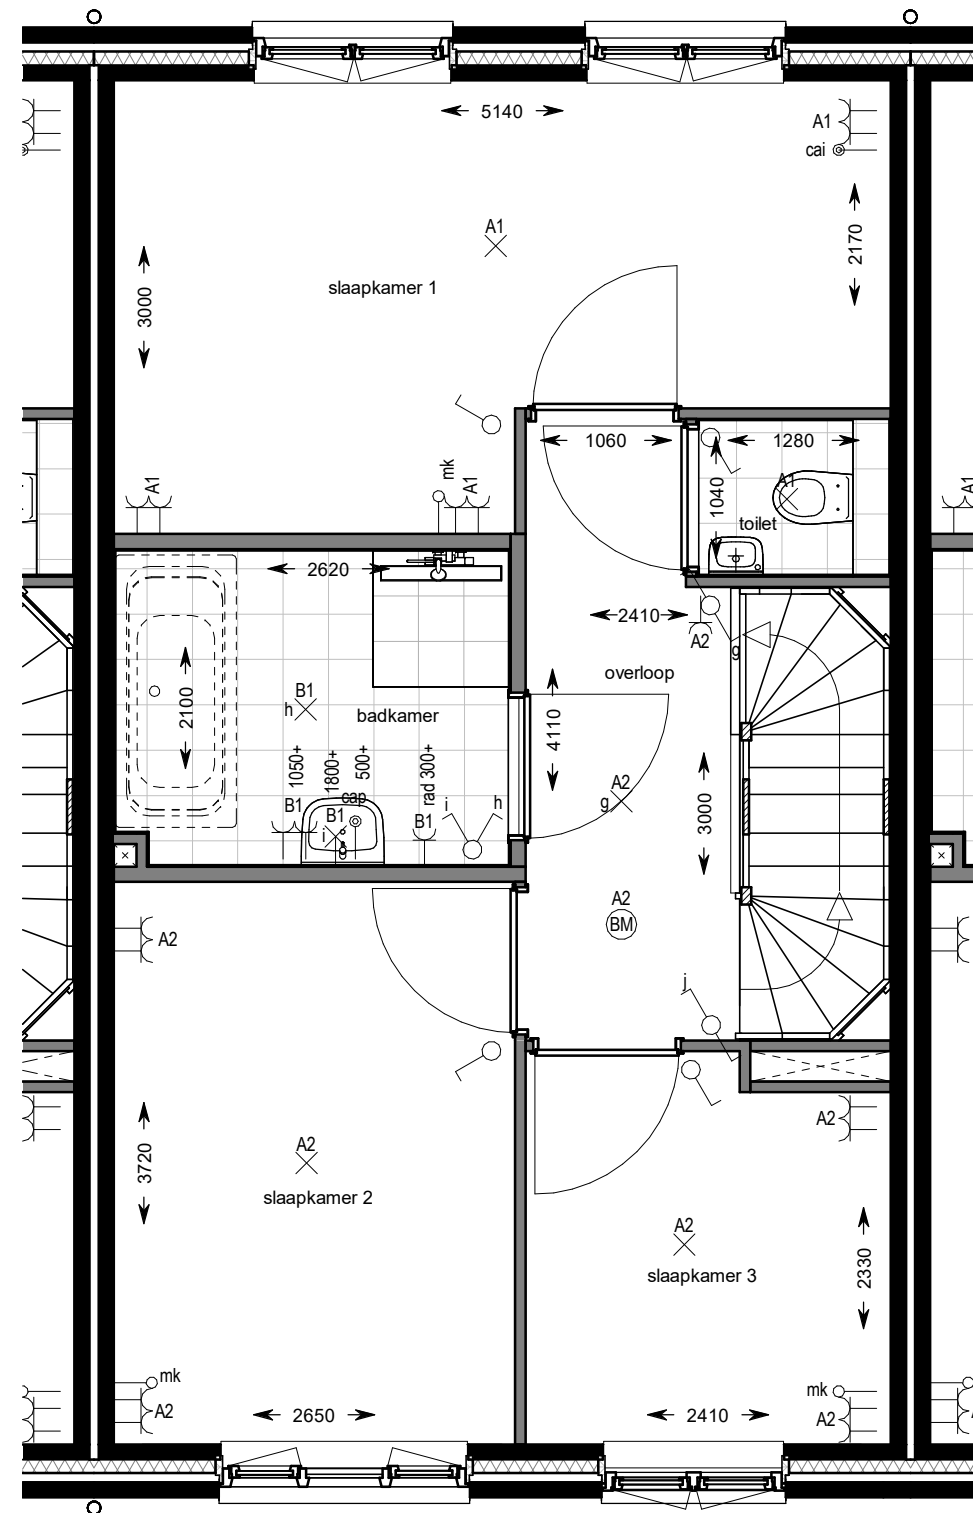

Voorgevel

Achtergevel

doorsnede

begane grond

eerste verdieping

SYMBOOL	OMSCHRIJVING
	schakelaar, enkelpolige
	schakelaar, serie-
	schakelaar, wissel-
	schakelaar, enkelpolig dimmer
	contactdoos, enkelvoudig ra
	contactdoos, tweevoudig ra
	contactdoos, volledig inbouw d.m.v. ovale inbouwdoos
	contactdoos, volledig inbouw d.m.v. twee inbouwdozen
	contactdoos, enkelvoudig ra spatwaterdicht
	contactdoos, tweevoudig ra spatwaterdicht
	contactdoos, perilex 3f nul ra
	contactdoos, perilex 2f, 2 nul ra
	aansluitpunt, 1f nul aarde
	grondkabel op rol
	aansluitpunt, bedraad
	aansluitpunt, niet bedraad
	aansluitpunt, data enkelvoudig
	aansluitpunt, data tweevoudig
	aarding
	centraal aardpunt
	beldrukker
	schel
	rookmelder, 230V gekoppeld incl. 9V back up batterij
	aansluitpunt, licht-
	wandaansluitpunt, licht-
	centraaldoos in zicht
	ronde spot
	vierkante spot