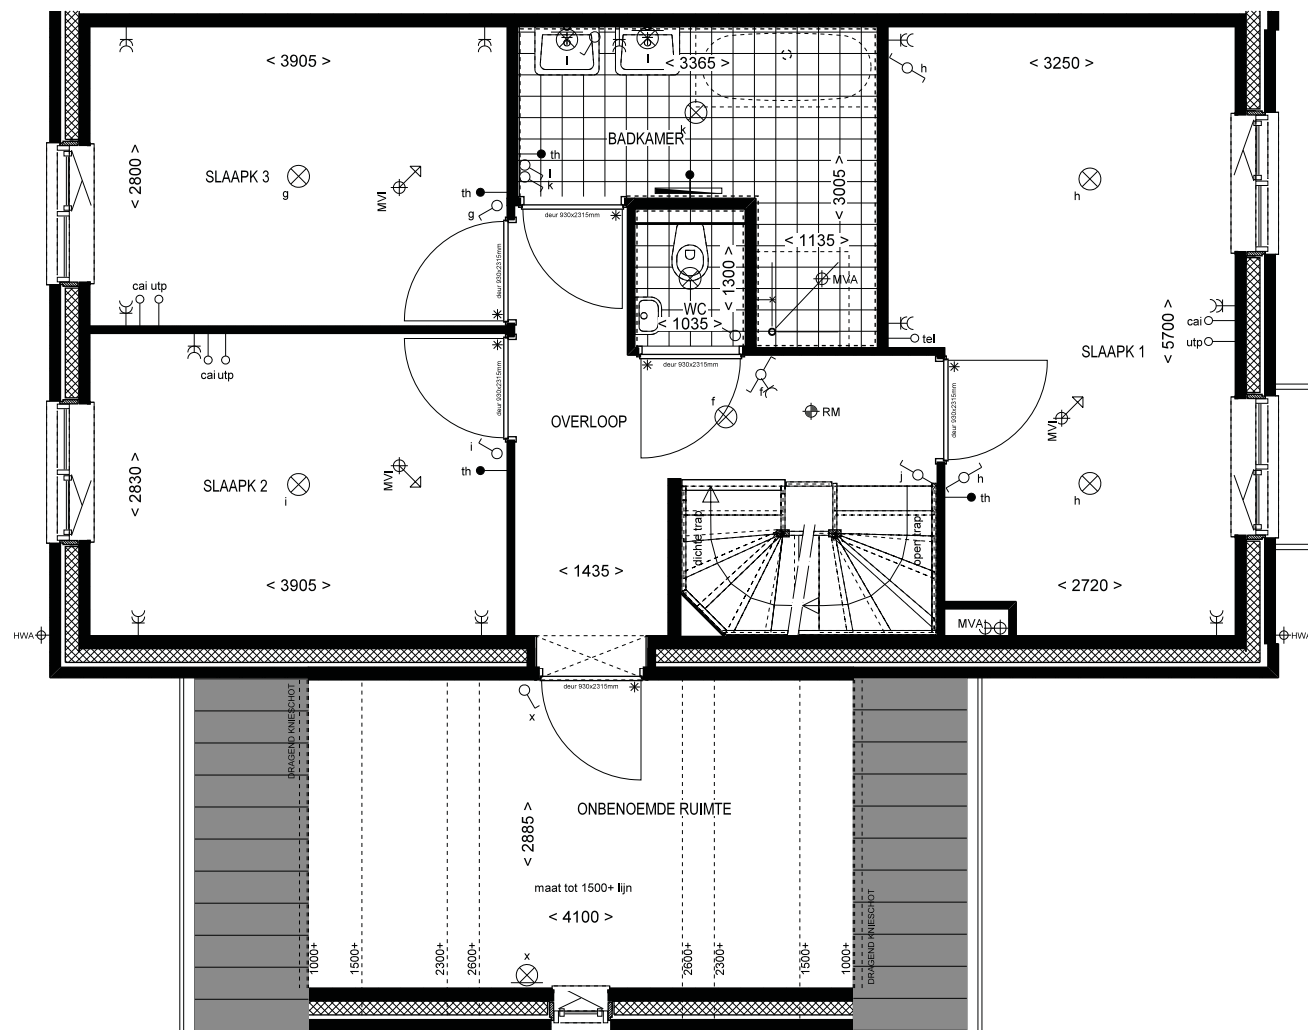

BEGANE GROND  
BNR 13  
TYPE E2

1e VERDIEPING  
BNR 13  
TYPE E2

2e VERDIEPING  
BNR 13  
TYPE E2

VOORGEVEL

BNR 13  
TYPE E2

ACHTERGEVEL

BNR 13  
TYPE E2

ZIJGEVEL

BNR 13  
TYPE E2

MEENEEM HAAG 1800mm  
TUINMUUR LAAG 490mm

TUINMUUR LAAG 490mm

DOORSNEDE  
type E2

DOORSNEDE