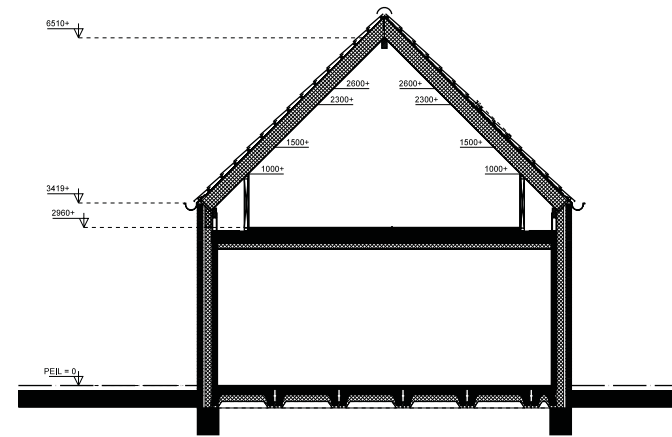

BEGANE GROND  
BNR 13  
TYPE E2

1e VERDIEPING  
BNR 13  
TYPE E2

2e VERDIEPING  
BNR 13  
TYPE E2

VOORGEVEL

BNR 13  
TYPE E2

ACHTERGEVEL

BNR 13  
TYPE E2

ZIJGEVEL

BNR 13  
TYPE E2

MEENEEM HAAG 1800mm  
TUINMUUR LAAG 490mm

TUINMUUR LAAG 490mm

DOORSNEDE  
type E2

DOORSNEDE