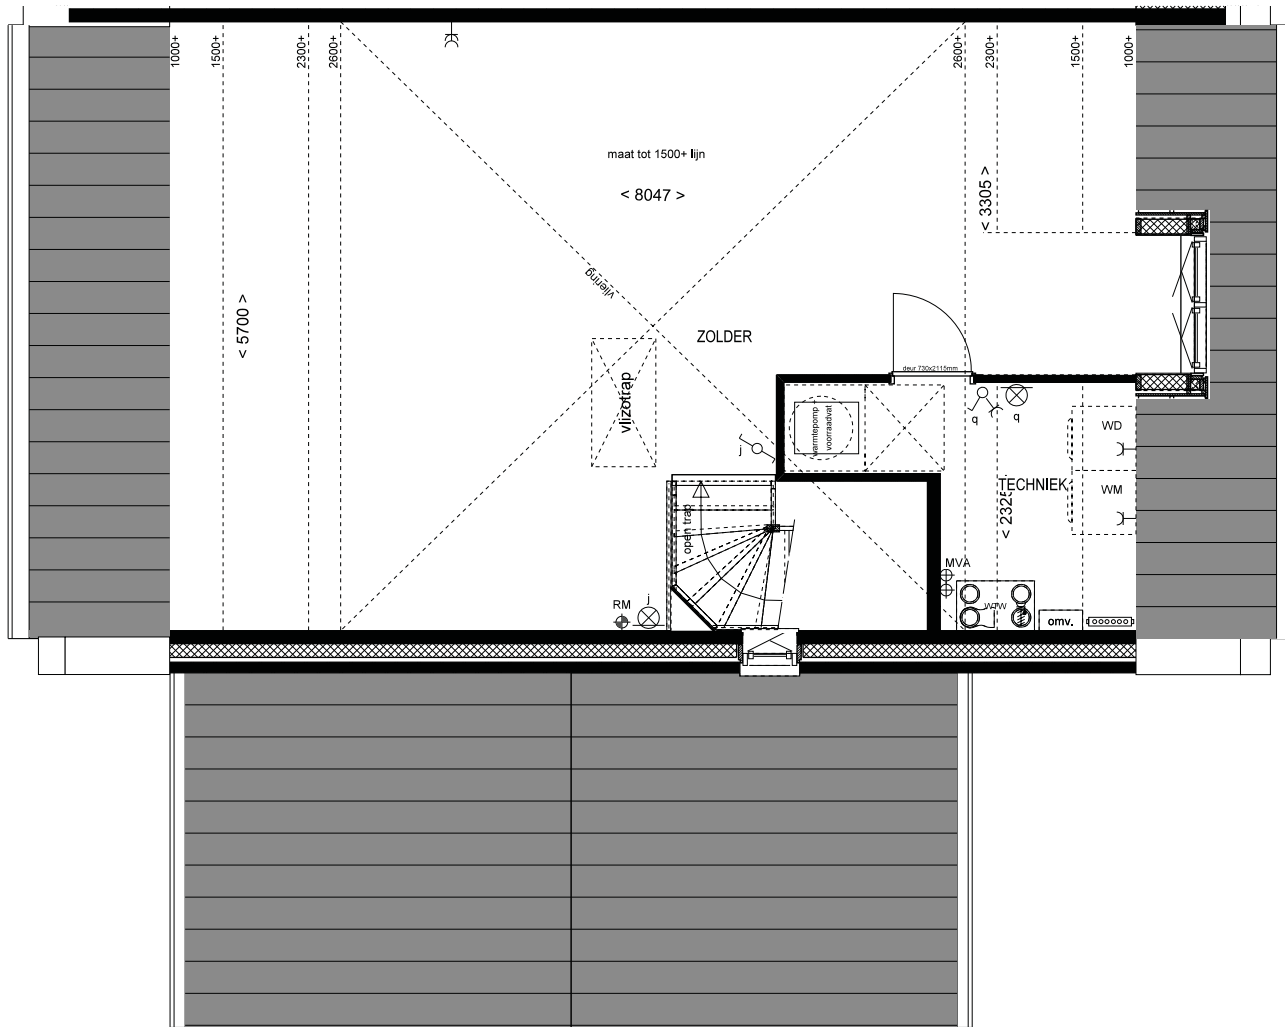

BEGANE GROND  
BNR 13  
TYPE E2

1e VERDIEPING  
BNR 13  
TYPE E2

2e VERDIEPING  
BNR 13  
TYPE E2

VOORGEVEL

BNR 13  
TYPE E2

ACHTERGEVEL

BNR 13  
TYPE E2

ZIJGEVEL

BNR 13  
TYPE E2

MEENEEM HAAG 1800mm  
TUINMUUR LAAG 490mm

TUINMUUR LAAG 490mm

DOORSNEDE  
type E2

DOORSNEDE