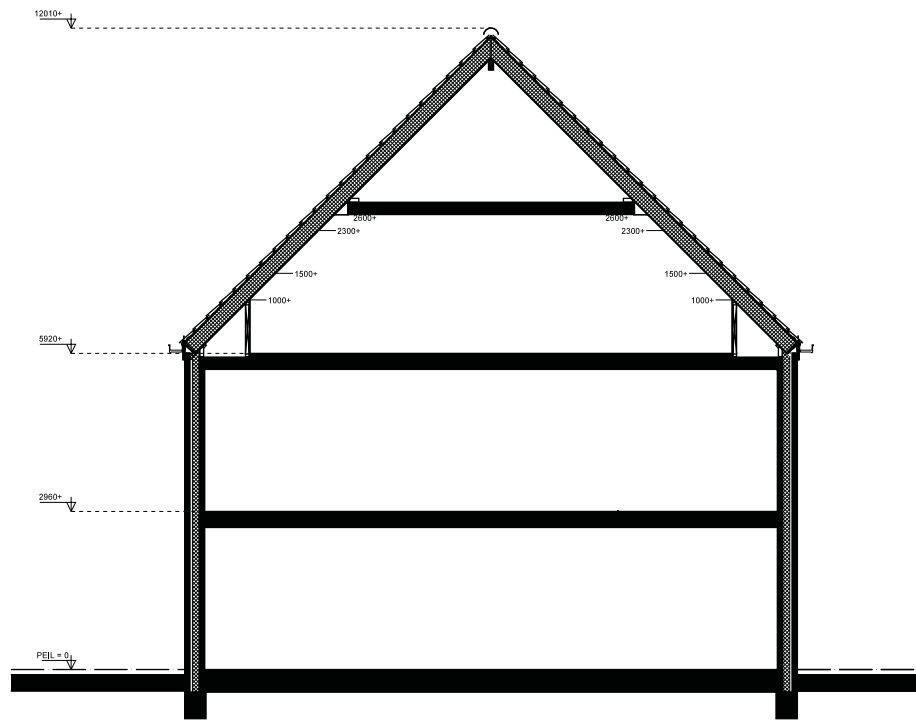

BEGANE GROND  
BNR 13  
TYPE E2

1e VERDIEPING  
BNR 13  
TYPE E2

2e VERDIEPING  
BNR 13  
TYPE E2

VOORGEVEL

BNR 13  
TYPE E2

ACHTERGEVEL

BNR 13  
TYPE E2

ZIJGEVEL

BNR 13  
TYPE E2

MEENEEM HAAG 1800mm  
TUINMUUR LAAG 490mm

TUINMUUR LAAG 490mm

DOORSNEDE  
type E2

DOORSNEDE