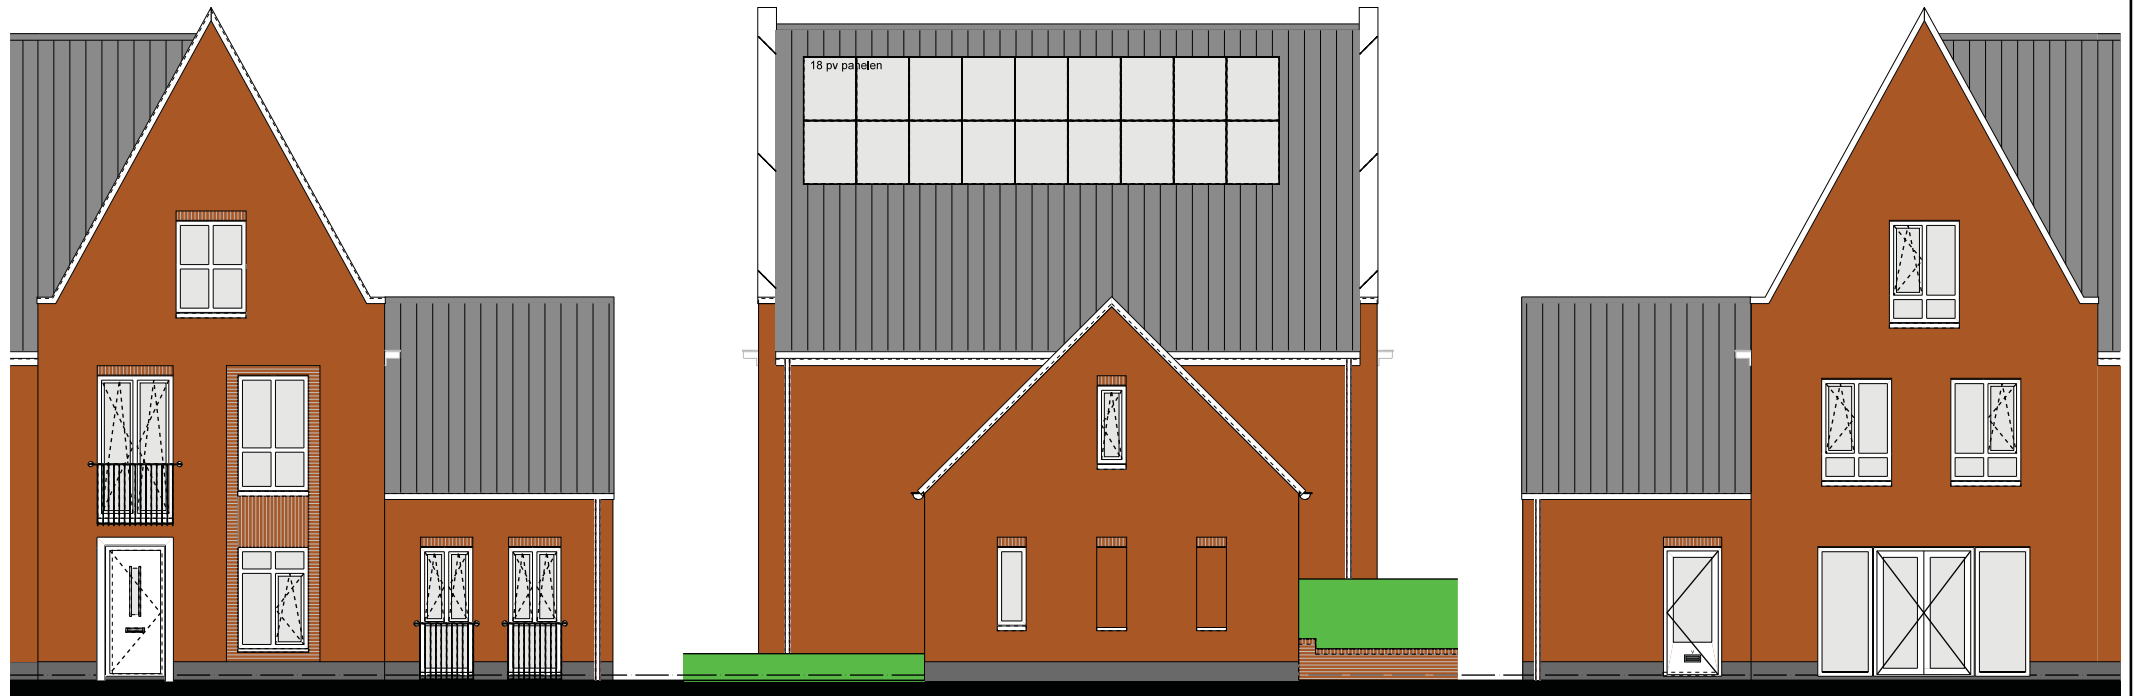

MEENEEM HAAG 1800mm
TUINMUUR LAAG 490mm

1e VERDIEPING
 BNR 18
 TYPE C-1sp

2e VERDIEPING
 BNR 18
 TYPE C1sp

VOORGEVEL

BNR 18
TYPE C1

HAAG 400mm

ZIJGEVEL

BNR 18
TYPE C1

MEENEEM HAAG 1800mm
TUINMUUR LAAG 490mm

ACHTERGEVEL

BNR 18
TYPE C1

DOORSNEDE

DOORSNEDE