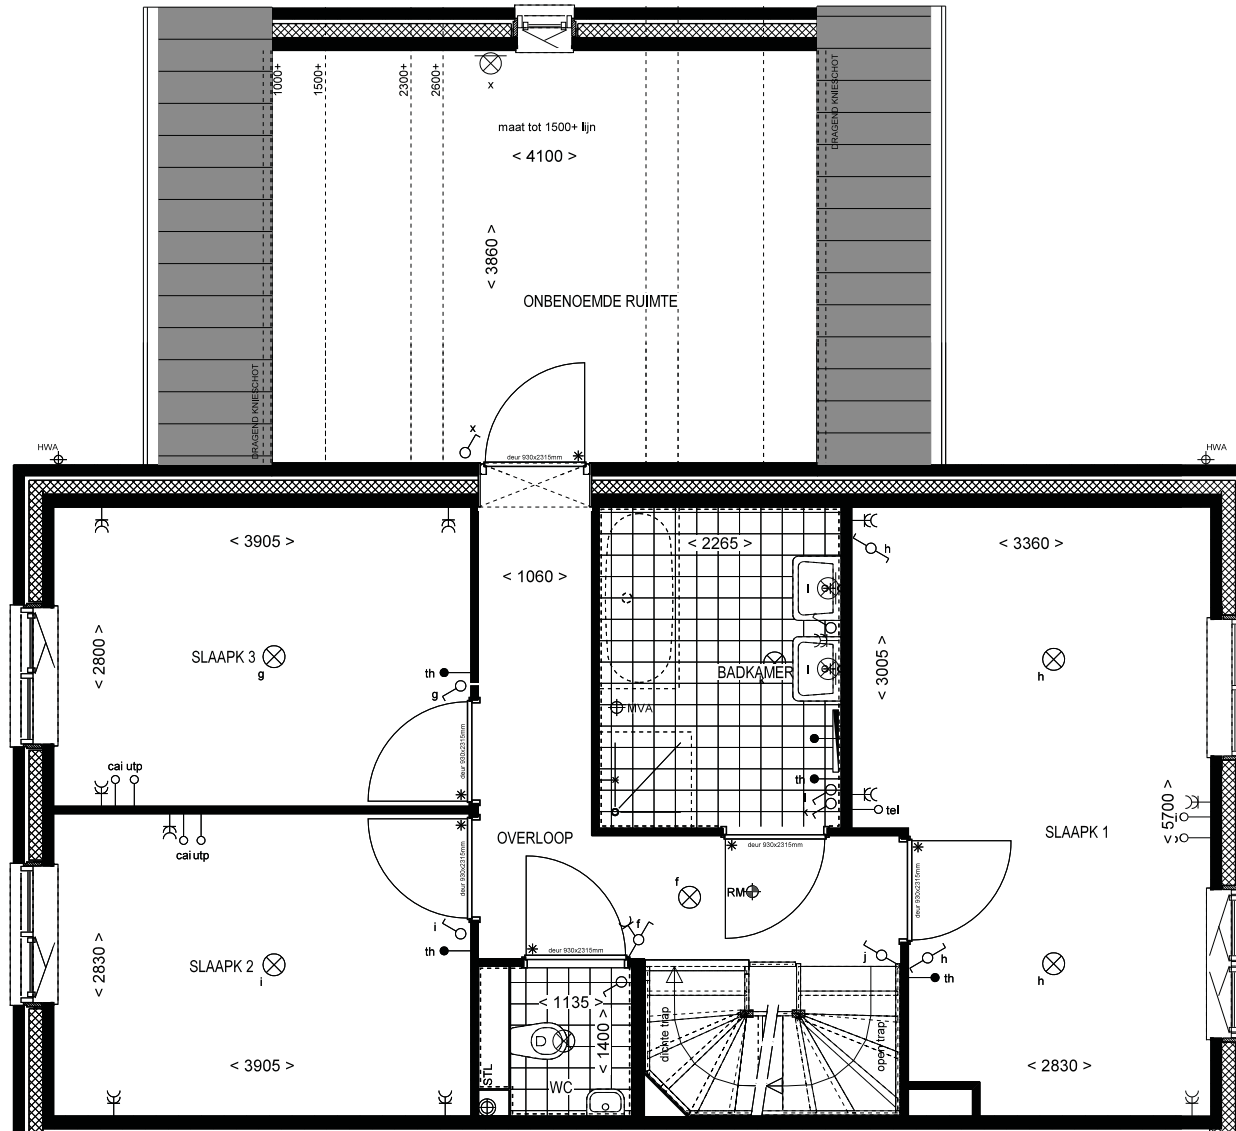

MEENEEM HAAG 1800mm
TUINMUUR LAAG 490mm

1e VERDIEPING
 BNR 18
 TYPE C-1sp

2e VERDIEPING
 BNR 18
 TYPE C1sp

VOORGEVEL

BNR 18
TYPE C1

HAAG 400mm

ZIJGEVEL

BNR 18
TYPE C1

MEENEEM HAAG 1800mm
TUINMUUR LAAG 490mm

ACHTERGEVEL

BNR 18
TYPE C1

DOORSNEDE

DOORSNEDE