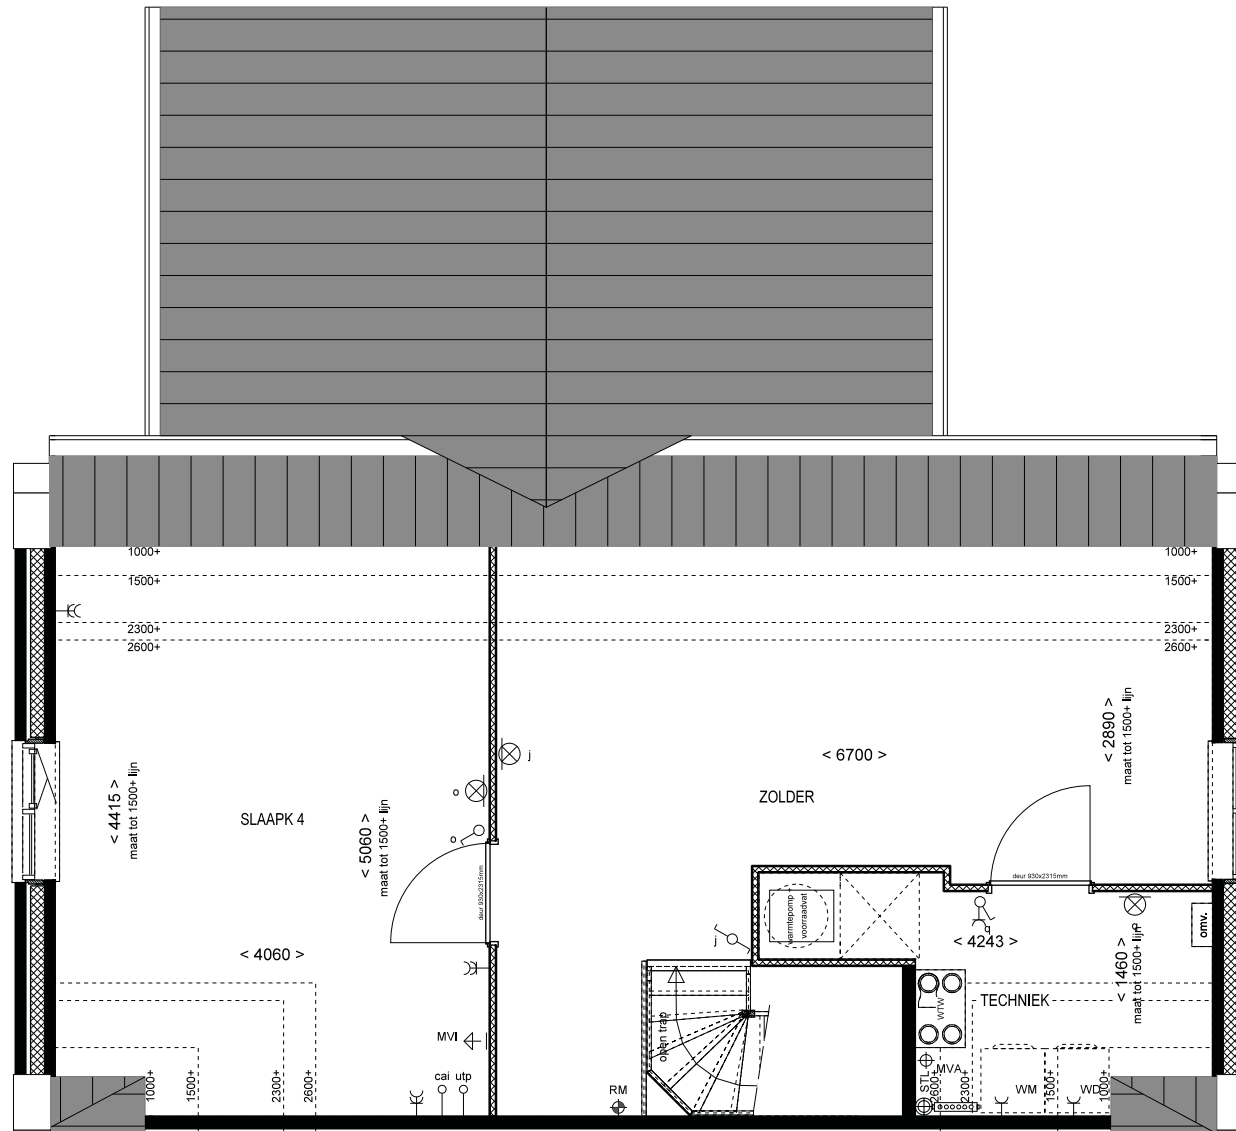

MEENEEM HAAG 1800mm
TUINMUUR LAAG 490mm

1e VERDIEPING
 BNR 18
 TYPE C-1sp

2e VERDIEPING
 BNR 18
 TYPE C1sp

VOORGEVEL

BNR 18
TYPE C1

HAAG 400mm

ZIJGEVEL

BNR 18
TYPE C1

MEENEEM HAAG 1800mm
TUINMUUR LAAG 490mm

ACHTERGEVEL

BNR 18
TYPE C1

DOORSNEDE

DOORSNEDE