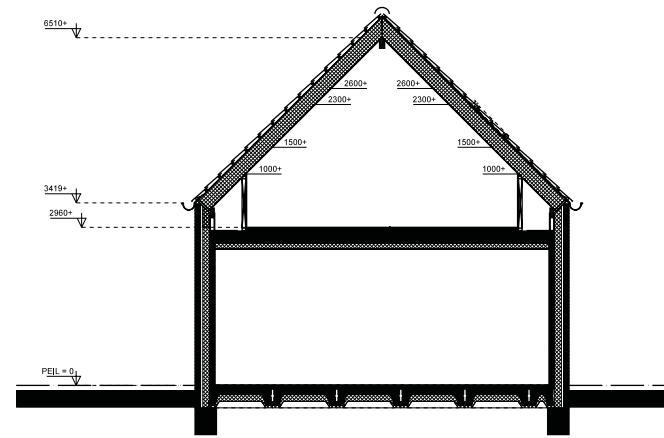

MEENEEM HAAG 1800mm
TUINMUUR LAAG 490mm

1e VERDIEPING
 BNR 18
 TYPE C-1sp

2e VERDIEPING
 BNR 18
 TYPE C1sp

VOORGEVEL

BNR 18
TYPE C1

HAAG 400mm

ZIJGEVEL

BNR 18
TYPE C1

MEENEEM HAAG 1800mm
TUINMUUR LAAG 490mm

ACHTERGEVEL

BNR 18
TYPE C1

DOORSNEDE

DOORSNEDE