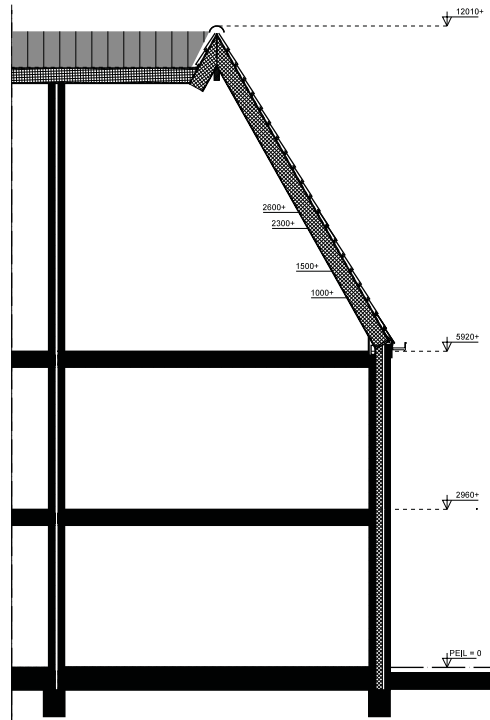

MEENEEM HAAG 1800mm
TUINMUUR LAAG 490mm

1e VERDIEPING
 BNR 18
 TYPE C-1sp

2e VERDIEPING
 BNR 18
 TYPE C1sp

VOORGEVEL

BNR 18
TYPE C1

HAAG 400mm

ZIJGEVEL

BNR 18
TYPE C1

MEENEEM HAAG 1800mm
TUINMUUR LAAG 490mm

ACHTERGEVEL

BNR 18
TYPE C1

DOORSNEDE

DOORSNEDE