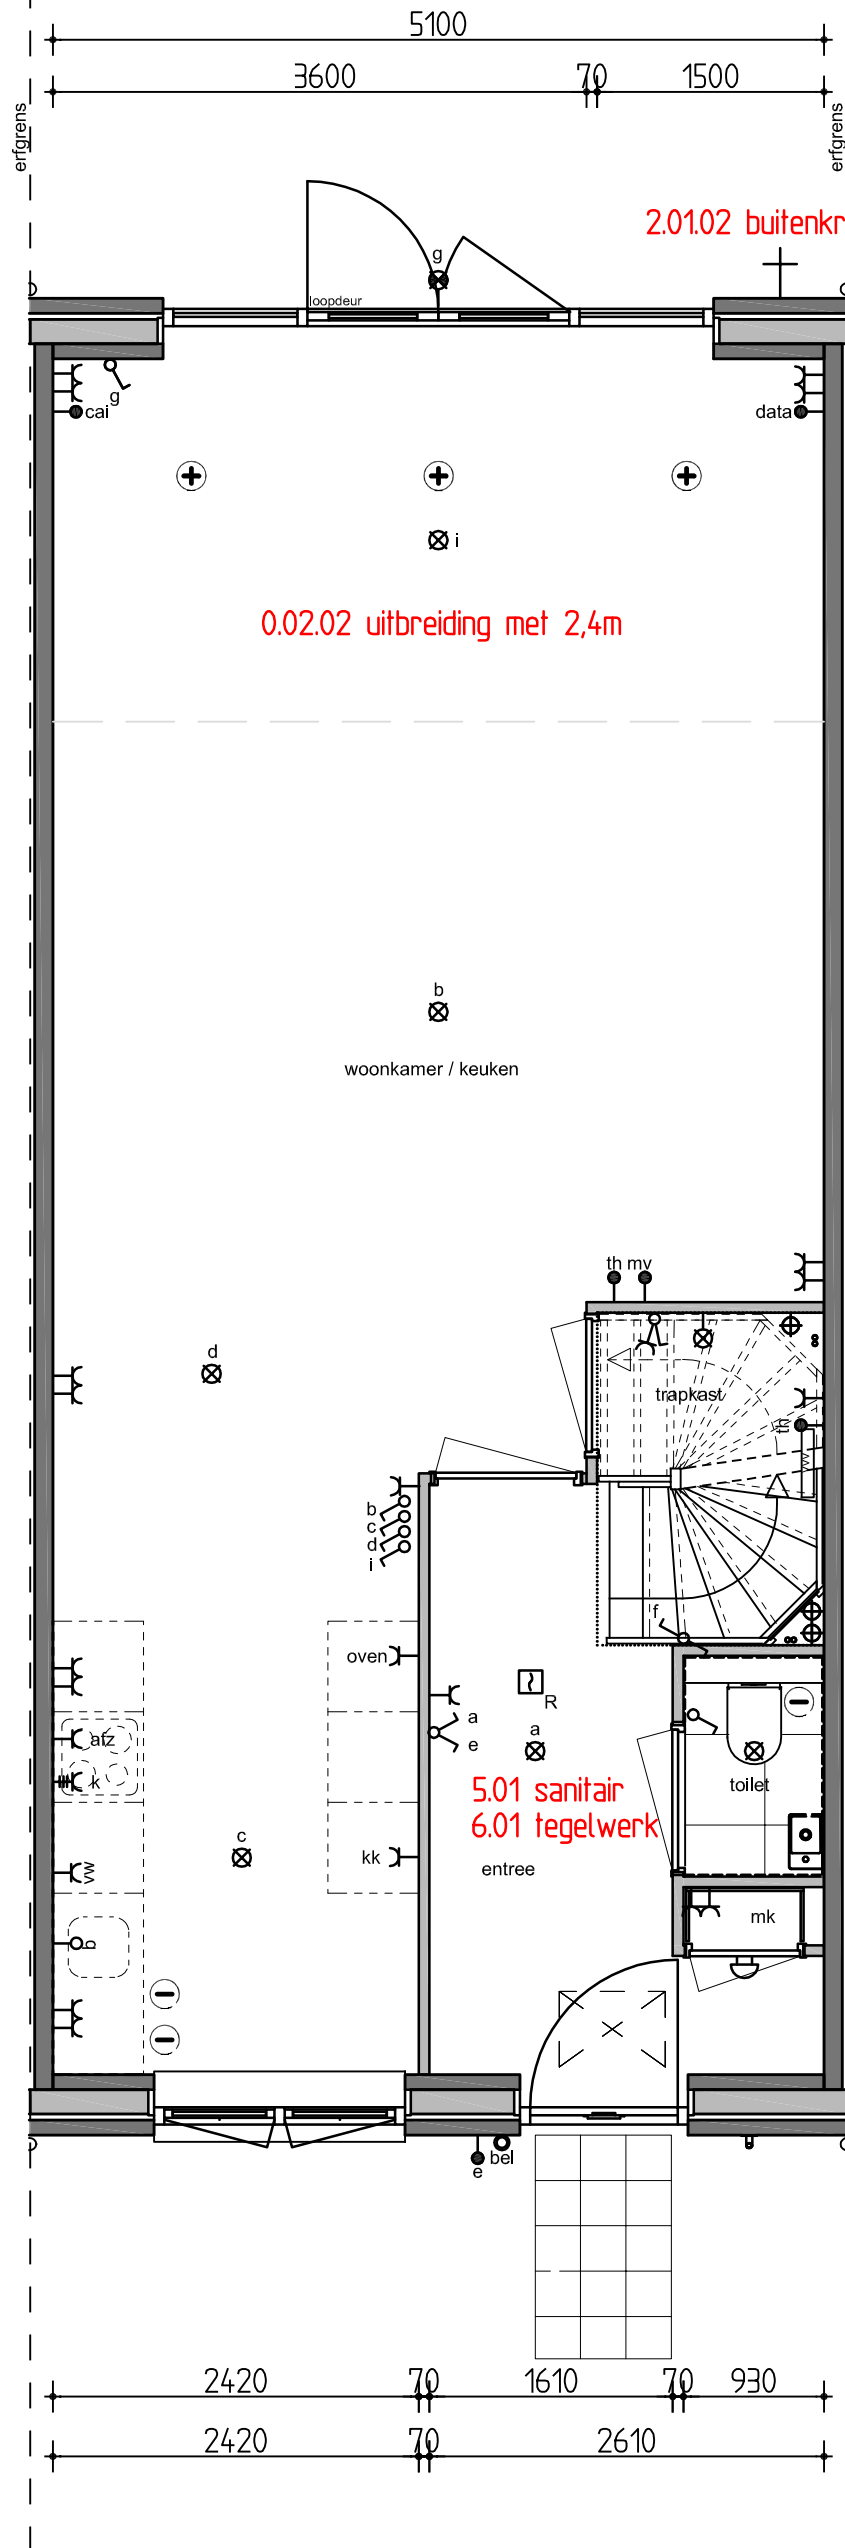

2400

## BEGANE GROND

BOUWBURO

**TAUBER**

A4: schaalloos  
A3: Schaal 1:50

14 woningen Vijverpark te Haarlem  
Bouwnr: 8 (5.3.8)  
Volgens mk lijst nr 04 d.d. 12-07-2023