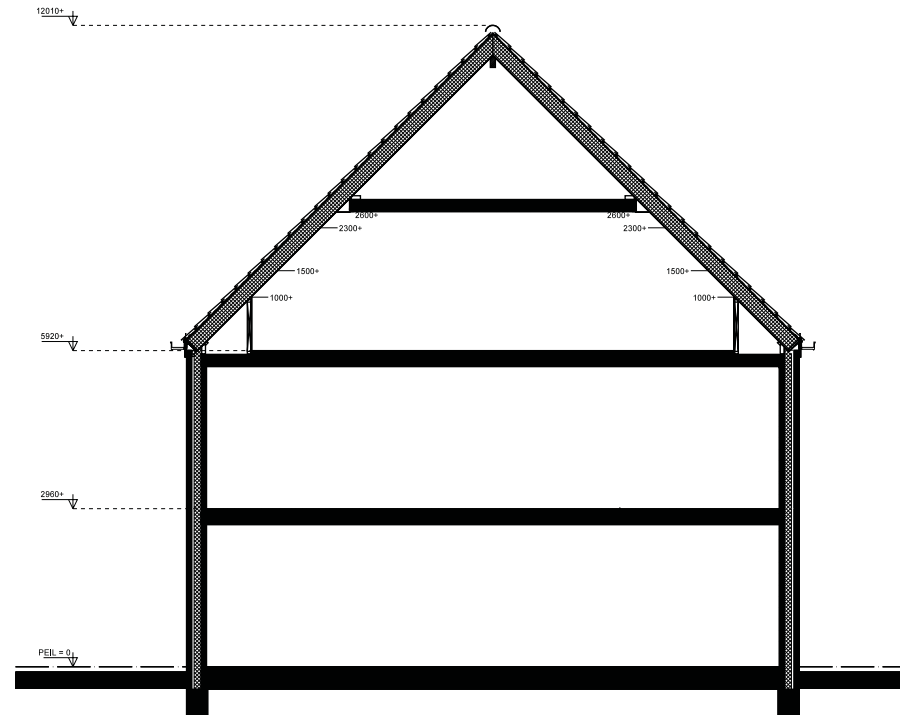

BEGANE GROND  
BNR 15  
TYPE D2

1e VERDIEPING  
BNR 15  
TYPE D2

2e VERDIEPING  
BNR 15  
TYPE D2

VOORGEVEL

BNR 15  
TYPE D2

ACHTERGEVEL

BNR 15  
TYPE D2

ZIJGEVEL

BNR 15  
TYPE D2

DOORSNEDE  
type D2