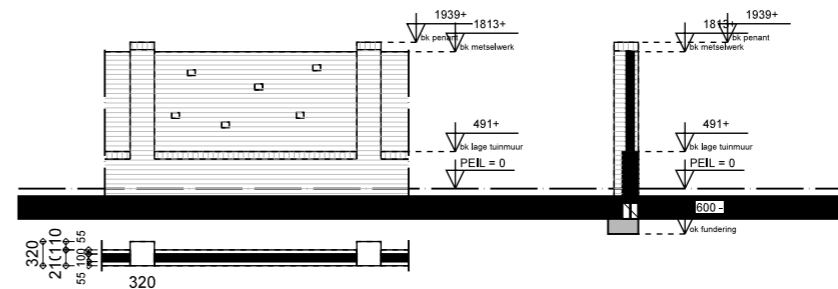

SCHUTTING TPV PARKEERHOF

STALEN HEK MET POORT TPV ACHTERPAD

LAGE TUINMUUR MET HEDRA
BNR 01, 19 en 61

LAGE TUINMUUR A
BNR 09, 14, 23, 33, 39, 44, 49 en 66

LAGE TUINMUUR B
BNR 14, 44 en 39

HOGE TUINMUUR C
BNR 09, 14, 23, 33, 39, 44, 49, 57 en 66

HEK TPV PARKEERPLAATS BNR 66