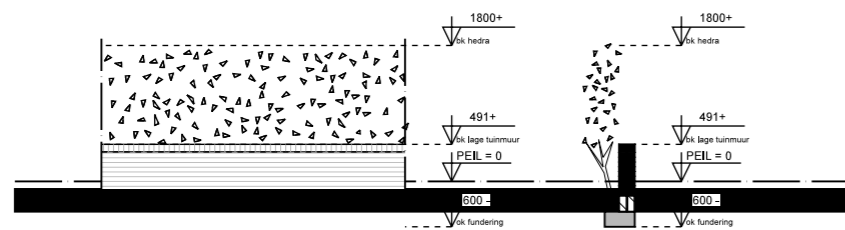

SCHUTTING TPV PARKEERHOF

STALEN HEK MET POORT TPV ACHTERPAD

LAGE TUINMUUR MET HEDRA
BNR 01, 19 en 61

LAGE TUINMUUR A
BNR 09, 14, 23, 33, 39, 44, 49 en 66

LAGE TUINMUUR B
BNR 14, 44 en 39

HOGE TUINMUUR C
BNR 09, 14, 23, 33, 39, 44, 49, 57 en 66

HEK TPV PARKEERPLAATS BNR 66