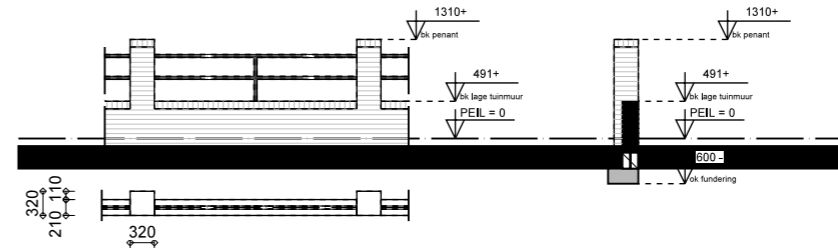

SCHUTTING TPV PARKEERHOF

STALEN HEK MET POORT TPV ACHTERPAD

LAGE TUINMUUR MET HEDRA
BNR 01, 19 en 61

LAGE TUINMUUR A
BNR 09, 14, 23, 33, 39, 44, 49 en 66

LAGE TUINMUUR B
BNR 14, 44 en 39

HOGE TUINMUUR C
BNR 09, 14, 23, 33, 39, 44, 49, 57 en 66

HEK TPV PARKEERPLAATS BNR 66