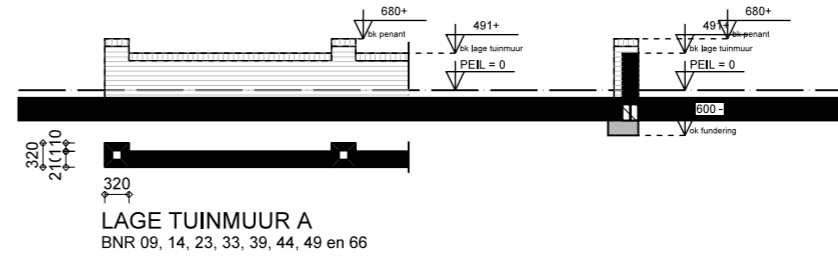

SCHUTTING TPV PARKEERHOF

STALEN HEK MET POORT TPV ACHTERPAD

LAGE TUINMUUR MET HEDRA
BNR 01, 19 en 61

LAGE TUINMUUR A
BNR 09, 14, 23, 33, 39, 44, 49 en 66

LAGE TUINMUUR B
BNR 14, 44 en 39

HOGE TUINMUUR C
BNR 09, 14, 23, 33, 39, 44, 49, 57 en 66

HEK TPV PARKEERPLAATS BNR 66