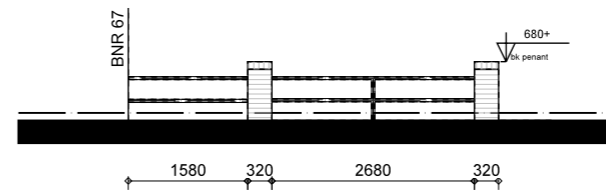

SCHUTTING TPV PARKEERHOF

STALEN HEK MET POORT TPV ACHTERPAD

LAGE TUINMUUR MET HEDRA
BNR 01, 19 en 61

LAGE TUINMUUR A
BNR 09, 14, 23, 33, 39, 44, 49 en 66

LAGE TUINMUUR B
BNR 14, 44 en 39

HOGE TUINMUUR C
BNR 09, 14, 23, 33, 39, 44, 49, 57 en 66

HEK TPV PARKEERPLAATS BNR 66