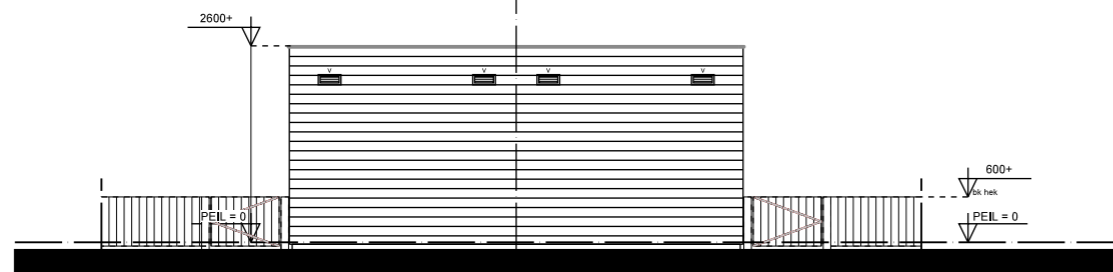

SCHUTTING TPV PARKEERHOF

STALEN HEK MET POORT TPV ACHTERPAD

LAGE TUINMUUR MET HEDRA
BNR 01, 19 en 61

LAGE TUINMUUR A
BNR 09, 14, 23, 33, 39, 44, 49 en 66

LAGE TUINMUUR B
BNR 14, 44 en 39

HOGE TUINMUUR C
BNR 09, 14, 23, 33, 39, 44, 49, 57 en 66

HEK TPV PARKEERPLAATS BNR 66