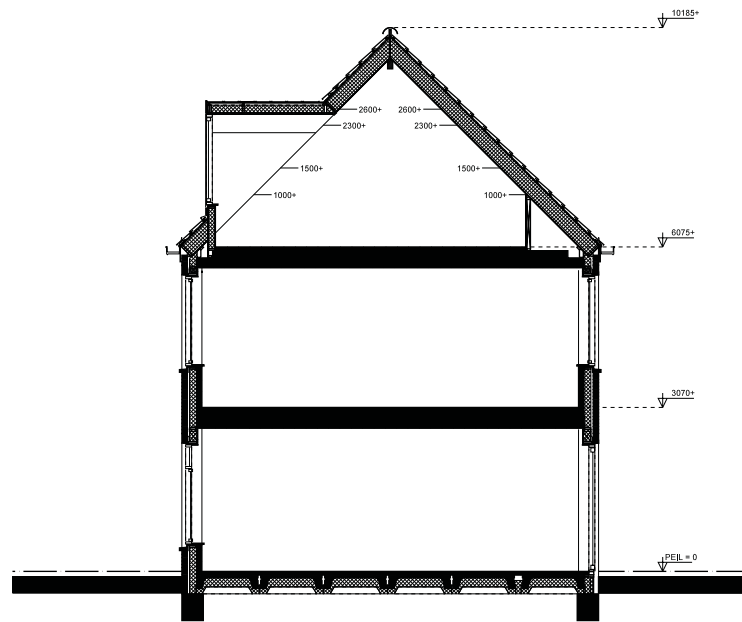

1e VERDIEPING
BNR 1
TYPE F1

VOORGEVEL

BNR 1
TYPE F1

ACHTERGEVEL

BNR 1
TYPE F1

MEENEEM HAAG 1800mm
TUINMUUR LAAG 490mm

ZIJGEVEL

BNR 1
TYPE F1

HAAG 400mm

DOORSNEDE