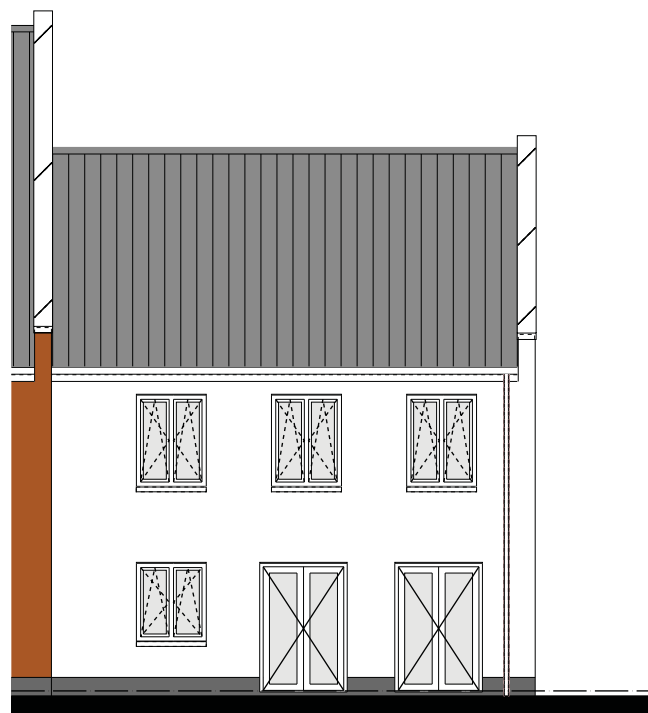

1e VERDIEPING
BNR 1
TYPE F1

VOORGEVEL

BNR 1
TYPE F1

ACHTERGEVEL

BNR 1
TYPE F1

MEENEEM HAAG 1800mm
TUINMUUR LAAG 490mm

ZIJGEVEL

BNR 1
TYPE F1

HAAG 400mm

DOORSNEDE