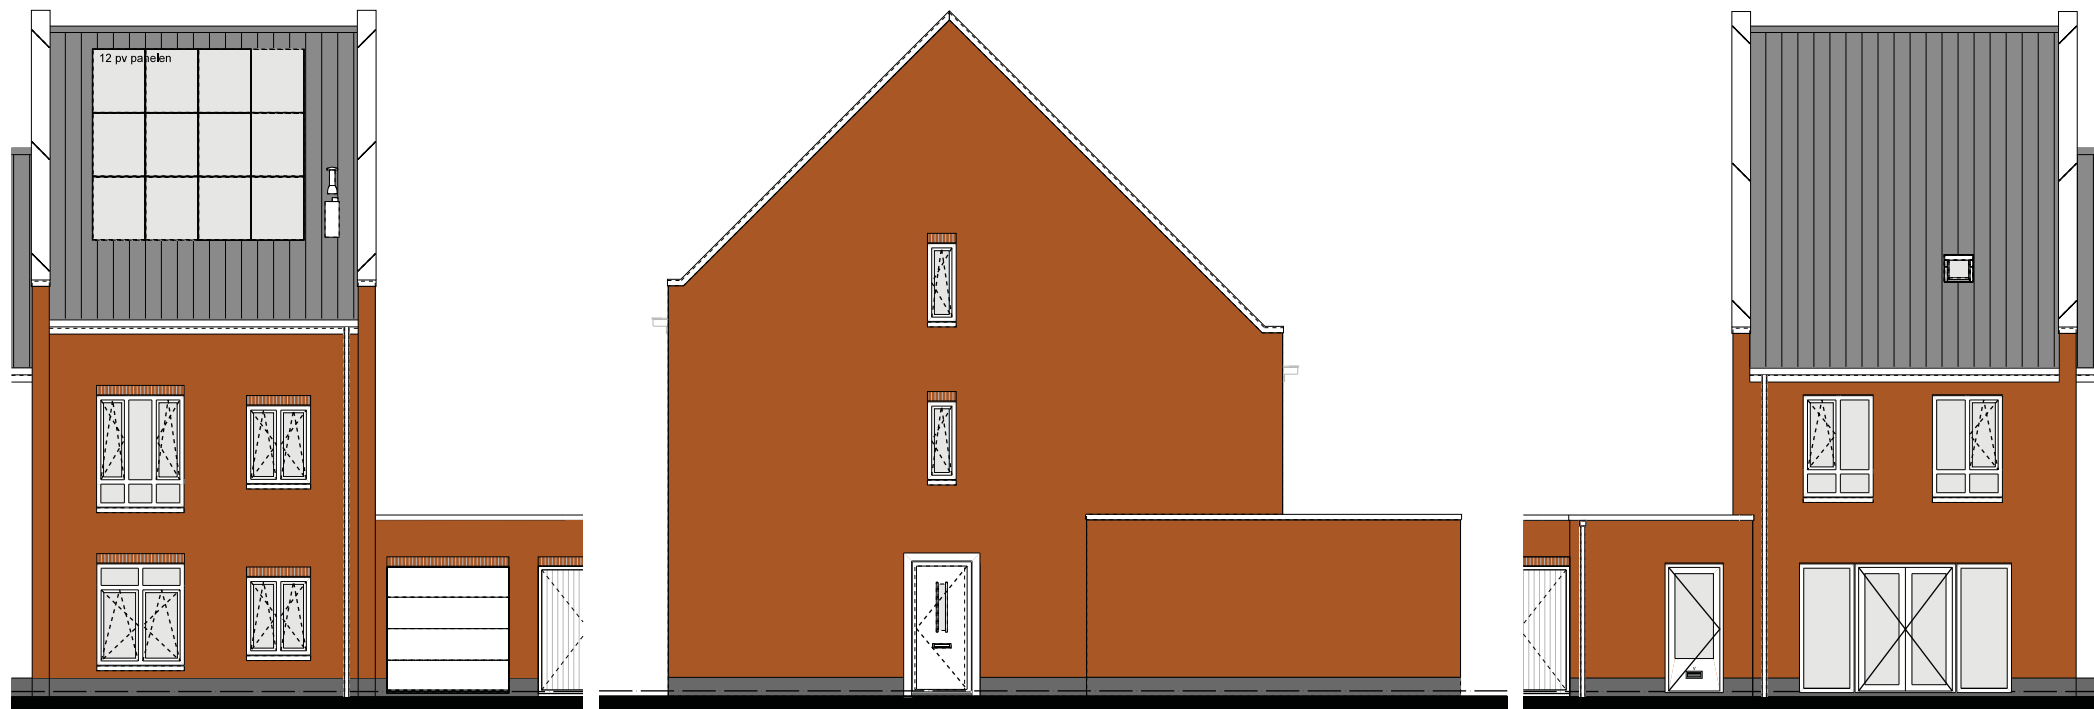

BEGANE GROND
BNR 2
TYPE D3

1e VERDIEPING
BNR 2
TYPE D3

2e VERDIEPING
 BNR 2
 TYPE D3

12 pv panelen

VOORGEVEL

BNR 2
TYPE D3

ZIJGEVEL

BNR 2
TYPE D3

ACHTERGEVEL

BNR 2
TYPE D3

DOORSNEDE
type D3