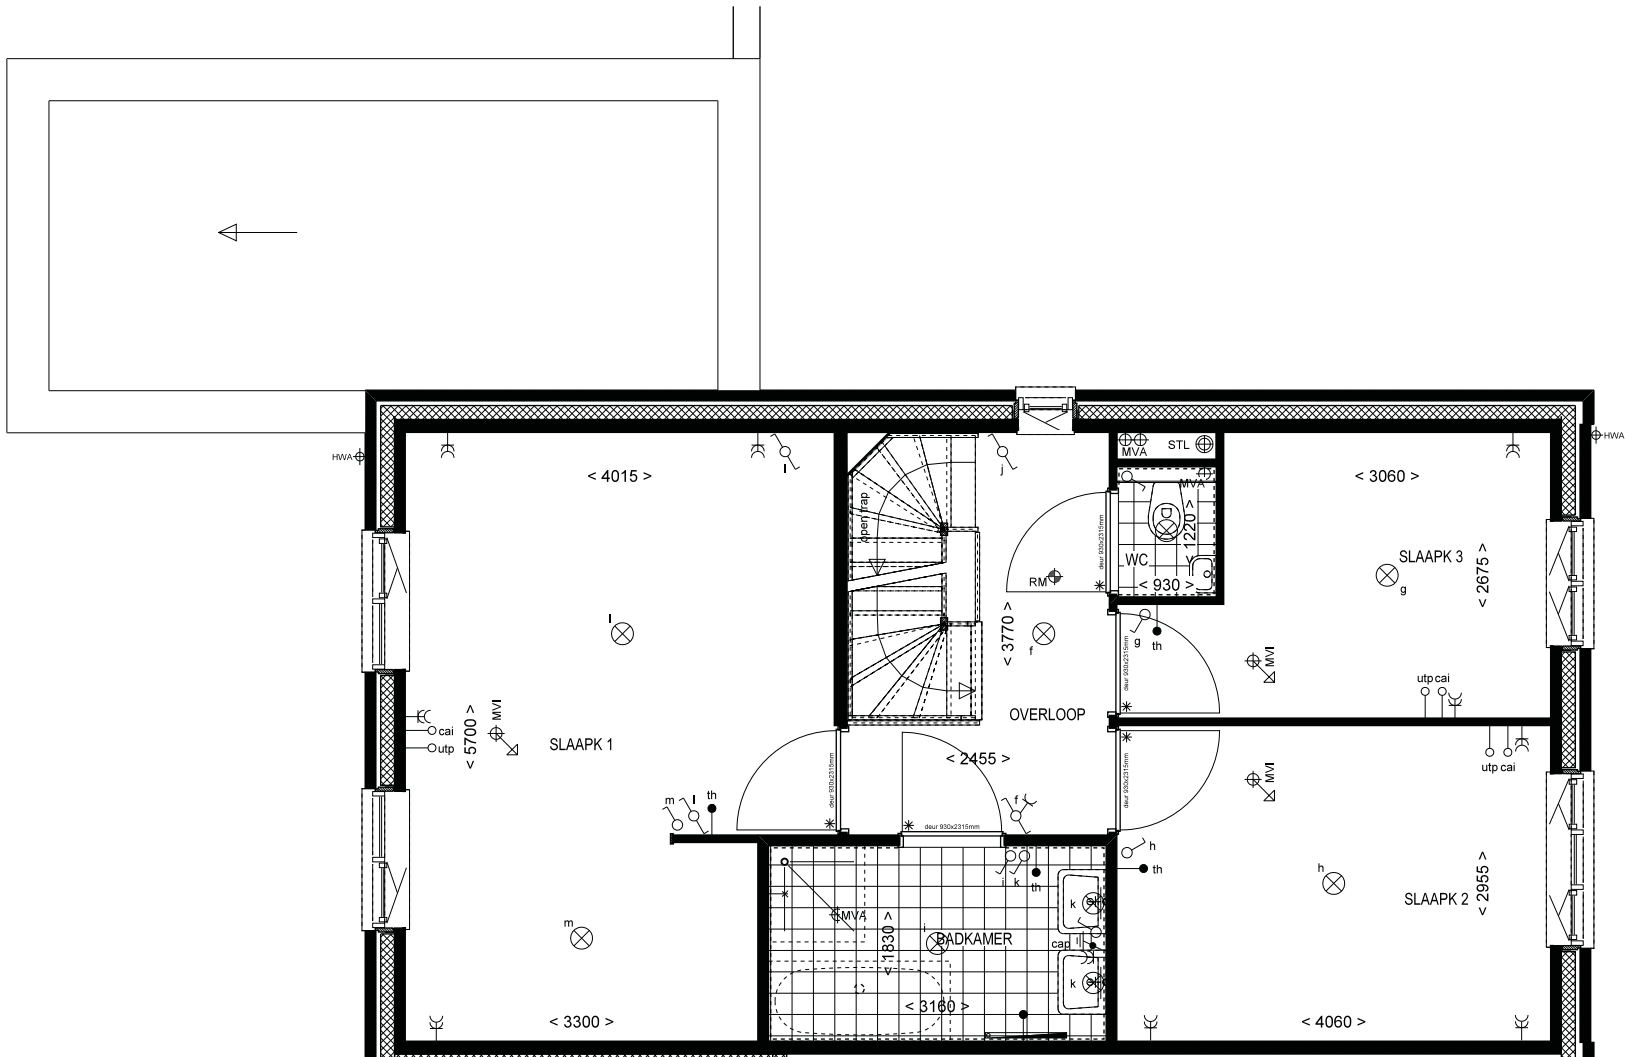

BEGANE GROND
BNR 2
TYPE D3

1e VERDIEPING
BNR 2
TYPE D3

2e VERDIEPING
 BNR 2
 TYPE D3

12 pv panelen

VOORGEVEL

BNR 2
TYPE D3

ZIJGEVEL

BNR 2
TYPE D3

ACHTERGEVEL

BNR 2
TYPE D3

DOORSNEDE
type D3