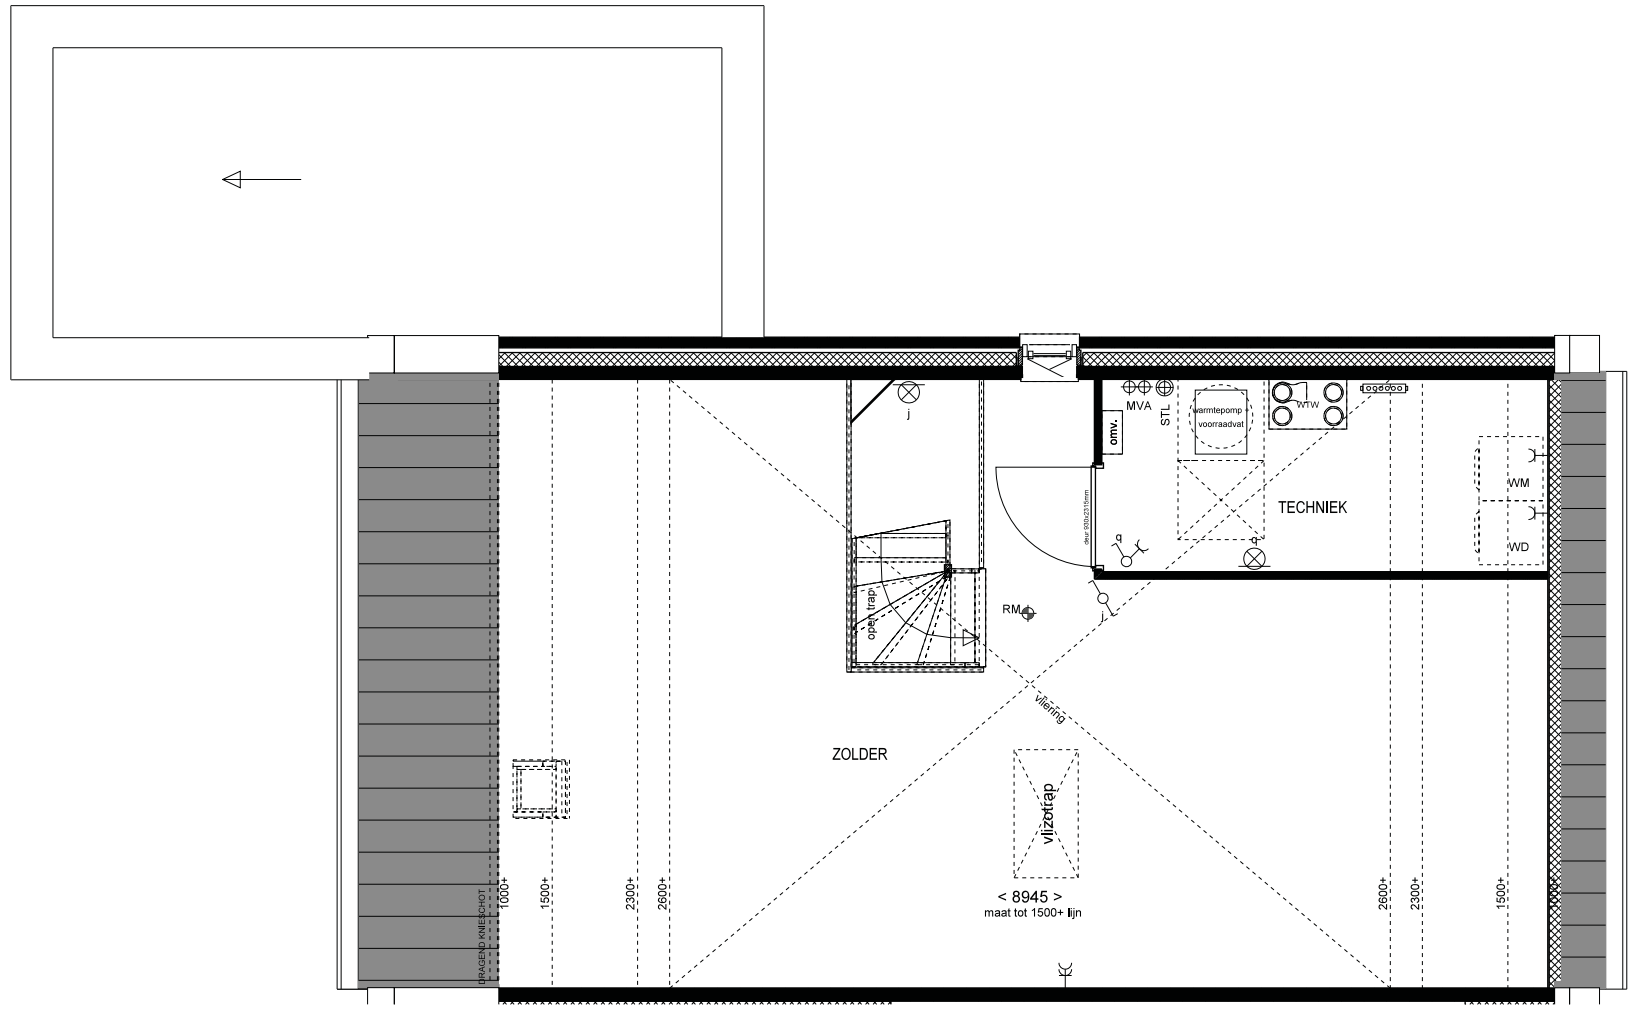

BEGANE GROND
BNR 2
TYPE D3

1e VERDIEPING
BNR 2
TYPE D3

2e VERDIEPING
 BNR 2
 TYPE D3

12 pv panelen

VOORGEVEL

BNR 2
TYPE D3

ZIJGEVEL

BNR 2
TYPE D3

ACHTERGEVEL

BNR 2
TYPE D3

DOORSNEDE
type D3