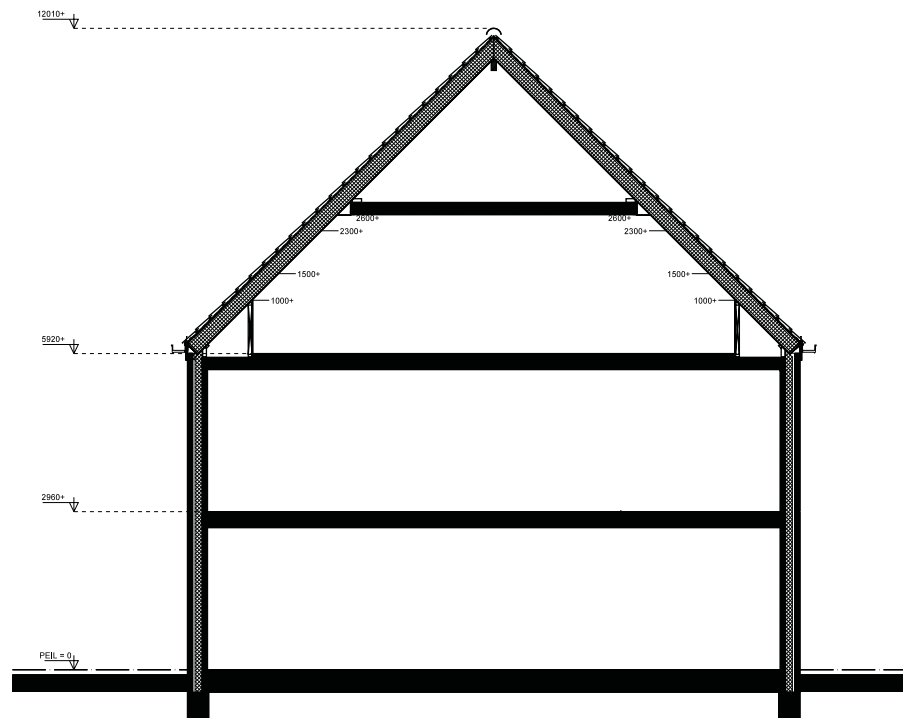

BEGANE GROND
BNR 10
TYPE D1sp

1e VERDIEPING
BNR 10
TYPE D1sp

2e VERDIEPING
 BNR 10
 TYPE D1sp

VOORGEVEL

BNR 10
TYPE D1 sp

ACHTERGEVEL

BNR 10
TYPE D1 sp

ZIJGEVEL

BNR 10
TYPE D1 sp

DOORSNEDE
type D1 sp