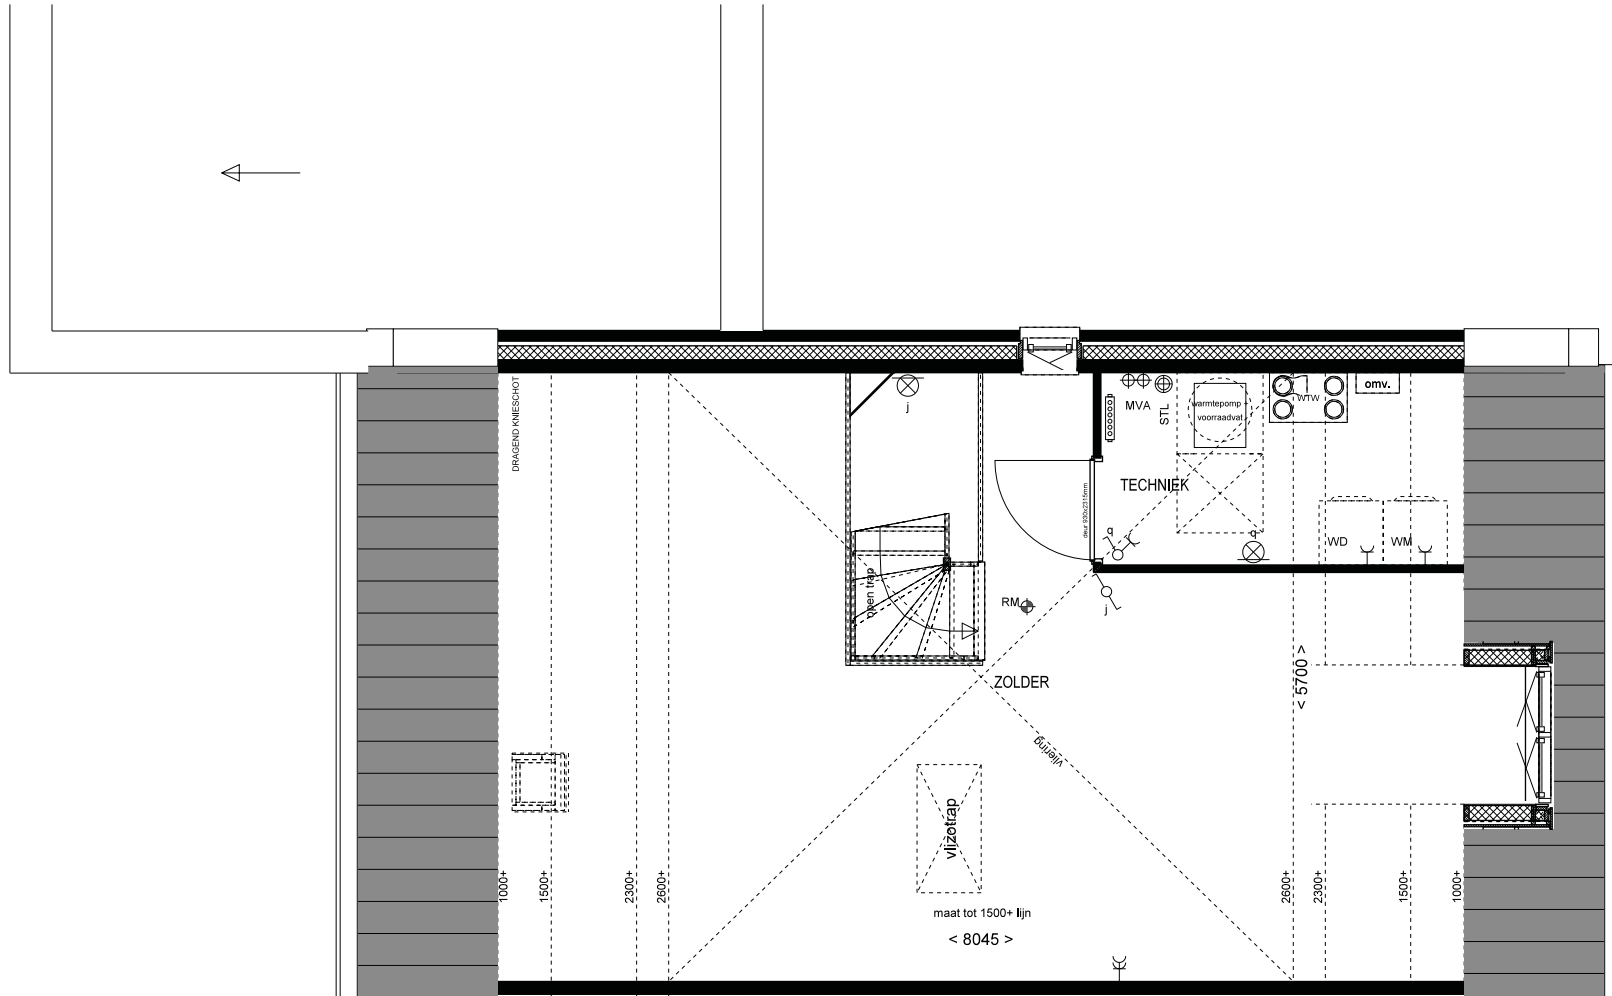

BEGANE GROND  
BNR 16  
TYPE D2 sp

1e VERDIEPING  
BNR 16  
TYPE D2sp

2e VERDIEPING  
BNR 16  
TYPE D2 sp

VOORGEVEL

BNR 16  
TYPE D2SP

ACHTERGEVEL

BNR 16  
TYPE D2SP

ZIJGEVEL

BNR 16  
TYPE D2SP

DOORSNEDE  
type D2SP