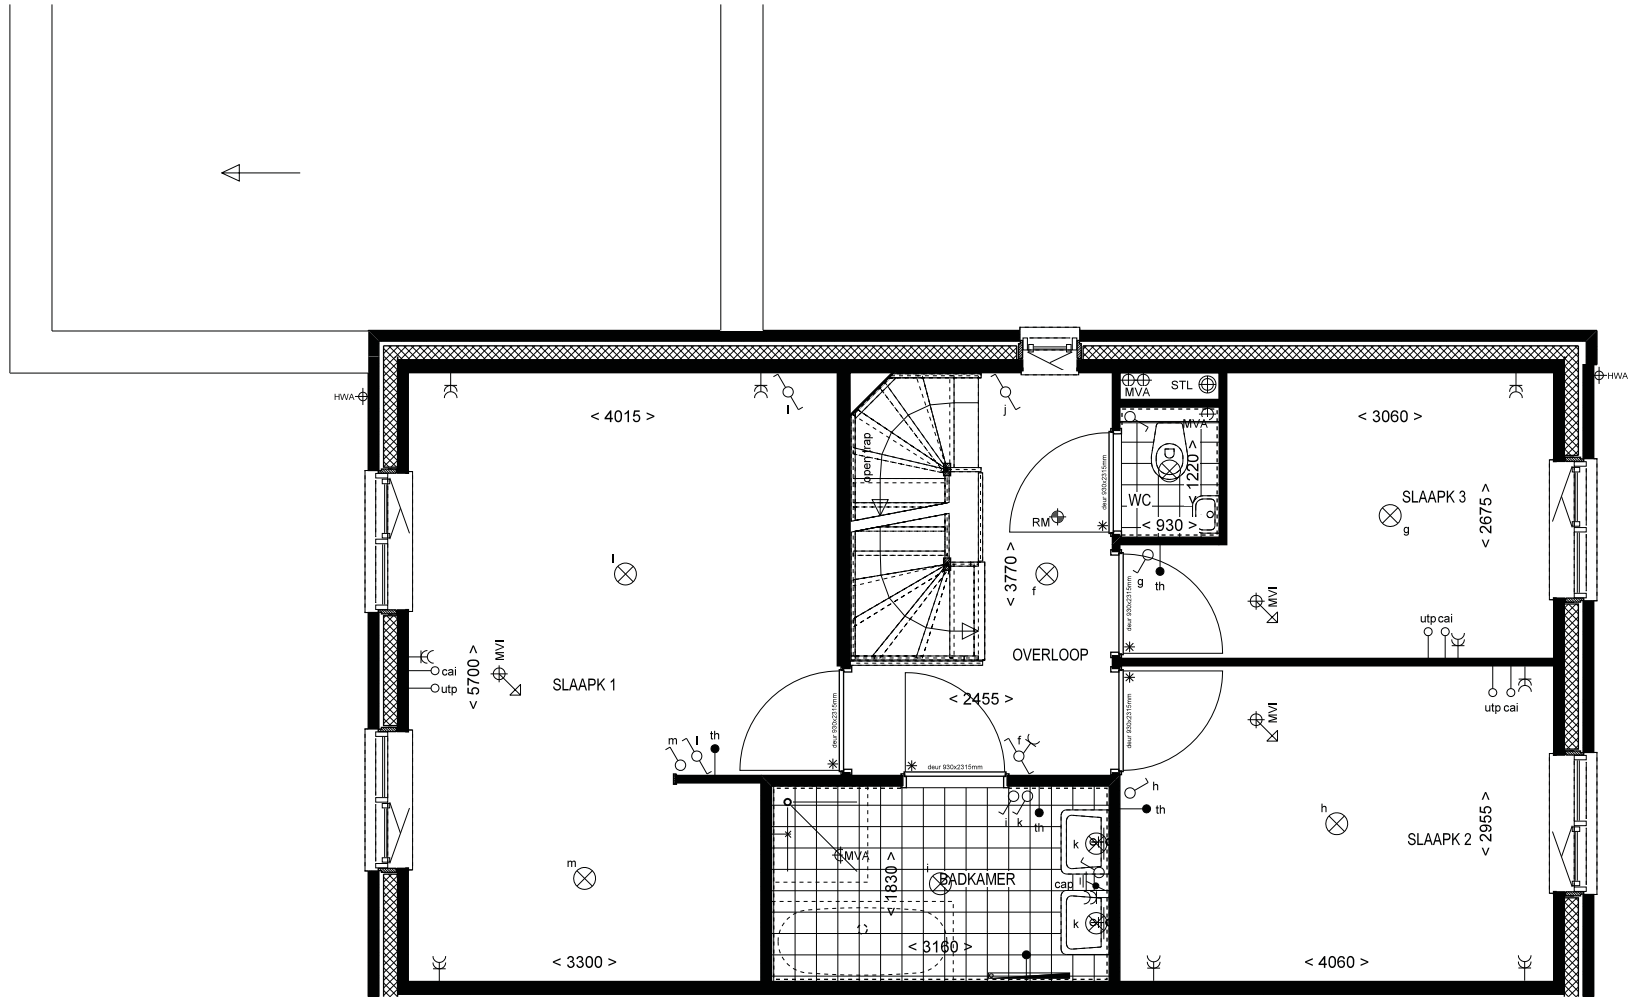

BEGANE GROND  
BNR 16  
TYPE D2 sp

1e VERDIEPING  
BNR 16  
TYPE D2sp

2e VERDIEPING  
BNR 16  
TYPE D2 sp

VOORGEVEL

BNR 16  
TYPE D2SP

ACHTERGEVEL

BNR 16  
TYPE D2SP

ZIJGEVEL

BNR 16  
TYPE D2SP

DOORSNEDE  
type D2SP