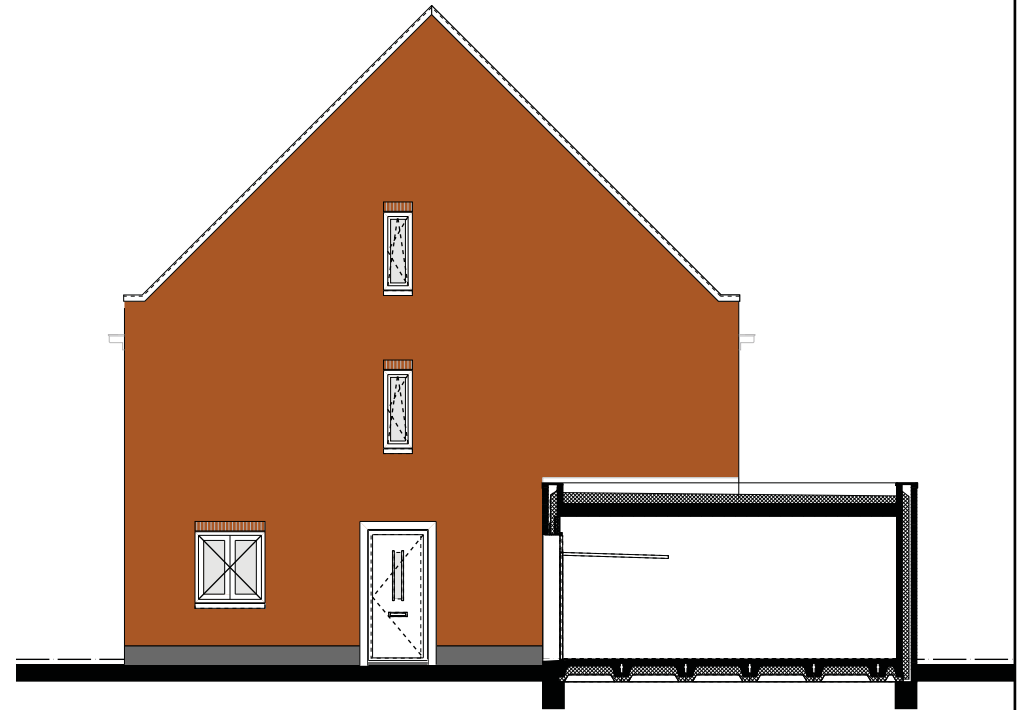

BEGANE GROND  
BNR 16  
TYPE D2 sp

1e VERDIEPING  
BNR 16  
TYPE D2sp

2e VERDIEPING  
BNR 16  
TYPE D2 sp

VOORGEVEL

BNR 16  
TYPE D2SP

ACHTERGEVEL

BNR 16  
TYPE D2SP

ZIJGEVEL

BNR 16  
TYPE D2SP

DOORSNEDE  
type D2SP