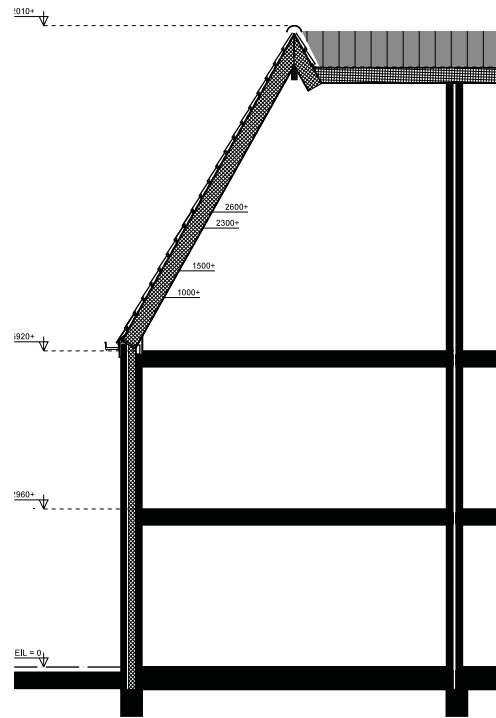

BEGANE GROND
BNR 9
TYPE C2

1e VERDIEPING
BNR 9
TYPE C2

VOORGEVEL

BNR 9
TYPE C2

ACHTERGEVEL

BNR 9
TYPE C2

ZIJGEVEL

BNR 9
TYPE C2

DOORSNEDE
type C2

DOORSNEDE