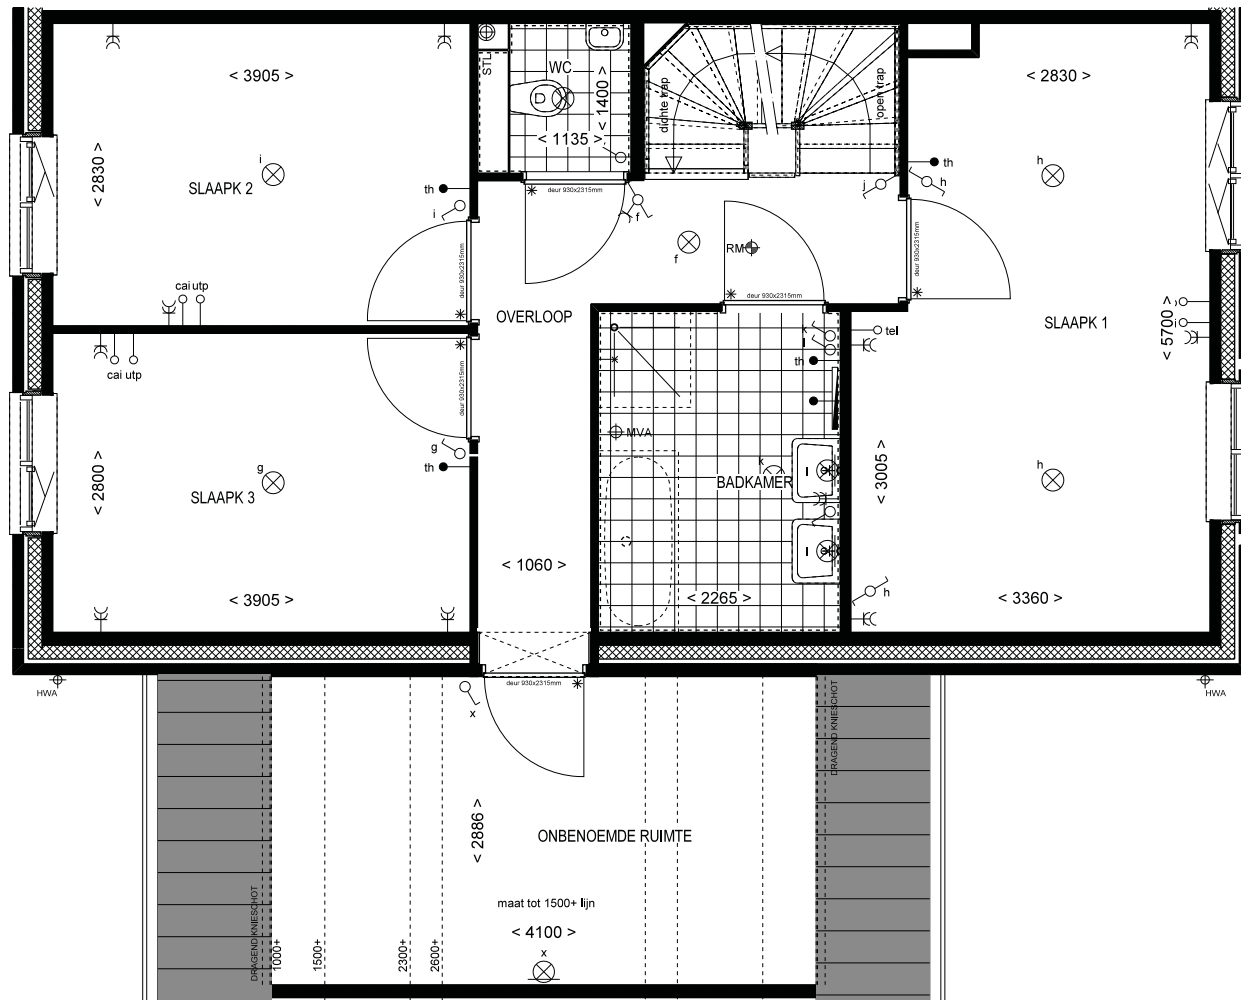

BEGANE GROND
BNR 9
TYPE C2

1e VERDIEPING
BNR 9
TYPE C2

VOORGEVEL

BNR 9
TYPE C2

ACHTERGEVEL

BNR 9
TYPE C2

ZIJGEVEL

BNR 9
TYPE C2

DOORSNEDE
type C2

DOORSNEDE